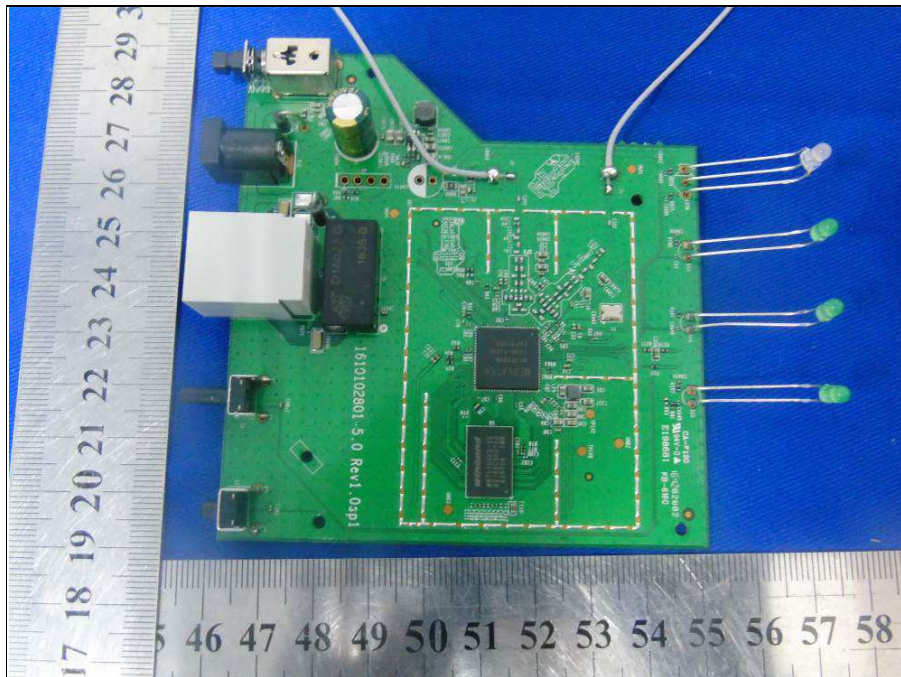

**BUREAU
VERITAS**

Reference No.: 161208N040

PHOTOGRAPHS OF THE EUT

**BUREAU
VERITAS**

Reference No.: 161208N040

BUREAU
VERITAS

Reference No.: 161208N040

Antenna Connector

**BUREAU
VERITAS**

Reference No.: 161208N040