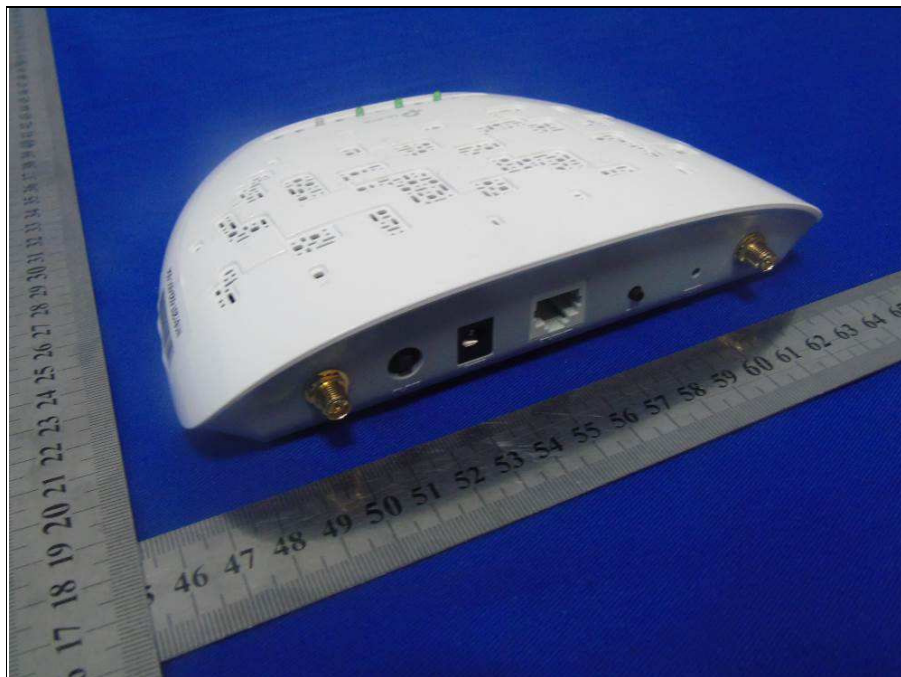

**BUREAU
VERITAS**

Reference No.: 161208N040

PHOTOGRAPHS OF THE EUT

**BUREAU
VERITAS**

Reference No.: 161208N040

BUREAU
VERITAS

Reference No.: 161208N040

Antenna Connector