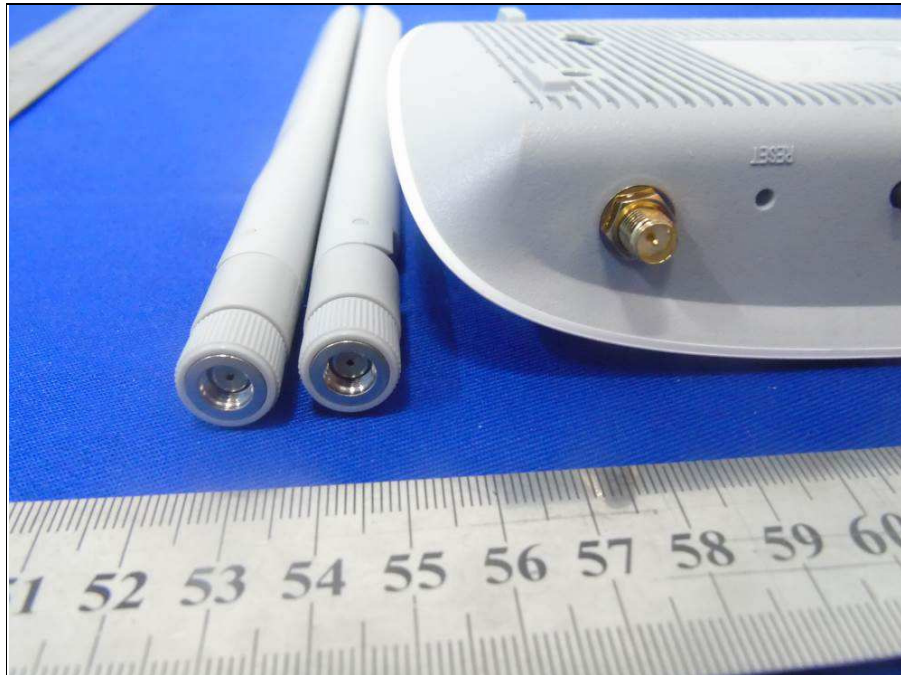

**BUREAU
VERITAS**

Reference No.: 161208N040

PHOTOGRAPHS OF THE EUT

**BUREAU
VERITAS**

Reference No.: 161208N040

BUREAU
VERITAS

Reference No.: 161208N040

Antenna Connector