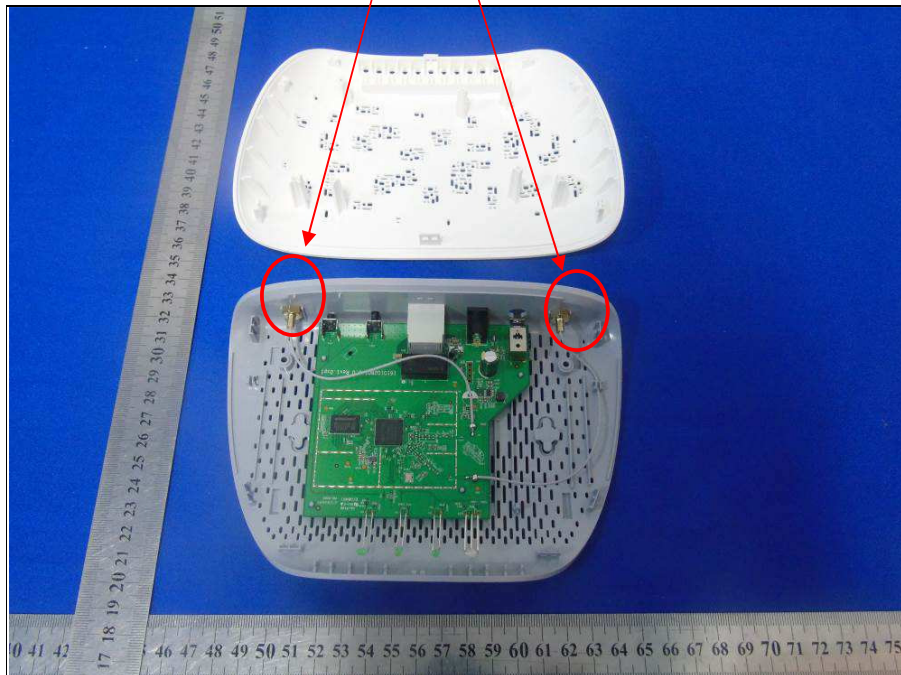

**BUREAU
VERITAS**

Reference No.: 161208N040

PHOTOGRAPHS OF THE EUT

**BUREAU
VERITAS**

Reference No.: 161208N040

BUREAU
VERITAS

Reference No.: 161208N040

Antenna Connector