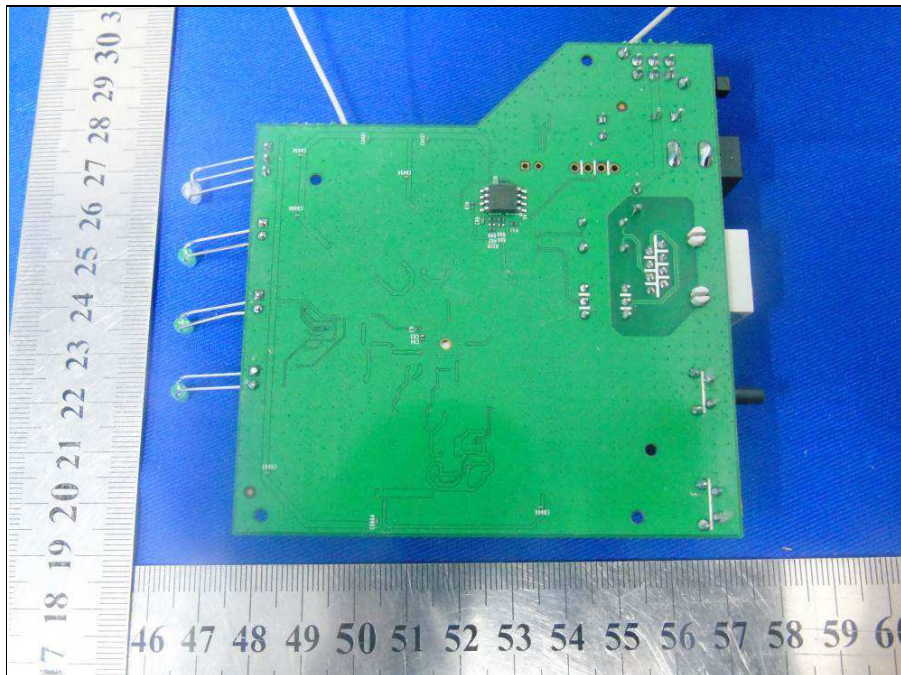

**BUREAU
VERITAS**

Reference No.: 161208N040

PHOTOGRAPHS OF THE EUT

**BUREAU
VERITAS**

Reference No.: 161208N040

BUREAU
VERITAS

Reference No.: 161208N040

Antenna Connector

**BUREAU
VERITAS**

Reference No.: 161208N040