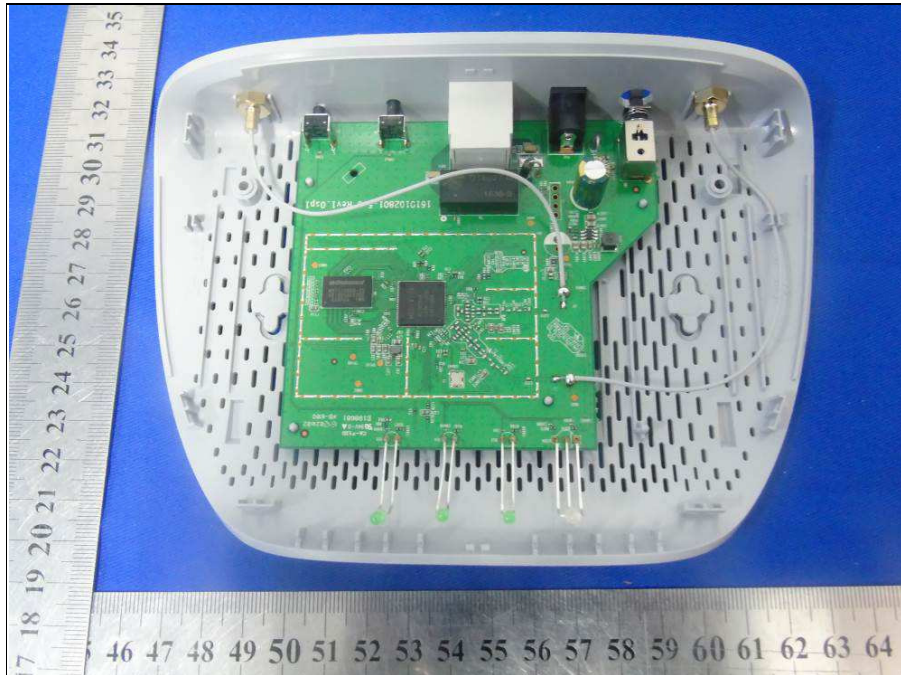

**BUREAU
VERITAS**

Reference No.: 161208N040

PHOTOGRAPHS OF THE EUT

**BUREAU
VERITAS**

Reference No.: 161208N040

BUREAU
VERITAS

Reference No.: 161208N040

Antenna Connector