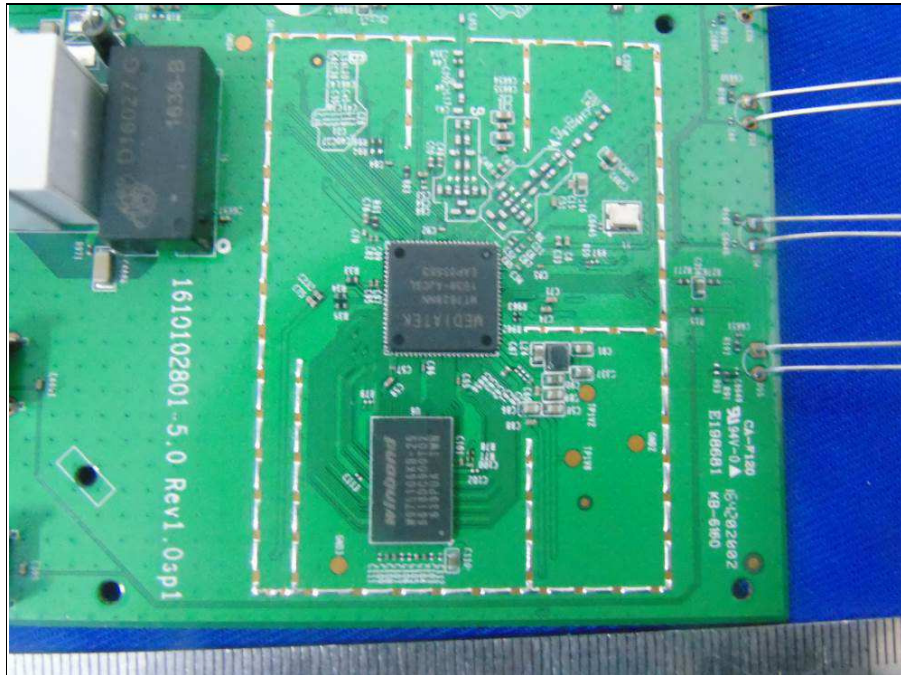

**BUREAU
VERITAS**

Reference No.: 161208N040

PHOTOGRAPHS OF THE EUT

**BUREAU
VERITAS**

Reference No.: 161208N040

BUREAU
VERITAS

Reference No.: 161208N040

Antenna Connector

**BUREAU
VERITAS**

Reference No.: 161208N040