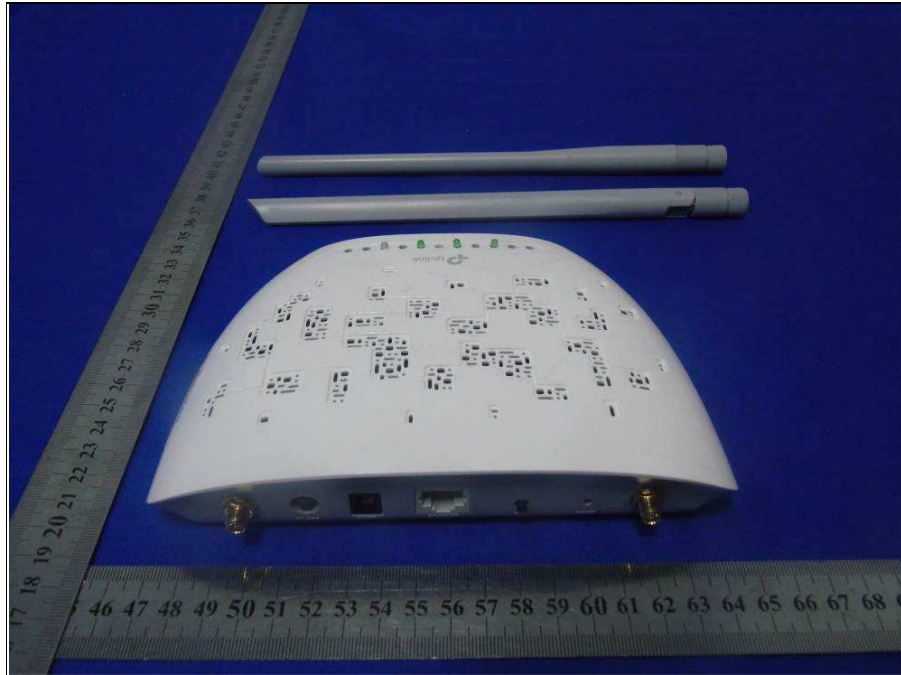

**BUREAU
VERITAS**

Reference No.: 161208N040

PHOTOGRAPHS OF THE EUT

**BUREAU
VERITAS**

Reference No.: 161208N040

BUREAU
VERITAS

Reference No.: 161208N040

Antenna Connector