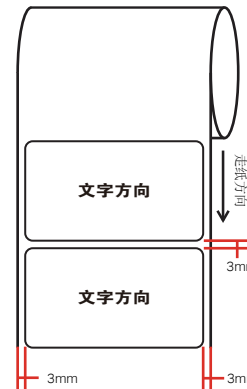

料号:

55.7*30.11 ± 0.2mm 0.5R

供应商来料示意图 (文字转曲)

备注:

S/N码由工厂打印至27*6mm空白标贴(7210500077)后黏贴至指定条码框,
工厂自行打MAC、Wireless Password/PIN、SSID至产品规格标贴。

*图示条码均为示意, 具体请以生产实际为准。

卷式供货
边距: 3mm
跳距: 3mm

普联技术有限公司 TP-LINK TECHNOLOGIES CO., LTD.			
名称	TL-WA1201(EU)_2.0_产品规格标贴	logo	PANTONE 877C
版本	A2	颜色	底色 白色
材质	80g艾利铜版纸+雾膜	文字	PANTONE 877C
模具	小贝壳-225白色壳体	其它	PANTONE 877C
机型版本号	TL-WA1201(EU)_2.0	审核	结构工程师
设计	陈映微	硬件工程师	
完成日期	2019-11-7	产品工程师	
记录	添加FCC&IC认证号	平面负责人	

location