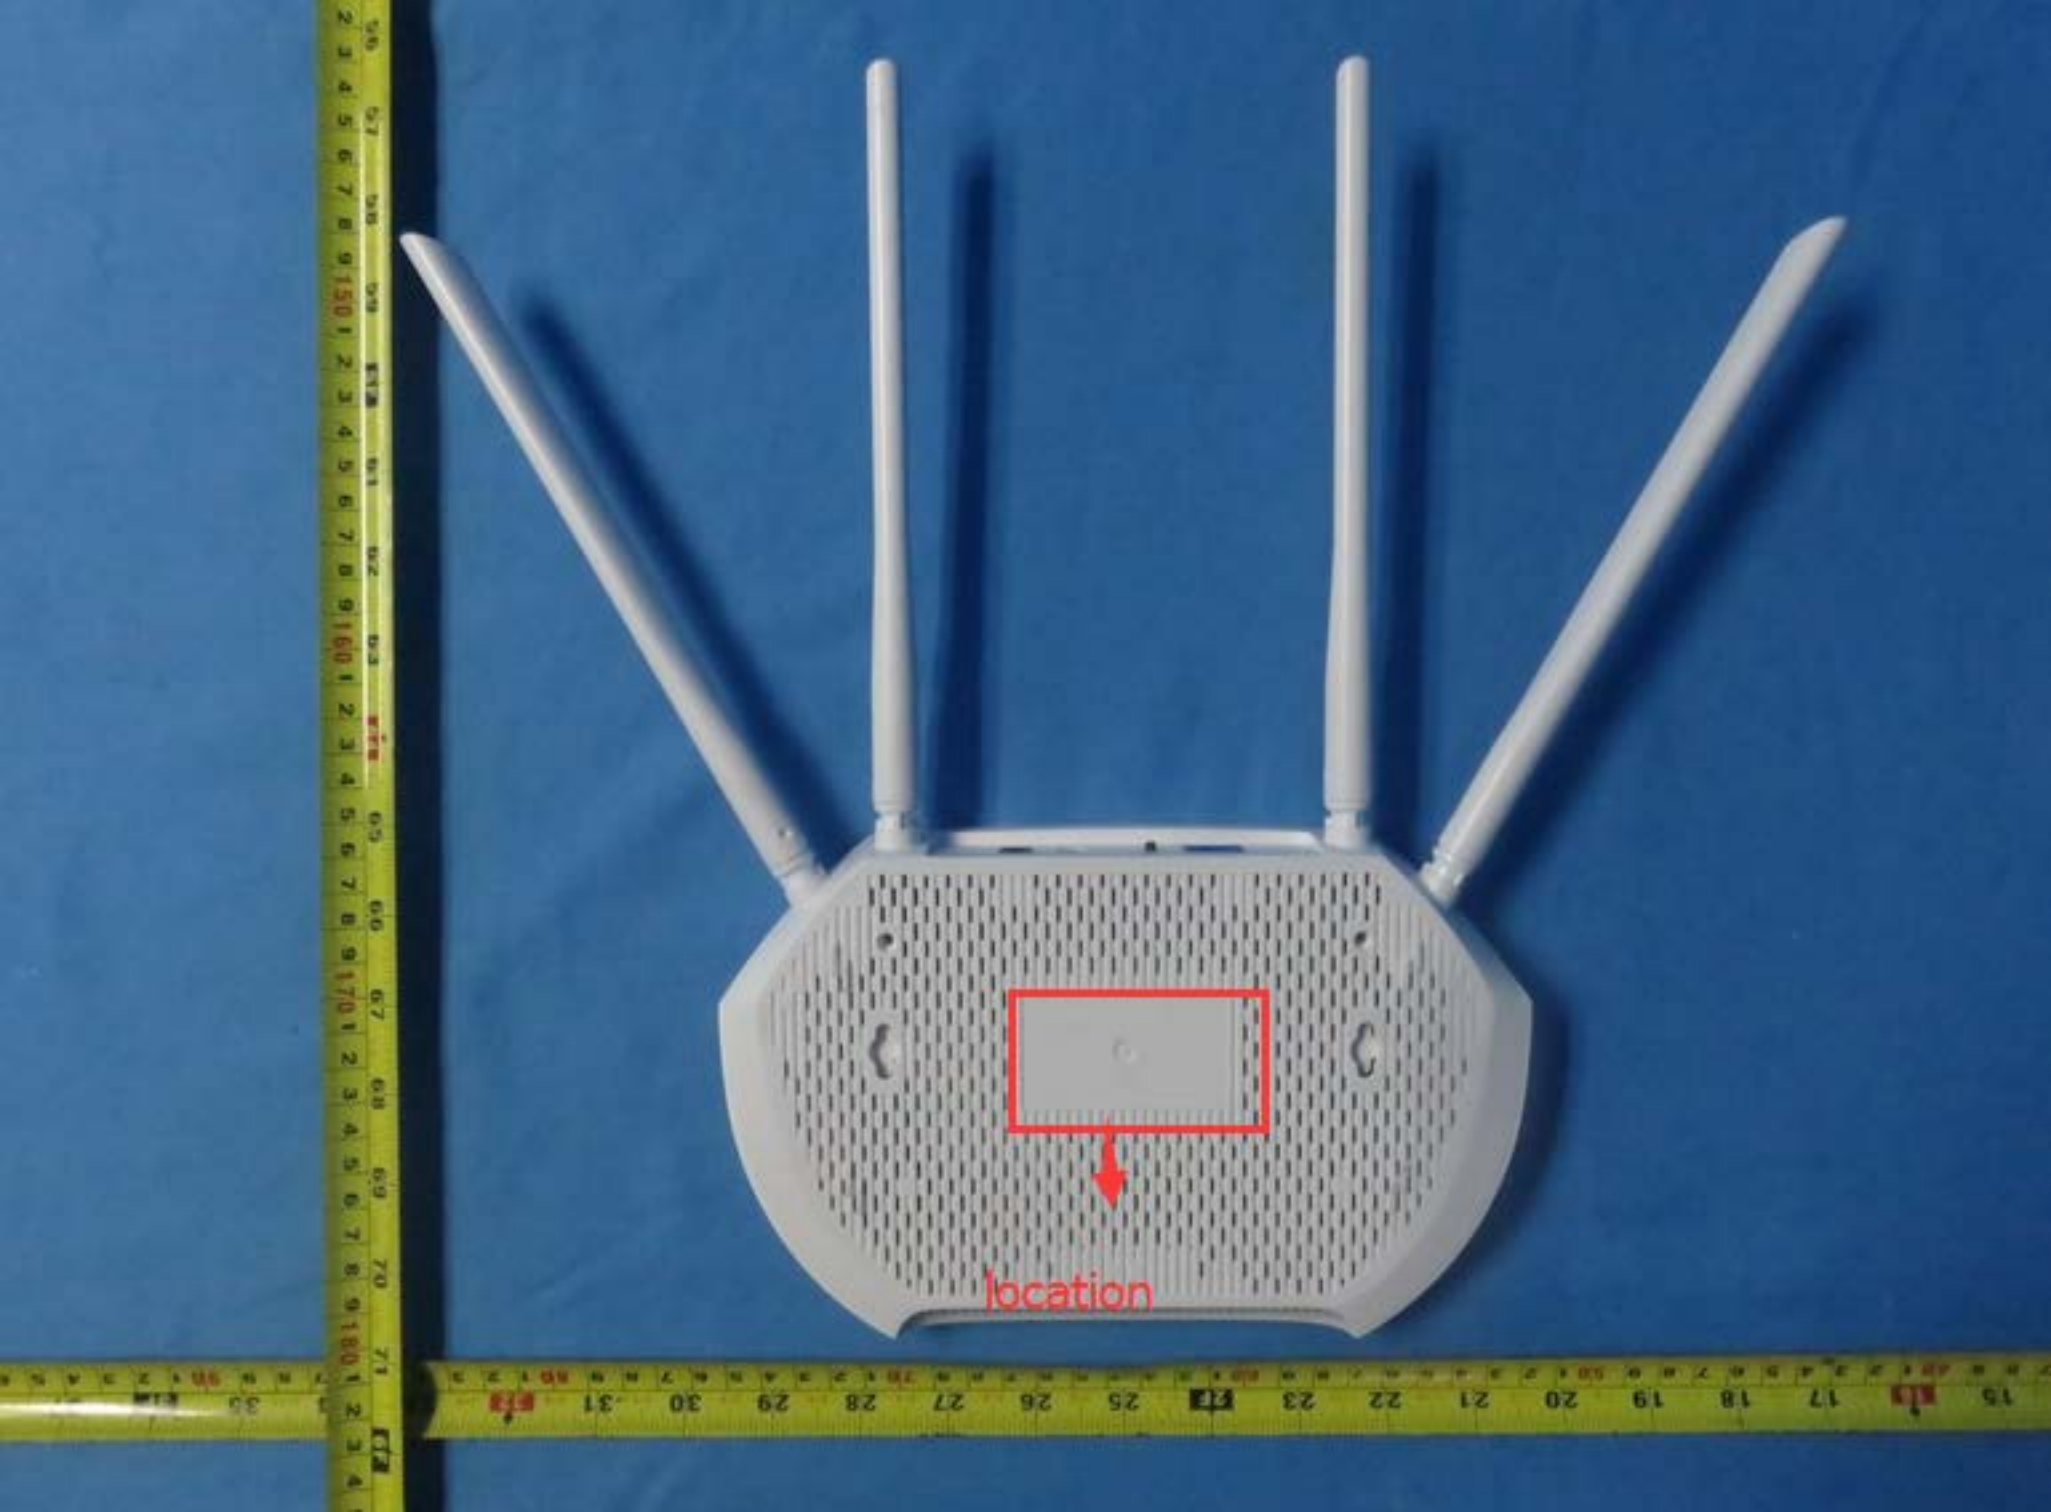

料号:

55.7*30.11 ± 0.2mm 0.5R

供应商来料示意图 (文字转曲)

备注:

S/N码由工厂打印至27*6mm空白标贴(7210500077)后黏贴至指定条码框,
工厂自行打MAC、Wireless Password/PIN、SSID至产品规格标贴。

*图示条码均为示意, 具体请以生产实际为准。

卷式供货
边距: 3mm
跳距: 3mm

普联技术有限公司 TP-LINK TECHNOLOGIES CO., LTD.			
名称	TL-WA1201(EU)_2.0_产品规格标贴	logo	PANTONE 877C
版本	A2	颜色	底色 白色
材质	80g艾利铜版纸+雾膜	文字	PANTONE 877C
模具	小贝壳-225白色壳体	其它	PANTONE 877C
机型版本号	TL-WA1201(EU)_2.0	审核	结构工程师
设计	陈映微	硬件工程师	
完成日期	2019-11-7	产品工程师	
记录	添加FCC&IC认证号	平面负责人	

location