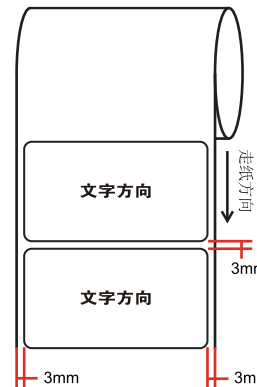

料号:

71.5*39.5 ± 0.2mm, 2.5R

供应商来料示意图 (文字转曲)

- 注: 1、MAC地址、Wireless Password/PIN、SSID由工厂直接打印,
2、S/N码由工厂打印至33*7mm空白标贴 (7210500094) 后粘贴。
3、SSID中“XXXX”为MAC地址的后四位

卷式供货
边距: 3mm
跳距: 3mm

普联技术有限公司 TP-LINK TECHNOLOGIES CO., LTD.			
名称	TD-W8968(UN)_4.0_产品规格标贴	logo	白色
版本	A1	底色	白色、PANTONE Cool Gray 9C
材质	80g艾利铜版纸+雾膜	文字	白色、PANTONE Cool Gray 9C
模具	美E-195	其它	PANTONE Cool Gray 2U
机型版本号	TD-W8968(UN)_4.0	结构工程师	
设计	黄丽	硬件工程师	
完成日期	2015-1-8	产品工程师	
记录与上一版的区别		平面负责人	