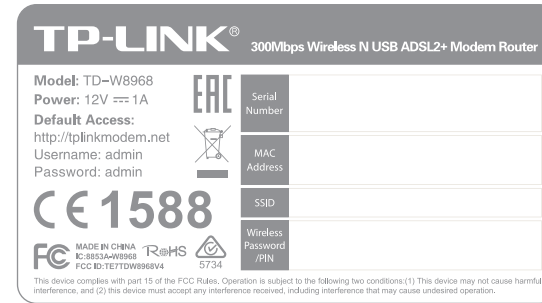

料号:

71.5*39.5 ± 0.2mm, 2.5R

供应商来料示意图 (文字转曲)

- 注: 1、MAC地址、Wireless Password/PIN、SSID由工厂直接打印,
2、S/N码由工厂打印至33*7mm空白标贴 (7210500094) 后粘贴。
3、SSID中“XXXX”为MAC地址的后四位

卷式供货
边距: 3mm
跳距: 3mm

普联技术有限公司 TP-LINK TECHNOLOGIES CO., LTD.			
名称	TD-W8968(UN)_4.0_产品规格标贴	logo	白色
版本	A1	底色	白色、PANTONE Cool Gray 9C
材质	80g艾利铜版纸+雾膜	文字	白色、PANTONE Cool Gray 9C
模具	美E-195	其它	PANTONE Cool Gray 2U
机型版本号	TD-W8968(UN)_4.0	结构工程师	
设计	黄丽	硬件工程师	
完成日期	2015-1-8	产品工程师	
记录与上一版的区别		平面负责人	