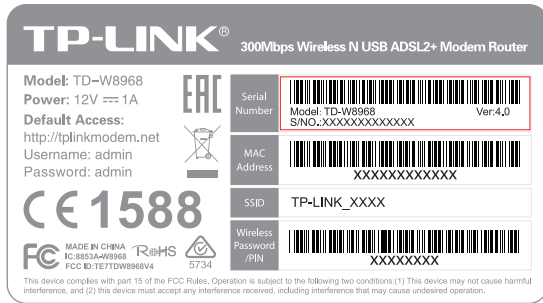

料号:

71.5*39.5 ± 0.2mm, 2.5R

供应商来料示意图 (文字转曲)

- 注: 1、MAC地址、Wireless Password/PIN、SSID由工厂直接打印,
2、S/N码由工厂打印至33*7mm空白标贴 (7210500094) 后粘贴。
3、SSID中“XXXX”为MAC地址的后四位

卷式供货
边距: 3mm
跳距: 3mm

普联技术有限公司 TP-LINK TECHNOLOGIES CO., LTD.			
名称	TD-W8968(UN)_4.0_产品规格标贴	logo	白色
版本	A1	底色	白色、PANTONE Cool Gray 9C
材质	80g艾利铜版纸+雾膜	文字	白色、PANTONE Cool Gray 9C
模具	美E-195	其它	PANTONE Cool Gray 2U
机型版本号	TD-W8968(UN)_4.0	结构工程师	
设计	黄丽	硬件工程师	
完成日期	2015-1-8	产品工程师	
记录与上一版的区别		平面负责人	