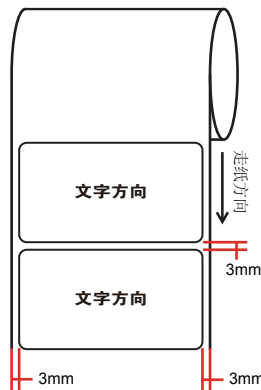

料号:

卷式供货  
 边距: 3mm  
 跳距: 3mm

**普联技术有限公司**  
 TP-LINK TECHNOLOGIES CO., LTD.

名称	TD-W8968(UN)_3.0_产品规格标贴	logo	白色
版本	A1	颜色	底色 白色、PANTONE Cool Gray 9C
材质	80g艾利铜版纸+雾膜	文字	白色、PANTONE Cool Gray 9C
模具	美E-195	其它	PANTONE Cool Gray 2U
机型版本号	TD-W8968(UN)_3.0	审核	结构工程师
设计	程成	核	硬件工程师
完成日期	2013-12-03		产品工程师
记录与上一版的区别			平面负责人