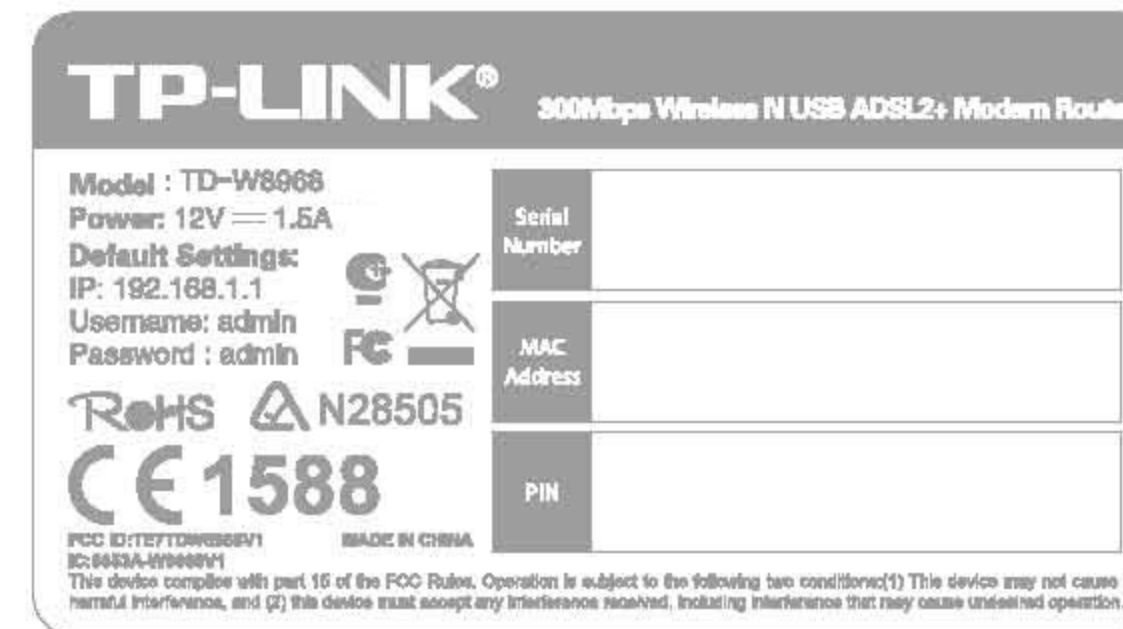

料号:

71.5*39.5mm, 2.5R

文字转曲线

1.5倍放大图

深圳市普联技术有限公司			
名称	TD-W8968 产品规格标贴	颜色	logo 白色
版本	A1	颜色	底色 白色/PANTONE CoolGray 9C
材质	80g艾利铜版纸+雾膜	颜色	文字 白色/PANTONE CoolGray 9C
模具	美E-195	其它	
机型版本号	TD-W8968	审核	结构工程师
设计	林如君		硬件工程师
完成日期	2012.2.22		产品工程师
记录与上一版的区别		核	平面负责人