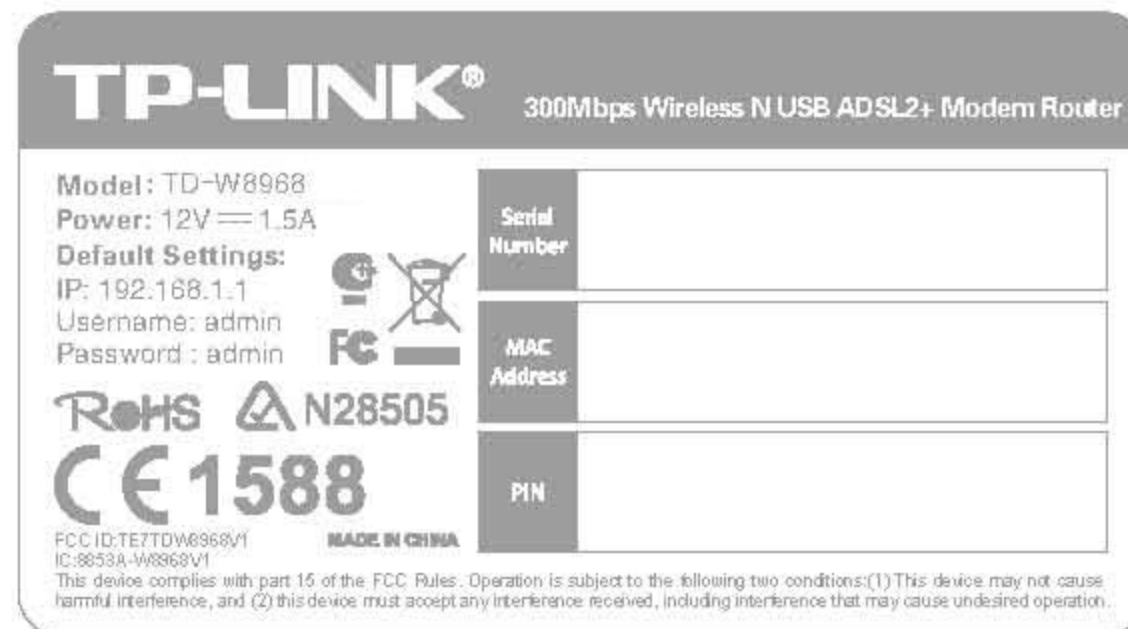

料号:

71.5*39.5mm, 2.5R

文字转曲线

1.5倍放大图

深圳市普联技术有限公司			
名称	TD-W8968 产品规格标贴	颜色	logo 白色
版本	A1	颜色	底色 白色/PANTONE CoolGray 9C
材质	80g艾利铜版纸+雾膜	颜色	文字 白色/PANTONE CoolGray 9C
模具	美E-195	其它	
机型版本号	TD-W8968	审核	结构工程师
设计	林如君		硬件工程师
完成日期	2012.2.22		产品工程师
记录与上一版的区别		核	平面负责人