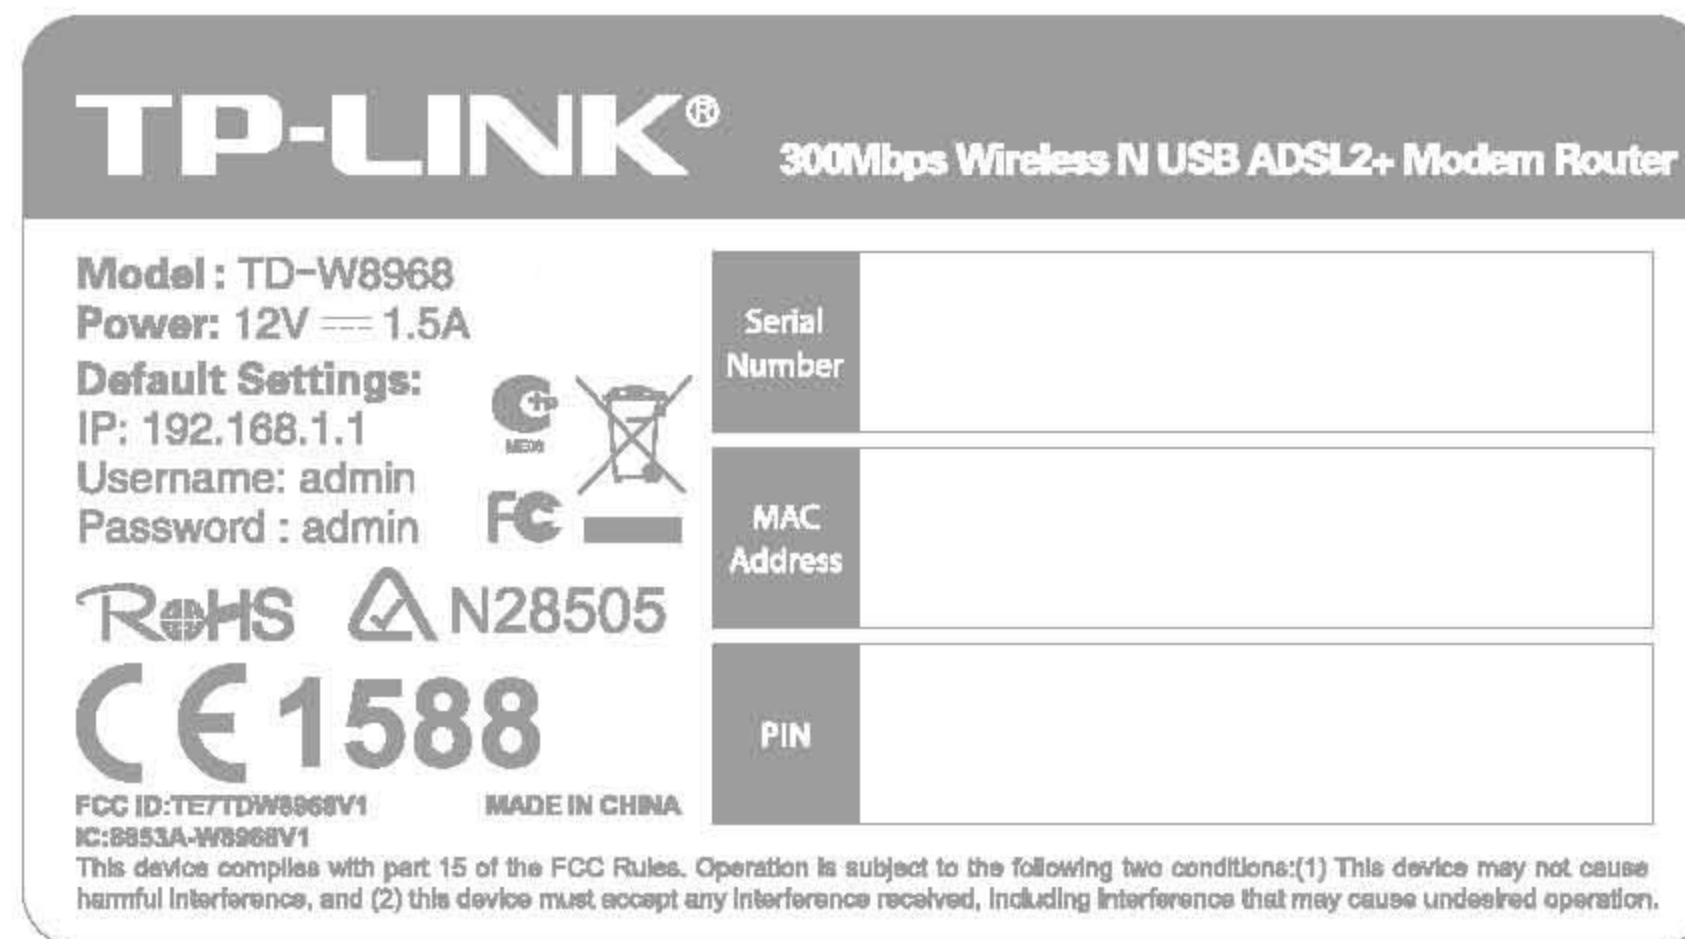

料号:

71.5*39.5mm, 2.5R

文字转曲线

1.5倍放大图

深圳市普联技术有限公司			
名称	TD-W8968 产品规格标贴	颜色	logo 白色
版本	A1	颜色	底色 白色/PANTONE CoolGray 9C
材质	80g艾利铜版纸+雾膜	颜色	文字 白色/PANTONE CoolGray 9C
模具	美E-195	其它	
机型版本号	TD-W8968	审核	结构工程师
设计	林如君		硬件工程师
完成日期	2012.2.22		产品工程师
记录与上一版的区别		核	平面负责人