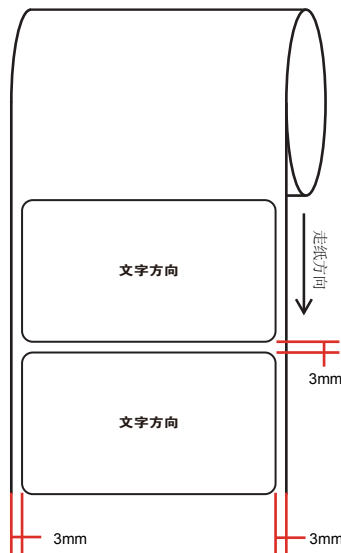

料号:

71.5*39.5mm, 公差取值 ± 0.2mm, 2.5R

文字转曲 (供应商印刷效果图)

注: MAC、Wireless Password/PIN由工厂直接打印
S/N码由工厂打印在33*7mm的空白标贴上, 并黏贴于锡标上

卷装供货
边距: 3mm
跳距: 3mm

深圳市普联技术有限公司				
名称	TD-W8960N(UN)_产品规格标贴	颜色	logo	白色
版本	A2		底色	白色、PANTONE CoolGray 9C
材质	80g艾利铜版纸+雾膜		文字	白色、PANTONE CoolGray 9C
模具	美E-195		其它	PANTONE CoolGray 2U
机型版本号	TD-W8960N(UN)_5.0	审核	结构工程师	
设计	林如君		硬件工程师	
完成日期	2013-8-19	核	产品工程师	
记录与上一版的区别	修改产品名称/更新认证		平面负责人	

The image shows the back of a white wireless router. The device has a perforated metal grille for ventilation. At the top, there are two white antennas. On the left and right sides, there are ports for power and Ethernet. A red rectangular box is drawn in the center of the grille, with the text "Label Location" written inside it in red. The text is centered within the box and is in a sans-serif font. The background is a solid blue color.

Label Location