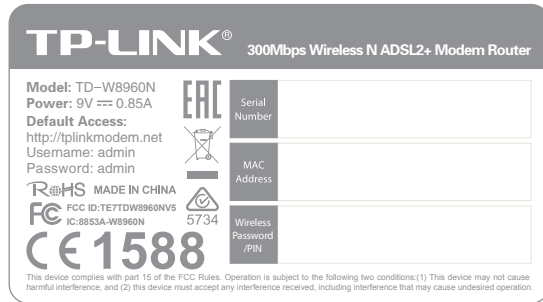

料号:

71.5*39.5mm, 公差取值 ± 0.2mm, 2.5R

文字转曲 (供应商印刷效果图)

注: MAC、Wireless Password/PIN由工厂直接打印
S/N码由工厂打印在33*7mm的空白标贴上, 并黏贴于锡标上

卷装供货
边距: 3mm
跳距: 3mm

深圳市普联技术有限公司				
名称	TD-W8960N(UN)_产品规格标贴	颜色	logo	白色
版本	A2		底色	白色、PANTONE CoolGray 9C
材质	80g艾利铜版纸+雾膜		文字	白色、PANTONE CoolGray 9C
模具	美E-195		其它	PANTONE CoolGray 2U
机型版本号	TD-W8960N(UN)_5.0	审核	结构工程师	
设计	林如君		硬件工程师	
完成日期	2013-8-19	核	产品工程师	
记录与上一版的区别	修改产品名称/更新认证		平面负责人	

The image shows the back of a white wireless router. The device has a perforated metal grille for ventilation. At the top, there are two white antennas. On the left and right sides, there are ports for power and Ethernet. A red rectangular box is drawn in the center of the grille, with the text "Label Location" written inside it in red. The text is centered within the box and is in a sans-serif font. The background is a solid blue color.