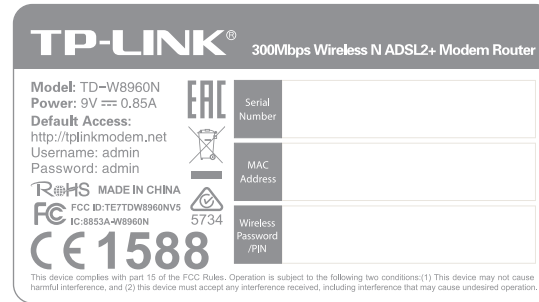

料号:

71.5*39.5mm, 公差取值 ± 0.2mm, 2.5R

文字转曲 (供应商印刷效果图)

注: MAC、Wireless Password/PIN由工厂直接打印
S/N码由工厂打印在33*7mm的空白标贴上, 并黏贴于锡标上

卷装供货
边距: 3mm
跳距: 3mm

深圳市普联技术有限公司				
名称	TD-W8960N(UN)_产品规格标贴	颜色	logo	白色
版本	A2		底色	白色、PANTONE CoolGray 9C
材质	80g艾利铜版纸+雾膜		文字	白色、PANTONE CoolGray 9C
模具	美E-195		其它	PANTONE CoolGray 2U
机型版本号	TD-W8960N(UN)_5.0	审核	结构工程师	
设计	林如君		硬件工程师	
完成日期	2013-8-19	核	产品工程师	
记录与上一版的区别	修改产品名称/更新认证		平面负责人	

The image shows the back of a white wireless router. The device has a perforated metal grille for ventilation. At the top, there are two white antennas. On the left and right sides, there are ports for power and Ethernet. A red rectangular box is drawn in the center of the grille, with the text "Label Location" written inside it in red. The text is centered within the box and is in a sans-serif font. The background is a solid blue color.