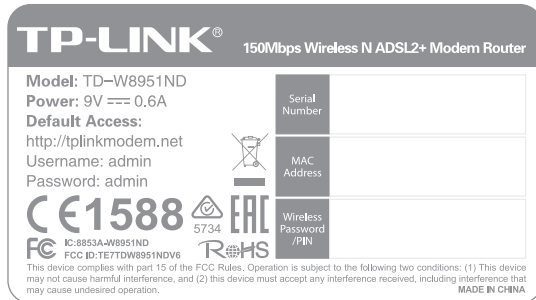

料号:

70.7\*39.5mm,3R

公差: ± 0.2mm

文件转曲线

1.5:1等比放大单色效果图

普联技术有限公司 TP-LINK TECHNOLOGIES CO., LTD.			
名称	TD-W8951ND(UN) 6.0产品规格标贴	颜色	logo 白色
版本	A1	底色	PANTONE COOL GRAY 9C,白色
材质	80g艾利铜版纸+雾膜	文字	PANTONE COOL GRAY 9C,白色
模具	美E-181	其它	PANTONE COOL GRAY 9C/2U
机型版本号	TD-W8951ND(UN) 6.0	审核	结构工程师
设计	李倩	核	硬件工程师
完成日期	2013-9-4		产品工程师
记录与上一版的区别			平面负责人