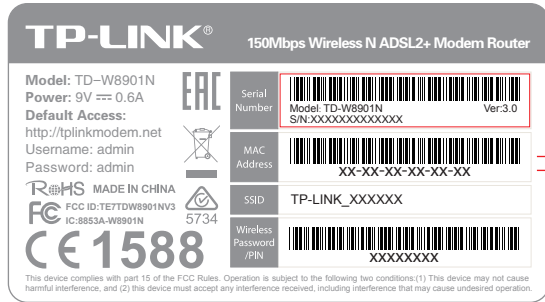

料号:

— 条形码由“XXXXXXXXXXXX”生成
 — 文本写成“XX-XX-XX-XX-XX-XX”的形式

71.5*39.5 ± 0.2mm, 2.5R

供应商来料示意图 (文字转曲)

- 注：1、MAC地址、Wireless Password/PIN、SSID由工厂直接打印
 2、S/N码由工厂打印至33*7mm空白标贴 (7210590094) 后粘贴。
 3、SSID图中仅为示意，具体以软件提供的SSID输出工具为准。

TP-LINK Confidential

卷式供货
 边距: 3mm
 跳距: 3mm

普联技术有限公司 TP-LINK TECHNOLOGIES CO., LTD.			
名称	TD-W8901N(UN)_3.0_产品规格标贴	logo	白色
版本	A1	颜色	底色 白色、PANTONE Cool Gray 9C
材质	80g艾利铜版纸+雾膜	文字	白色、PANTONE Cool Gray 9C
模具	美B-182	其它	PANTONE Cool Gray 2U
机型版本号	TD-W8901N(UN)_3.0	审核	结构工程师
设计	赵娣	核	硬件工程师
完成日期	2015-7-2		产品工程师
记录与上一版的区别			平面负责人