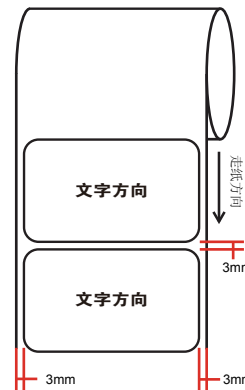

料号:

— 条形码由“XXXXXXXXXXXX”生成
 — 文本写成“XX-XX-XX-XX-XX-XX”的形式

71.5*39.5 ± 0.2mm, 2.5R

供应商来料示意图 (文字转曲)

- 注：1、MAC地址、Wireless Password/PIN、SSID由工厂直接打印
 2、S/N码由工厂打印至33*7mm空白标贴 (7210590094) 后粘贴。
 3、SSID图中仅为示意，具体以软件提供的SSID输出工具为准。

TP-LINK Confidential

卷式供货
 边距: 3mm
 跳距: 3mm

普联技术有限公司 TP-LINK TECHNOLOGIES CO., LTD.			
名称	TD-W8901N(UN)_3.0_产品规格标贴	logo	白色
版本	A1	颜色	底色 白色、PANTONE Cool Gray 9C
材质	80g艾利铜版纸+雾膜	文字	白色、PANTONE Cool Gray 9C
模具	美B-182	其它	PANTONE Cool Gray 2U
机型版本号	TD-W8901N(UN)_3.0	审核	结构工程师
设计	赵娣	核	硬件工程师
完成日期	2015-7-2		产品工程师
记录与上一版的区别			平面负责人