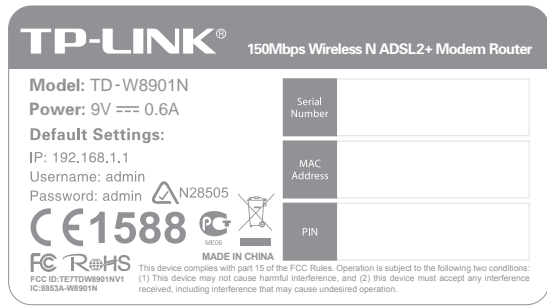

料号:

尺寸: 71.5\*39.5mm, 3R, 公差±0.2mm

转曲文件

深圳市普联技术有限公司

名称	TD-W8901N(UN) 1.0产品规格标贴	logo	白色
版本	A1	颜色	底色 Pantone Cool Gray 9C &白色
材质	80g艾利铜版纸+雾膜	文字	Pantone Cool Gray 9C &白色
模具	美B-182	其它	PANTONE CoolGray 2U
机型版本号	TD-W8901N(UN) 1.0	审	结构工程师
设计	姜喜萍	核	硬件工程师
完成日期	2012-11-26		产品工程师
记录与上一版的区别			平面负责人

Label

**TP-LINK**  
Wireless N ADSL2+ Modem Router

Model: TD-W8501N  
Power: 5V / 0.5A

**Default Settings**  
IP: 192.168.1.1  
Username: admin  
Password: admin

CE 1588  
FC RoHS

Barcode: A0F3C1F3D458