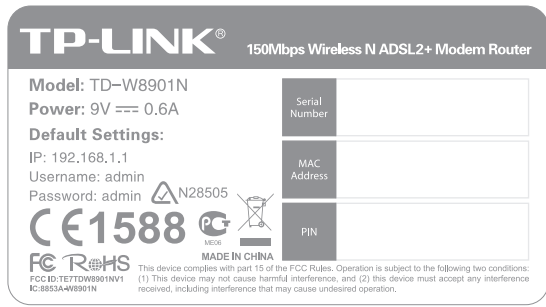

料号:

尺寸: 71.5\*39.5mm, 3R, 公差±0.2mm

转曲文件

深圳市普联技术有限公司

名称	TD-W8901N(UN) 1.0产品规格标贴	logo	白色
版本	A1	颜色	底色 Pantone Cool Gray 9C &白色
材质	80g艾利铜版纸+雾膜	文字	Pantone Cool Gray 9C &白色
模具	美B-182	其它	PANTONE CoolGray 2U
机型版本号	TD-W8901N(UN) 1.0	审	结构工程师
设计	姜喜萍	核	硬件工程师
完成日期	2012-11-26		产品工程师
记录与上一版的区别			平面负责人

Label

**TP-LINK**  
Wireless N ADSL2+ Modem Router

Model: TD-W8501N  
Power: 5V / 0.5A

**Default Settings**  
IP: 192.168.1.1  
Username: admin  
Password: admin

CE 1588  
FC RoHS

Barcode: A0F3C1F3D458