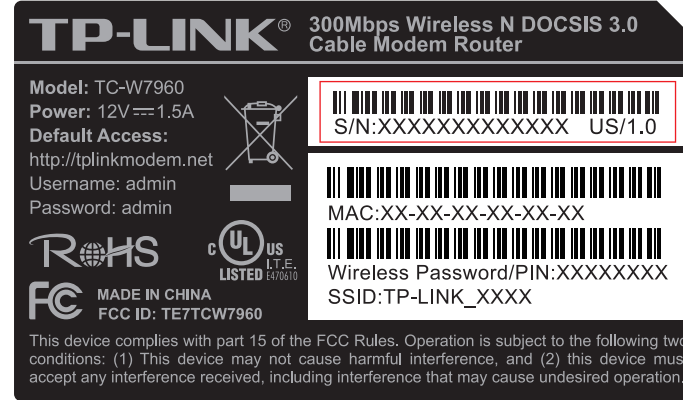

45.5*26.5mm, 0.5R, C3, ±0.2

料号:

45.5*26.5mm, 0.5R, C3, ±0.2

2: 1放大效果图

文字转曲（供应商来料效果）

注：
 标贴上SN由工厂打印于23.5*4空白标贴(7210500171)后贴于锡标上，MAC、PIN和SSID直接打印于锡标上，图中条码仅为示意，请以实际情况打印

普联技术有限公司 TP-LINK TECHNOLOGIES CO., LTD.			
名称	TC-W7960(US) 1.0_产品规格标贴	logo	pantone 877C
版本	A1	颜色	底色 黑色
材质	80g艾利铜版纸+雾膜	文字	pantone 877C
模具	扬帆-207	其它	
机型版本号	TC-W7960(US) 1.0	审核	结构工程师
设计	吴佳	核	硬件工程师
完成日期	2015-8-24		产品工程师
记录	与上一版的区别		平面负责人