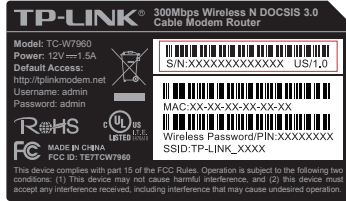

45.5*26.5mm, 0.5R, C3, ±0.2

料号:

45.5*26.5mm, 0.5R, C3, ±0.2

2: 1放大效果图

文字转曲（供应商来料效果）

注：
 标贴上SN由工厂打印于23.5*4空白标贴(7210500171)后贴于锡标上，MAC、PIN和SSID直接打印于锡标上，图中条码仅为示意，请以实际情况打印

普联技术有限公司 TP-LINK TECHNOLOGIES CO., LTD.			
名称	TC-W7960(US) 1.0_产品规格标贴	logo	pantone 877C
版本	A1	颜色	底色 黑色
材质	80g艾利铜版纸+雾膜	文字	pantone 877C
模具	扬帆-207	其它	
机型版本号	TC-W7960(US) 1.0	审核	结构工程师
设计	吴佳	核	硬件工程师
完成日期	2015-8-24		产品工程师
记录	与上一版的区别		平面负责人