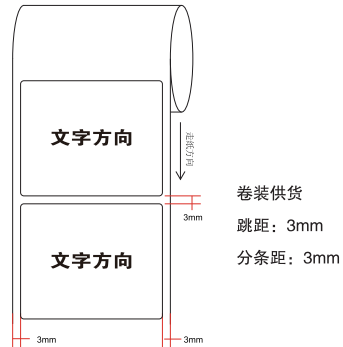

45.5*26.5mm, 0.5R, C3, ±0.2

料号:

45.5*26.5mm, 0.5R, C3, ±0.2

2: 1放大效果图

文字转曲（供应商来料效果）

注：
 标贴上SN由工厂打印于23.5*4空白标贴(7210500171)后贴于锡标上，MAC、PIN和SSID直接打印于锡标上，图中条码仅为示意，请以实际情况打印

普联技术有限公司 TP-LINK TECHNOLOGIES CO., LTD.			
名称	TC-W7960(US) 1.0_产品规格标贴	logo	pantone 877C
版本	A1	颜色	底色 黑色
材质	80g艾利铜版纸+雾膜	文字	pantone 877C
模具	扬帆-207	其它	
机型版本号	TC-W7960(US) 1.0	审核	结构工程师
设计	吴佳	核	硬件工程师
完成日期	2015-8-24		产品工程师
记录	与上一版的区别		平面负责人