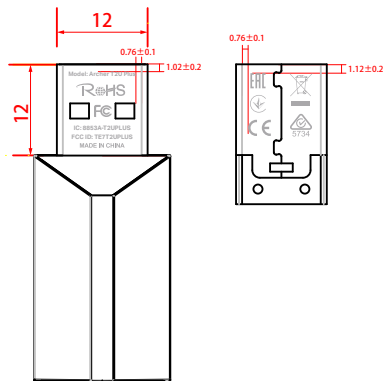

料号:

尺寸图

效果图

镭雕颜色: Pantone Cool Gray 6C

菲林图

普联技术有限公司 TP-LINK TECHNOLOGIES CO., LTD.			
名称	Archer T2U Plus(EU/US) 1.0 USB镭雕	Logo	
版本	A1	颜色	底色
材质		文字	镭雕颜色: Pantone Cool Gray 6C
模具	爵士-42	其它	
机型版本号	Archer T2U Plus(EU/US) 1.0	审	结构工程师
设计	杜莹梅	核	硬件工程师
完成日期	2018-07-04		产品工程师
记录 与上一版的区别			平面负责人

Label and label location