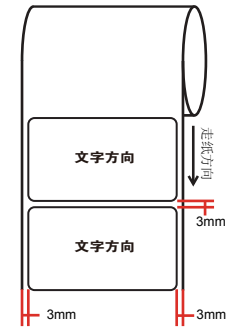

料号:

文字转曲线

1:1  
39.7\*9.7mm, 1R,公差±0.2mm

2:1放大效果图:

code128码, 工程部直接打印于锡标  
此图条码仅为示意

简化效果示意图

普联技术有限公司 TP-LINK TECHNOLOGIES CO., LTD.			
名称	Archer T2UH (UN) 1.0产品规格标贴	颜色	logo 白色
版本	A1	底色	PANTONE 426C
材质	80#合成纸+可打印雾膜	文字	白色
模具	韩O-93	其它	
机型版本号	Archer T2UH (UN) 1.0	审核	结构工程师
设计	娄喜萍	核	硬件工程师
完成日期	2014-05-09		产品工程师
记录与上一版的区别			平面负责人