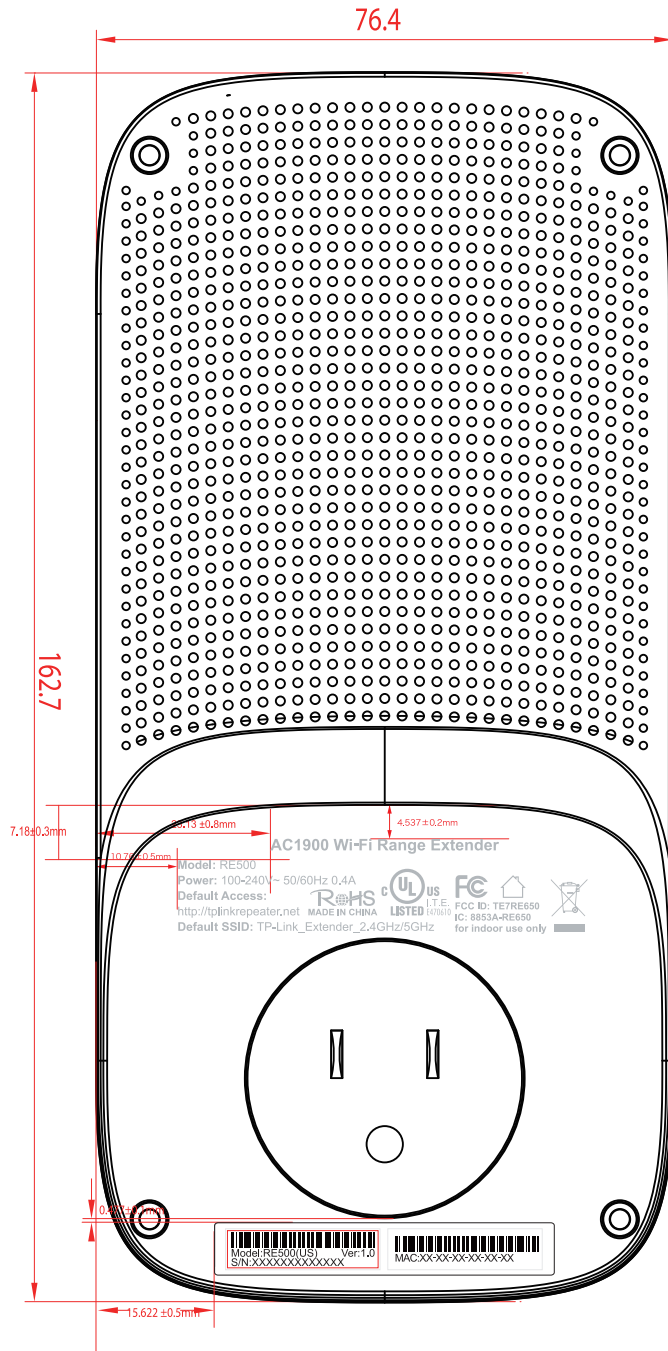

料号:

### 尺寸图

### 效果图 (文字转曲)

菲林图  
 尺寸: 54.108\*12.583mm  
 颜色: PANTONE 429C  
 字体: Arial Bold/Regular 4pt, Arial Bold 6pt

菲林图  
 尺寸: 10.04\*5.87mm  
 颜色: PANTONE 429C

普联技术有限公司 TP-LINK TECHNOLOGIES CO., LTD.			
名称	RE500(US)_1.0_壳体丝印	logo	
版本	A1	颜色	底色
材质		文字	PANTONE 429C
模具	篝火163	其它	PANTONE 429C
机型版本号	RE500(US)_1.0	审核	结构工程师
设计	霍佳琳	审核	硬件工程师
完成日期	2016-12-16	审核	产品工程师
记录	与上一版的区别	审核	平面负责人