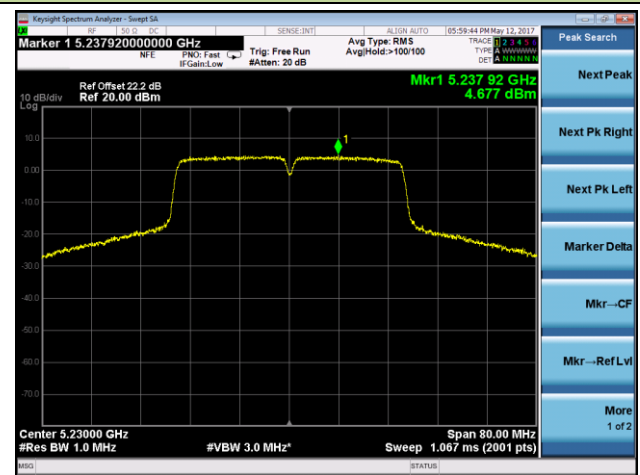

Channel 46 (5230MHz)