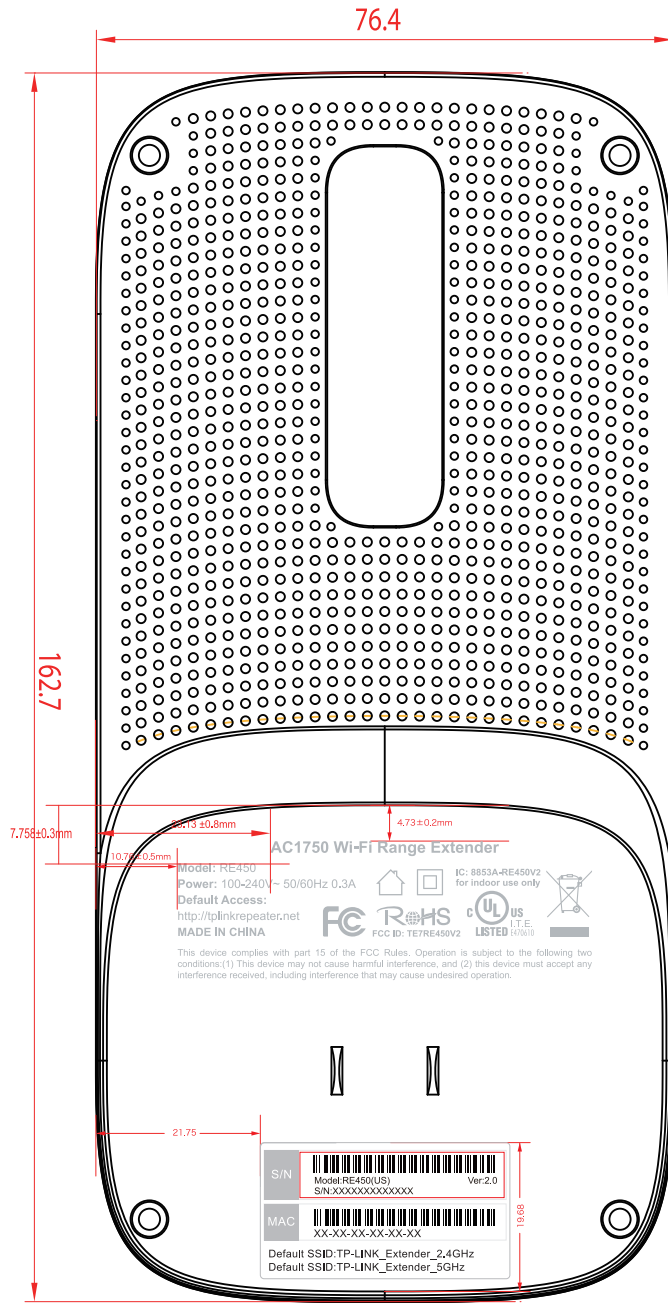

### 尺寸图

### 效果图 (文字转曲)

#### 菲林图

尺寸: 54.786\*18.391mm

颜色: PANTONE 429C

字体: Arial Bold/Regular 4pt, Arial Bold 6pt

#### 菲林图

尺寸: 10.04\*5.87mm

颜色: PANTONE 429C