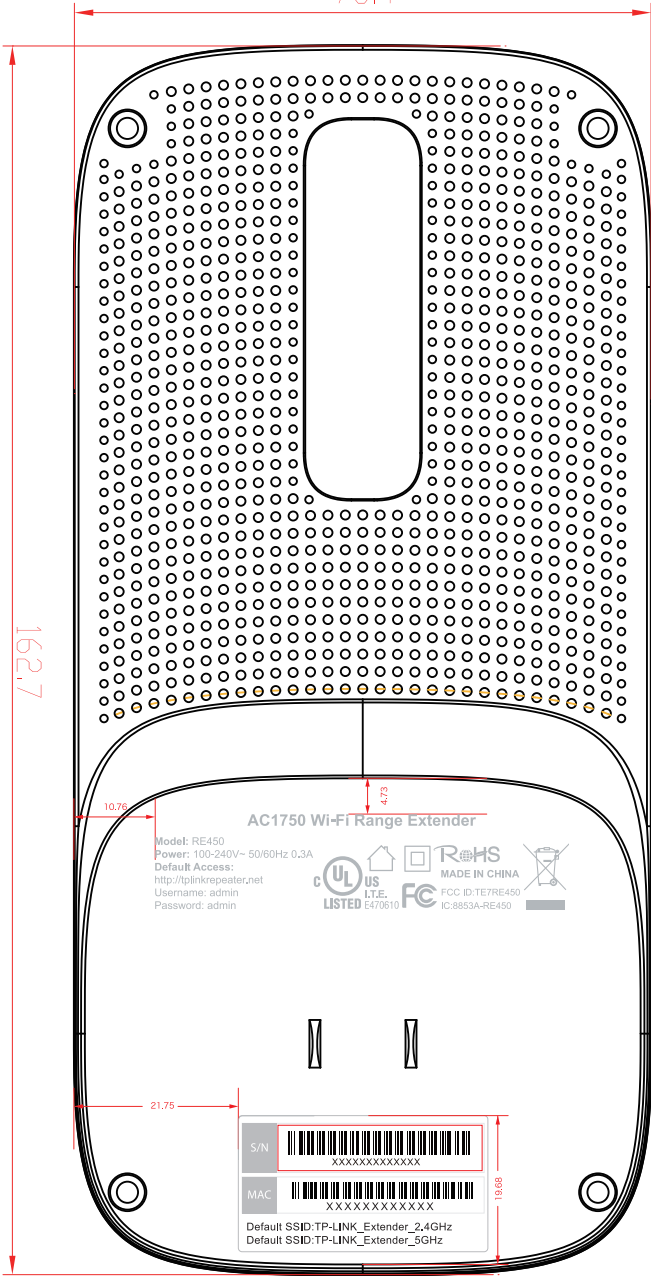

料号:

### 尺寸图

76.4

### 效果图 (文字转曲)

菲林图

尺寸: 54.73\*12.63mm

颜色: PANTONE 429C

字体: Arial Bold/Regular 4pt, Arial Bold 6pt

菲林图

尺寸: 10.04\*5.87mm

颜色: PANTONE 429C