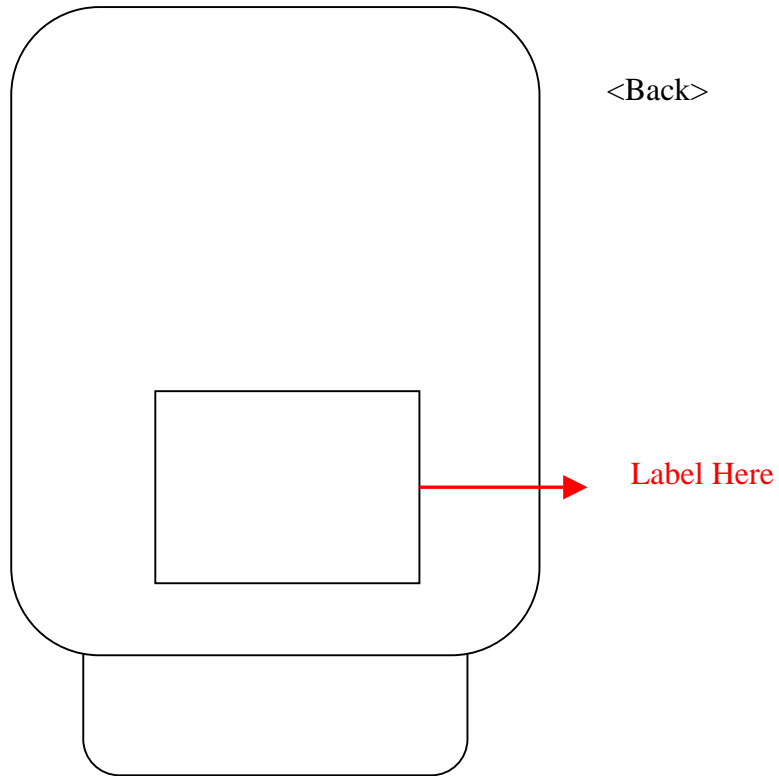

Label Location

 **tp-link** **Model: RE230**
AC750 Wi-Fi Range Extender

Power: 100-240V~ 50/60Hz 0.3A **MADE IN CHINA**

Default Access:
<http://tplinkrepeater.net>

Default SSID:
TP-Link_Extender

FCC ID: TE7RE230