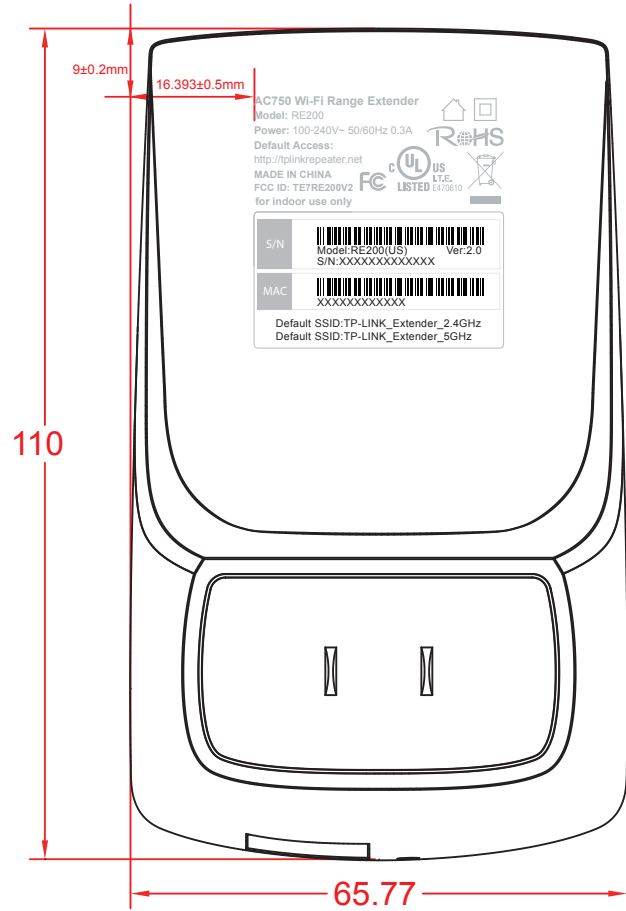

料号:

尺寸图

顶视图丝印

菲林图

RESET

ETHERNET

尺寸: 22.305 mm×11.483 mm

字体: Arial Regular 6pt

颜色: Pantone 429C

菲林图

尺寸: 33mm×22.595mm

字体: AriaRegular4.5pt/bold 4pt

颜色: Pantone 429C

注: S/N和PIN码用标贴打印贴于指定位置

普联技术有限公司 TP-LINK TECHNOLOGIES CO., LTD.

名称	RE200(US)_2.0_底壳镭雕	颜色	logo
版本	A1	底色	
材质		文字	Pantone 429C
模具	T-MI110	其它	壳体颜色为白色
机型版本号	RE200(US)_2.0	审核	结构工程师
设计	王丹	核	硬件工程师
完成日期	2016-10-20		产品工程师
记录与上一版的区别			平面负责人