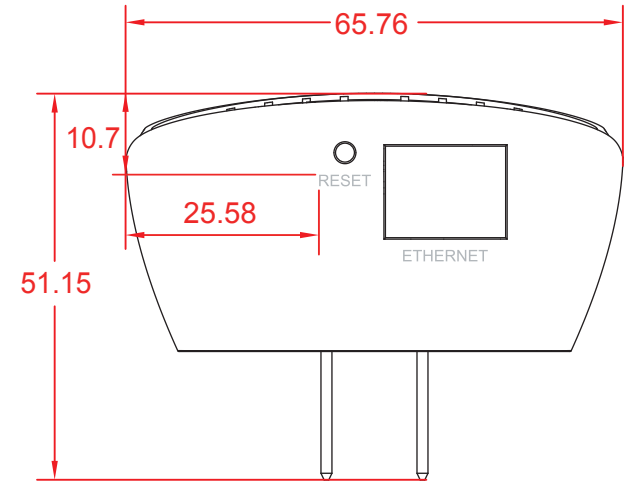

料号:

尺寸图

顶视图丝印

菲林图

RESET

ETHERNET

尺寸: 22.305 mm×11.483 mm

字体: Arial Regular 6pt

颜色: Pantone 429C

菲林图

尺寸: 33mm×22.595mm

字体: AriaRegular4.5pt/bold 4pt

颜色: Pantone 429C

注: S/N和PIN码用标贴打印贴于指定位置

普联技术有限公司 TP-LINK TECHNOLOGIES CO., LTD.

名称	RE200(US)_2.0_底壳镭雕	颜色	logo
版本	A1	底色	
材质		文字	Pantone 429C
模具	T-MI110	其它	壳体颜色为白色
机型版本号	RE200(US)_2.0	审核	结构工程师
设计	王丹	核	硬件工程师
完成日期	2016-10-20		产品工程师
记录与上一版的区别			平面负责人