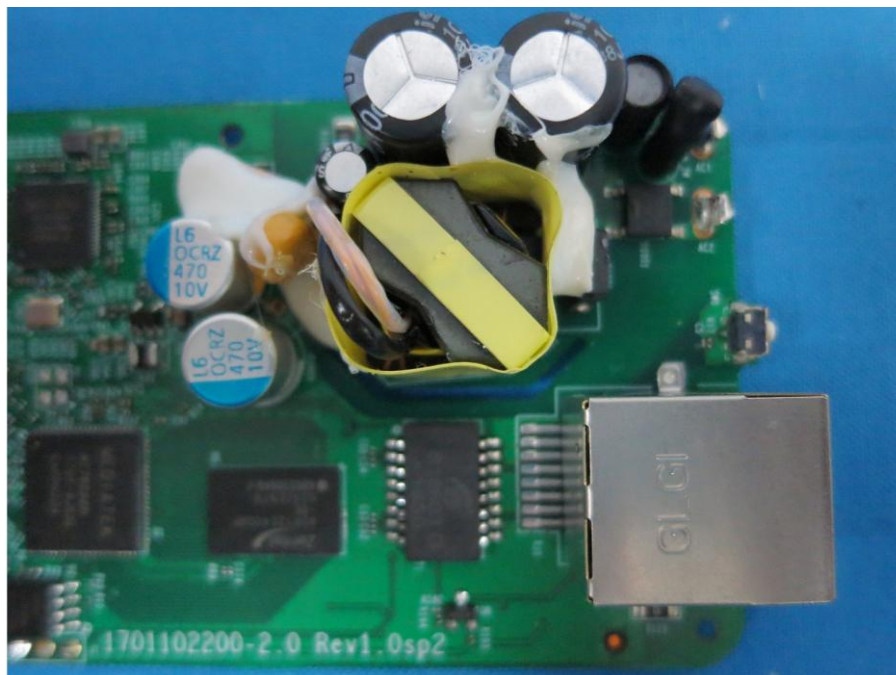

Internal Photos

Model Number: RE200 V2

FCC ID: TE7RE200

EUT Photo 1)

EUT Photo 2)

EUT Photo 3)

EUT Photo 4)

EUT Photo 5)