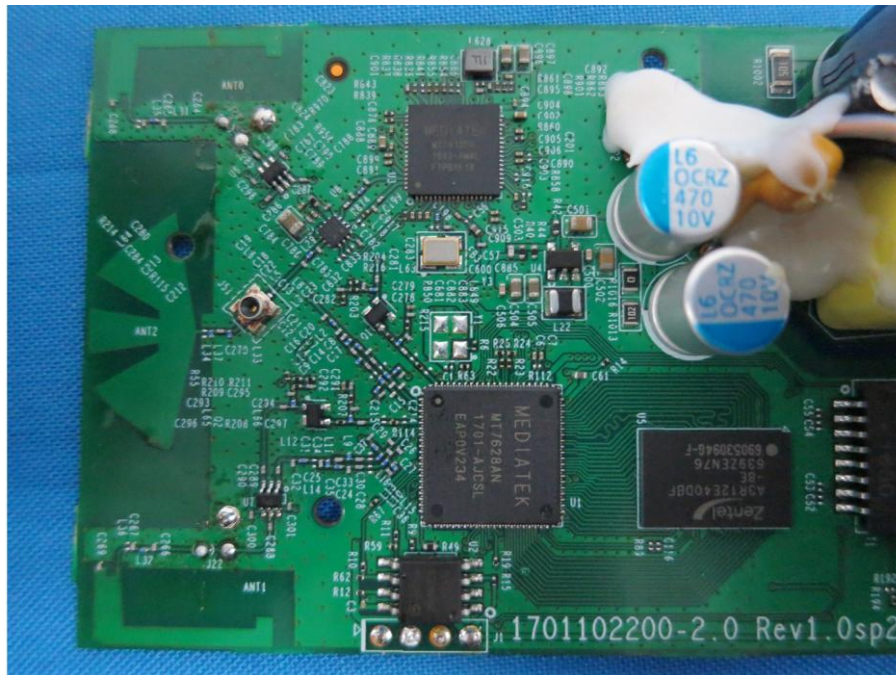

Internal Photos

Model Number: RE200 V2

FCC ID: TE7RE200

EUT Photo 1)

EUT Photo 2)

EUT Photo 3)

EUT Photo 4)

EUT Photo 5)