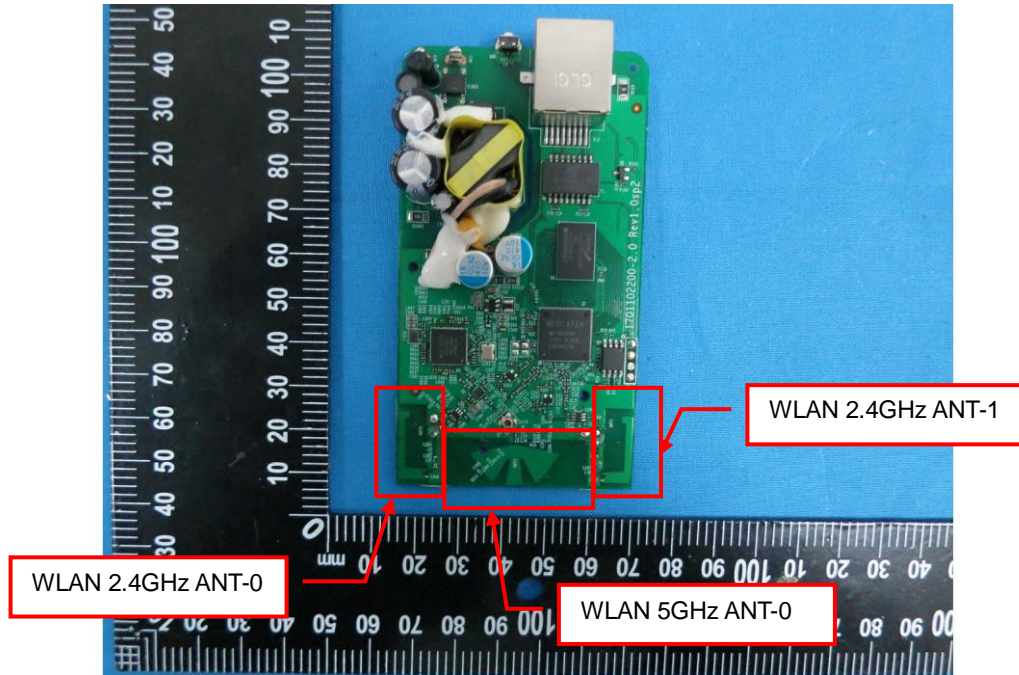

Internal Photos

Model Number: RE200 V2

FCC ID: TE7RE200

EUT Photo 1)

EUT Photo 2)

EUT Photo 3)

EUT Photo 4)

EUT Photo 5)