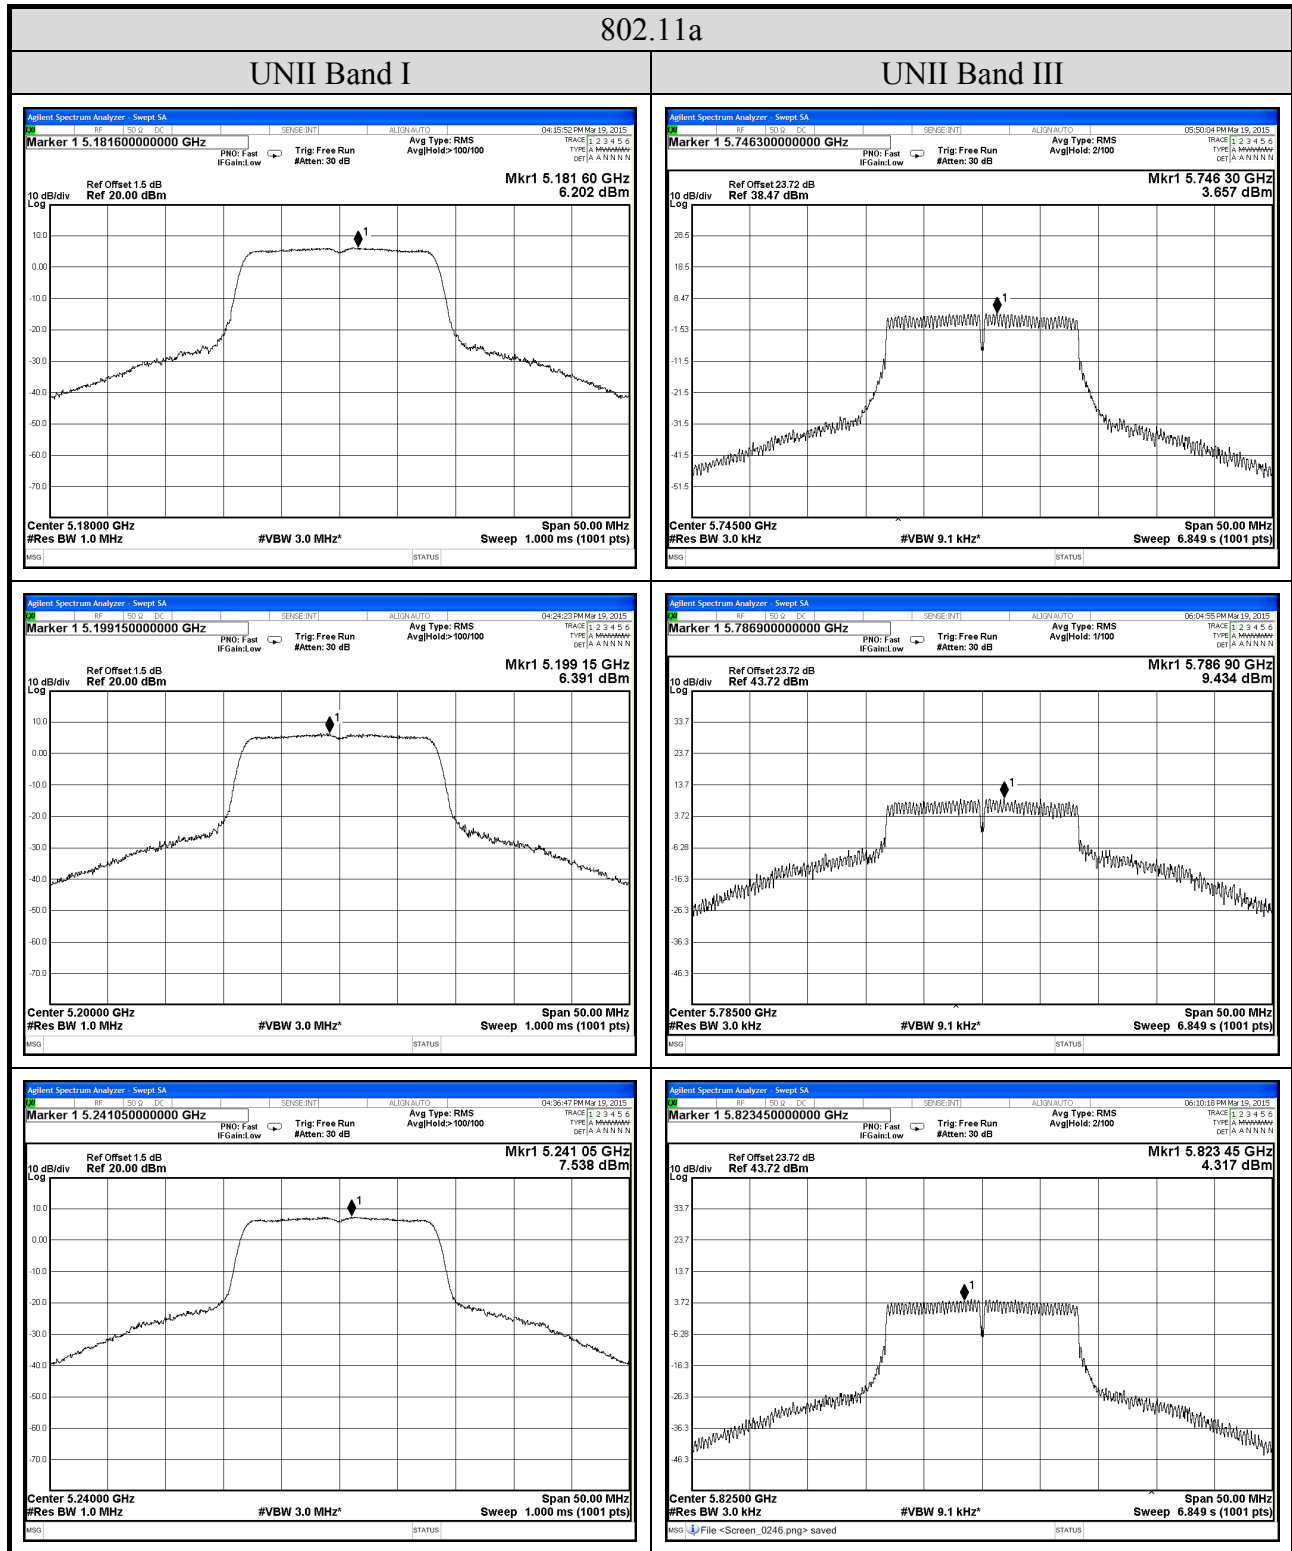

## A.4 POWER SPECTRAL DENSITY

### A.4.1 Power Spectral Density

Test Date	2015/03/20	Temp./Hum.	26°C/60%
Cable Loss	1.5dB	Test Voltage	AC 120V, 60Hz

Modulation Type	UNII Band	Centre Frequency (MHz)	Power Spectral Density (dBm/MHz)	Limit
802.11a	I	5180	6.202	11 dBm/MHz
		5200	6.391	
		5240	7.538	
802.11ac-VHT20	I	5180	5.135	
		5200	6.888	
		5240	7.306	
802.11ac-VHT40	I	5190	-0.592	
		5230	5.750	
802.11ac-VHT80	I	5210	-5.948	

A.4.2 Measurement Plots

802.11a