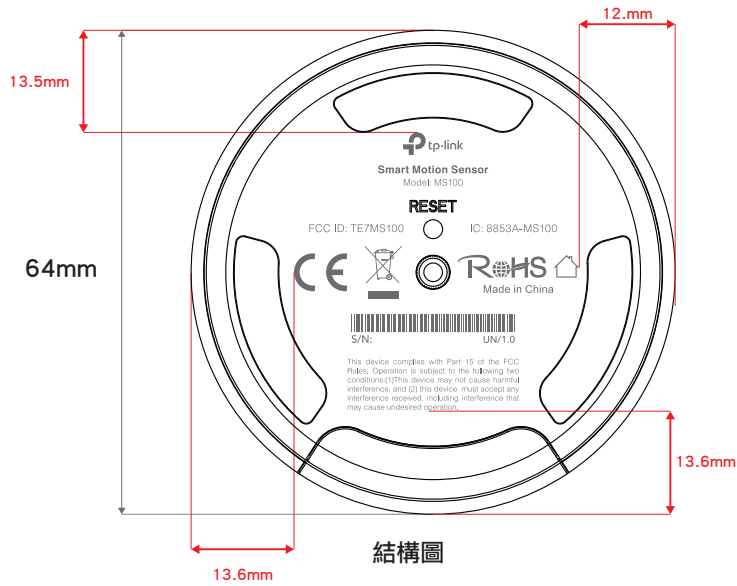

料号：

結構圖

尺寸：64.00 x 64.00mm
部件顏色：TP白

菲林圖

雷雕顏色：Pantone Cool Gray 5C
字體：Helvetica regular

效果圖

普联技术有限公司
TP-LINK TECHNOLOGIES CO., LTD.

名 <input checked="" type="checkbox"/>	MS 100殼體 雷雕	logo	
版 本	version 1.2	<input checked="" type="checkbox"/> 底色	
材 <input checked="" type="checkbox"/>	ABS	色 文字	Pantone Cool Gray 5C
模 具		其它	
机型版本号		<input checked="" type="checkbox"/> 构工程区	
设 <input checked="" type="checkbox"/>	Jason Wong	审 硬件工程区	
完成日期	05-23-2017	核 品工程区	
<input checked="" type="checkbox"/> <input checked="" type="checkbox"/>		平面区人	
<input checked="" type="checkbox"/> 与上一版的区别			