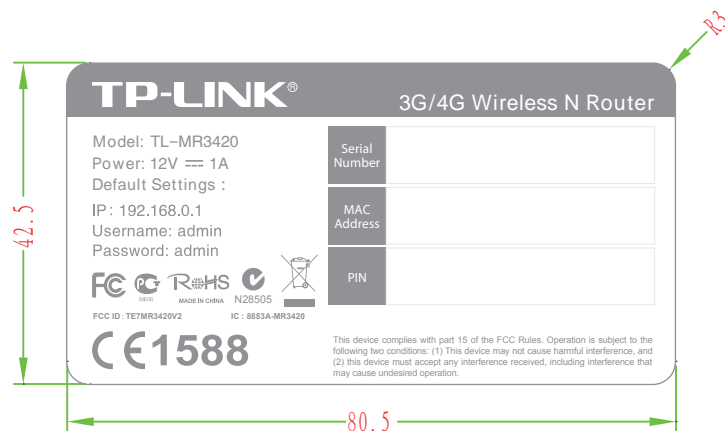

### 文件转曲

MAC地址以及PIN码都由工厂直接打印  
 SSID、KEY为变化的，由工厂打印  
 SSID: TP-LINK\_XXXXXX (MAC地址后6位)  
 KEY: XXXXXXXX (出厂8位PIN码)

尺寸: 80.5\*42.5mm±0.2mm, 3R  
 材质: 80g艾利铜版纸+可打印雾膜  
 颜色: PANTONE COOLGRAY 9C  
 上图图示为供应商印刷内容