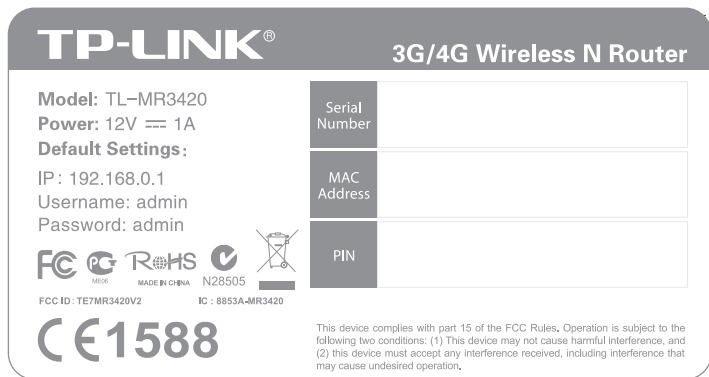

### 文件转曲

MAC地址以及PIN码都由工厂直接打印  
 SSID、KEY为变化的，由工厂打印  
 SSID: TP-LINK\_XXXXXX (MAC地址后6位)  
 KEY: XXXXXXXX (出厂8位PIN码)

尺寸: 80.5\*42.5mm±0.2mm, 3R  
 材质: 80g艾利铜版纸+可打印雾膜  
 颜色: PANTONE COOLGRAY 9C  
 上图图示为供应商印刷内容