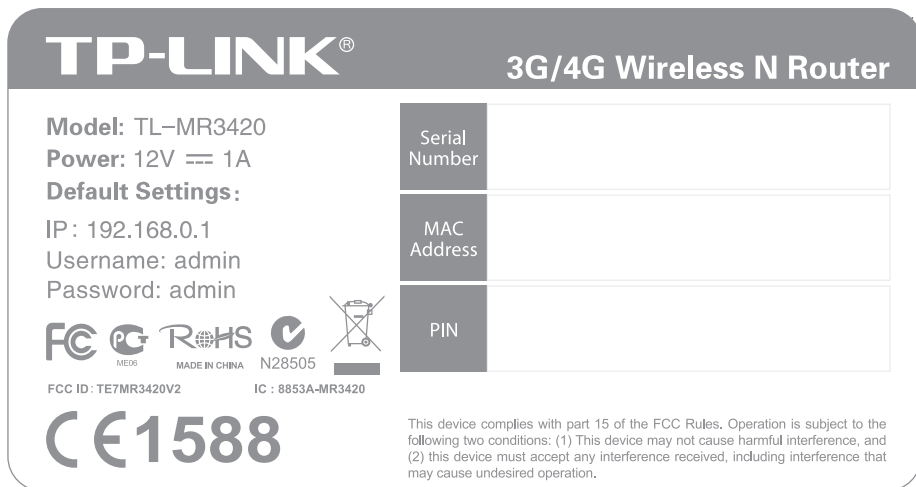

### 文件转曲

MAC地址以及PIN码都由工厂直接打印  
 SSID、KEY为变化的，由工厂打印  
 SSID: TP-LINK\_XXXXXX (MAC地址后6位)  
 KEY: XXXXXXXX (出厂8位PIN码)

尺寸: 80.5\*42.5mm±0.2mm, 3R  
 材质: 80g艾利铜版纸+可打印雾膜  
 颜色: PANTONE COOLGRAY 9C  
 上图图示为供应商印刷内容