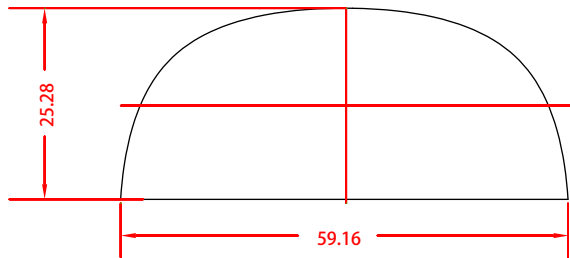

料号:

结构尺寸图

59.16*25.28mm ±0.2

文字转曲 (来料效果图)

备注:

1) S/N码由工厂用 23*6(7210500124) 空白标贴打印, 贴于产品规格标贴指定位置;

2) MAC地址、SSID由工厂直接打印于产品规格标贴指定位置。

MAC: 条码由“XXXXXXXXXXXX”生成, 文本格式写成“XX-XX-XX-XX-XX-XX”; 具体内容以软件生成为准

SSID: XXXX为MAC地址后四位(大写), 具体内容以软件生成为准

3) 图示条码均为示意, 具体请以生产实际为准。

走纸示意图:
跳距: 3mm
边距: 3mm

普联技术有限公司 TP-LINK TECHNOLOGIES CO., LTD.			
名称	Deco M4R(US) 1.0_产品规格标贴	Logo	
版本	A1	颜色	底色: 黑色
材质	100#珠光合成纸+雾膜	文字	Pantone 877C
模具		其它	Pantone 877C
机型版本号	Deco M4R(US) 1.0	结构工程师	
设计	庄剧慈	硬件工程师	
完成日期	2018-06-15	产品工程师	
记录与上一版的区别		核	
		平面负责人	