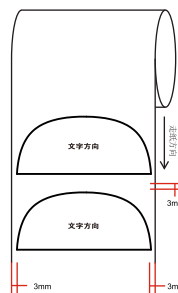

料号:

结构尺寸图

59.16*25.28mm ±0.2

文字转曲 (来料效果图)

备注:

1) S/N码由工厂用 23*6(7210500124) 空白标贴打印, 贴于产品规格标贴指定位置;

2) MAC地址、SSID由工厂直接打印于产品规格标贴指定位置。

MAC: 条码由“XXXXXXXXXXXX”生成, 文本格式写成“XX-XX-XX-XX-XX-XX”; 具体内容以软件生成为准

SSID: XXXX为MAC地址后四位(大写), 具体内容以软件生成为准

3) 图示条码均为示意, 具体请以生产实际为准。

走纸示意图:
跳距: 3mm
边距: 3mm

普联技术有限公司 TP-LINK TECHNOLOGIES CO., LTD.			
名称	Deco M4R(US) 1.0_产品规格标贴	Logo	
版本	A1	颜色	底色: 黑色
材质	100#珠光合成纸+雾膜	文字	Pantone 877C
模具		其它	Pantone 877C
机型版本号	Deco M4R(US) 1.0	结构工程师	
设计	庄剧慈	硬件工程师	
完成日期	2018-06-15	产品工程师	
记录与上一版的区别		核	
		平面负责人	