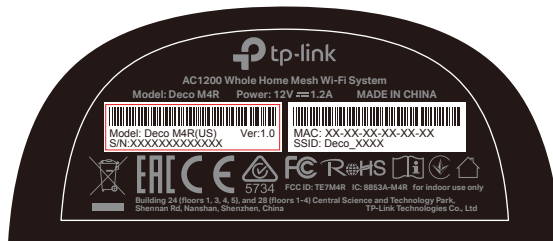

料号:

结构尺寸图

59.16*25.28mm ±0.2

文字转曲 (来料效果图)

备注:

1) S/N码由工厂用 23*6(7210500124) 空白标贴打印, 贴于产品规格标贴指定位置;

2) MAC地址、SSID由工厂直接打印于产品规格标贴指定位置。

MAC: 条码由“XXXXXXXXXXXX”生成, 文本格式写成“XX-XX-XX-XX-XX-XX”; 具体内容以软件生成为准

SSID: XXXX为MAC地址后四位(大写), 具体内容以软件生成为准

3) 图示条码均为示意, 具体请以生产实际为准。

走纸示意图:
跳距: 3mm
边距: 3mm

普联技术有限公司 TP-LINK TECHNOLOGIES CO., LTD.			
名称	Deco M4R(US) 1.0_产品规格标贴	Logo	
版本	A1	颜色	底色: 黑色
材质	100#珠光合成纸+雾膜	文字	Pantone 877C
模具		其它	Pantone 877C
机型版本号	Deco M4R(US) 1.0	结构工程师	
设计	庄剧慈	硬件工程师	
完成日期	2018-06-15	产品工程师	
记录与上一版的区别		核	
		平面负责人	