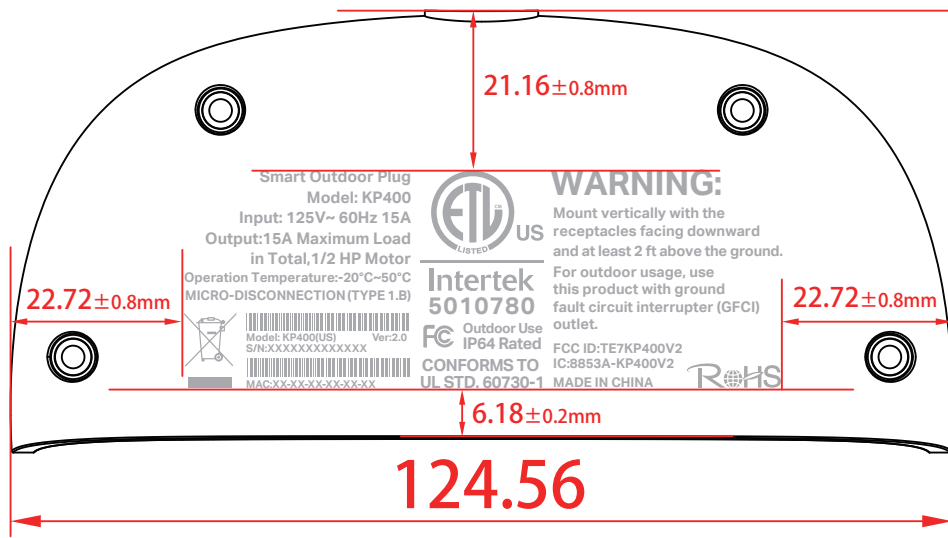

料号:

尺寸图

效果图

菲林图

尺寸: 79.12*28.88mm

颜色: pantone cool gary7C

S/N和MAC仅为示意, 具体以软件生成工具为准

普联技术有限公司 TP-LINK TECHNOLOGIES CO., LTD.			
名称	KP400(US) 2.0 底壳镭雕	Logo	
版本	A1	颜色	底色 黑色
材质		颜色	文字 pantone cool gary7C
模具		其它	
机型版本号	KP400(US) 2.0	审核	结构工程师
设计	胡燕燕	审核	硬件工程师
完成日期	2019-09-18	审核	产品工程师
记录与上一版的区别	增加IC ID, 更新FCC ID	审核	平面负责人

location