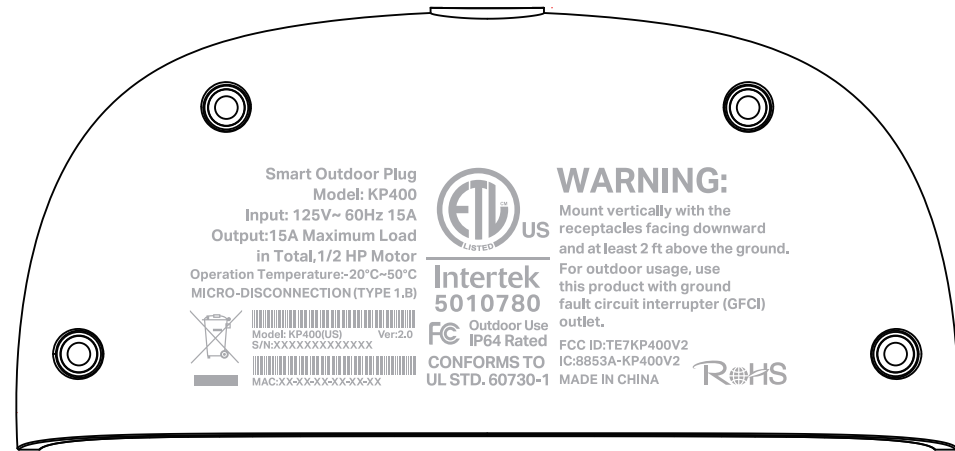

料号:

尺寸图

效果图

菲林图

尺寸: 79.12*28.88mm

颜色: pantone cool gary7C

S/N和MAC仅为示意, 具体以软件生成工具为准

普联技术有限公司 TP-LINK TECHNOLOGIES CO., LTD.			
名称	KP400(US) 2.0 底壳镭雕	Logo	
版本	A1	颜色	底色 黑色
材质		颜色	文字 pantone cool gary7C
模具		其它	
机型版本号	KP400(US) 2.0	审核	结构工程师
设计	胡燕燕	审核	硬件工程师
完成日期	2019-09-18	审核	产品工程师
记录与上一版的区别	增加IC ID, 更新FCC ID	审核	平面负责人

location