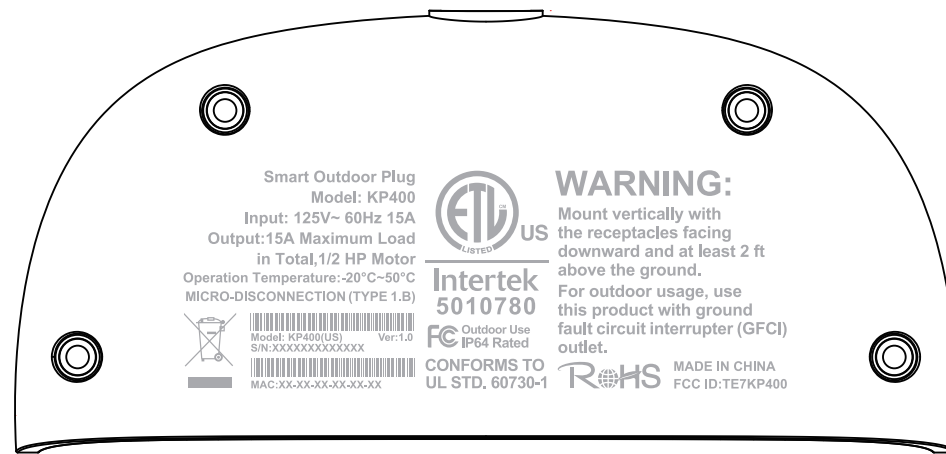

料号:

尺寸图

效果图

菲林图

尺寸：79.78*28.88mm

颜色：pantone cool gary7C

S/N和MAC仅为示意，具体以软件生成工具为准

普联技术有限公司 TP-LINK TECHNOLOGIES CO., LTD.			
名称	KP400(US) 1.0_底壳镭雕	Logo	
版本	A2	颜色	底色 黑色
材质		文字	pantone cool gary7C
模具		其它	
机型版本号	KP400(US) 1.0	审	结构工程师
设计	庄刷慈	核	硬件工程师
完成日期	2018-10-25		产品工程师
记录与上一版的区别	增加IP64 Rated		平面负责人

label location