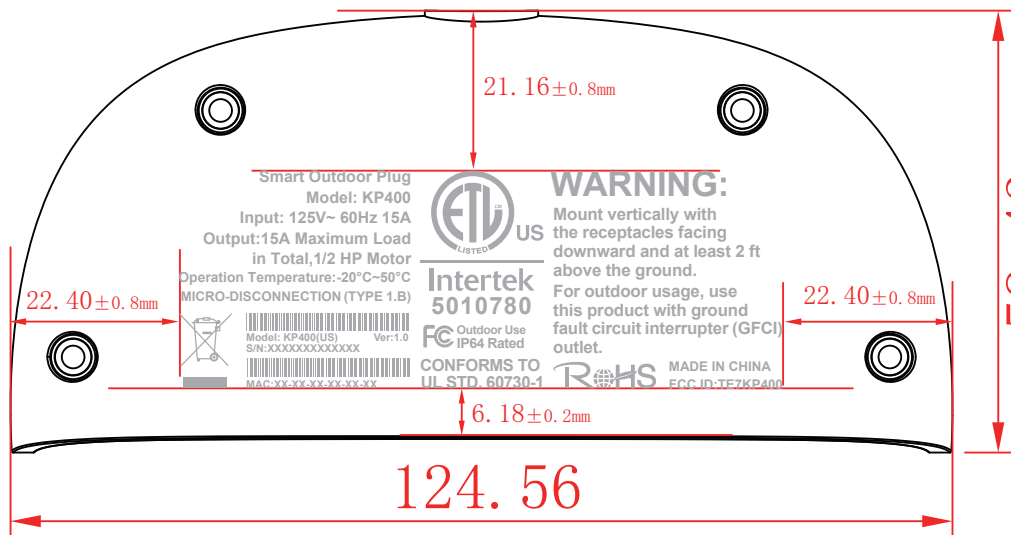

料号:

尺寸图

效果图

菲林图

尺寸：79.78*28.88mm

颜色：pantone cool gary7C

S/N和MAC仅为示意，具体以软件生成工具为准

普联技术有限公司 TP-LINK TECHNOLOGIES CO., LTD.			
名称	KP400(US) 1.0_底壳镭雕	Logo	
版本	A2	颜色	底色 黑色
材质		文字	pantone cool gary7C
模具		其它	
机型版本号	KP400(US) 1.0	审	结构工程师
设计	庄刷慈	核	硬件工程师
完成日期	2018-10-25		产品工程师
记录与上一版的区别	增加IP64 Rated		平面负责人

label location