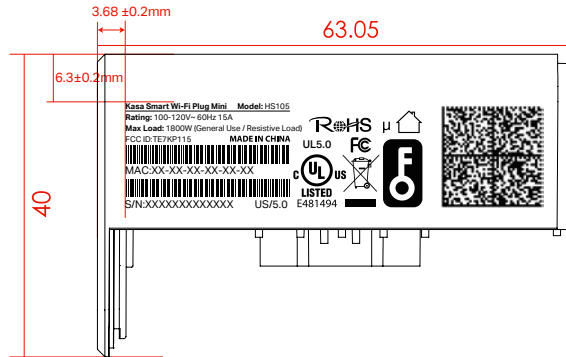

7
保密文件
严禁拷贝

9
受控文件
TRCC

料号:

尺寸图

效果图

菲林图

整体尺寸: 55.30*13.88mm

壳体颜色: 白色

镭雕格式: DataMatrix ECC200

镭雕机属性设置: 矩形大小选择自动, 格式选择default, 不勾选启动二进制编码

镭雕二维码颜色: PANTONE Cool Gray 9C, 其他镭雕内容颜色随二维码的颜色进行调机

二维码最小尺寸: 13.5*13.5mm

二维码距离钥匙符号的距离: 2.5mm

普联技术有限公司
TP-LINK TECHNOLOGIES CO., LTD.

名称	HS105(US)5.0_产品规格镭雕	Logo	PANTONE Cool Gray 9C
版本	A1	颜色	白色
材质		文字	PANTONE COOLGRAY 9C
模具	肥皂-66	其它	
机型版本号	HS105(US)5.0	审核	结构工程师
设计	陈博博	审核	硬件工程师
完成日期	2020-07-22	审核	产品工程师
记录与上一版的区别		审核	平面负责人

Label location