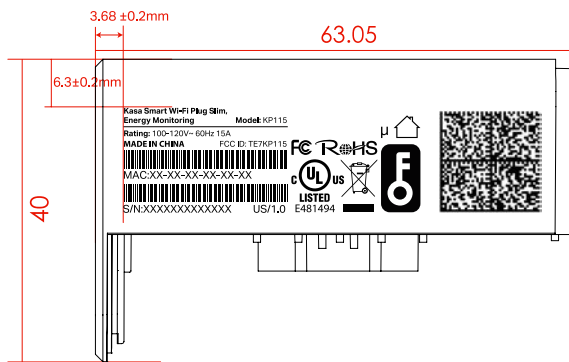

料号:

尺寸图

效果图

菲林图

整体尺寸: 55.30\*13.89mm

壳体颜色: 白色

镭雕格式: DataMatrix ECC200

镭雕机属性设置: 矩形大小选择自动, 格式选择default, 不勾选启动二进制编码

镭雕二维码颜色: PANTONE Cool Gray 9C, 其他镭雕内容颜色随二维码的颜色进行调机

二维码最小尺寸: 13.5\*13.5mm

二维码距离钥匙符号的距离: 2.5mm

普联技术有限公司  
TP-LINK TECHNOLOGIES CO., LTD.

名称	KP115(US)1.0_产品规格镭雕	Logo	PANTONE Cool Gray 9C
版本	A1	颜色	白色
材质		文字	PANTONE COOLGRAY 9C
模具	肥皂-66	其它	
机型版本号	KP115(US)1.0	结构工程师	
设计	姚星欣	审 硬件工程师	
完成日期	2020-04-22	核 产品工程师	
记录 与上一版的区别		平面负责人	

Safe Smart Switch (Type 100)  
Energy Monitoring

Rating: 100 (100V) 2000 VA

Model Number: 100-001-00000000

Barcode 1

Barcode 2

S/N: 22084M7000000 100V 0 100V 0

FC TRHS