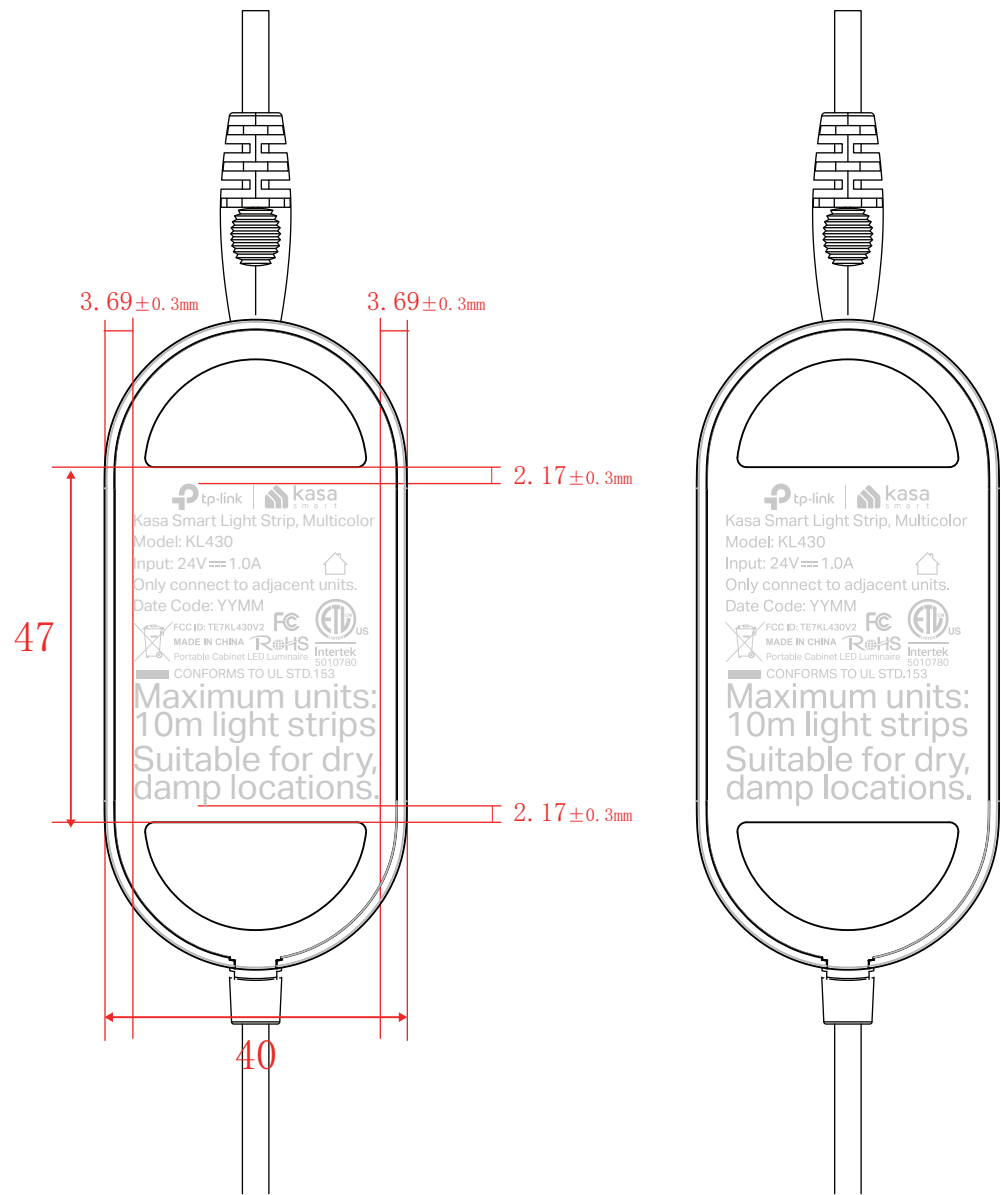

料号:

尺寸图

效果图

菲林图

尺寸 : 32.466*42.622mm

颜色 : Pantone Cool Gray 4C

普联技术有限公司 TP-LINK TECHNOLOGIES CO., LTD.			
名称	KL430(US) 2.0_控制器镭雕	Logo	
版本	A1	颜色	底色 白色
材质		文字	Pantone Cool Gray 4C
模具		其它	
机型版本号	KL430(US) 2.0	审核	结构工程师
设计	陈映徽	审核	硬件工程师
完成日期	2020-07-14	审核	产品工程师
记录与上一版的区别		审核	平面负责人

Label location