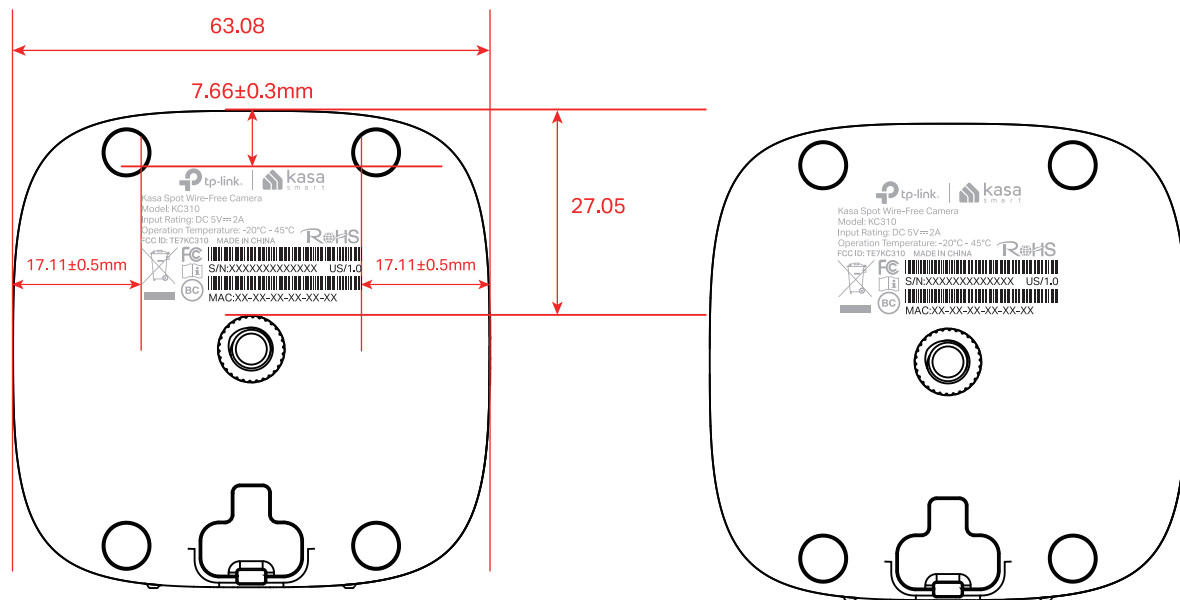

料号:

尺寸图

效果图

菲林图

尺寸：29.13\*17.6mm

颜色：PANTONE 877C

(颜色效果同主体logo)

普联技术有限公司  
TP-LINK TECHNOLOGIES CO., LTD.

名称	KC310(US)1.0_产品规格镭雕	Logo	
版本	A2	颜色	底色
材质		文字	
模具	方圆-65	其它	见图纸中标注
机型版本号	KC310(US)1.0	审	结构工程师
设计	姚星欣	审	硬件工程师
完成日期	2019-07-15	核	产品工程师
记录与上一版的区别	添加SN、MAC，调整排版	核	平面负责人