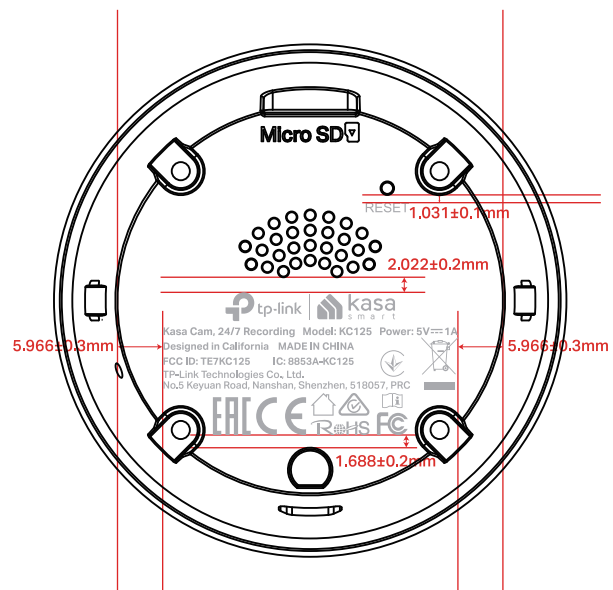

料号:

尺寸图

效果图

菲林图

尺寸：39.017*30.742mm

丝印颜色：Pantone Cool Gray 7C

普联技术有限公司 TP-LINK TECHNOLOGIES CO., LTD.			
名称	KC125 (US&UN) 1.0壳体丝印	Logo	
版本	A1	颜色	底色
材质		文字	
模具	慧眼-68	其它	见图纸
机型版本号	KC125 (US&UN) 1.0	审	结构工程师
设计	姚慧欣	核	硬件工程师
完成日期	2019-11-27		产品工程师
记录 与上一版的区别			平面负责人