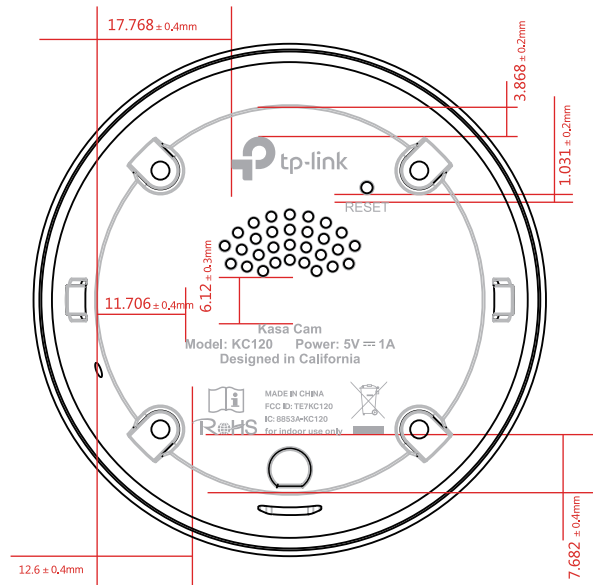

料号:

结构图

效果图

菲林图

尺寸: 27.706*39.574mm

丝印颜色: pantone cool gary7C

普联技术有限公司
TP-LINK TECHNOLOGIES CO., LTD.

名称	KC120(US)_1.0_壳体丝印	Logo	
版本	A2	颜色	底色 黑色
材质		文字	pantone cool gary 7C
模具	慧眼-68	其它	见图纸
机型版本号	KC120(US)_1.0	审核	结构工程师
设计	翟佳琳	审核	硬件工程师
完成日期	2017-5-8	审核	产品工程师
记录与上一版的区别	在A1基础上删除FCC认证, 修改产品名称	审核	平面负责人