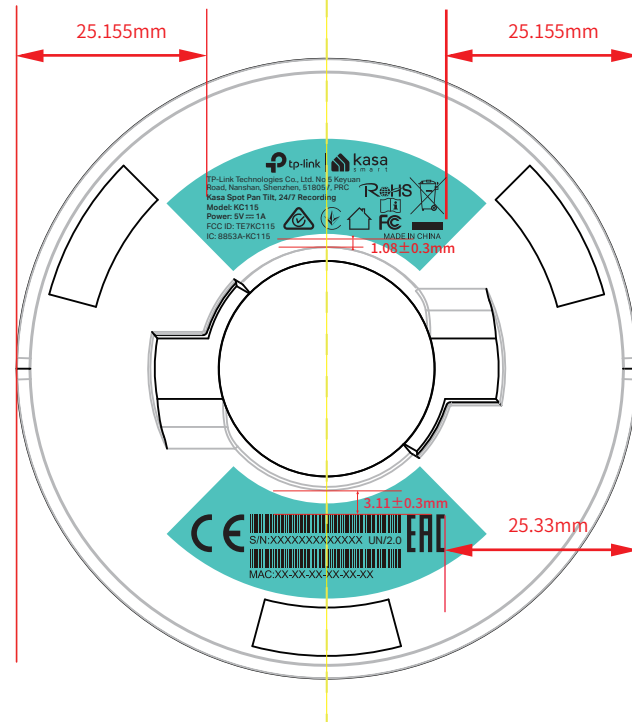

料号:

Kasa logo处

尺寸图

效果图

上部分内容需与底座居中对齐，数值供参考

菲林图

尺寸: 31.67*11.49mm

丝印颜色: Pantone Cool Gray 6C

菲林图

尺寸: 33.54*8.45mm

丝印颜色: Pantone Cool Gray 6C

普联技术有限公司
TP-LINK TECHNOLOGIES CO., LTD.

名称	KC115(UN)2.0_底壳镭雕	颜色	logo	
版本	A1		底色	
材质			文字	
模具		审核	其它	Pantone Cool Gray 6C
机型版本号	KC115(UN)2.0		结构工程师	
设计	陈博博		硬件工程师	
完成日期	2019.10.10	核	产品工程师	
记录与上一版的区别			平面负责人	

Label location