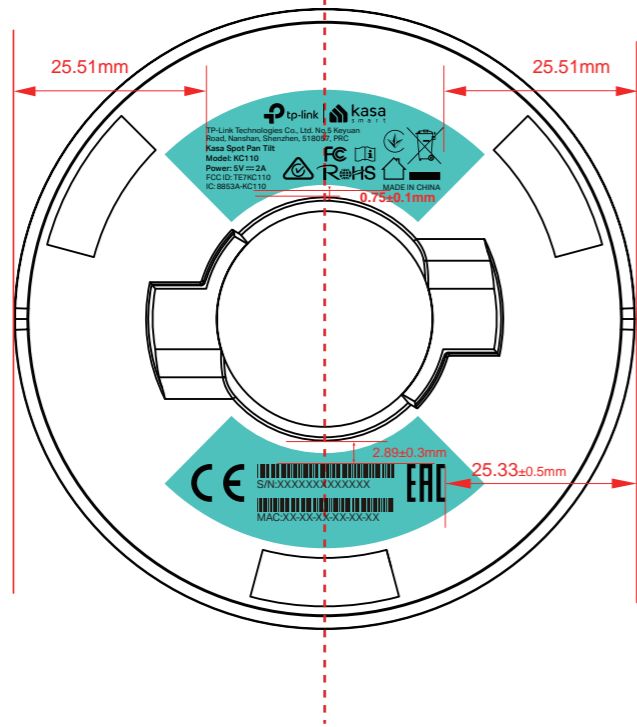

料号:

KASA logo 处

尺寸图

上部分内容需与底座居中对齐，数值供参考

效果图

菲林图

尺寸: 31.35\*11.49mm

丝印颜色: Pantone Cool Gray 6C

菲林图

尺寸: 33.54\*7.52mm

丝印颜色: Pantone Cool Gray 6C

字体: TP-Link Aktiv Regular

**普联技术有限公司**  
TP-LINK TECHNOLOGIES CO., LTD.

名称	KC110(UN)1.0_底壳镭雕	颜色	logo	
版本	A1		底色	
材质		其它	文字	
模具			其它	Pantone Cool Gray 6C
机型版本号	KC110(UN)1.0	审核	结构工程师	
设计	胡燕燕		硬件工程师	
完成日期	2019.03.06		产品工程师	
记录与上一版的区别	更新产品名称为Kasa Spot Pan Tilt		平面负责人	

Label and label location