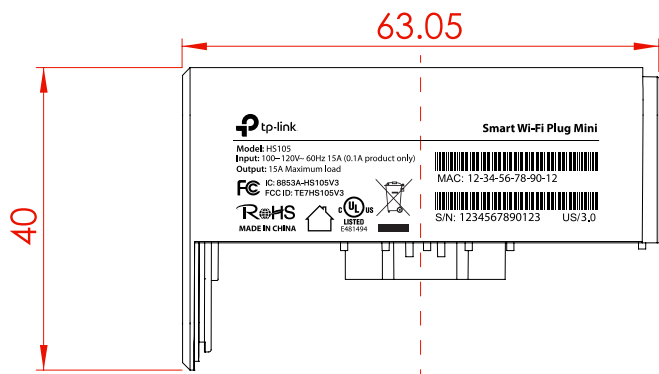

料号:

尺寸图

定位图

效果图

菲林图

尺寸: 48.356*15.536mm

壳体颜色: 白色

镭雕颜色: Pantone Cool Gray9C

Label Location

Model: HS105, HS105 V3