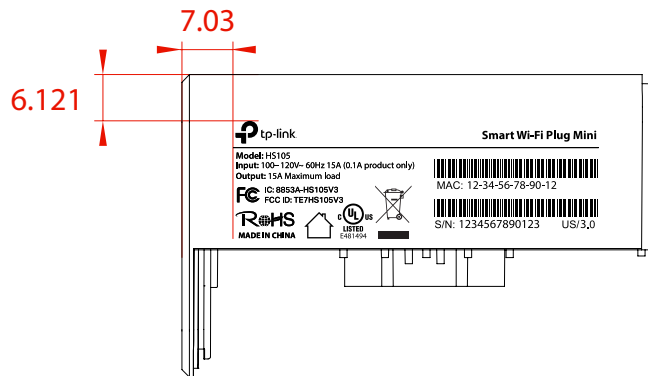

料号:

尺寸图

定位图

效果图

菲林图

尺寸: 48.356*15.536mm

壳体颜色: 白色

镭雕颜色: Pantone Cool Gray9C

Label Location

Model: HS105, HS105 V3