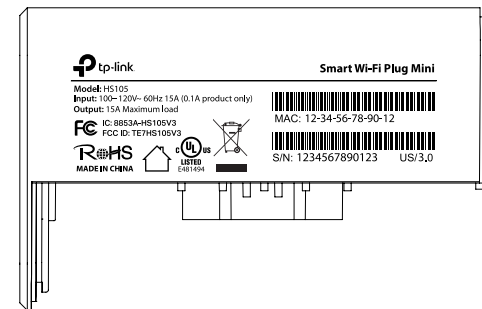

料号:

尺寸图

定位图

效果图

菲林图

尺寸: 48.356*15.536mm

壳体颜色: 白色

镭雕颜色: Pantone Cool Gray9C

Label Location

Model: HS105, HS105 V3