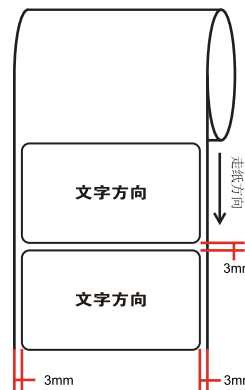

料号:

78.5*18.5mm ± 0.2mm, 1R

文字已转曲(供应商供货效果)

备注: MAC SSID由工厂直接打印于产品规格标贴。

注:

- 1) SN由工厂用33*5mm的空白标贴(7210500127)打印, 贴于产品规格标贴指定位置;
- 2) MAC地址和SSID由工厂直接打印于产品规格标贴指定位置。
- 3) MAC地址条码由“XXXXXXXXXXXX”生成文本写成“XX-XX-XX-XX-XX-XX”形式。
- 4) 图示条码均为示意, 具体请以生产实际为准。

卷式供货
边距: 3mm
跳距: 3mm

普联技术有限公司 TP-LINK TECHNOLOGIES CO., LTD.			
名称	EAP225-Wall (EU) 2.0_产品规格标贴	logo	Pantone 877C
版本	A2	颜色	底色 白色
材质	80g艾利铜版纸+雾膜	文字	Pantone 877C
模具	暴风雪改-86	其它	Pantone 877C
机型版本号	EAP225-Wall (EU) 2.0	审核	结构工程师
设计	梁敏	核	硬件工程师
完成日期	2018-05-15		产品工程师
记录与上一版的区别	power部分有修改		平面负责人

Label and Label Location