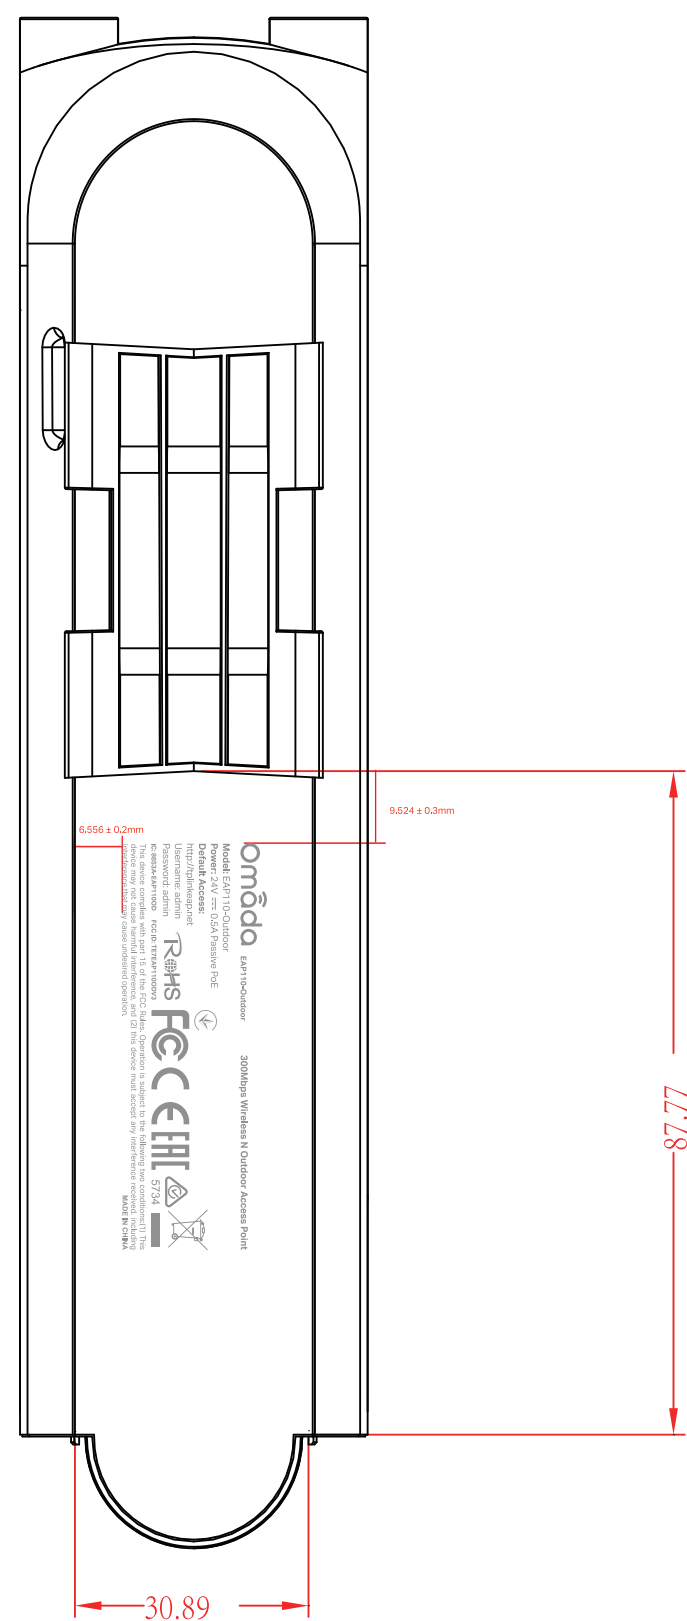

料号:

尺寸图

菲林图 (文字转曲线)

丝印尺寸 : 19.322*53.801 mm
 丝印颜色 : Pantone 6C

普联技术有限公司			
名称	EAP110-Outdoor(EU)1.0 壳体丝印	logo	
版本	A1	颜色	底色
材质		颜色	文字
模具	波纹-212	其它	
机型版本号	-Outdoor(EU)1.0	审核	结构工程师
设计	辛昕	审核	硬件工程师
完成日期	2017-08-29	审核	产品工程师
记录与上一版的区别		审核	平面负责人