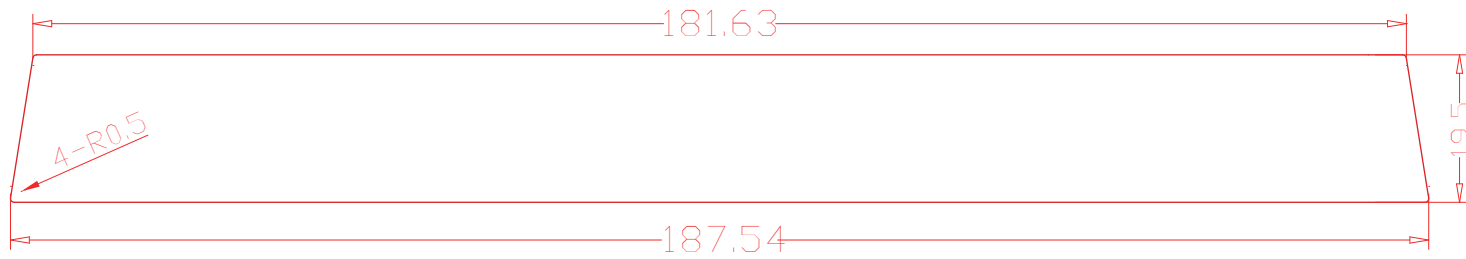

料号:

尺寸图

效果图1

- PANTONE 427 C
- PANTONE 432 C

文字转曲线1 (来料效果图)

效果图2

- 白色
- PANTONE 432 C

文字转曲线2 (来料效果图)

187.54*19.5mm,0.5R, 公差 ± 0.2mm,
条码由23*5空白标贴打印按标贴位粘帖;

注：两种效果文字颜色不同详见标注，均需打样

走纸示意图：
跳距：3mm
边距：3~5mm

普联技术有限公司 TP-LINK TECHNOLOGIES CO., LTD.			
名称	Archer D7 1.0产品规格标贴	颜色	logo
版本	A1		底色
材质	80g艾利铜版纸+雾膜	其它	文字
模具	壳体尾桨-229		其它
机型版本号	Archer D7 1.0	审核	结构工程师
设计	张晓蒙		硬件工程师
完成日期	2013-11-28	核	产品工程师
记录			平面负责人
与上一版的区别			