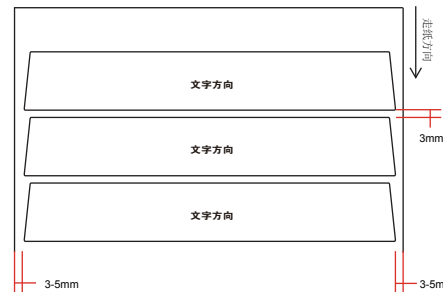

料号:

尺寸图

效果图1

- PANTONE 427 C
- PANTONE 432 C

文字转曲线1 (来料效果图)

效果图2

- 白色
- PANTONE 432 C

文字转曲线2 (来料效果图)

187.54*19.5mm,0.5R, 公差 ± 0.2mm,
条码由23*5空白标贴打印按标贴位粘帖;

注：两种效果文字颜色不同详见标注，均需打样

走纸示意图：
跳距：3mm
边距：3~5mm

普联技术有限公司 TP-LINK TECHNOLOGIES CO., LTD.			
名称	Archer D7 1.0产品规格标贴	颜色	logo
版本	A1		底色
材质	80g艾利铜版纸+雾膜	其它	文字
模具	壳体尾桨-229		其它
机型版本号	Archer D7 1.0	审核	结构工程师
设计	张晓蒙		硬件工程师
完成日期	2013-11-28	核	产品工程师
记录			平面负责人
与上一版的区别			