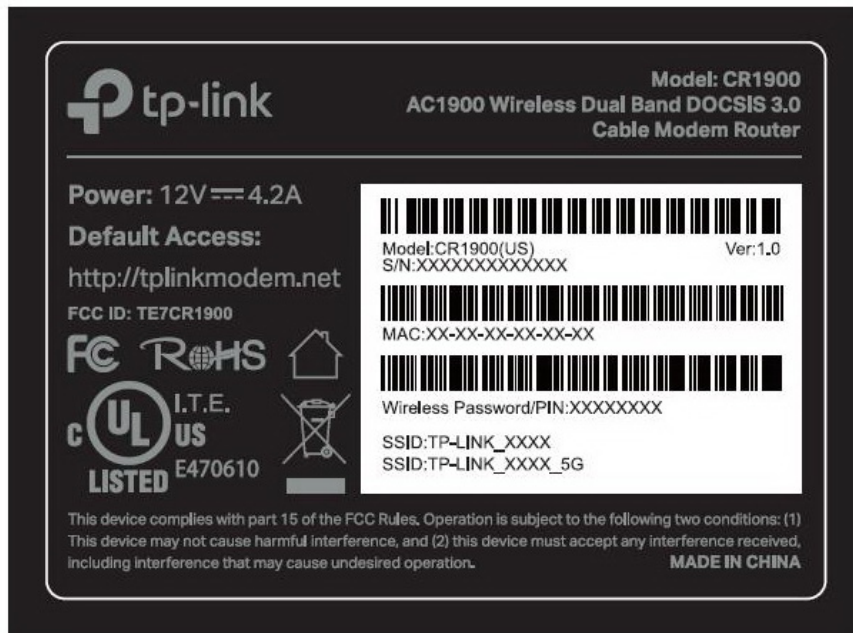

External Photos

Model Number: CR1900

FCC ID: TE7CR1900

EUT Photo 1)

EUT Photo 2)

EUT Photo 3)

EUT Photo 4)

EUT Photo 5)