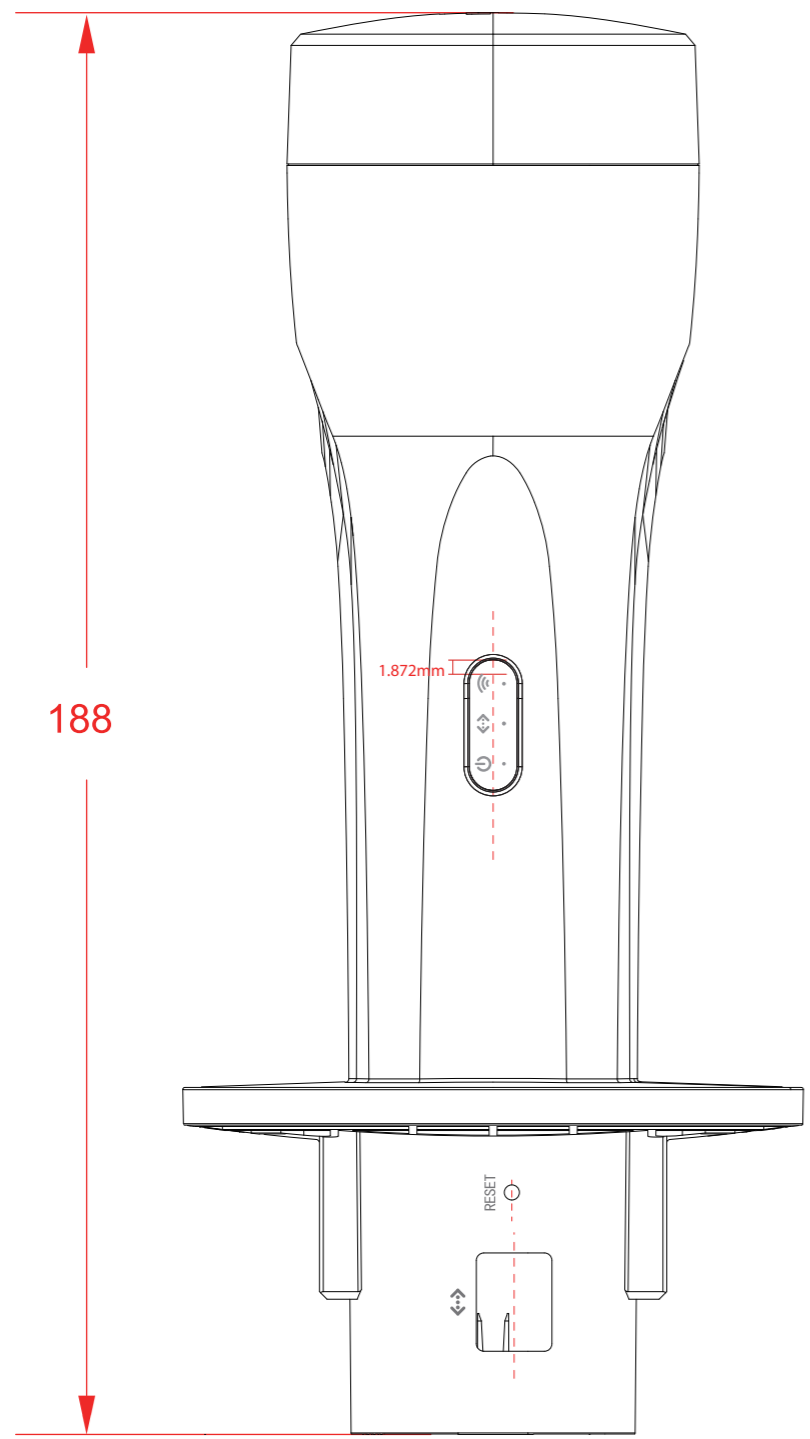

料号:

尺寸图

效果图(轉曲線)

备注:

序列号, MAC由工厂用7210500055(20*4)的空白标贴打印并贴于殼體上

菲林图

尺寸: 28.53mmx27.023mm

颜色: Pantone Cool Gray 9C

菲林图

尺寸: 4.098mmx12.965mm

颜色: Pantone Cool Gray 9C

菲林图

尺寸: 5.959mmx18.649mm

颜色: Pantone Cool Gray 9C

普联技术有限公司
TP-LINK TECHNOLOGIES CO., LTD.

名称	CPE710(UN) 1.0 壳体镭雕	颜色	logo	Pantone Cool Gray 9C
版本	A1		底色	
材质		审核	文字	
模具	雷达205		其它	
机型版本号	CPE710(UN) 1.0	核	结构工程师	
设计	梁敏		硬件工程师	
完成日期	2019.11.16		产品工程师	
记录与上一版的区别			平面负责人	