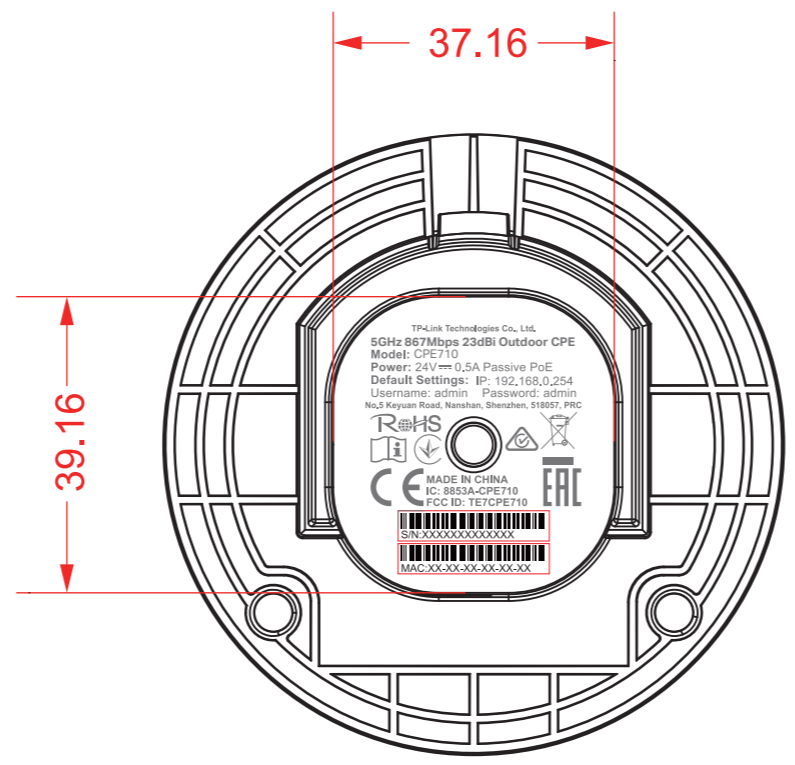

料号:

尺寸图

效果图(轉曲線)

备注:

序列号, MAC由工厂用7210500055(20*4)的空白标贴打印并贴于殼體上

菲林图

尺寸: 28.53mmx27.023mm

颜色: Pantone Cool Gray 9C

菲林图

尺寸: 4.098mmx12.965mm

颜色: Pantone Cool Gray 9C

菲林图

尺寸: 5.959mmx18.649mm

颜色: Pantone Cool Gray 9C

普联技术有限公司
TP-LINK TECHNOLOGIES CO., LTD.

名称	CPE710(UN) 1.0 壳体镭雕	颜色	logo	Pantone Cool Gray 9C
版本	A1		底色	
材质		审核	文字	
模具	雷达205		其它	
机型版本号	CPE710(UN) 1.0	核	结构工程师	
设计	梁敏		硬件工程师	
完成日期	2019.11.16		产品工程师	
记录与上一版的区别			平面负责人	