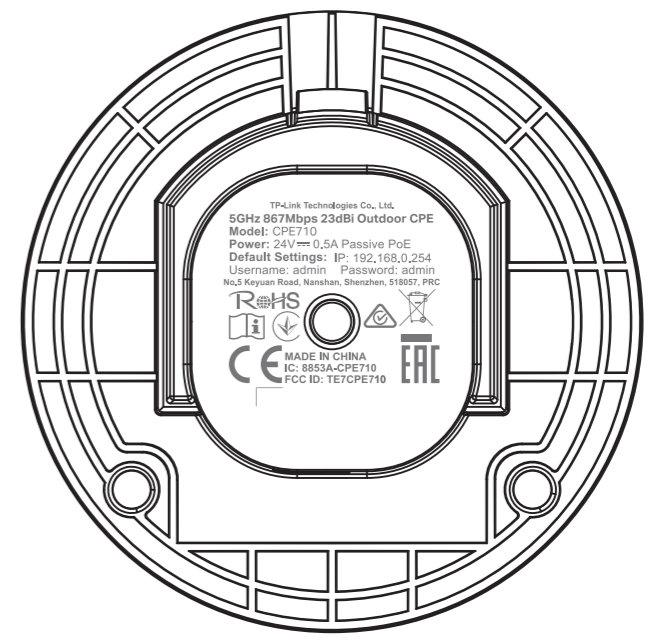

料号:

尺寸图

效果图(轉曲線)

备注:

序列号, MAC由工厂用7210500055(20*4)的空白标贴打印并贴于殼體上

菲林图

尺寸: 28.53mmx27.023mm

颜色: Pantone Cool Gray 9C

菲林图

尺寸: 4.098mmx12.965mm

颜色: Pantone Cool Gray 9C

菲林图

尺寸: 5.959mmx18.649mm

颜色: Pantone Cool Gray 9C

普联技术有限公司
TP-LINK TECHNOLOGIES CO., LTD.

名称	CPE710(UN) 1.0 壳体镭雕	颜色	logo	Pantone Cool Gray 9C
版本	A1		底色	
材质		审核	文字	
模具	雷达205		其它	
机型版本号	CPE710(UN) 1.0	核	结构工程师	
设计	梁敏		硬件工程师	
完成日期	2019.11.16		产品工程师	
记录与上一版的区别			平面负责人	