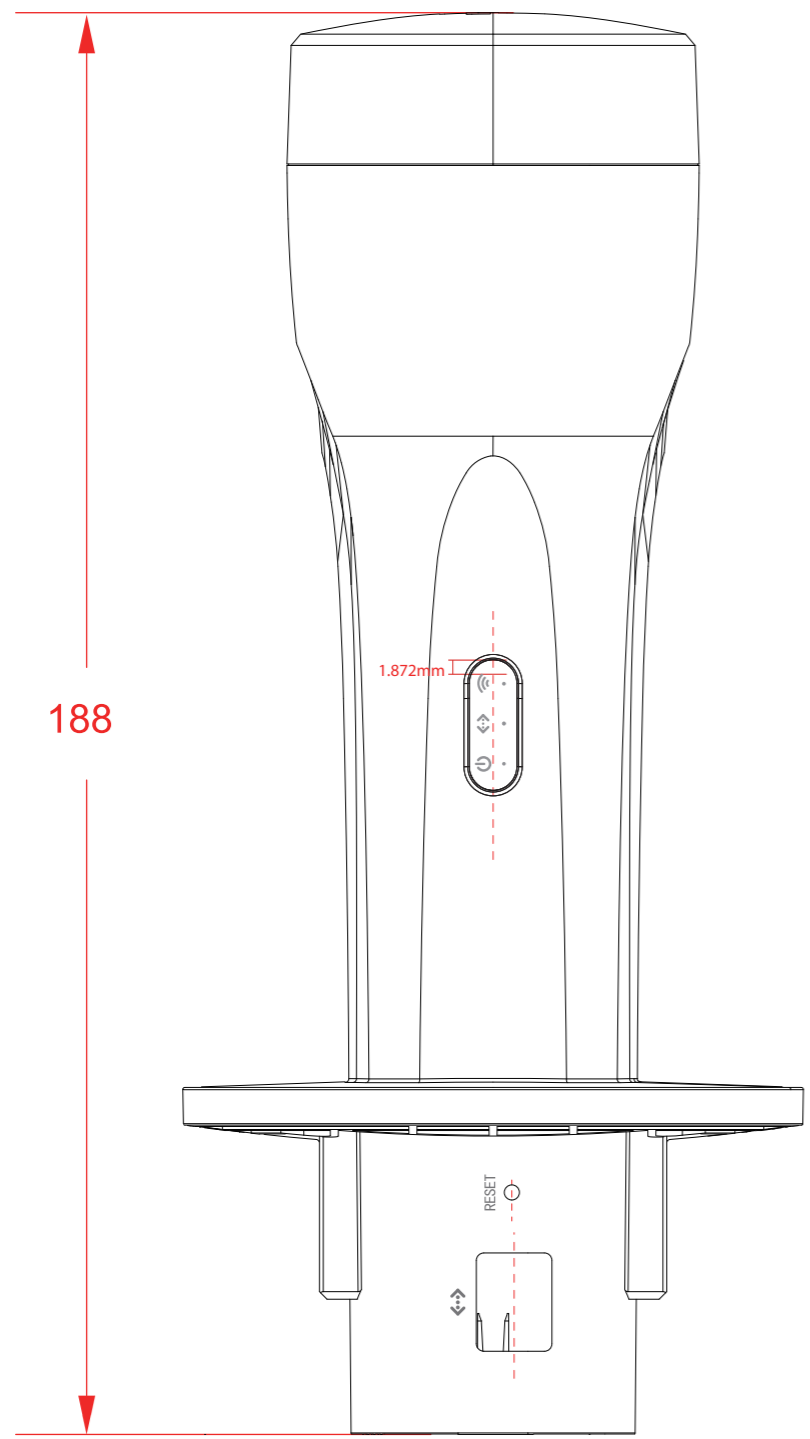

料号:

尺寸圖

效果图(轉曲線)

备注:

序列号, MAC由工厂用7210500055(20\*4)的空白标贴打印并贴于殼體上

菲林图

尺寸: 28.53mmx27.022mm

絲印颜色: Pantone Cool Gray 9C

菲林图

尺寸: 4.098mmx12.965mm

絲印颜色: Pantone Cool Gray 9C

菲林图

尺寸: 5.959mmx18.649mm

絲印颜色: Pantone Cool Gray 9C

普联技术有限公司  
TP-LINK TECHNOLOGIES CO., LTD.

名称	CPE605(UN)1.0 壳体丝印	颜色	logo	Pantone Cool Gray 9C
版本	A1		底色	
材质		审核	文字	
模具	雷达205		其它	
机型版本号	CPE605(UN)1.0	核	结构工程师	
设计	梁敏		硬件工程师	
完成日期	2018.10.08		产品工程师	
记录与上一版的区别			平面负责人	