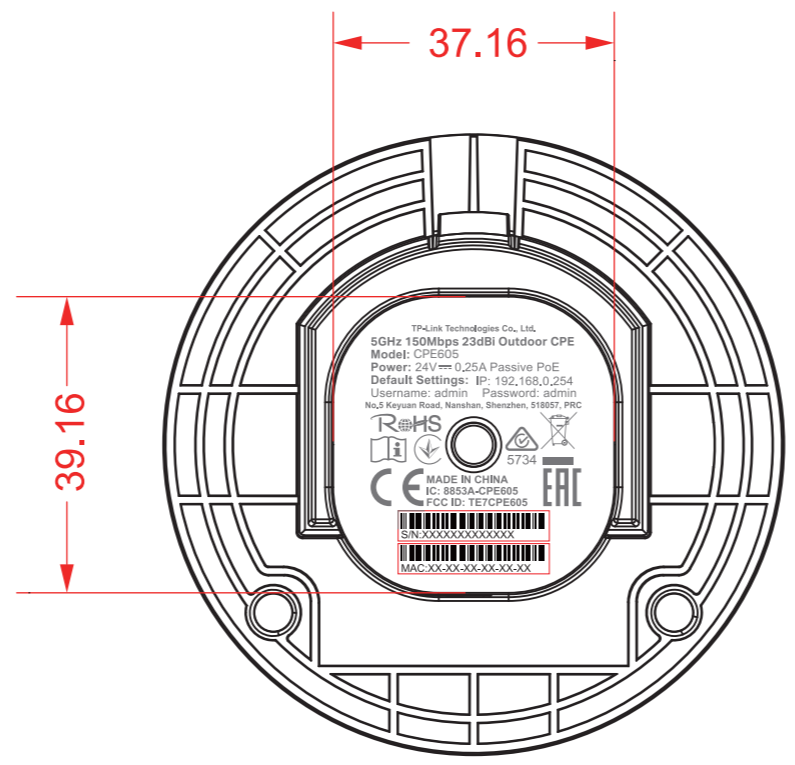

料号:

尺寸圖

效果图(轉曲線)

备注:

序列号, MAC由工厂用7210500055(20\*4)的空白标贴打印并贴于殼體上

菲林图

尺寸: 28.53mmx27.022mm

絲印颜色: Pantone Cool Gray 9C

菲林图

尺寸: 4.098mmx12.965mm

絲印颜色: Pantone Cool Gray 9C

菲林图

尺寸: 5.959mmx18.649mm

絲印颜色: Pantone Cool Gray 9C

普联技术有限公司  
TP-LINK TECHNOLOGIES CO., LTD.

名称	CPE605(UN)1.0 壳体丝印	颜色	logo	Pantone Cool Gray 9C
版本	A1		底色	
材质		审核	文字	
模具	雷达205		其它	
机型版本号	CPE605(UN)1.0	核	结构工程师	
设计	梁敏		硬件工程师	
完成日期	2018.10.08		产品工程师	
记录与上一版的区别			平面负责人	