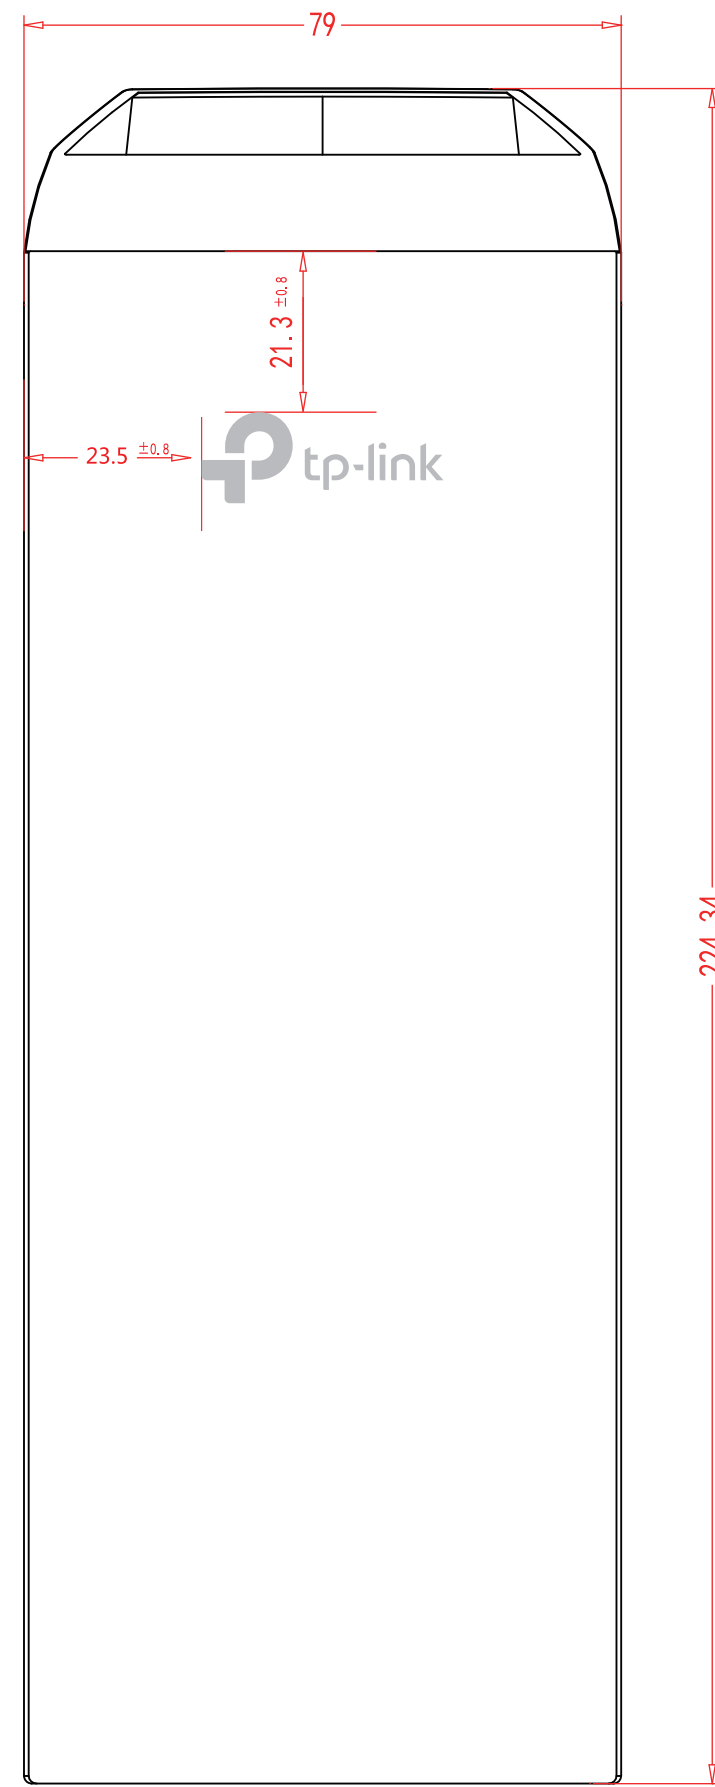

料号:

尺寸图

效果图

丝印尺寸 : 32\*12.044 mm  
 丝印颜色 : Pantone cool gray 6C

丝印尺寸 : 18.391\*66.675mm  
 丝印颜色 : Pantone cool gray 6C

普联技术有限公司  
 TP-LINK TECHNOLOGIES CO., LTD.

名称	CPE510(UN) 3.2 壳体丝印	logo	
版本	A2	颜色	底色
材质		颜色	文字
模具	灯塔-224	其它	Pantone cool gray 6C
机型版本号	CPE510(UN) 3.2	结构工程师	
设计	梁敏	硬件工程师	
完成日期	2019-8-27	产品工程师	
记录与上一版的区别		平面负责人	