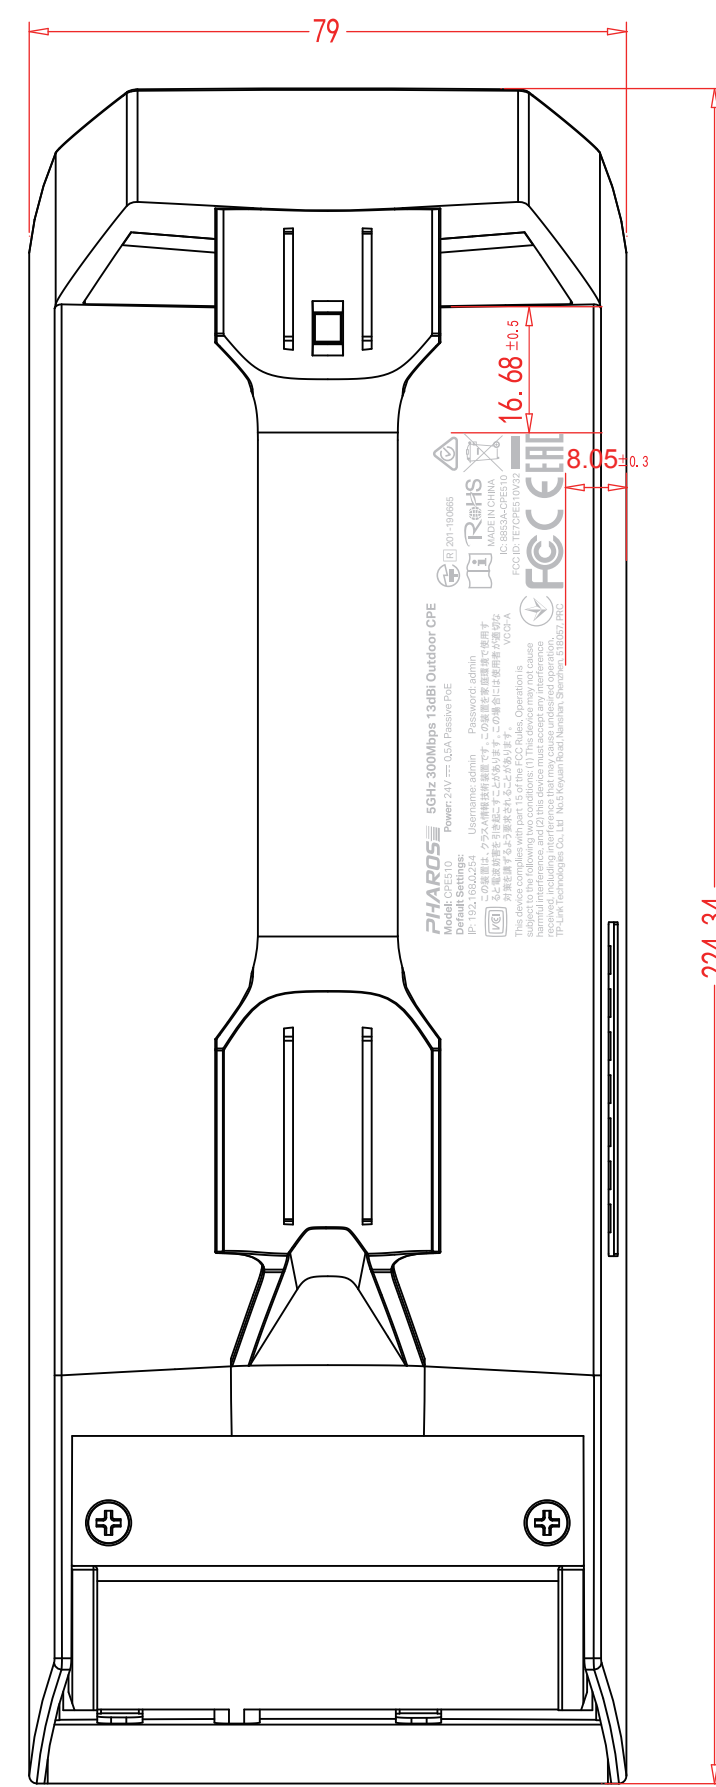

料号:

尺寸图

效果图

丝印尺寸 : 32\*12.044 mm  
 丝印颜色 : Pantone cool gray 6C

丝印尺寸 : 18.391\*66.675mm  
 丝印颜色 : Pantone cool gray 6C

普联技术有限公司  
 TP-LINK TECHNOLOGIES CO., LTD.

名称	CPE510(UN) 3.2 壳体丝印	logo	
版本	A2	颜色	底色
材质		颜色	文字
模具	灯塔-224	其它	Pantone cool gray 6C
机型版本号	CPE510(UN) 3.2	结构工程师	
设计	梁敏	硬件工程师	
完成日期	2019-8-27	产品工程师	
记录与上一版的区别		平面负责人	