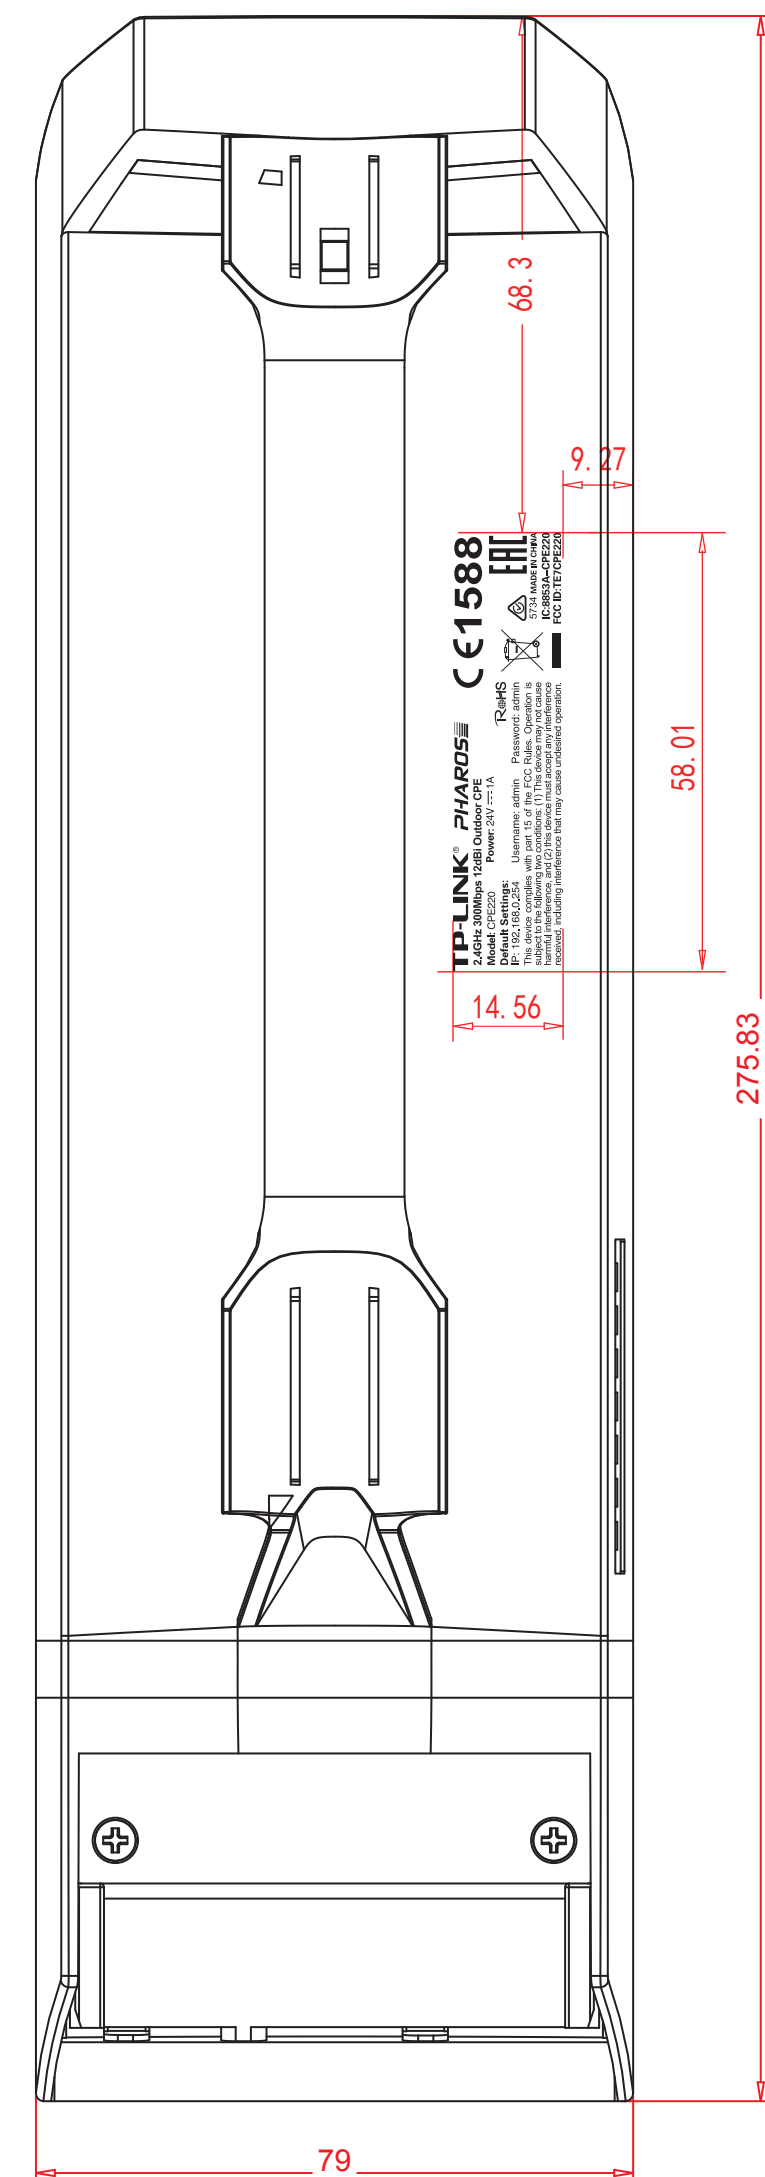

料号:

文字未转曲

**TP-LINK**

尺寸: 34.412\*4.385mm

颜色: PANTONE Cool Gray 6C

颜色: PANTONE Cool Gray 6C

菲林图 (文字转曲)  
TP-LINK LOGO左右居中

**普联技术有限公司**  
TP-LINK TECHNOLOGIES CO., LTD.

名称	CPE220(UN)_1.0_壳体丝印	颜色	logo	
版本	A1	颜色	底色	
材质		颜色	文字	
模具	灯塔-276	其它		PANTONE Cool Gray 6C
机型版本号	CPE220(UN)_1.0	审核	结构工程师	
设计	程成	审核	硬件工程师	
完成日期	2013-12-02	审核	产品工程师	
记录与上一版的区别		审核	平面负责人	