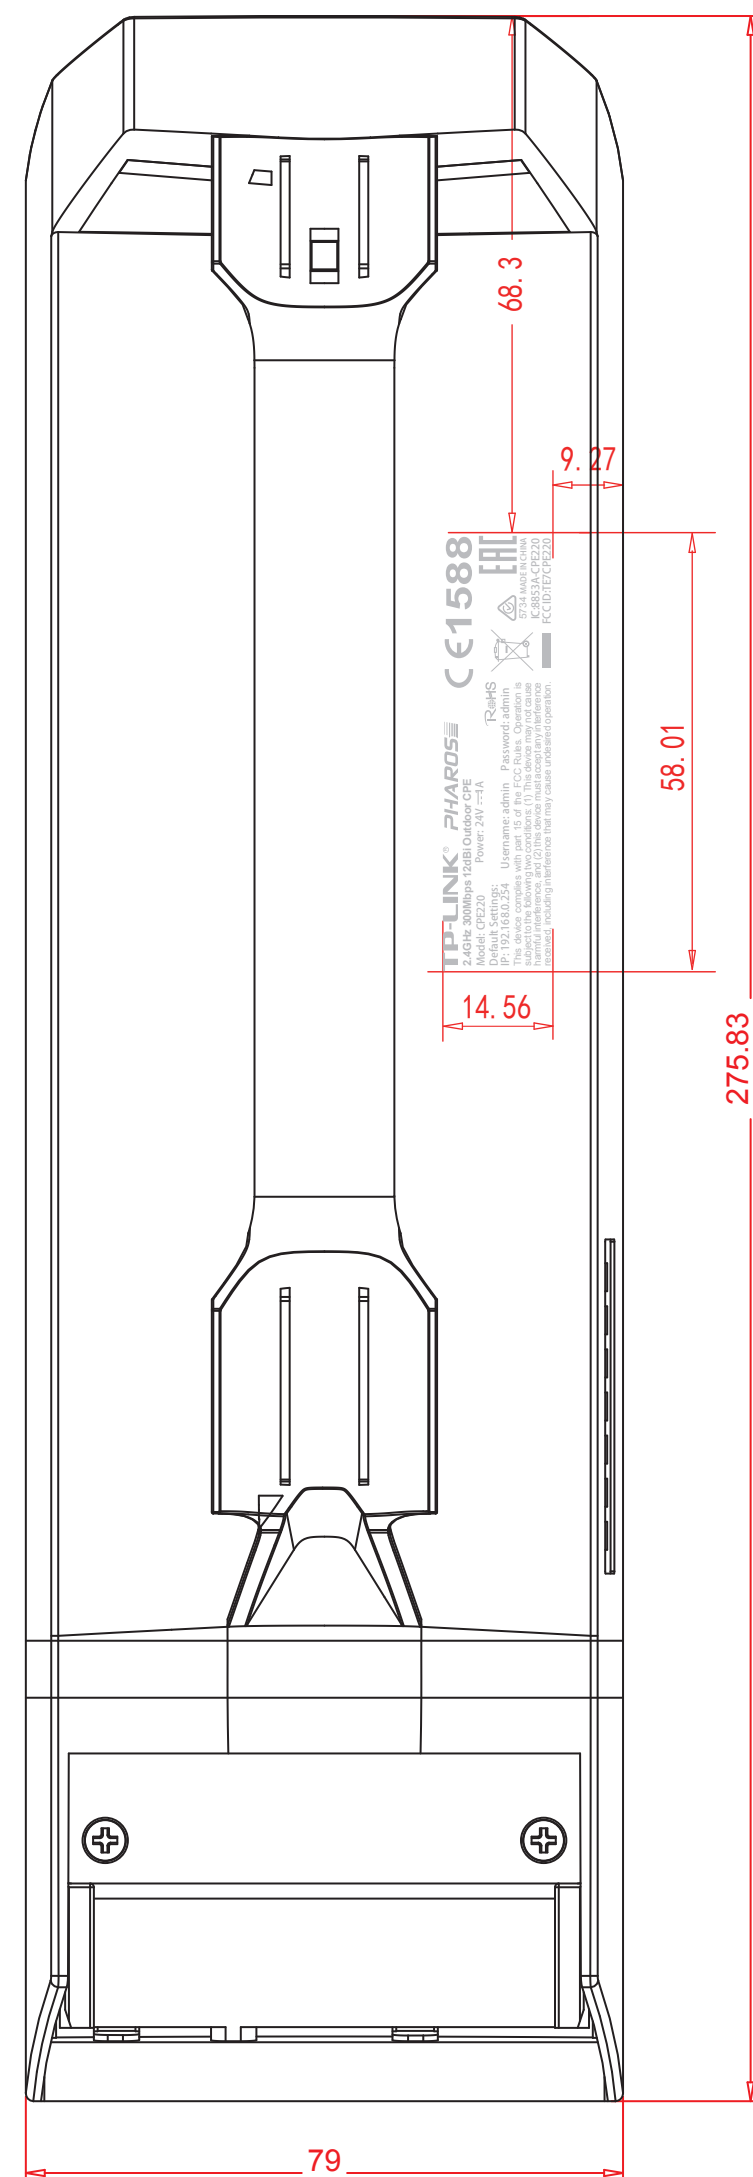

料号:

文字未转曲

**TP-LINK**

尺寸: 34.412\*4.385mm

颜色: PANTONE Cool Gray 6C

颜色: PANTONE Cool Gray 6C

菲林图 (文字转曲)  
TP-LINK LOGO左右居中

**普联技术有限公司**  
TP-LINK TECHNOLOGIES CO., LTD.

名称	CPE220(UN)_1.0_壳体丝印	颜色	logo	
版本	A1	颜色	底色	
材质		颜色	文字	
模具	灯塔-276	其它		PANTONE Cool Gray 6C
机型版本号	CPE220(UN)_1.0	审核	结构工程师	
设计	程成	审核	硬件工程师	
完成日期	2013-12-02	审核	产品工程师	
记录与上一版的区别		审核	平面负责人	