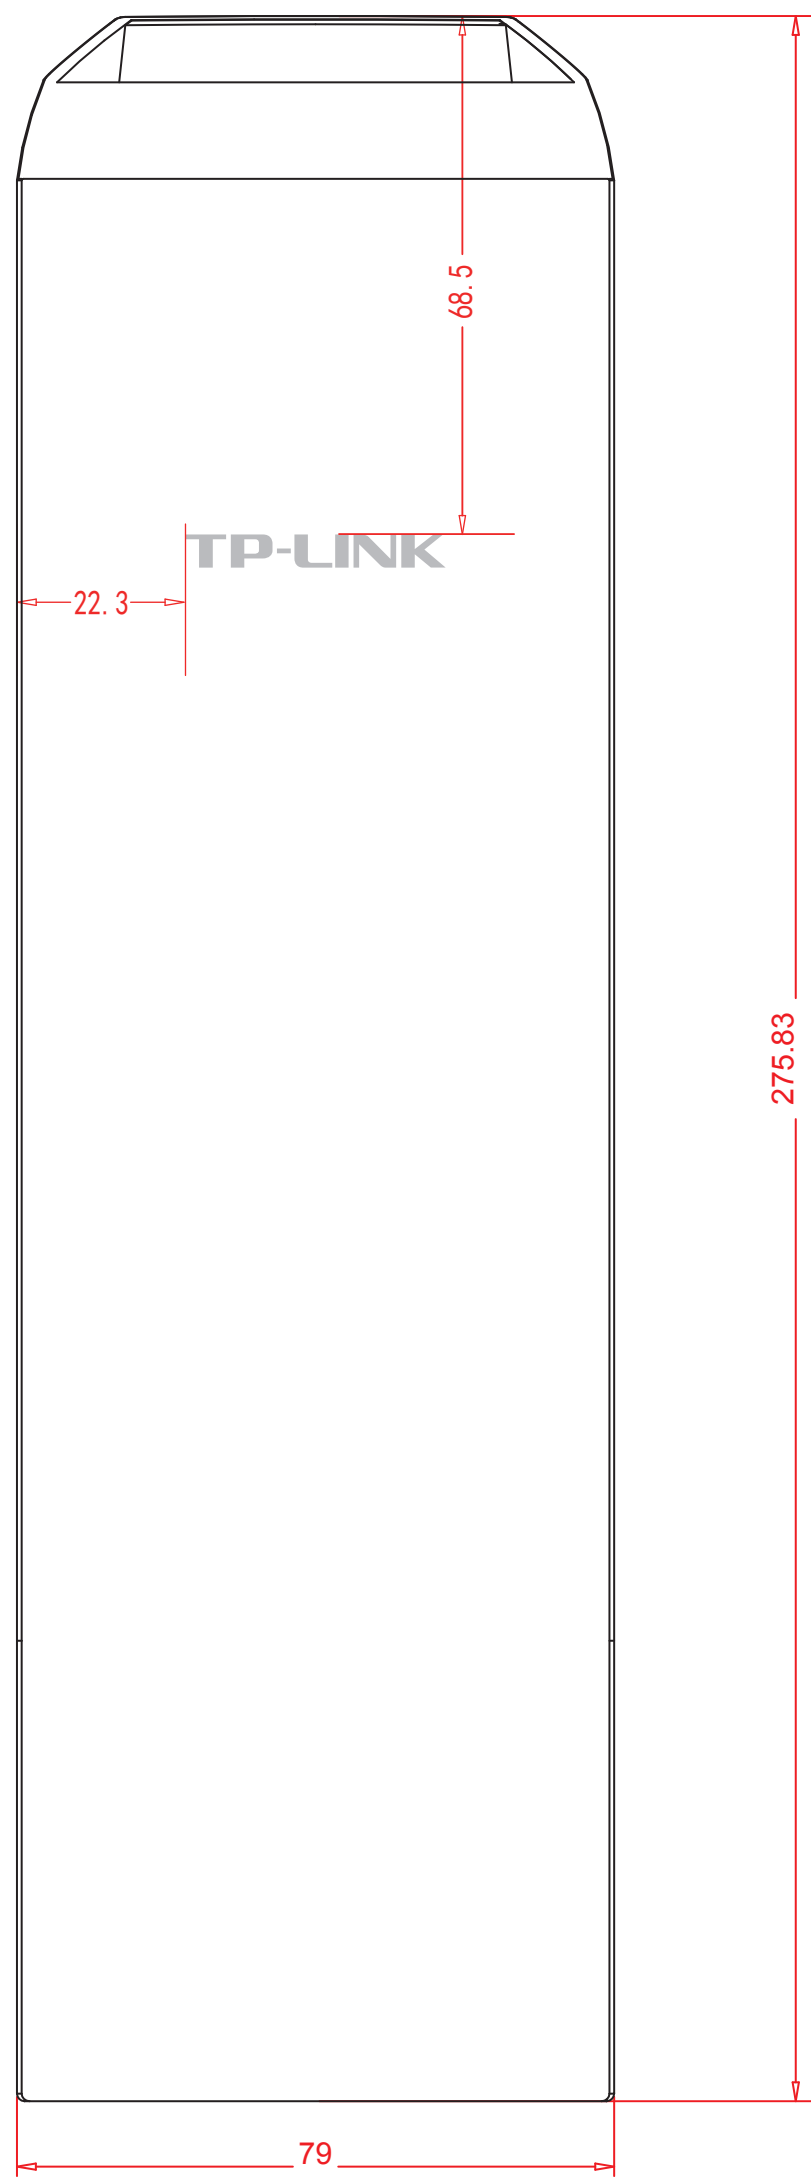

料号:

文字未转曲

**TP-LINK**

尺寸: 34.412\*4.385mm

颜色: PANTONE Cool Gray 6C

颜色: PANTONE Cool Gray 6C

菲林图 (文字转曲)  
TP-LINK LOGO左右居中

**普联技术有限公司**  
TP-LINK TECHNOLOGIES CO., LTD.

名称	CPE220(UN)_1.0_壳体丝印	颜色	logo	
版本	A1	颜色	底色	
材质		颜色	文字	
模具	灯塔-276	其它		PANTONE Cool Gray 6C
机型版本号	CPE220(UN)_1.0	审核	结构工程师	
设计	程成	审核	硬件工程师	
完成日期	2013-12-02	审核	产品工程师	
记录与上一版的区别		审核	平面负责人	