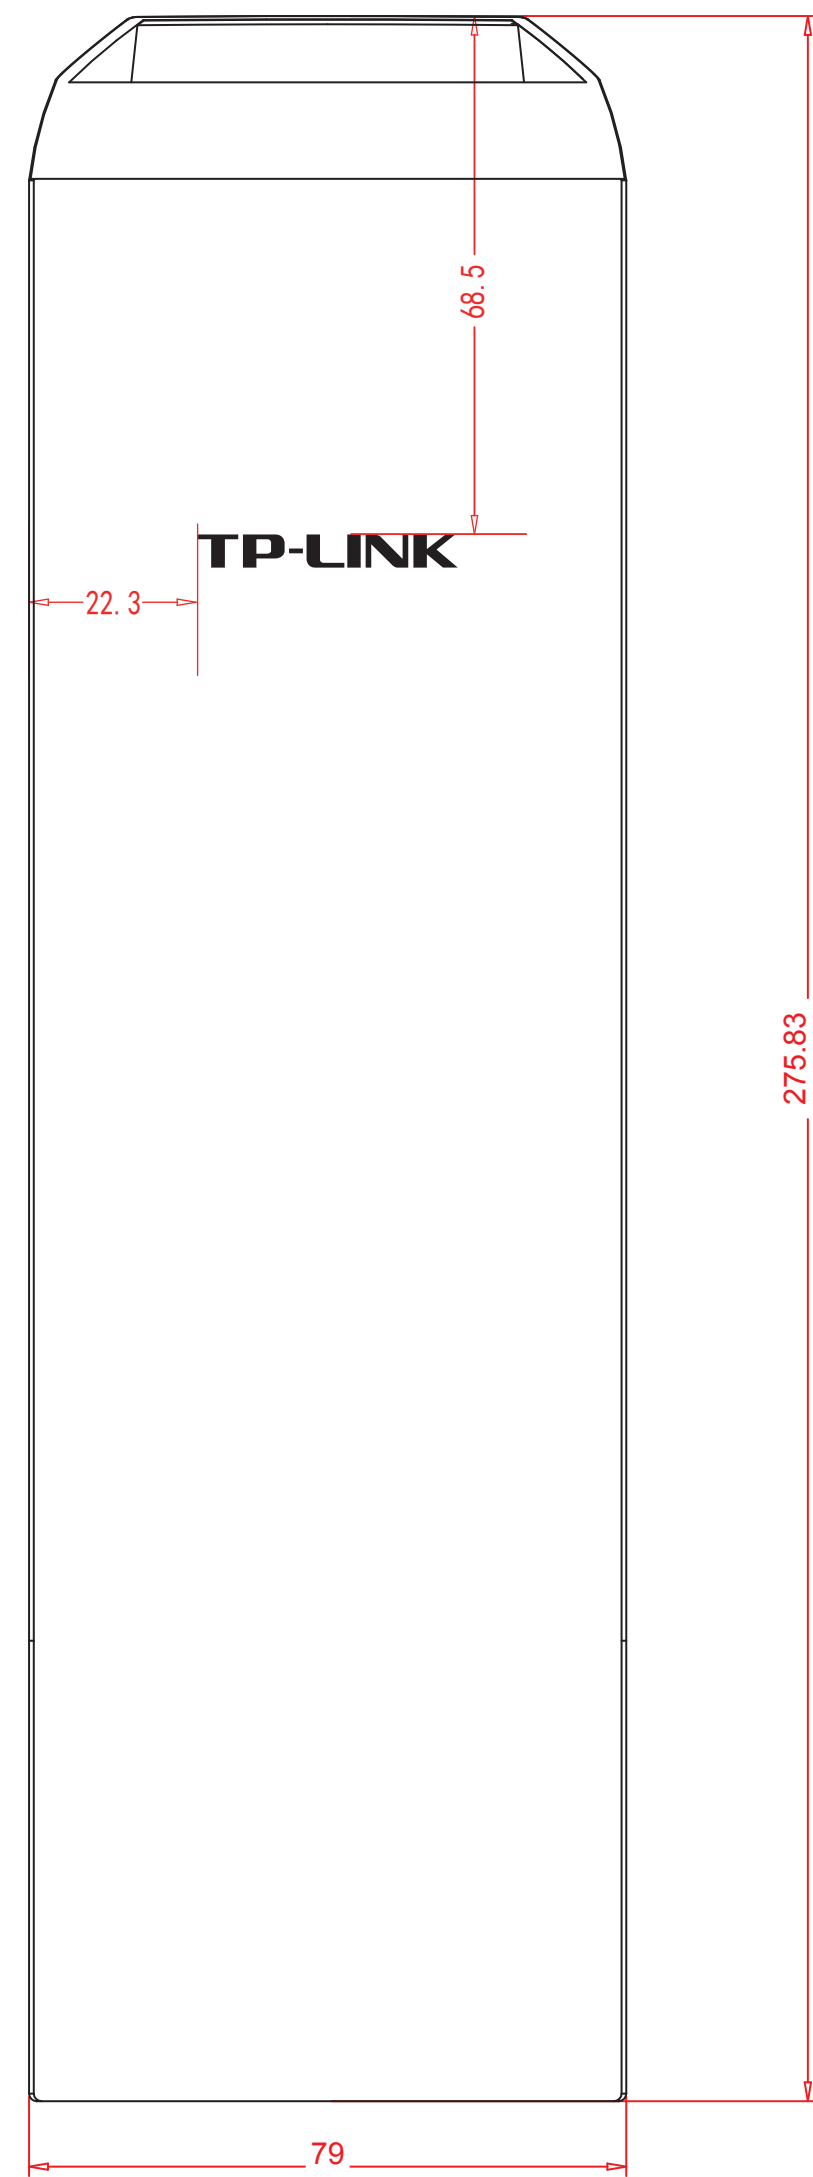

料号:

文字未转曲

**TP-LINK**

尺寸: 34.412\*4.385mm

颜色: PANTONE Cool Gray 6C

颜色: PANTONE Cool Gray 6C

菲林图 (文字转曲)  
TP-LINK LOGO左右居中

**普联技术有限公司**  
TP-LINK TECHNOLOGIES CO., LTD.

名称	CPE220(UN)_1.0_壳体丝印	颜色	logo	
版本	A1	颜色	底色	
材质		颜色	文字	
模具	灯塔-276	其它		PANTONE Cool Gray 6C
机型版本号	CPE220(UN)_1.0	审核	结构工程师	
设计	程成	审核	硬件工程师	
完成日期	2013-12-02	审核	产品工程师	
记录与上一版的区别		审核	平面负责人	