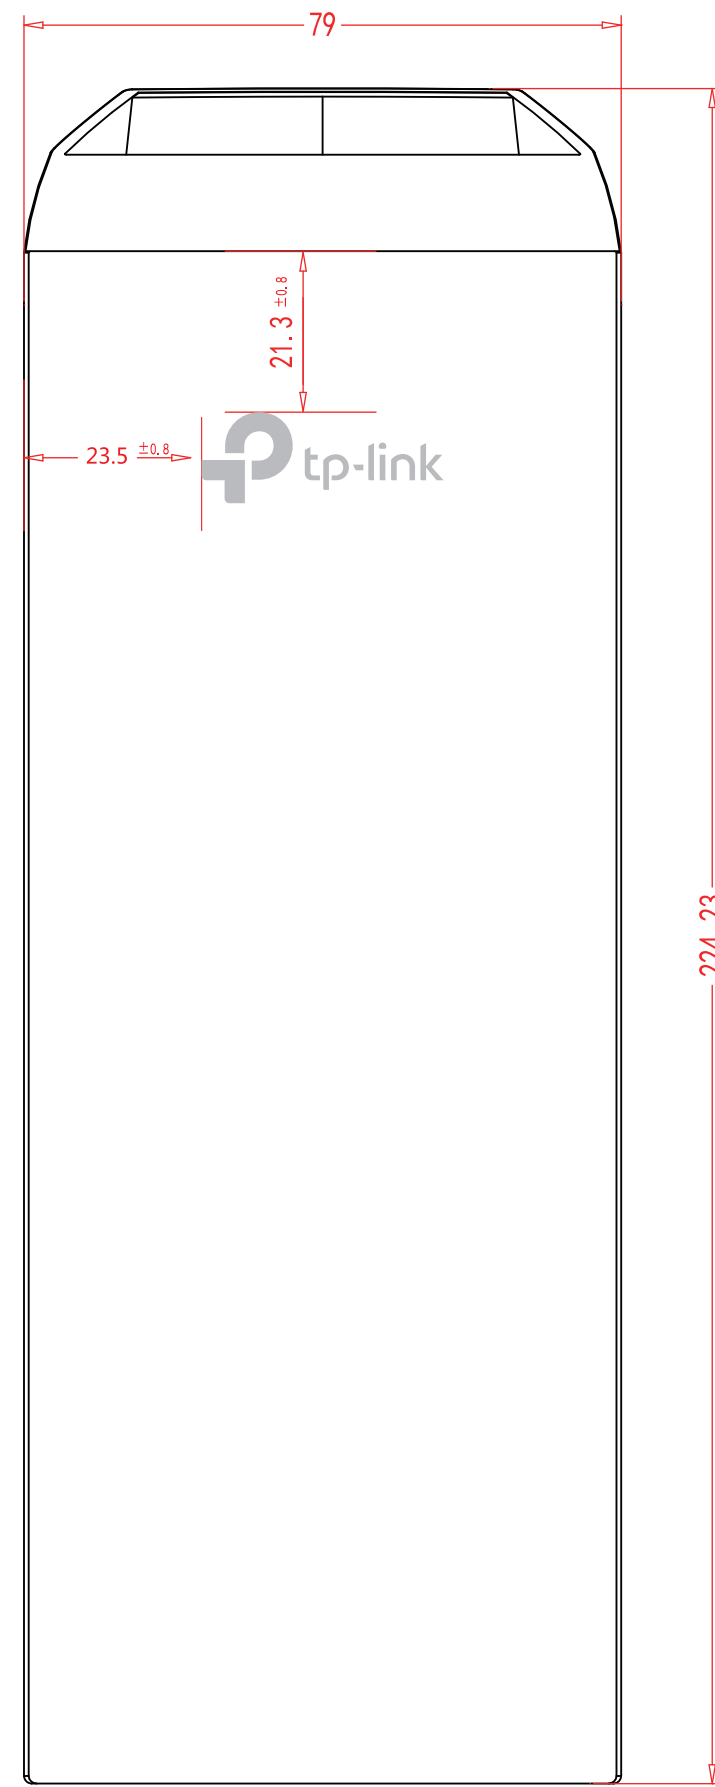

料号:

尺寸图

效果图

尺寸 : 32*12.044 mm
颜色 : Pantone cool gray 6C

尺寸 : 15.197*66.678mm
颜色 : Pantone cool gray 6C

普联技术有限公司
TP-LINK TECHNOLOGIES CO., LTD.

名称	CPE210(UN) 3.2 壳体浮雕	logo	
版本	A1	颜色	底色
材质		文字	
模具	灯塔-224	其它	Pantone cool gray 6C
机型版本号	CPE210(UN) 3.2	结构工程师	
设计	梁敏	硬件工程师	
完成日期	2019-7-18	产品工程师	
记录与上一版的区别		平面负责人	