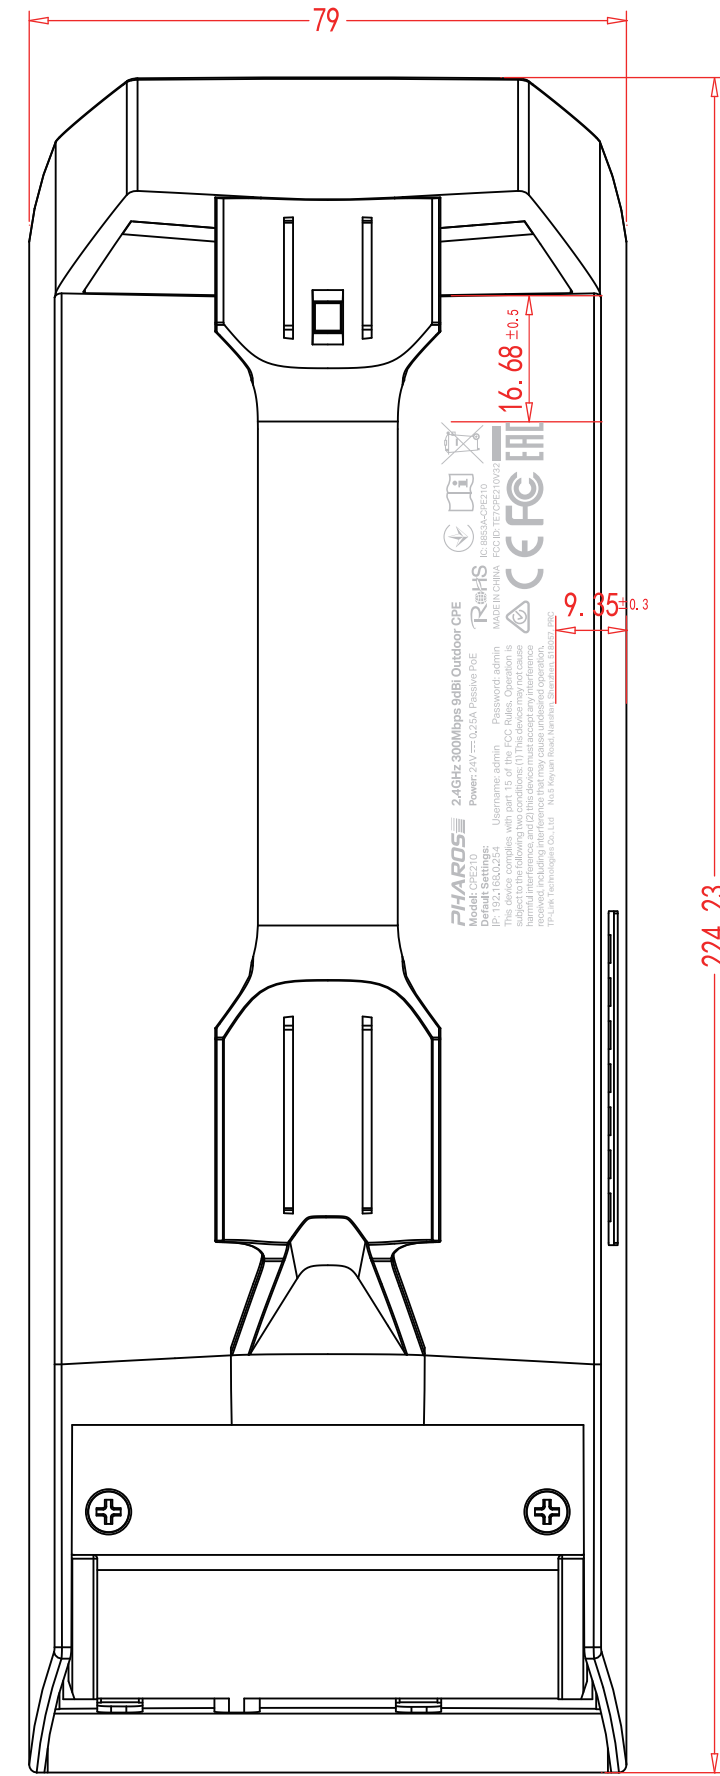

料号:

尺寸图

效果图

尺寸 : 32*12.044 mm
颜色 : Pantone cool gray 6C

尺寸 : 15.197*66.678mm
颜色 : Pantone cool gray 6C

普联技术有限公司
TP-LINK TECHNOLOGIES CO., LTD.

名称	CPE210(UN) 3.2 壳体浮雕	logo	
版本	A1	颜色	底色
材质		文字	
模具	灯塔-224	其它	Pantone cool gray 6C
机型版本号	CPE210(UN) 3.2	结构工程师	
设计	梁敏	硬件工程师	
完成日期	2019-7-18	产品工程师	
记录与上一版的区别		平面负责人	