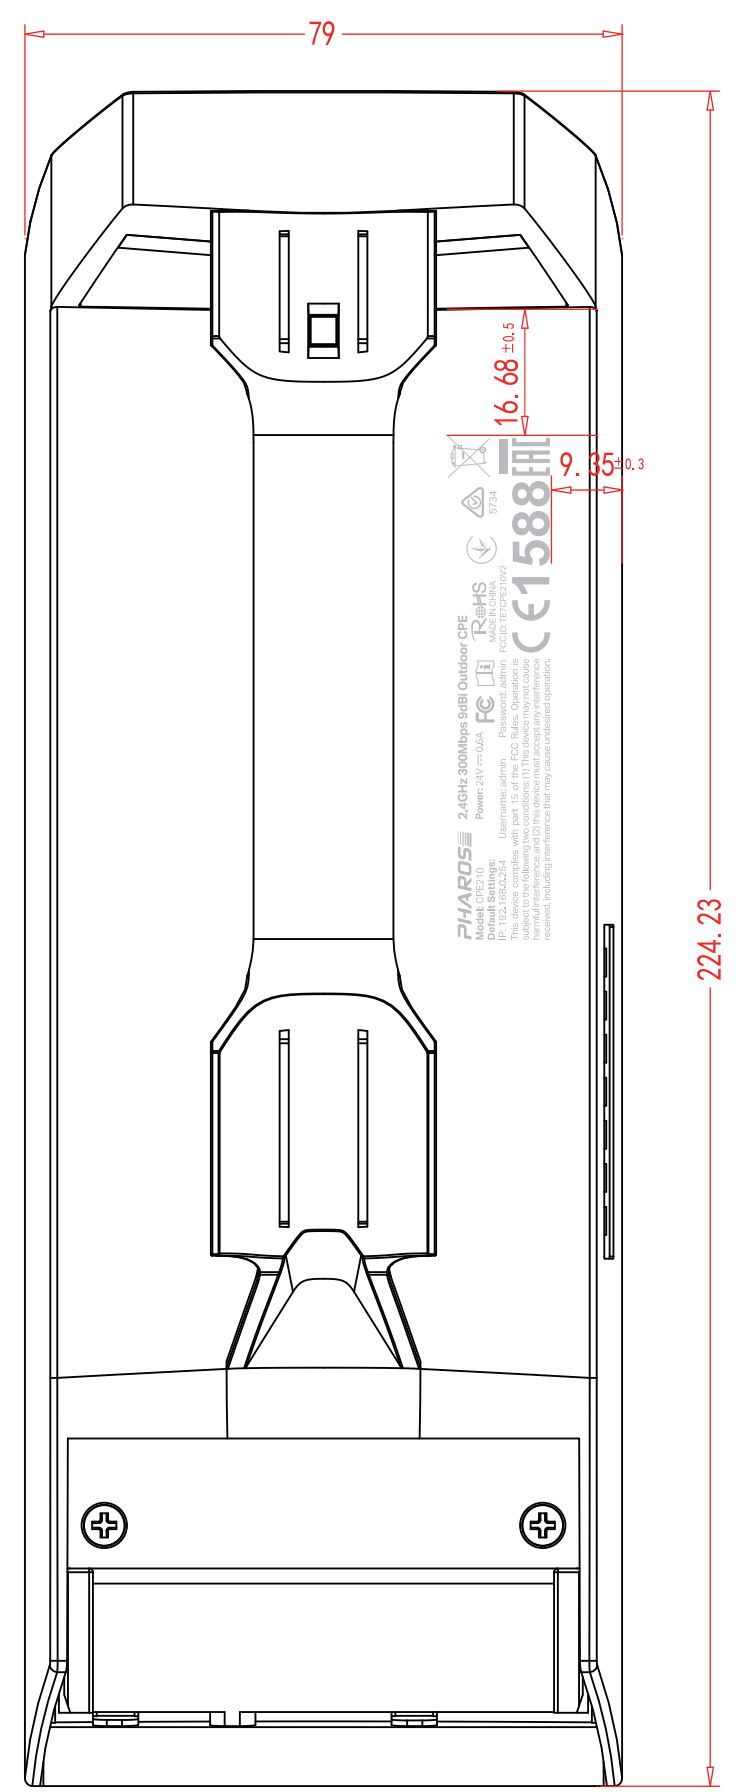

料号:

尺寸图

效果图

丝印尺寸 : 32\*12.044 mm  
 丝印颜色 : Pantone cool gray 6C

丝印尺寸 : 13.867\*66.699 mm  
 丝印颜色 : Pantone cool gray 6C

普联技术有限公司 TP-LINK TECHNOLOGIES CO., LTD.			
名称	CPE210(UN) 2.0 壳体丝印	logo	
版本	A1	颜色	底色
材质		文字	
模具	灯塔-224	其它	Pantone cool gray 6C
机型版本号	CPE210(UN) 2.0	结构工程师	
设计	翟佳琳	硬件工程师	
完成日期	2016-09-27	产品工程师	
记录与上一版的区别		平面负责人	