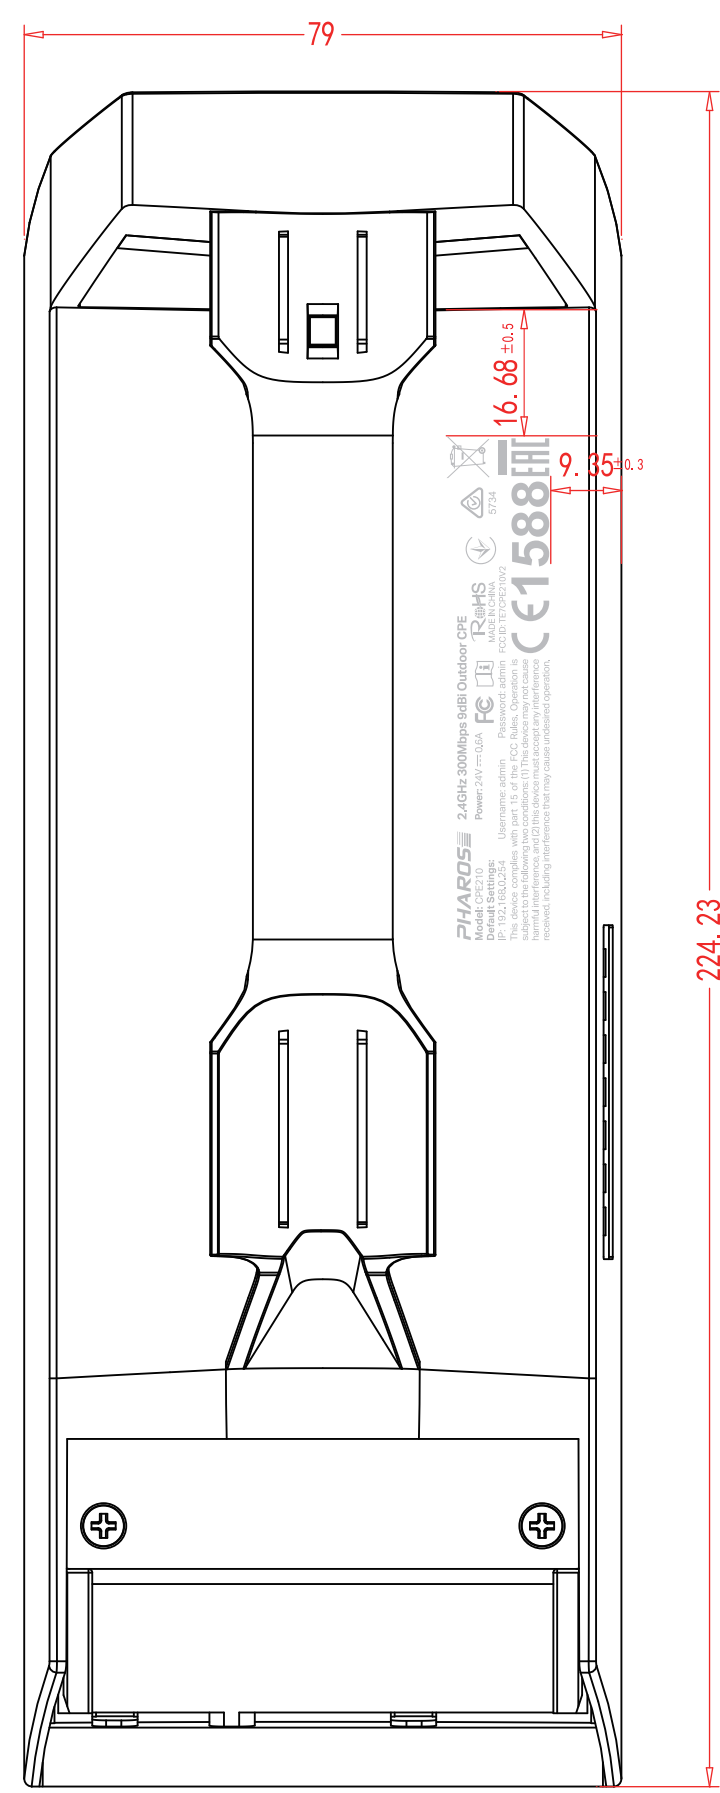

料号:

尺寸图

效果图

丝印尺寸 : 32\*12.044 mm  
 丝印颜色 : Pantone cool gray 6C

丝印尺寸 : 13.867\*66.699 mm  
 丝印颜色 : Pantone cool gray 6C

普联技术有限公司 TP-LINK TECHNOLOGIES CO., LTD.			
名称	CPE210(UN) 2.0 壳体丝印	logo	
版本	A1	颜色	底色
材质		文字	
模具	灯塔-224	其它	Pantone cool gray 6C
机型版本号	CPE210(UN) 2.0	结构工程师	
设计	翟佳琳	硬件工程师	
完成日期	2016-09-27	产品工程师	
记录与上一版的区别		平面负责人	