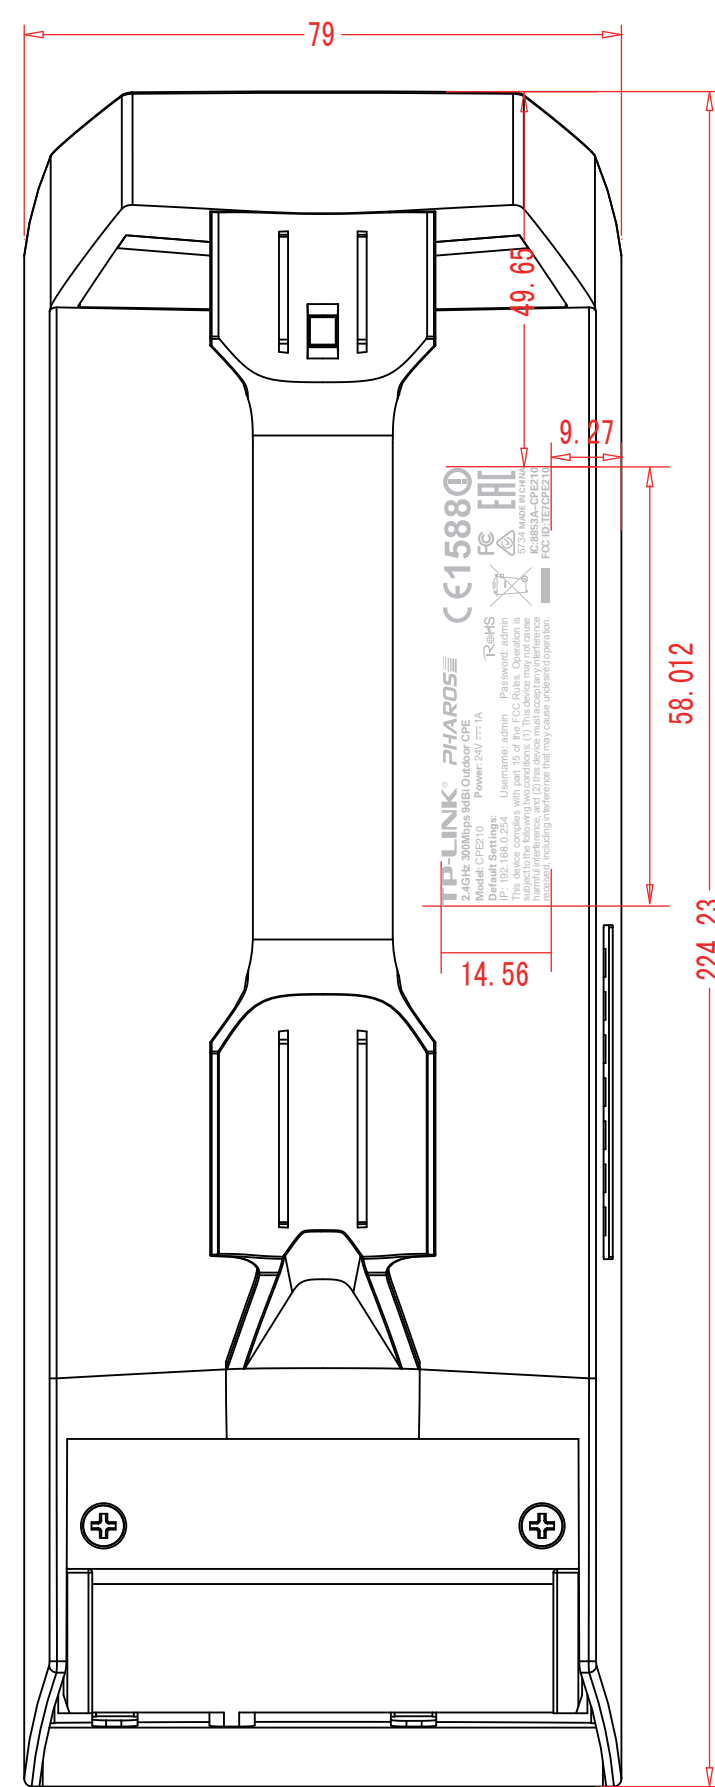

料号:

文字未转曲

颜色: PANTONE Cool Gray 6C

菲林图 (文字转曲线)

TP-LINK LOGO左右居中

**TP-LINK**

尺寸: 34.412\*4.385mm  
颜色: PANTONE Cool Gray 6C

**普联技术有限公司**  
TP-LINK TECHNOLOGIES CO., LTD.

名称	CPE210(UN)_1.0_壳体丝印	logo	
版本	A1	颜色	底色
材质		文字	
模具	灯塔-224	其它	PANTONE Cool Gray 6C
机型版本号	CPE210(UN)_1.0	审核	结构工程师
设计	程成	核	硬件工程师
完成日期	2013-10-09		产品工程师
记录与上一版的区别			平面负责人