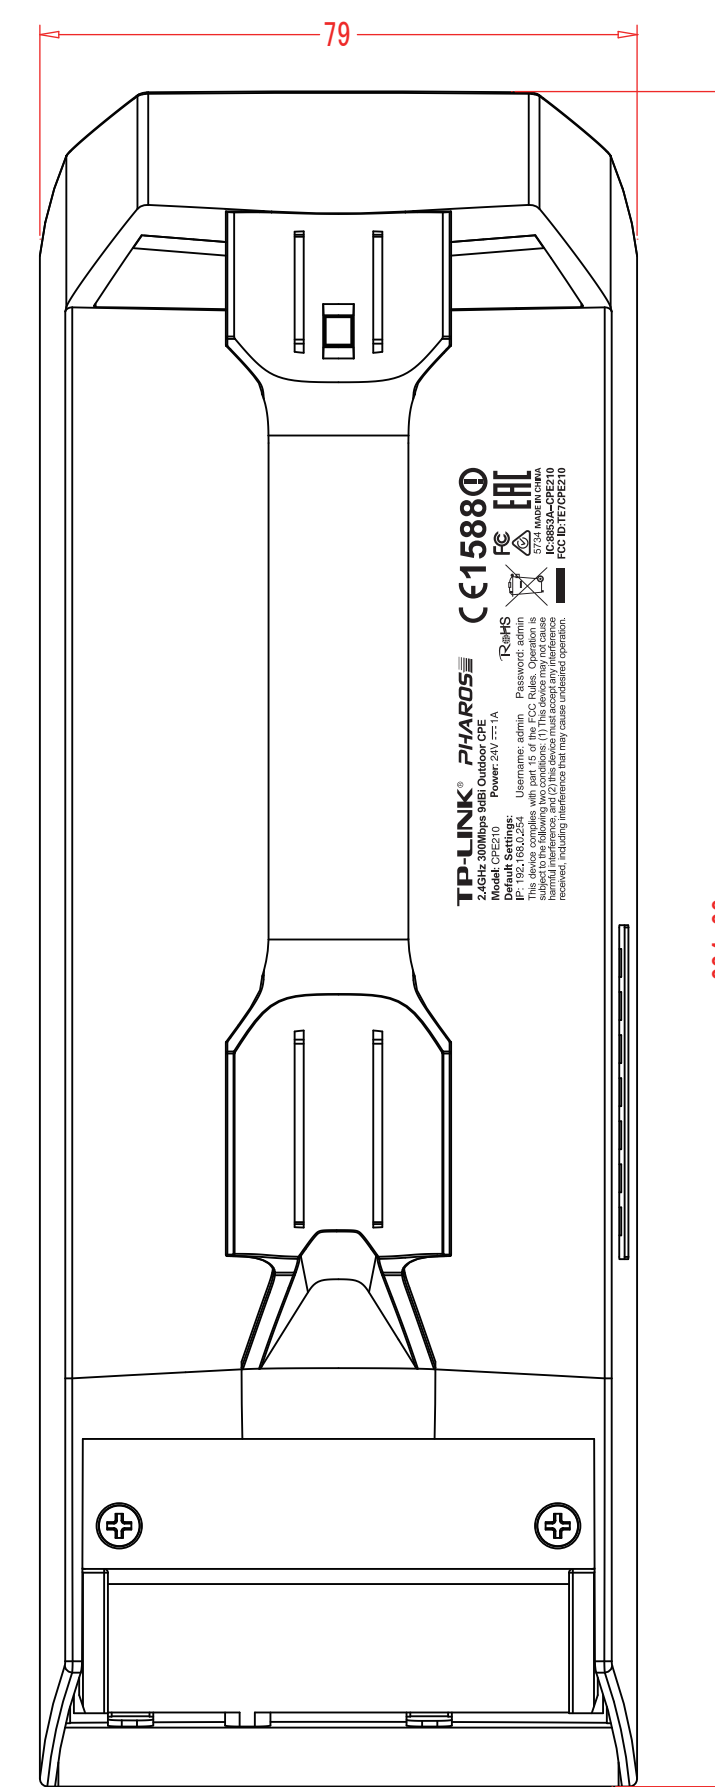

料号:

文字未转曲

颜色: PANTONE Cool Gray 6C

菲林图 (文字转曲线)

TP-LINK LOGO左右居中

**TP-LINK**

尺寸: 34.412\*4.385mm  
颜色: PANTONE Cool Gray 6C

**普联技术有限公司**  
TP-LINK TECHNOLOGIES CO., LTD.

名称	CPE210(UN)_1.0_壳体丝印	logo	
版本	A1	颜色	底色
材质		文字	
模具	灯塔-224	其它	PANTONE Cool Gray 6C
机型版本号	CPE210(UN)_1.0	审核	结构工程师
设计	程成	核	硬件工程师
完成日期	2013-10-09		产品工程师
记录与上一版的区别			平面负责人