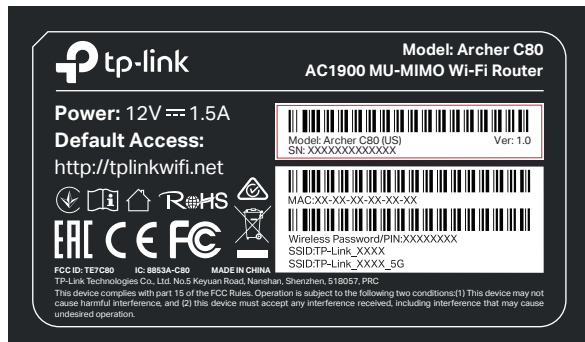

料号:

尺寸: 70.5*39mm \pm 0.2mm, 3*R3.5,C2

文件转曲线 (供应商来料效果图)

备注: PIN、SSID及MAC地址由工厂直接打印在产品规格标贴上;
序列号由工厂用35*7mm(7210500061)的空白标贴打印并贴于产品规格标贴上;
MAC条码由“XXXXXXXXXXXX”生成,文本打印为“XX-XX-XX-XX-XX-XX”。

图示条码均为示意,具体请以生产实际为准。