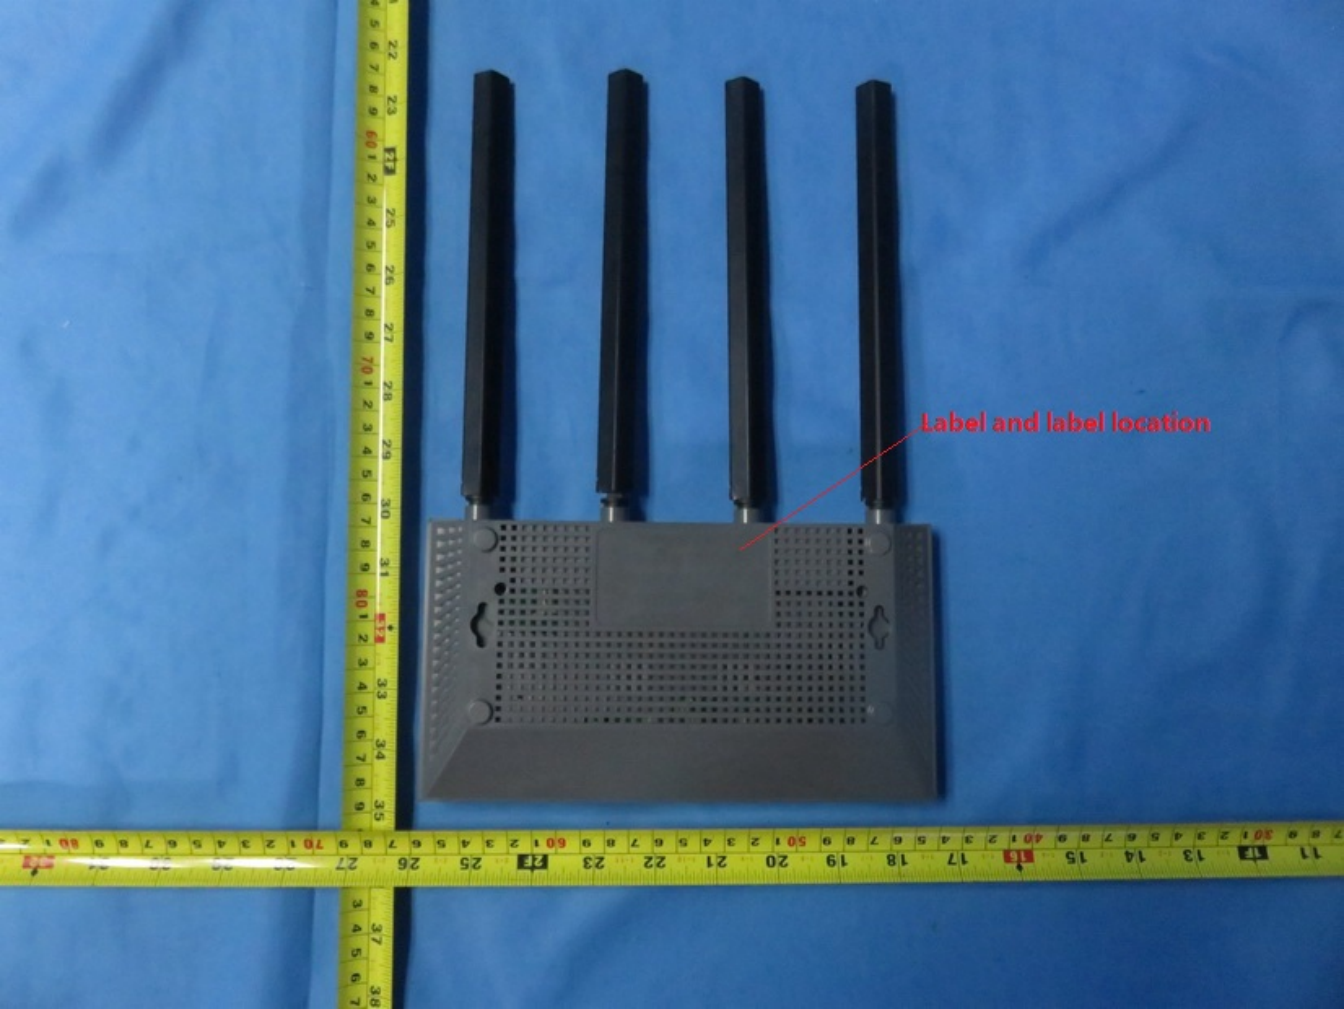

料号:

尺寸: 70.5*39mm \pm 0.2mm, 3*R3.5,C2

文件转曲线 (供应商来料效果图)

备注: PIN、SSID及MAC地址由工厂直接打印在产品规格标贴上;
序列号由工厂用35*7mm(7210500061)的空白标贴打印并贴于产品规格标贴上;
MAC条码由“XXXXXXXXXXXX”生成,文本打印为“XX-XX-XX-XX-XX-XX”。

图示条码均为示意,具体请以生产实际为准。

| 普联技术有限公司 TP-LINK TECHNOLOGIES CO., LTD. | | | |
|--|--------------------------|------|--------------|
| 名称 | Archer C80(US) 1.0产品规格标贴 | Logo | |
| 版本 | A1 | 颜色 | PANTONE 426C |
| 材质 | 80g艾利铜版纸+雾膜 | 文字 | 白色 |
| 模具 | 新三道杠-215 | 其它 | 白色 |
| 机型版本号 | Archer C80(US) 1.0 | 审核 | 结构工程师 |
| 设计 | 陈萍萍 | 核 | 硬件工程师 |
| 完成日期 | 2019-05-27 | | 产品工程师 |
| 记录与上一版的区别 | | | 平面负责人 |

Label and label location