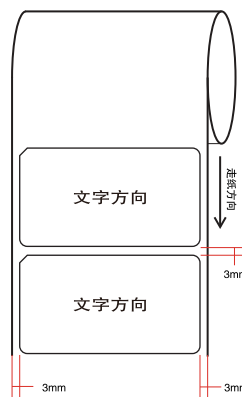

料号:

尺寸: 70.5*39mm \pm 0.2mm, 3*R3.5,C2

文件转曲线 (供应商来料效果图)

备注: PIN、SSID及MAC地址由工厂直接打印在产品规格标贴上;
序列号由工厂用35*7mm(7210500061)的空白标贴打印并贴于产品规格标贴上;
MAC条码由“XXXXXXXXXXXX”生成,文本打印为“XX-XX-XX-XX-XX-XX”。

图示条码均为示意,具体请以生产实际为准。

| 普联技术有限公司 TP-LINK TECHNOLOGIES CO., LTD. | | | |
|--|--------------------------|------|--------------|
| 名称 | Archer C80(US) 1.0产品规格标贴 | Logo | |
| 版本 | A1 | 颜色 | PANTONE 426C |
| 材质 | 80g艾利铜版纸+雾膜 | 文字 | 白色 |
| 模具 | 新三道杠-215 | 其它 | 白色 |
| 机型版本号 | Archer C80(US) 1.0 | 审核 | 结构工程师 |
| 设计 | 陈萍萍 | 核 | 硬件工程师 |
| 完成日期 | 2019-05-27 | | 产品工程师 |
| 记录与上一版的区别 | | | 平面负责人 |

Label and label location