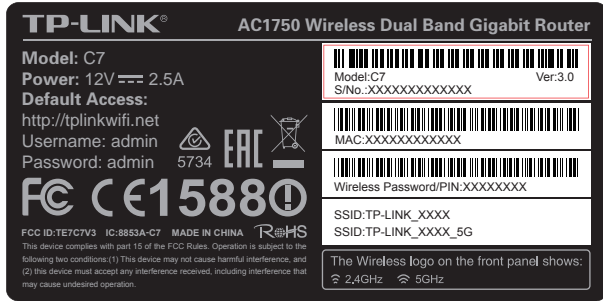

料号:

79.5*39.5 ± 0.2mm 1.5R

1.5 : 1放大效果图

供应商来料示意图 (文字转曲)

注:

- 1) SN由工厂用35*7的空白标贴 (7210500061) 打印, 贴于产品规格标贴指定位置; MAC/PIN/SSID由工厂直接打印于产品规格标贴指定位置。
- 2) SSID编码规则: 2.4GHz为TP-LINK_XXXX, 5GHz为TP-LINK_XXXX_5G, 上述“XXXX”表示无线MAC地址后四位: 2.4G的无线MAC与LAN MAC一致, 5G的无线MAC为“LAN MAC - 1”, 如
LAN MAC: 123123120003 SSID: TP-LINK_0003, TP-LINK_0002_5G
- 3) 图示条码均为示意, 具体请以生产实际为准。

卷式供货
边距: 3mm
跳距: 3mm

备注: 修改SSID编码规则。

普联技术有限公司 TP-LINK TECHNOLOGIES CO., LTD.			
名称	Archer C7(UN)_3.0_产品规格标贴	logo	PANTONE 877C
版本	A1	底色	黑色、白色
材质	80g艾利铜版纸+雾膜	文字	PANTONE 877C
模具	美F-243	其它	PANTONE 877C
机型版本号	Archer C7(UN)_3.0	结构工程师	
设计	何丞丹	审	硬件工程师
完成日期	2014-09-09	核	产品工程师
记录与上一版的区别			平面负责人