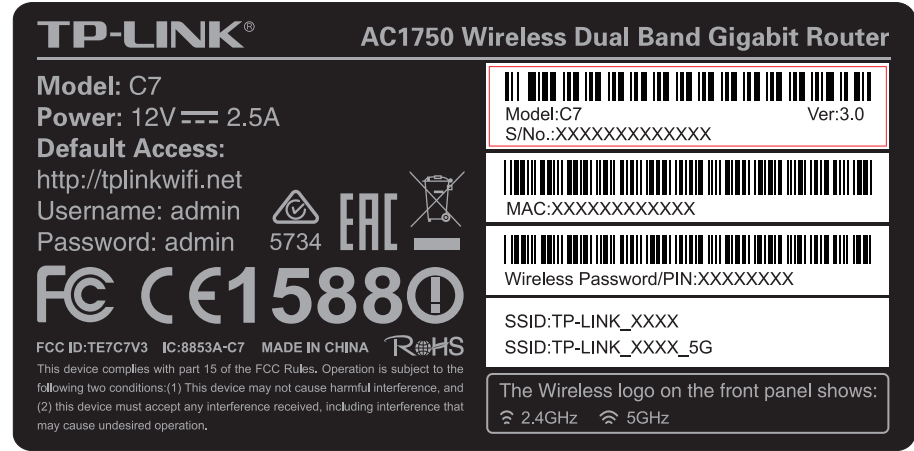

料号:

79.5*39.5 ± 0.2mm 1.5R

1.5 : 1放大效果图

供应商来料示意图 (文字转曲)

注:

- 1) SN由工厂用35*7的空白标贴 (7210500061) 打印, 贴于产品规格标贴指定位置; MAC/PIN/SSID由工厂直接打印于产品规格标贴指定位置。
- 2) SSID编码规则: 2.4GHz为TP-LINK_XXXX, 5GHz为TP-LINK_XXXX_5G, 上述“XXXX”表示无线MAC地址后四位: 2.4G的无线MAC与LAN MAC一致, 5G的无线MAC为“LAN MAC - 1”, 如
LAN MAC: 123123120003 SSID: TP-LINK_0003, TP-LINK_0002_5G
- 3) 图示条码均为示意, 具体请以生产实际为准。

卷式供货
边距: 3mm
跳距: 3mm

备注: 修改SSID编码规则。

普联技术有限公司 TP-LINK TECHNOLOGIES CO., LTD.			
名称	Archer C7(UN)_3.0_产品规格标贴	logo	PANTONE 877C
版本	A1	底色	黑色、白色
材质	80g艾利铜版纸+雾膜	文字	PANTONE 877C
模具	美F-243	其它	PANTONE 877C
机型版本号	Archer C7(UN)_3.0	结构工程师	
设计	何丞丹	审	硬件工程师
完成日期	2014-09-09	核	产品工程师
记录与上一版的区别			平面负责人