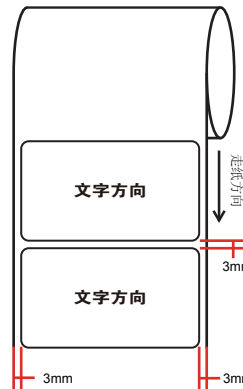

料号:

79.5*39.5 ± 0.2mm 1.5R

1.5 : 1放大效果图

供应商来料示意图 (文字转曲)

注:

- 1) SN由工厂用35*7的空白标贴 (7210500061) 打印, 贴于产品规格标贴指定位置; MAC/PIN/SSID由工厂直接打印于产品规格标贴指定位置。
- 2) SSID编码规则: 2.4GHz为TP-LINK_XXXX, 5GHz为TP-LINK_XXXX_5G, 上述“XXXX”表示无线MAC地址后四位: 2.4G的无线MAC与LAN MAC一致, 5G的无线MAC为“LAN MAC - 1”, 如
LAN MAC: 123123120003 SSID: TP-LINK_0003, TP-LINK_0002_5G
- 3) 图示条码均为示意, 具体请以生产实际为准。

卷式供货
边距: 3mm
跳距: 3mm

备注: 修改SSID编码规则。

普联技术有限公司 TP-LINK TECHNOLOGIES CO., LTD.			
名称	Archer C7(UN)_3.0_产品规格标贴	logo	PANTONE 877C
版本	A1	底色	黑色、白色
材质	80g艾利铜版纸+雾膜	文字	PANTONE 877C
模具	美F-243	其它	PANTONE 877C
机型版本号	Archer C7(UN)_3.0	结构工程师	
设计	何丞丹	审	硬件工程师
完成日期	2014-09-09	核	产品工程师
记录与上一版的区别			平面负责人