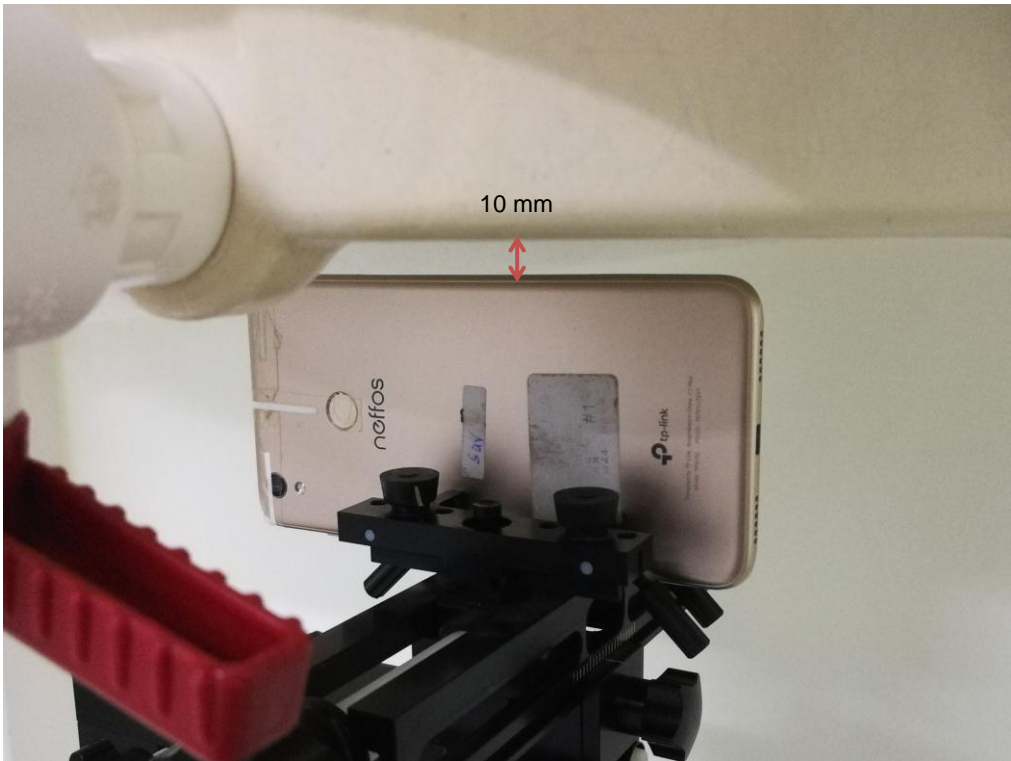

## SAR TEST SETUP PHOTOS

Right Head Cheek

Right Head Tilt

Left Head Cheek

Left Head Tilt

Back Side (10mm)

Front Side (10mm)

Left Edge (10mm)

Right Edge (10mm)

Bottom Edge (10mm)

Top Edge (10mm)