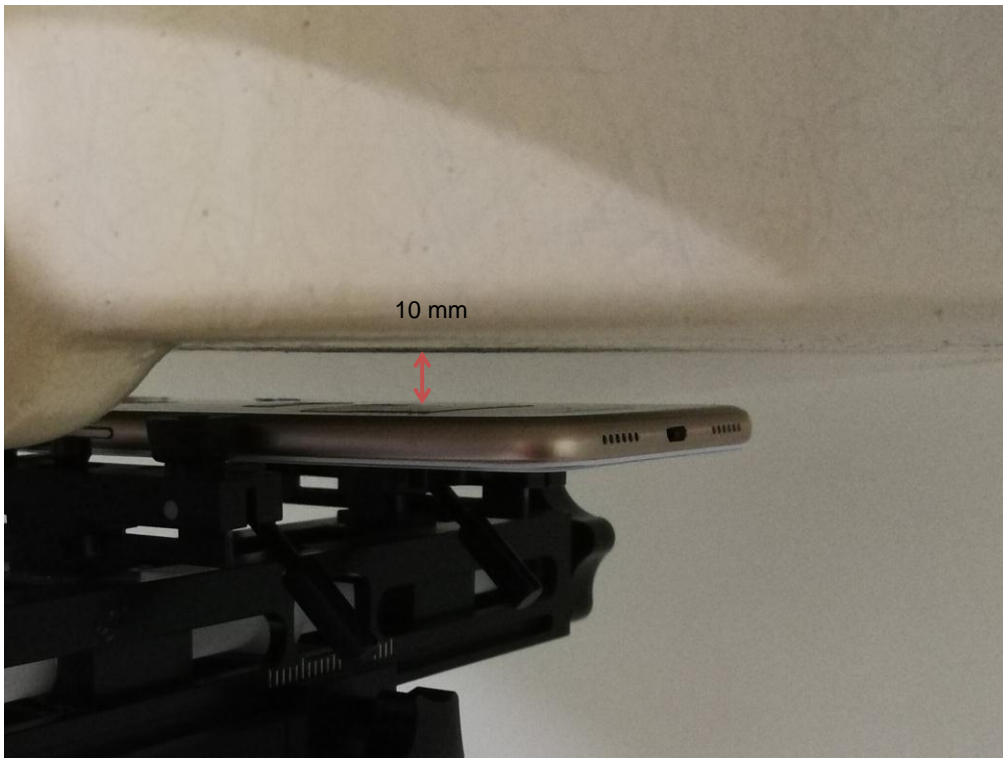

## SAR TEST SETUP PHOTOS

Right Head Cheek

Right Head Tilt

Left Head Cheek

Left Head Tilt

Back Side (10mm)

Front Side (10mm)

Left Edge (10mm)

Right Edge (10mm)

Bottom Edge (10mm)

Top Edge (10mm)