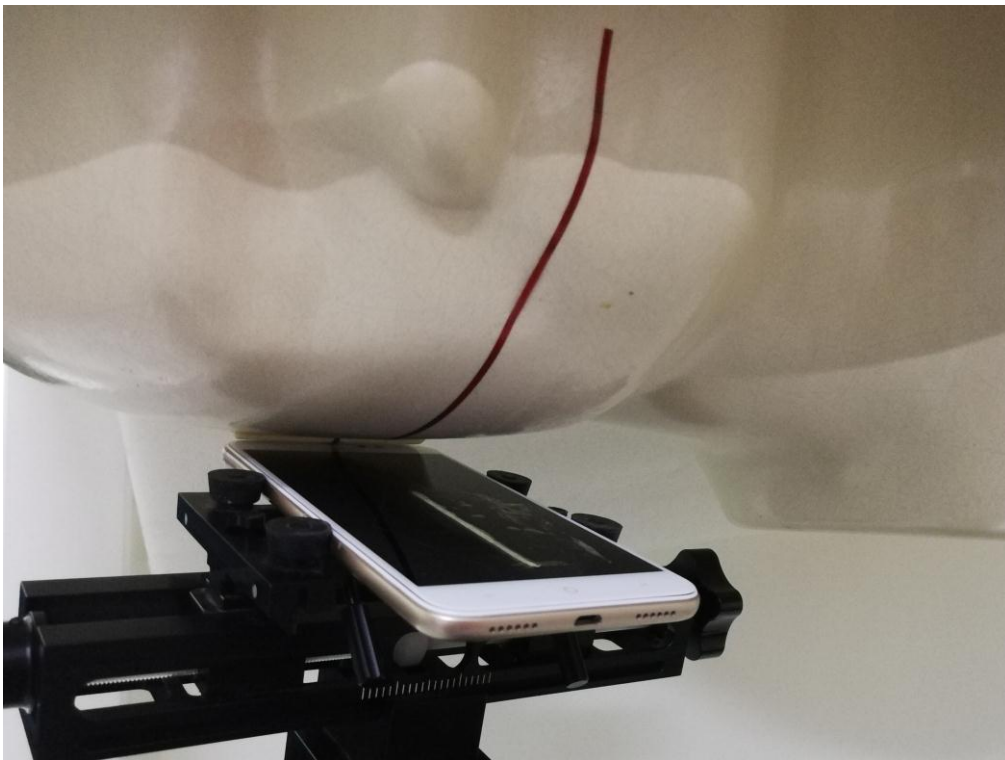

## SAR TEST SETUP PHOTOS

Right Head Cheek

Right Head Tilt

Left Head Cheek

Left Head Tilt

Back Side (10mm)

Front Side (10mm)

Left Edge (10mm)

Right Edge (10mm)

Bottom Edge (10mm)

Top Edge (10mm)