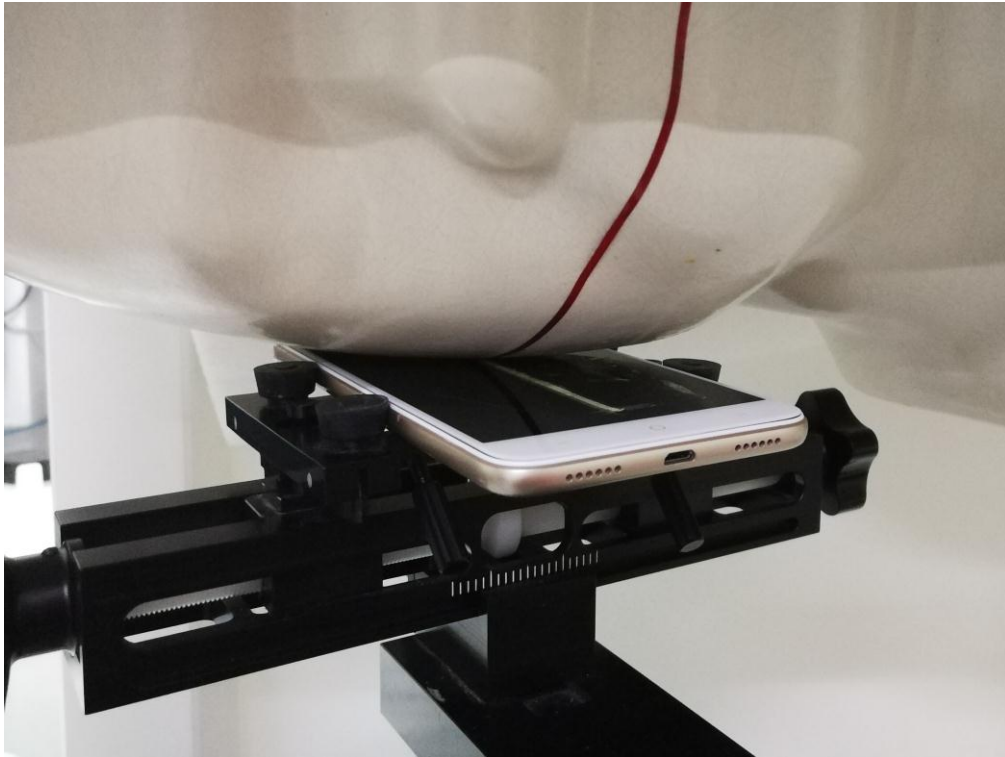

## SAR TEST SETUP PHOTOS

Right Head Cheek

Right Head Tilt

Left Head Cheek

Left Head Tilt

Back Side (10mm)

Front Side (10mm)

Left Edge (10mm)

Right Edge (10mm)

Bottom Edge (10mm)

Top Edge (10mm)