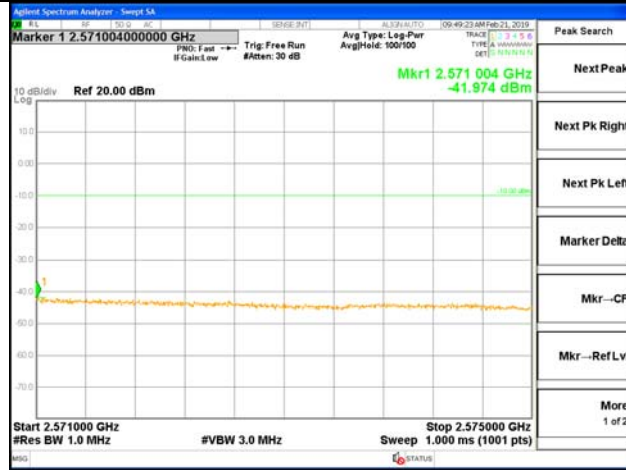

LTE BAND 7

LTE band 7 / 20MHz /16QAM Highest Band Edge / 1 RB

2550-2570MHz

2570-2571MHz

2571-2575MHz

2575-2590MHz

2590-2595MHz

LTE BAND 7

LTE BAND 7

LTE band 7 / 20MHz /16QAM Highest Band Edge / Full RB

2550-2570MHz

2570-2571MHz

2571-2575MHz

2575-2590MHz

2590-2595MHz