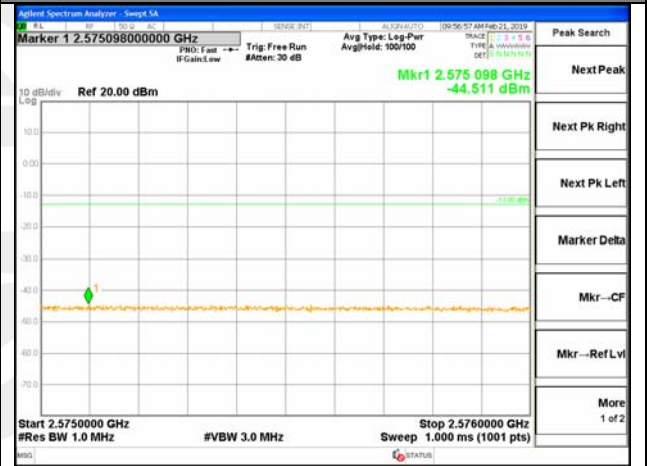

2550-2570MHz

2570-2571MHz

2571-2575MHz

2575-2590MHz

2590-2595MHz

LTE band 7

LTE band 7 / 20MHz /QPSK Lowest Band Edge / Full RB

LTE band 7

LTE band 7 / 20MHz /QPSK Highest Band Edge / Full RB

2550-2570MHz

2570-2571MHz

2571-2575MHz

2575-2590MHz

2590-2595MHz

LTE BAND 7

LTE band 7 / 20MHz /16QAM Lowest Band Edge / 1 RB

LTE BAND 7

LTE band 7 / 20MHz /16QAM Highest Band Edge / 1 RB

2550-2570MHz

2570-2571MHz

2571-2575MHz

2575-2590MHz

2590-2595MHz

LTE BAND 7