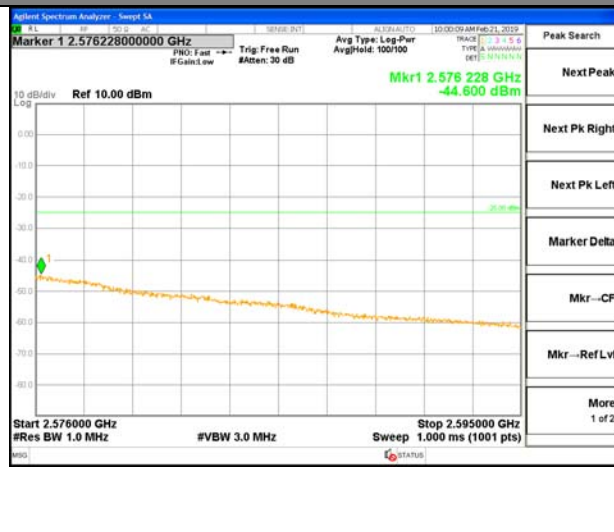

2560-2570MHz

2570-2571MHz

2571-2575MHz

2575-2580MHz

2580-2595MHz

LTE band 7

LTE band 7 / 10MHz /QPSK Lowest Band Edge / Full RB

LTE band 7

LTE band 7 / 10MHz /QPSK Highest Band Edge / Full RB

2560-2570MHz

2570-2571MHz

2571-2575MHz

2575-2580MHz

2580-2595MHz

LTE BAND 7

LTE band 7 / 10MHz /16QAM Lowest Band Edge / 1 RB

LTE BAND 7

LTE band 7 / 10MHz /16QAM Highest Band Edge / 1 RB

2560-2570MHz

2570-2571MHz

2571-2575MHz

2575-2580MHz

2580-2595MHz

LTE BAND 7

LTE BAND 7

LTE band 7 / 10MHz /16QAM Highest Band Edge / Full RB

2560-2570MHz

2570-2571MHz

2571-2575MHz

2575-2580MHz

2580-2595MHz

LTE band 7