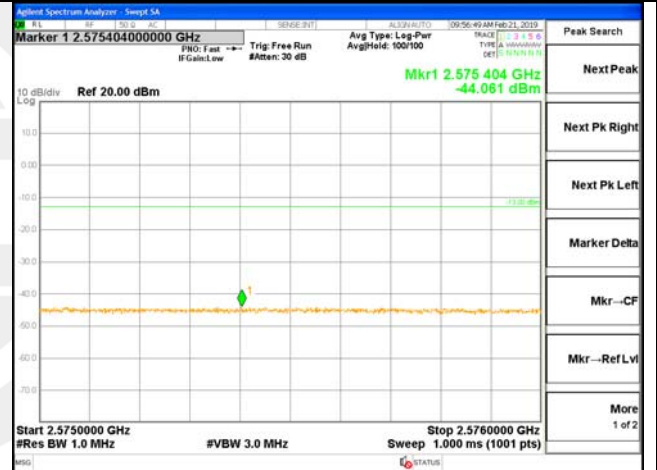

LTE BAND 7

LTE band 7 / 20MHz /16QAM Highest Band Edge / 1 RB

2550-2570MHz

2570-2571MHz

2571-2575MHz

2575-2590MHz

2590-2595MHz

LTE BAND 7

LTE BAND 7

LTE band 7 / 20MHz /16QAM Highest Band Edge / Full RB

2550-2570MHz

2570-2571MHz

2571-2575MHz

2575-2590MHz

2590-2595MHz