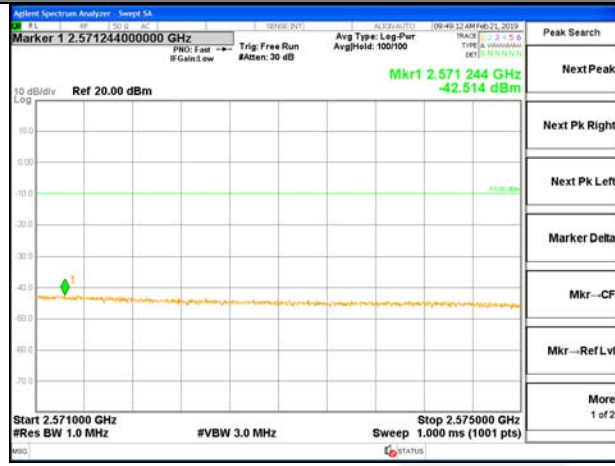

2550-2570MHz

2570-2571MHz

2571-2575MHz

2575-2590MHz

2590-2595MHz

LTE band 7

LTE band 7 / 20MHz /QPSK Lowest Band Edge / Full RB

LTE band 7

LTE band 7 / 20MHz /QPSK Highest Band Edge / Full RB

2550-2570MHz

2570-2571MHz

2571-2575MHz

2575-2590MHz

2590-2595MHz

LTE BAND 7

LTE band 7 / 20MHz /16QAM Lowest Band Edge / 1 RB

LTE BAND 7

LTE band 7 / 20MHz /16QAM Highest Band Edge / 1 RB

2550-2570MHz

2570-2571MHz

2571-2575MHz

2575-2590MHz

2590-2595MHz

LTE BAND 7