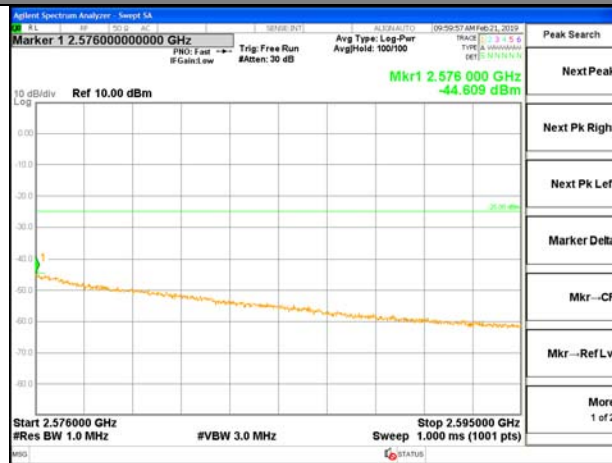

LTE band 7 / 10MHz /QPSK Highest Band Edge / Full RB

2560-2570MHz

2570-2571MHz

2571-2575MHz

2575-2580MHz

2580-2595MHz

LTE BAND 7

LTE band 7 / 10MHz /16QAM Lowest Band Edge / 1 RB

LTE BAND 7

LTE band 7 / 10MHz /16QAM Highest Band Edge / 1 RB

2560-2570MHz

2570-2571MHz

2571-2575MHz

2575-2580MHz

2580-2595MHz

LTE BAND 7

LTE BAND 7

LTE band 7 / 10MHz /16QAM Highest Band Edge / Full RB

2560-2570MHz

2570-2571MHz

2571-2575MHz

2575-2580MHz

2580-2595MHz

LTE band 7

LTE band 7

LTE band 7 / 15MHz /QPSK Highest Band Edge / 1 RB

2555-2570MHz

2570-2571MHz

2571-2575MHz

2575-2585MHz

2585-2595MHz

LTE band 7