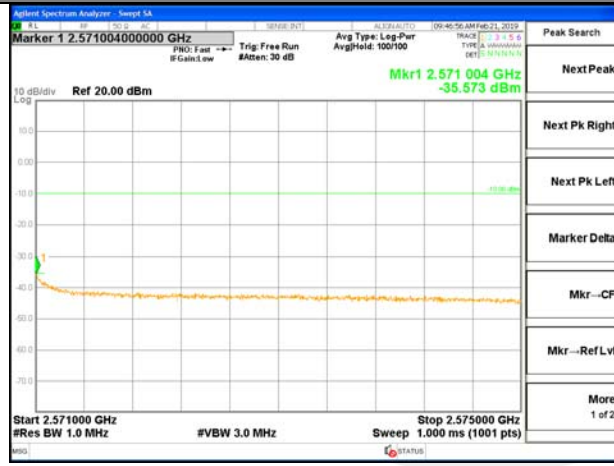

2560-2570MHz

2570-2571MHz

2571-2575MHz

2575-2580MHz

2580-2595MHz

LTE band 7

LTE band 7 / 10MHz /QPSK Lowest Band Edge / Full RB

LTE band 7

LTE band 7 / 10MHz /QPSK Highest Band Edge / Full RB

2560-2570MHz

2570-2571MHz

2571-2575MHz

2575-2580MHz

2580-2595MHz

LTE BAND 7

LTE band 7 / 10MHz /16QAM Lowest Band Edge / 1 RB

LTE BAND 7

LTE band 7 / 10MHz /16QAM Highest Band Edge / 1 RB

2560-2570MHz

2570-2571MHz

2571-2575MHz

2575-2580MHz

2580-2595MHz

LTE BAND 7

LTE BAND 7

LTE band 7 / 10MHz /16QAM Highest Band Edge / Full RB

2560-2570MHz

2570-2571MHz

2571-2575MHz

2575-2580MHz

2580-2595MHz

LTE band 7