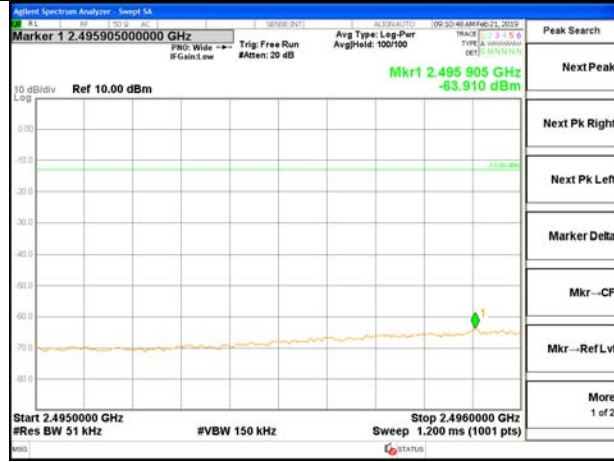

LTE BAND 7

LTE band 7 / 5MHz /16QAM Lowest Band Edge / 1 RB

2475-2490MHz

2490-2495MHz

2495-2496MHz

2496-2505MHz

LTE BAND 7

LTE band 7 / 5MHz /16QAM Highest Band Edge / 1 RB

2565-2570MHz

2570-2571MHz

2571-2575MHz

2575-2576MHz

2576-2595MHz

LTE BAND 7

LTE BAND 7

LTE band 7 / 5MHz / 16QAM Highest Band Edge / Full RB

LTE band 7

LTE band 7 / 10MHz /QPSK Lowest Band Edge / 1 RB

2475-2490MHz

2490-2495MHz

2495-2496MHz

2496-2510MHz

LTE band 7

LTE band 7 / 10MHz /QPSK Highest Band Edge / 1 RB