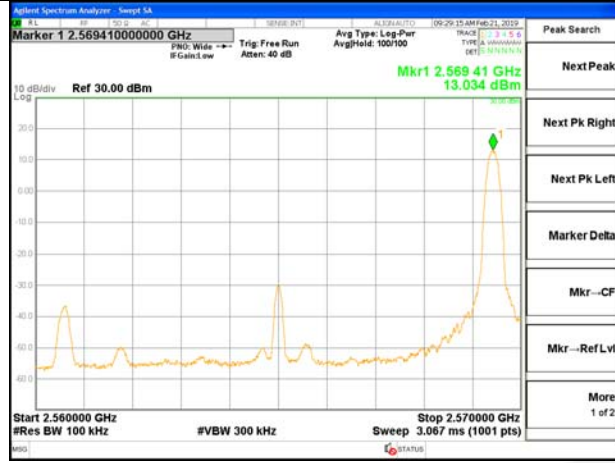

2565-2570MHz

2570-2571MHz

2571-2575MHz

2575-2576MHz

2576-2595MHz

LTE BAND 7

LTE BAND 7

LTE band 7 / 5MHz / 16QAM Highest Band Edge / Full RB

LTE band 7

LTE band 7 / 10MHz /QPSK Lowest Band Edge / 1 RB

2475-2490MHz

2490-2495MHz

2495-2496MHz

2496-2510MHz

LTE band 7

LTE band 7 / 10MHz /QPSK Highest Band Edge / 1 RB

2560-2570MHz

2570-2571MHz

2571-2575MHz

2575-2580MHz

2580-2595MHz

LTE band 7

LTE band 7 / 10MHz /QPSK Lowest Band Edge / Full RB

LTE band 7

LTE band 7 / 10MHz /QPSK Highest Band Edge / Full RB

2560-2570MHz

2570-2571MHz

2571-2575MHz

2575-2580MHz

2580-2595MHz

LTE BAND 7

LTE band 7 / 10MHz /16QAM Lowest Band Edge / 1 RB