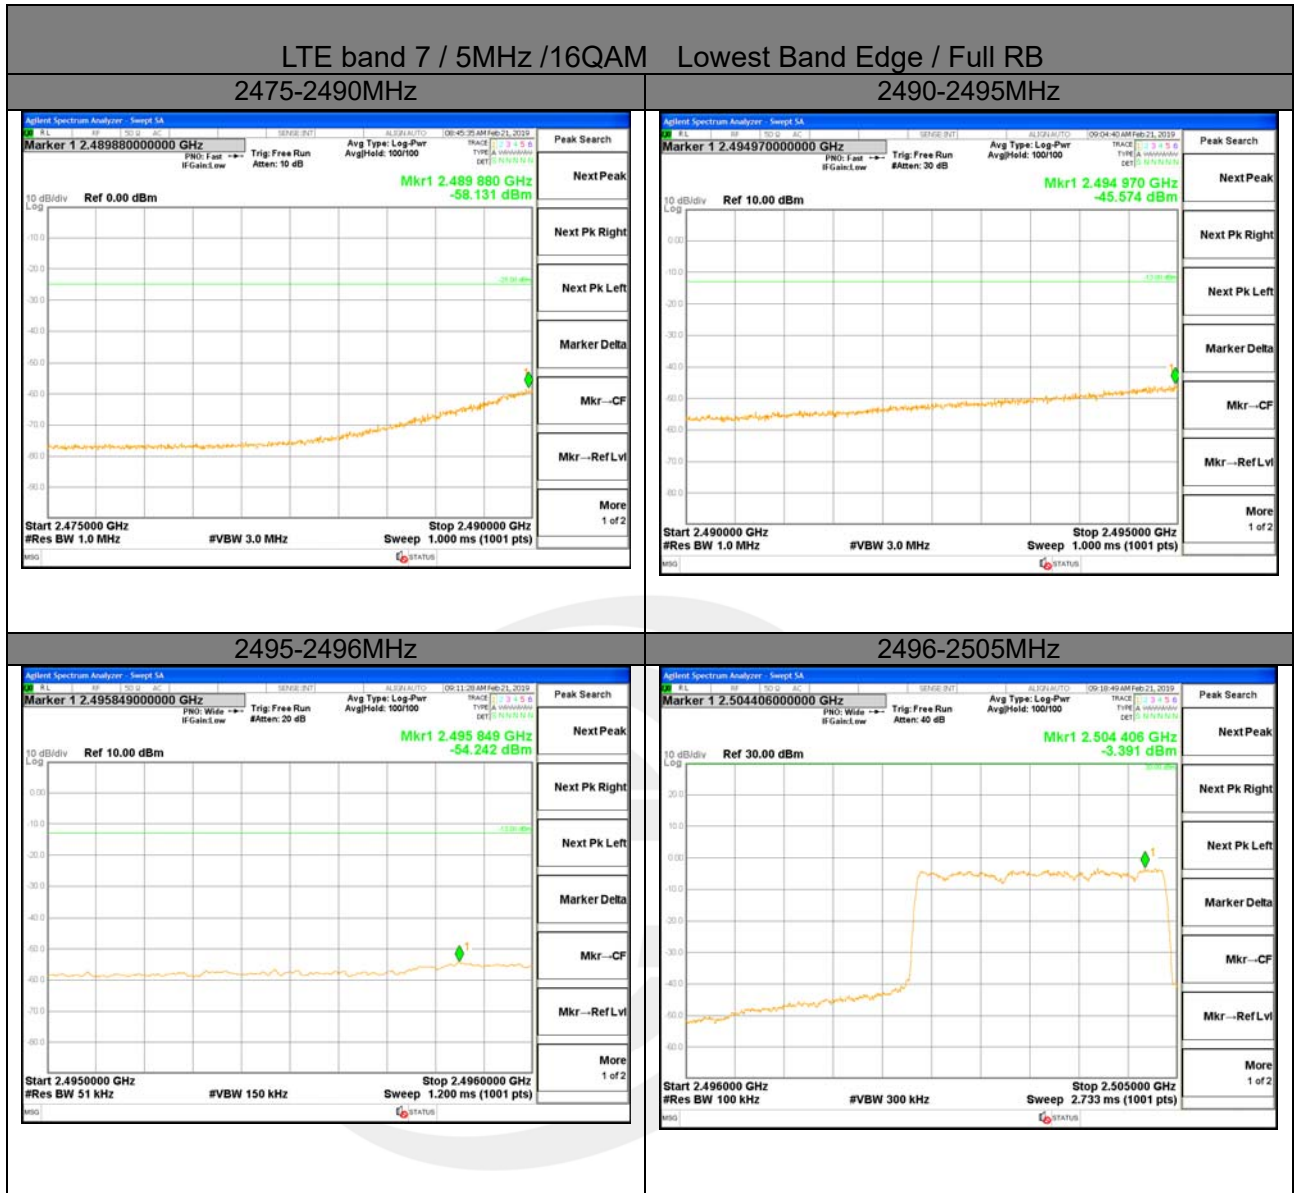

LTE BAND 7

LTE band 7 / 5MHz /16QAM Lowest Band Edge / 1 RB

2475-2490MHz

2490-2495MHz

2495-2496MHz

2496-2505MHz

LTE BAND 7

LTE band 7 / 5MHz /16QAM Highest Band Edge / 1 RB

2565-2570MHz

2570-2571MHz

2571-2575MHz

2575-2576MHz

2576-2595MHz

LTE BAND 7

LTE BAND 7

LTE band 7 / 5MHz / 16QAM Highest Band Edge / Full RB

LTE band 7

LTE band 7 / 10MHz /QPSK Lowest Band Edge / 1 RB

2475-2490MHz

2490-2495MHz

2495-2496MHz

2496-2510MHz

LTE band 7

LTE band 7 / 10MHz /QPSK Highest Band Edge / 1 RB

2560-2570MHz

2570-2571MHz

2571-2575MHz

2575-2580MHz

2580-2595MHz

LTE band 7

LTE band 7 / 10MHz /QPSK Lowest Band Edge / Full RB

LTE band 7