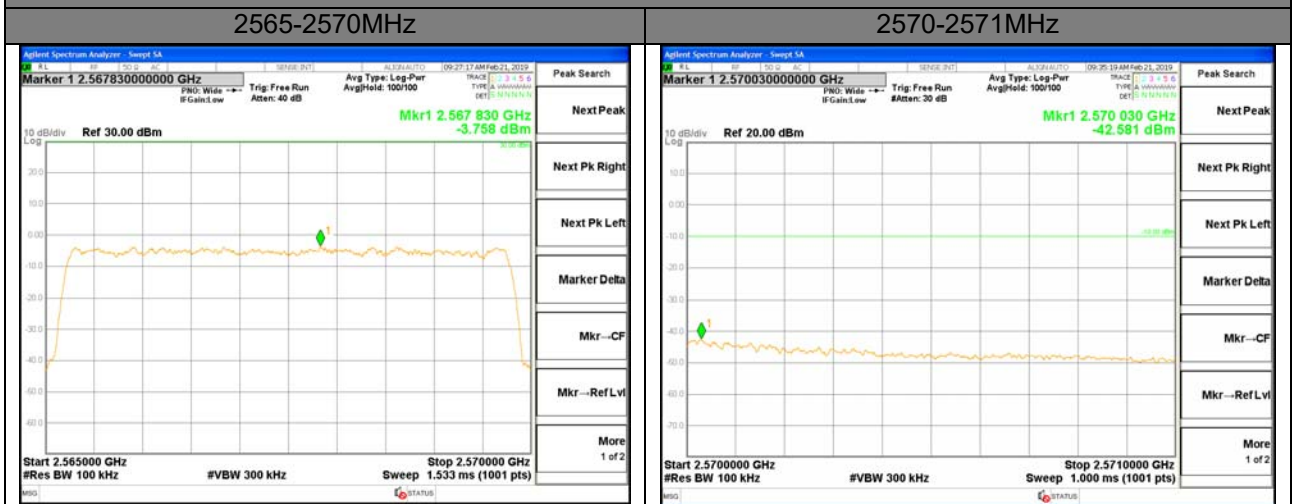

LTE BAND 7

LTE band 7 / 5MHz /16QAM Lowest Band Edge / 1 RB

2475-2490MHz

2490-2495MHz

2495-2496MHz

2496-2505MHz

LTE BAND 7

LTE band 7 / 5MHz /16QAM Highest Band Edge / 1 RB

2565-2570MHz

2570-2571MHz

2571-2575MHz

2575-2576MHz

2576-2595MHz

LTE BAND 7

LTE BAND 7

LTE band 7 / 5MHz / 16QAM Highest Band Edge / Full RB

LTE band 7

LTE band 7 / 10MHz /QPSK Lowest Band Edge / 1 RB

2475-2490MHz

2490-2495MHz

2495-2496MHz

2496-2510MHz

LTE band 7

LTE band 7 / 10MHz /QPSK Highest Band Edge / 1 RB

2560-2570MHz

2570-2571MHz

2571-2575MHz

2575-2580MHz

2580-2595MHz

LTE band 7

LTE band 7 / 10MHz /QPSK Lowest Band Edge / Full RB

LTE band 7