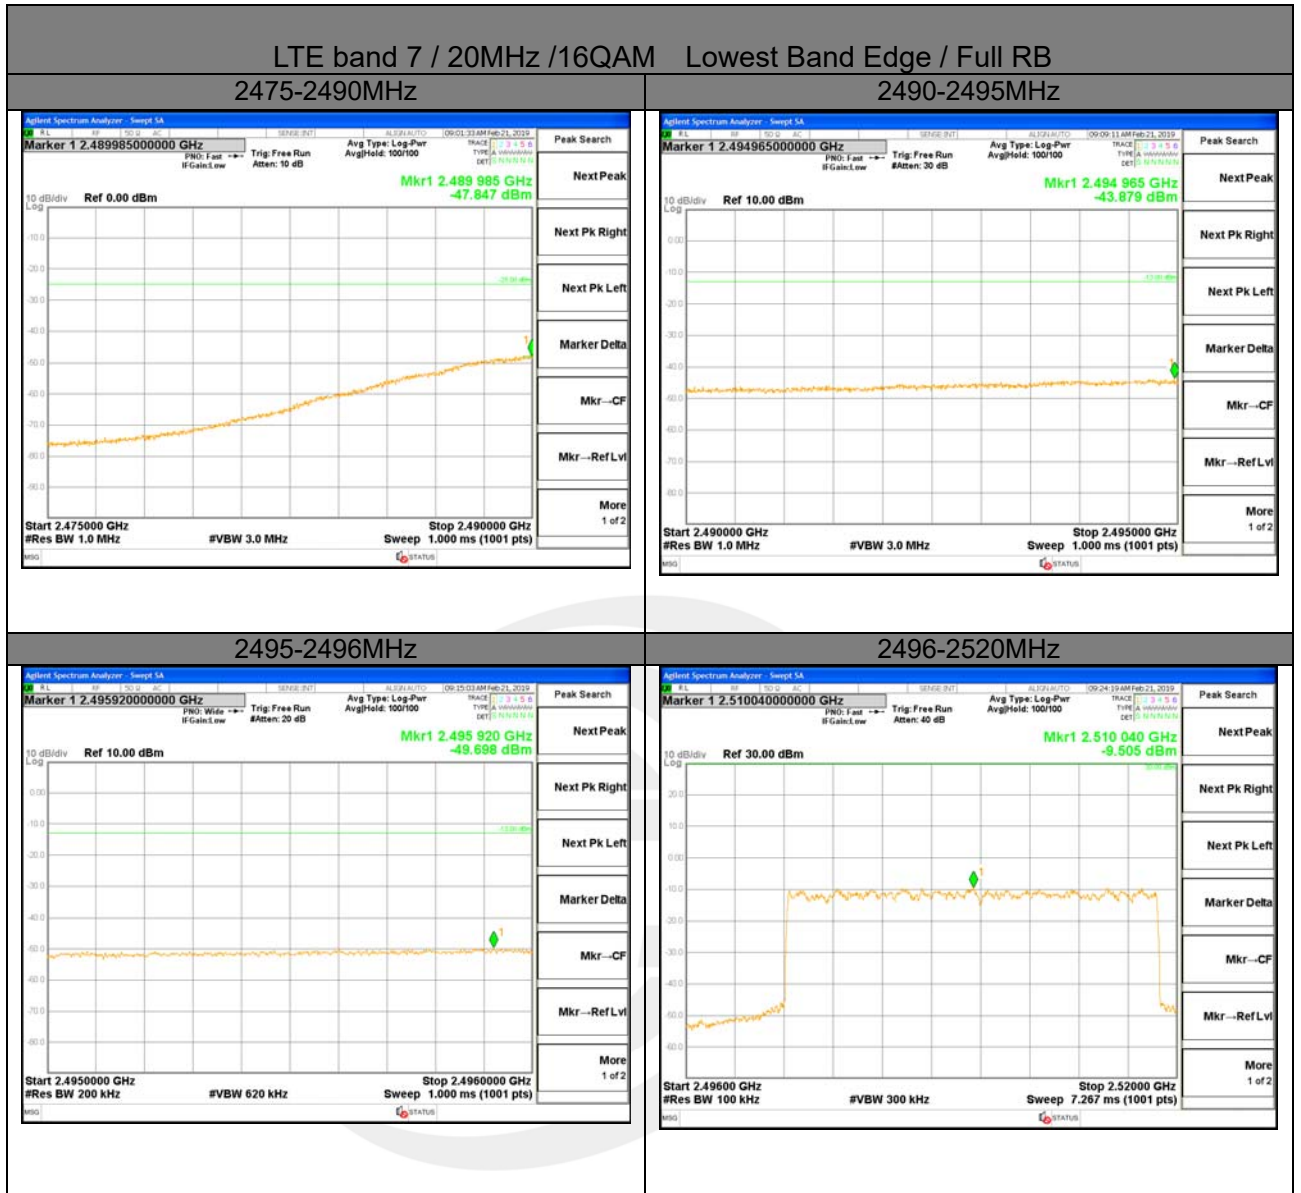

2550-2570MHz

2570-2571MHz

2571-2575MHz

2575-2590MHz

2590-2595MHz

LTE band 7

LTE band 7 / 20MHz /QPSK Lowest Band Edge / Full RB

LTE band 7

LTE band 7 / 20MHz /QPSK Highest Band Edge / Full RB

2550-2570MHz

2570-2571MHz

2571-2575MHz

2575-2590MHz

2590-2595MHz

LTE BAND 7

LTE band 7 / 20MHz /16QAM Lowest Band Edge / 1 RB

LTE BAND 7

LTE band 7 / 20MHz /16QAM Highest Band Edge / 1 RB

2550-2570MHz

2570-2571MHz

2571-2575MHz

2575-2590MHz

2590-2595MHz

LTE BAND 7

LTE BAND 7

LTE band 7 / 20MHz /16QAM Highest Band Edge / Full RB

2550-2570MHz

2570-2571MHz

2571-2575MHz

2575-2590MHz

2590-2595MHz