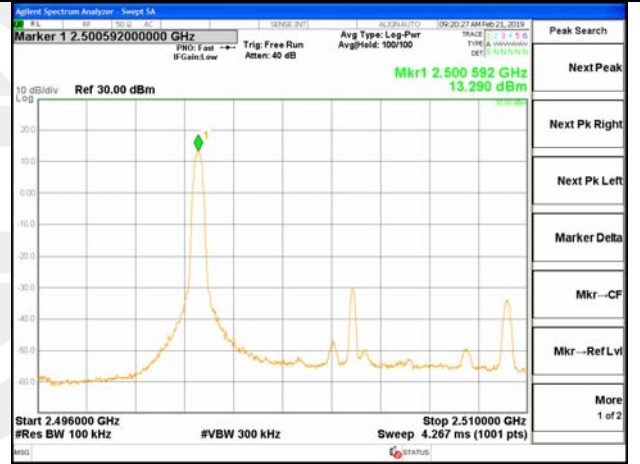

LTE band 7

LTE band 7 / 10MHz /QPSK Lowest Band Edge / 1 RB

2475-2490MHz

2490-2495MHz

2495-2496MHz

2496-2510MHz

LTE band 7

LTE band 7 / 10MHz /QPSK Highest Band Edge / 1 RB

2560-2570MHz

2570-2571MHz

2571-2575MHz

2575-2580MHz

2580-2595MHz

LTE band 7

LTE band 7 / 10MHz /QPSK Lowest Band Edge / Full RB

LTE band 7