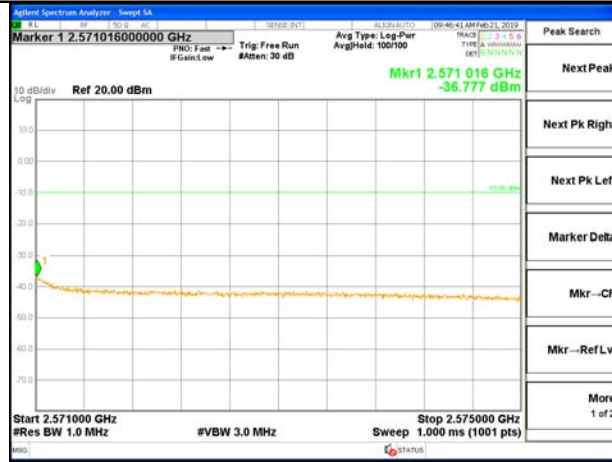

LTE BAND 7

LTE band 7 / 10MHz /16QAM Highest Band Edge / 1 RB

2560-2570MHz

2570-2571MHz

2571-2575MHz

2575-2580MHz

2580-2595MHz

LTE BAND 7

LTE BAND 7

LTE band 7 / 10MHz /16QAM Highest Band Edge / Full RB

2560-2570MHz

2570-2571MHz

2571-2575MHz

2575-2580MHz

2580-2595MHz

LTE band 7

LTE band 7

LTE band 7 / 15MHz /QPSK Highest Band Edge / 1 RB

2555-2570MHz

2570-2571MHz

2571-2575MHz

2575-2585MHz

2585-2595MHz

LTE band 7