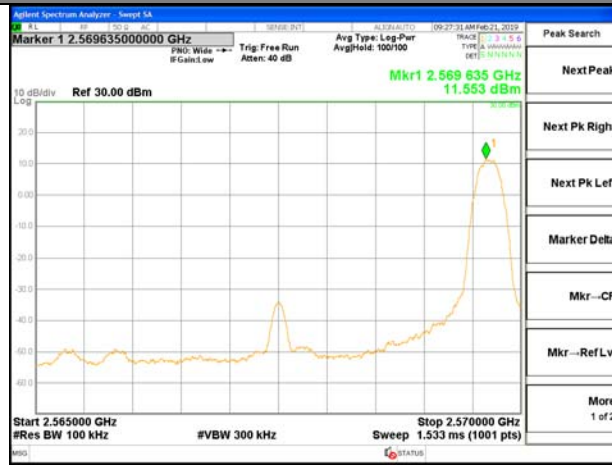

LTE BAND 7

LTE band 7 / 5MHz /16QAM Lowest Band Edge / 1 RB

2475-2490MHz

2490-2495MHz

2495-2496MHz

2496-2505MHz

LTE BAND 7

LTE band 7 / 5MHz /16QAM Highest Band Edge / 1 RB

2565-2570MHz

2570-2571MHz

2571-2575MHz

2575-2576MHz

2576-2595MHz

LTE BAND 7

LTE BAND 7

LTE band 7 / 5MHz / 16QAM Highest Band Edge / Full RB

LTE band 7

LTE band 7 / 10MHz /QPSK Lowest Band Edge / 1 RB

2475-2490MHz

2490-2495MHz

2495-2496MHz

2496-2510MHz

LTE band 7

LTE band 7 / 10MHz /QPSK Highest Band Edge / 1 RB