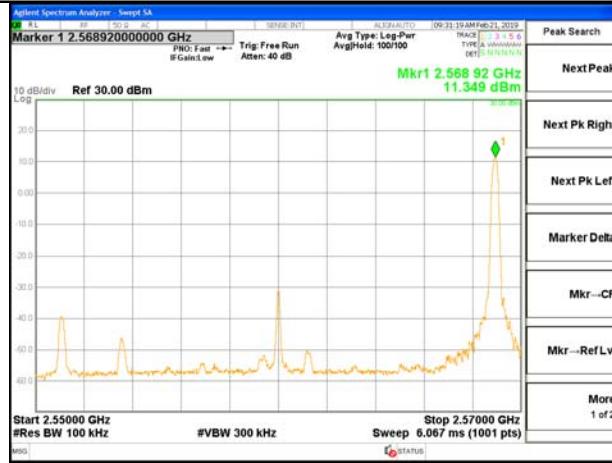

LTE band 7 / 20MHz /QPSK Highest Band Edge / Full RB

2550-2570MHz

2570-2571MHz

2571-2575MHz

2575-2590MHz

2590-2595MHz

LTE BAND 7

LTE band 7 / 20MHz /16QAM Lowest Band Edge / 1 RB

LTE BAND 7

LTE band 7 / 20MHz /16QAM Highest Band Edge / 1 RB

2550-2570MHz

2570-2571MHz

2571-2575MHz

2575-2590MHz

2590-2595MHz

LTE BAND 7