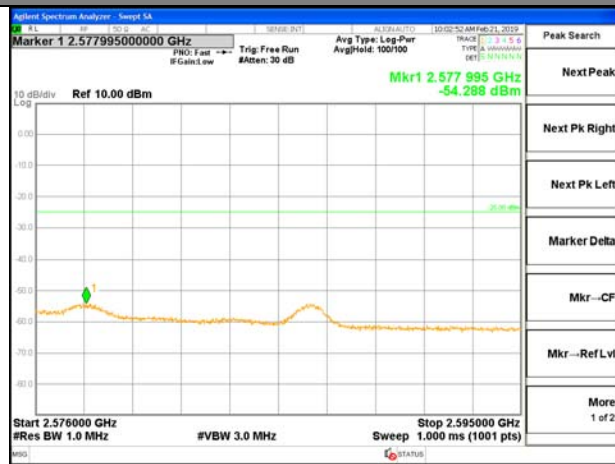

2555-2570MHz

2570-2571MHz

2571-2575MHz

2575-2590MHz

2585-2595MHz

LTE band 7

LTE band 7

LTE band 7 / 20MHz /QPSK Highest Band Edge / 1 RB

2550-2570MHz

2570-2571MHz

2571-2575MHz

2575-2590MHz

2590-2595MHz

LTE band 7

LTE band 7 / 20MHz /QPSK Lowest Band Edge / Full RB

LTE band 7

LTE band 7 / 20MHz /QPSK Highest Band Edge / Full RB

2550-2570MHz

2570-2571MHz

2571-2575MHz

2575-2590MHz

2590-2595MHz

LTE BAND 7

LTE band 7 / 20MHz /16QAM Lowest Band Edge / 1 RB