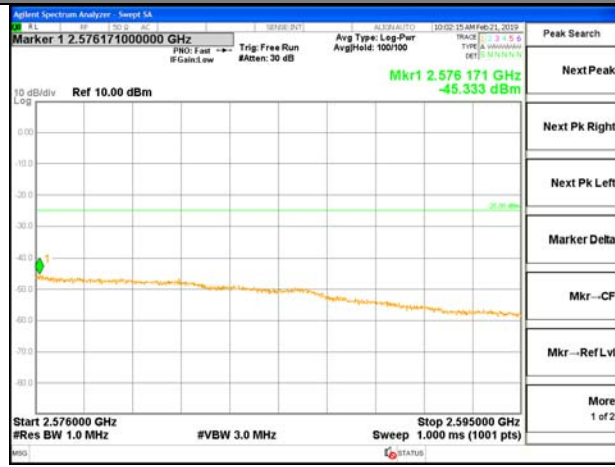

2550-2570MHz

2570-2571MHz

2571-2575MHz

2575-2590MHz

2590-2595MHz

LTE band 7

LTE band 7 / 20MHz /QPSK Lowest Band Edge / Full RB

LTE band 7

LTE band 7 / 20MHz /QPSK Highest Band Edge / Full RB

2550-2570MHz

2570-2571MHz

2571-2575MHz

2575-2590MHz

2590-2595MHz

LTE BAND 7

LTE band 7 / 20MHz /16QAM Lowest Band Edge / 1 RB

LTE BAND 7

LTE band 7 / 20MHz /16QAM Highest Band Edge / 1 RB

2550-2570MHz

2570-2571MHz

2571-2575MHz

2575-2590MHz

2590-2595MHz

LTE BAND 7