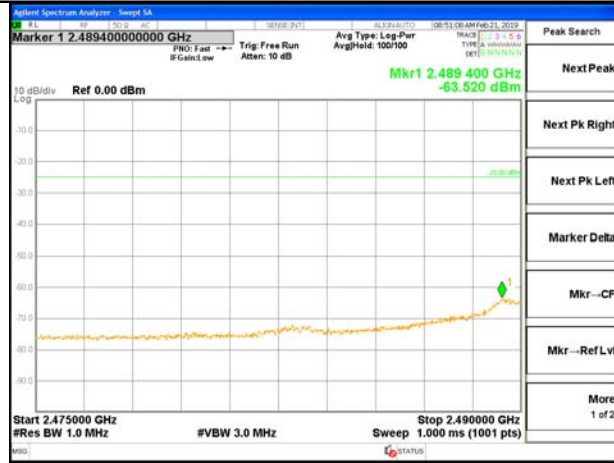

LTE BAND 7

LTE band 7 / 5MHz /16QAM Lowest Band Edge / 1 RB

2475-2490MHz

2490-2495MHz

2495-2496MHz

2496-2505MHz

LTE BAND 7

LTE band 7 / 5MHz /16QAM Highest Band Edge / 1 RB

2565-2570MHz

2570-2571MHz

2571-2575MHz

2575-2576MHz

2576-2595MHz

LTE BAND 7

LTE BAND 7

LTE band 7 / 5MHz / 16QAM Highest Band Edge / Full RB

LTE band 7

LTE band 7 / 10MHz /QPSK Lowest Band Edge / 1 RB

2475-2490MHz

2490-2495MHz

2495-2496MHz

2496-2510MHz

LTE band 7

LTE band 7 / 10MHz /QPSK Highest Band Edge / 1 RB

2560-2570MHz

2570-2571MHz

2571-2575MHz

2575-2580MHz

2580-2595MHz

LTE band 7

LTE band 7 / 10MHz /QPSK Lowest Band Edge / Full RB

LTE band 7