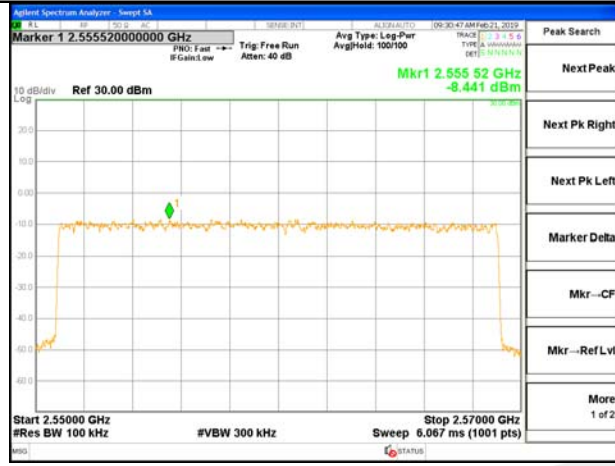

2555-2570MHz

2570-2571MHz

2571-2575MHz

2575-2590MHz

2585-2595MHz

LTE band 7

LTE band 7

LTE band 7 / 20MHz /QPSK Highest Band Edge / 1 RB

2550-2570MHz

2570-2571MHz

2571-2575MHz

2575-2590MHz

2590-2595MHz

LTE band 7

LTE band 7 / 20MHz /QPSK Lowest Band Edge / Full RB

LTE band 7

LTE band 7 / 20MHz /QPSK Highest Band Edge / Full RB

2550-2570MHz

2570-2571MHz

2571-2575MHz

2575-2590MHz

2590-2595MHz

LTE BAND 7

LTE band 7 / 20MHz /16QAM Lowest Band Edge / 1 RB