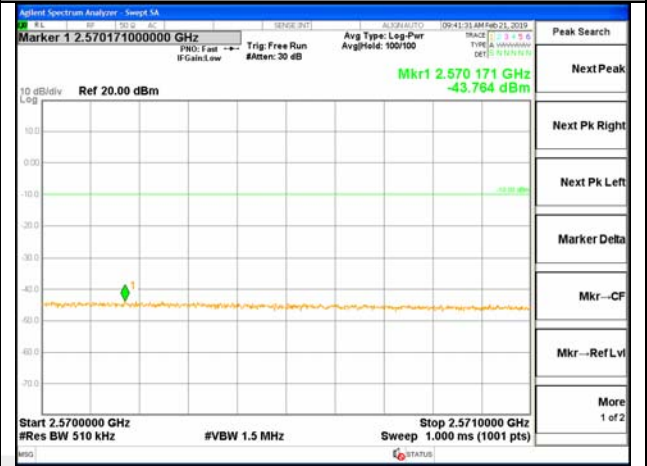

2555-2570MHz

2570-2571MHz

2571-2575MHz

2575-2590MHz

2585-2595MHz

LTE band 7

LTE band 7

LTE band 7 / 20MHz /QPSK Highest Band Edge / 1 RB

2550-2570MHz

2570-2571MHz

2571-2575MHz

2575-2590MHz

2590-2595MHz

LTE band 7

LTE band 7 / 20MHz /QPSK Lowest Band Edge / Full RB

LTE band 7

LTE band 7 / 20MHz /QPSK Highest Band Edge / Full RB

2550-2570MHz

2570-2571MHz

2571-2575MHz

2575-2590MHz

2590-2595MHz

LTE BAND 7

LTE band 7 / 20MHz /16QAM Lowest Band Edge / 1 RB