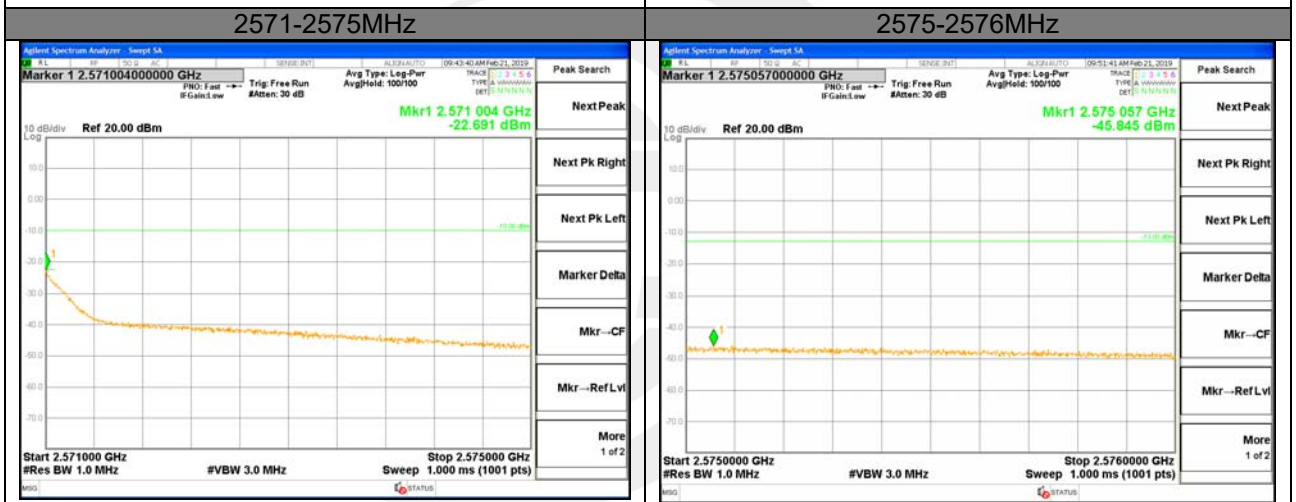

LTE BAND 7

LTE band 7 / 5MHz /16QAM Lowest Band Edge / 1 RB

2475-2490MHz

2490-2495MHz

2495-2496MHz

2496-2505MHz

LTE BAND 7

LTE band 7 / 5MHz /16QAM Highest Band Edge / 1 RB

2565-2570MHz

2570-2571MHz

2571-2575MHz

2575-2576MHz

2576-2595MHz

LTE BAND 7

LTE BAND 7

LTE band 7 / 5MHz / 16QAM Highest Band Edge / Full RB

LTE band 7

LTE band 7 / 10MHz /QPSK Lowest Band Edge / 1 RB

2475-2490MHz

2490-2495MHz

2495-2496MHz

2496-2510MHz

LTE band 7

LTE band 7 / 10MHz /QPSK Highest Band Edge / 1 RB

2560-2570MHz

2570-2571MHz

2571-2575MHz

2575-2580MHz

2580-2595MHz

LTE band 7

LTE band 7 / 10MHz /QPSK Lowest Band Edge / Full RB

LTE band 7