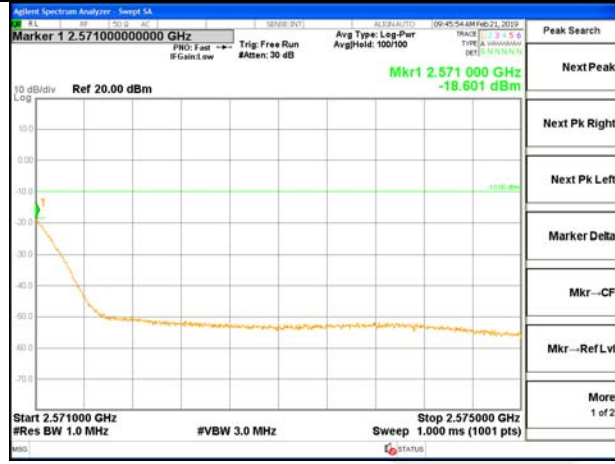

2565-2570MHz

2570-2571MHz

2571-2575MHz

2575-2576MHz

2576-2595MHz

LTE BAND 7

LTE BAND 7

LTE band 7 / 5MHz / 16QAM Highest Band Edge / Full RB

LTE band 7

LTE band 7 / 10MHz /QPSK Lowest Band Edge / 1 RB

2475-2490MHz

2490-2495MHz

2495-2496MHz

2496-2510MHz

LTE band 7

LTE band 7 / 10MHz /QPSK Highest Band Edge / 1 RB

2560-2570MHz

2570-2571MHz

2571-2575MHz

2575-2580MHz

2580-2595MHz

LTE band 7

LTE band 7 / 10MHz /QPSK Lowest Band Edge / Full RB

LTE band 7

LTE band 7 / 10MHz /QPSK Highest Band Edge / Full RB

2560-2570MHz

2570-2571MHz

2571-2575MHz

2575-2580MHz

2580-2595MHz

LTE BAND 7

LTE band 7 / 10MHz /16QAM Lowest Band Edge / 1 RB