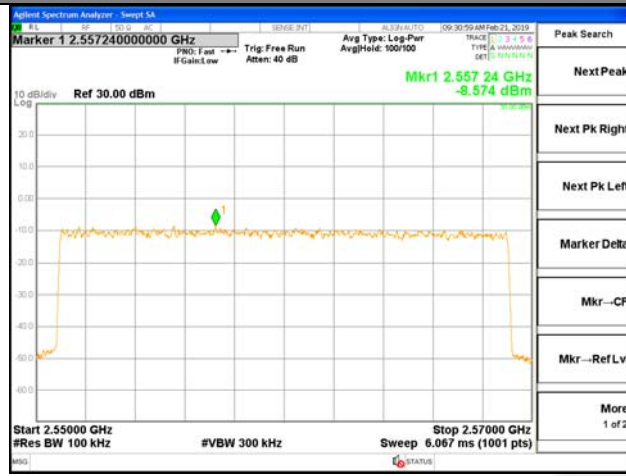

LTE band 7 / 20MHz /QPSK Highest Band Edge / Full RB

2550-2570MHz

2570-2571MHz

2571-2575MHz

2575-2590MHz

2590-2595MHz

LTE BAND 7

LTE band 7 / 20MHz /16QAM Lowest Band Edge / 1 RB

LTE BAND 7

LTE band 7 / 20MHz /16QAM Highest Band Edge / 1 RB

2550-2570MHz

2570-2571MHz

2571-2575MHz

2575-2590MHz

2590-2595MHz

LTE BAND 7

LTE BAND 7

LTE band 7 / 20MHz /16QAM Highest Band Edge / Full RB

2550-2570MHz

2570-2571MHz

2571-2575MHz

2575-2590MHz

2590-2595MHz