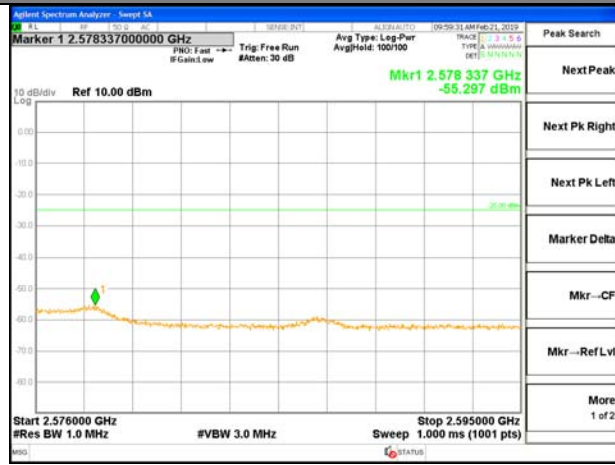

LTE band 7

LTE band 7 / 10MHz /QPSK Lowest Band Edge / 1 RB

2475-2490MHz

2490-2495MHz

2495-2496MHz

2496-2510MHz

LTE band 7

LTE band 7 / 10MHz /QPSK Highest Band Edge / 1 RB

2560-2570MHz

2570-2571MHz

2571-2575MHz

2575-2580MHz

2580-2595MHz

LTE band 7

LTE band 7 / 10MHz /QPSK Lowest Band Edge / Full RB

LTE band 7

LTE band 7 / 10MHz /QPSK Highest Band Edge / Full RB

2560-2570MHz

2570-2571MHz

2571-2575MHz

2575-2580MHz

2580-2595MHz

LTE BAND 7

LTE band 7 / 10MHz /16QAM Lowest Band Edge / 1 RB

LTE BAND 7

LTE band 7 / 10MHz /16QAM Highest Band Edge / 1 RB

2560-2570MHz

2570-2571MHz

2571-2575MHz

2575-2580MHz

2580-2595MHz

LTE BAND 7