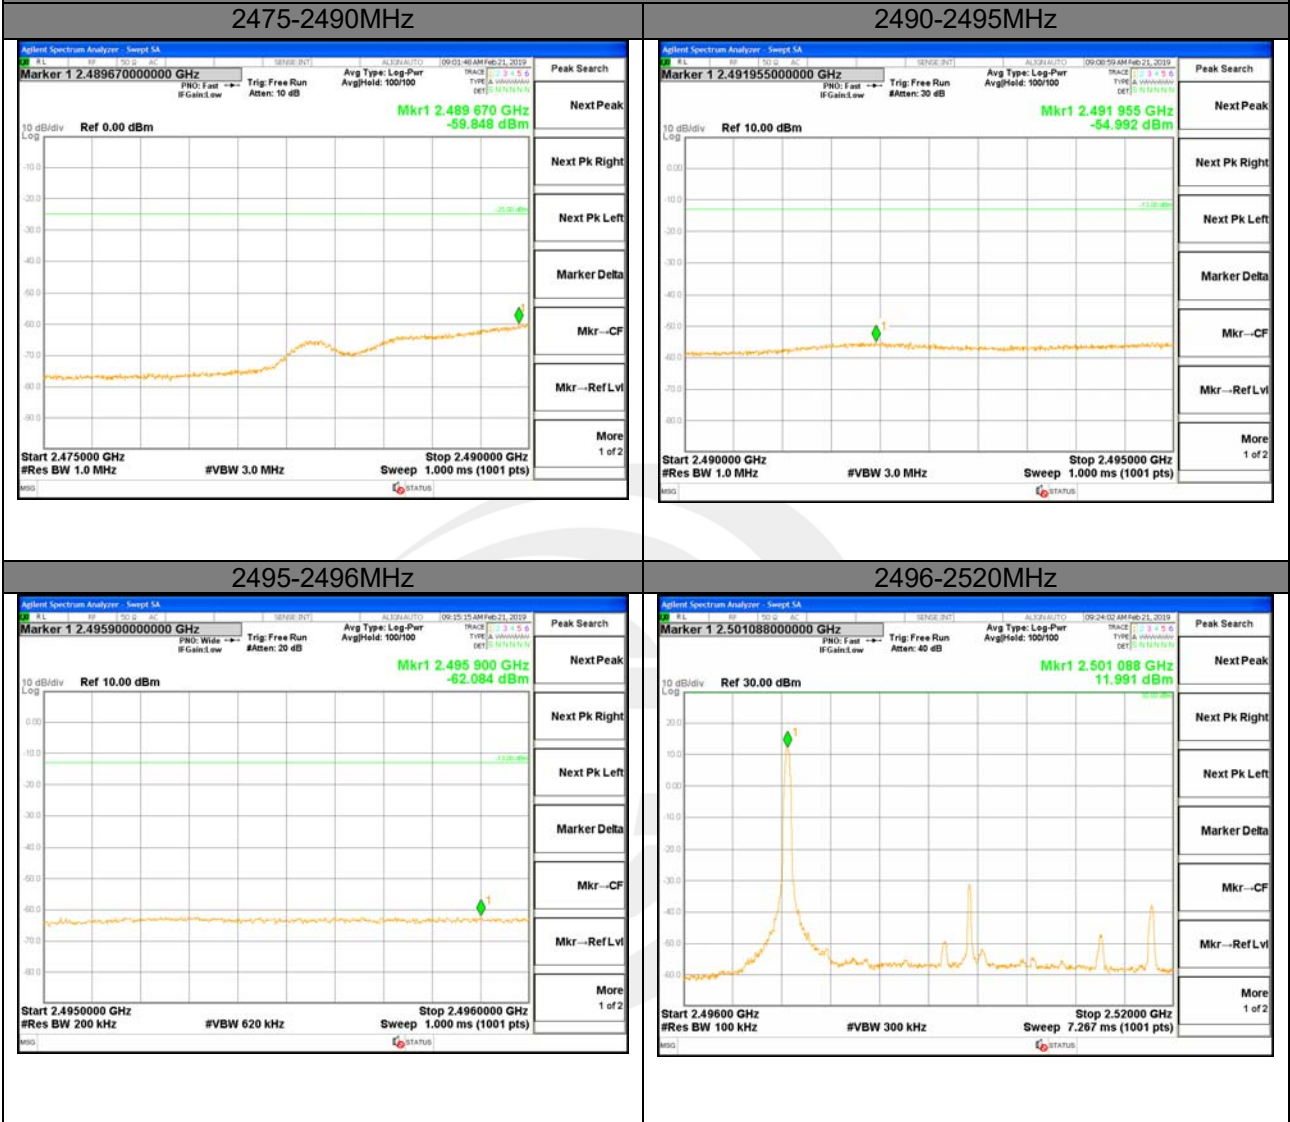

2550-2570MHz

2570-2571MHz

2571-2575MHz

2575-2590MHz

2590-2595MHz

LTE band 7

LTE band 7 / 20MHz /QPSK Lowest Band Edge / Full RB

LTE band 7

LTE band 7 / 20MHz /QPSK Highest Band Edge / Full RB

2550-2570MHz

2570-2571MHz

2571-2575MHz

2575-2590MHz

2590-2595MHz

LTE BAND 7

LTE band 7 / 20MHz /16QAM Lowest Band Edge / 1 RB

LTE BAND 7

LTE band 7 / 20MHz /16QAM Highest Band Edge / 1 RB

2550-2570MHz

2570-2571MHz

2571-2575MHz

2575-2590MHz

2590-2595MHz

LTE BAND 7

LTE BAND 7

LTE band 7 / 20MHz /16QAM Highest Band Edge / Full RB

2550-2570MHz

2570-2571MHz

2571-2575MHz

2575-2590MHz

2590-2595MHz