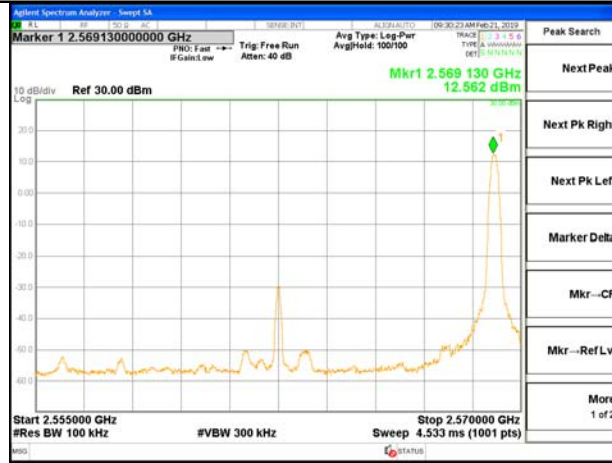

LTE BAND 7

LTE band 7 / 10MHz /16QAM Highest Band Edge / 1 RB

2560-2570MHz

2570-2571MHz

2571-2575MHz

2575-2580MHz

2580-2595MHz

LTE BAND 7

LTE BAND 7

LTE band 7 / 10MHz /16QAM Highest Band Edge / Full RB

2560-2570MHz

2570-2571MHz

2571-2575MHz

2575-2580MHz

2580-2595MHz

LTE band 7

LTE band 7

LTE band 7 / 15MHz /QPSK Highest Band Edge / 1 RB

2555-2570MHz

2570-2571MHz

2571-2575MHz

2575-2585MHz

2585-2595MHz

LTE band 7