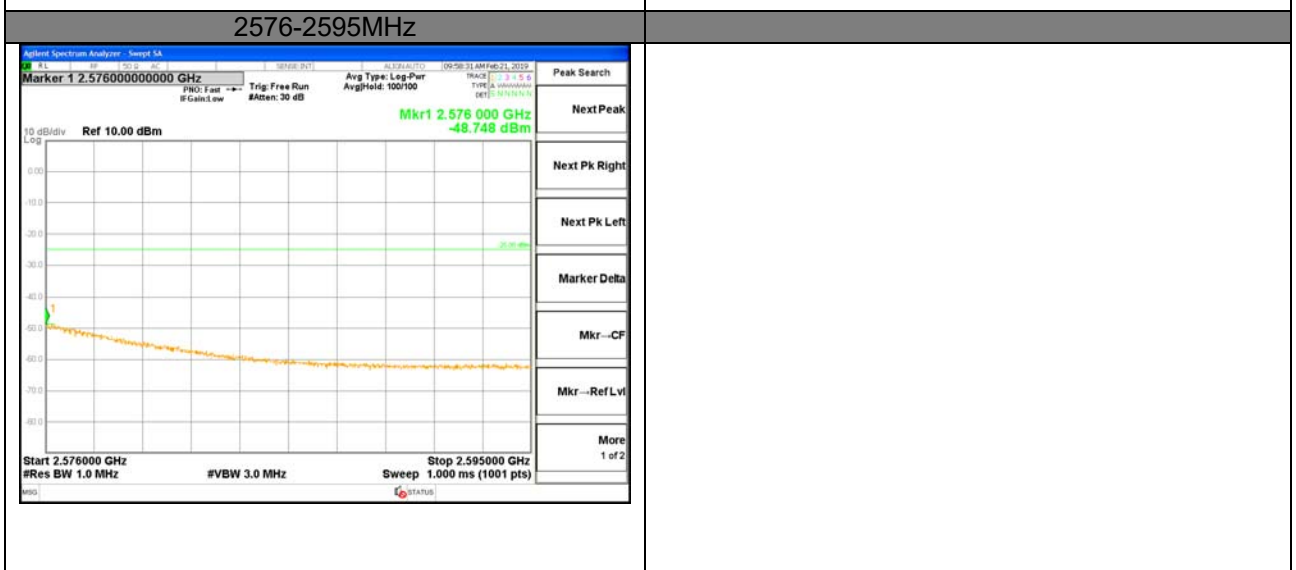

2565-2570MHz

2570-2571MHz

2571-2575MHz

2575-2576MHz

2576-2595MHz

LTE BAND 7

LTE BAND 7

LTE band 7 / 5MHz / 16QAM Highest Band Edge / Full RB

LTE band 7

LTE band 7 / 10MHz /QPSK Lowest Band Edge / 1 RB

2475-2490MHz

2490-2495MHz

2495-2496MHz

2496-2510MHz

LTE band 7

LTE band 7 / 10MHz /QPSK Highest Band Edge / 1 RB