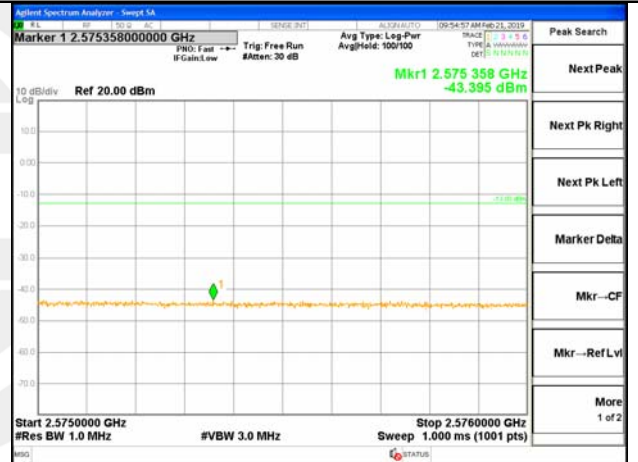

2555-2570MHz

2570-2571MHz

2571-2575MHz

2575-2585MHz

2585-2595MHz

LTE BAND 7

LTE BAND 7

LTE band 7 / 15MHz /16QAM Highest Band Edge / Full RB

2555-2570MHz

2570-2571MHz

2571-2575MHz

2575-2590MHz

2585-2595MHz

LTE band 7

LTE band 7

LTE band 7 / 20MHz /QPSK Highest Band Edge / 1 RB

2550-2570MHz

2570-2571MHz

2571-2575MHz

2575-2590MHz

2590-2595MHz

LTE band 7

LTE band 7 / 20MHz /QPSK Lowest Band Edge / Full RB

LTE band 7