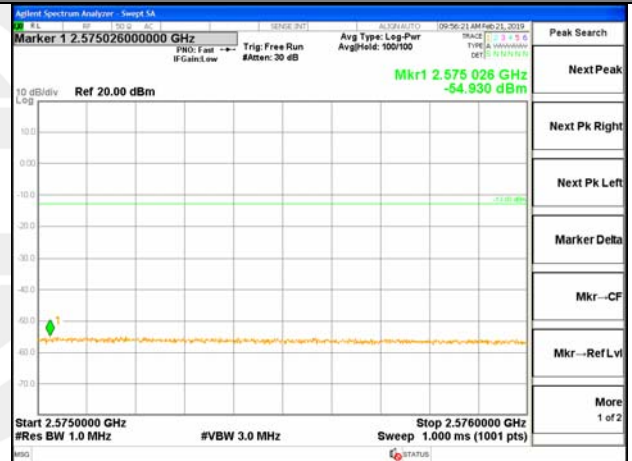

2555-2570MHz

2570-2571MHz

2571-2575MHz

2575-2590MHz

2585-2595MHz

LTE band 7

LTE band 7

LTE band 7 / 20MHz /QPSK Highest Band Edge / 1 RB

2550-2570MHz

2570-2571MHz

2571-2575MHz

2575-2590MHz

2590-2595MHz

LTE band 7

LTE band 7 / 20MHz /QPSK Lowest Band Edge / Full RB

LTE band 7

LTE band 7 / 20MHz /QPSK Highest Band Edge / Full RB

2550-2570MHz

2570-2571MHz

2571-2575MHz

2575-2590MHz

2590-2595MHz

LTE BAND 7

LTE band 7 / 20MHz /16QAM Lowest Band Edge / 1 RB