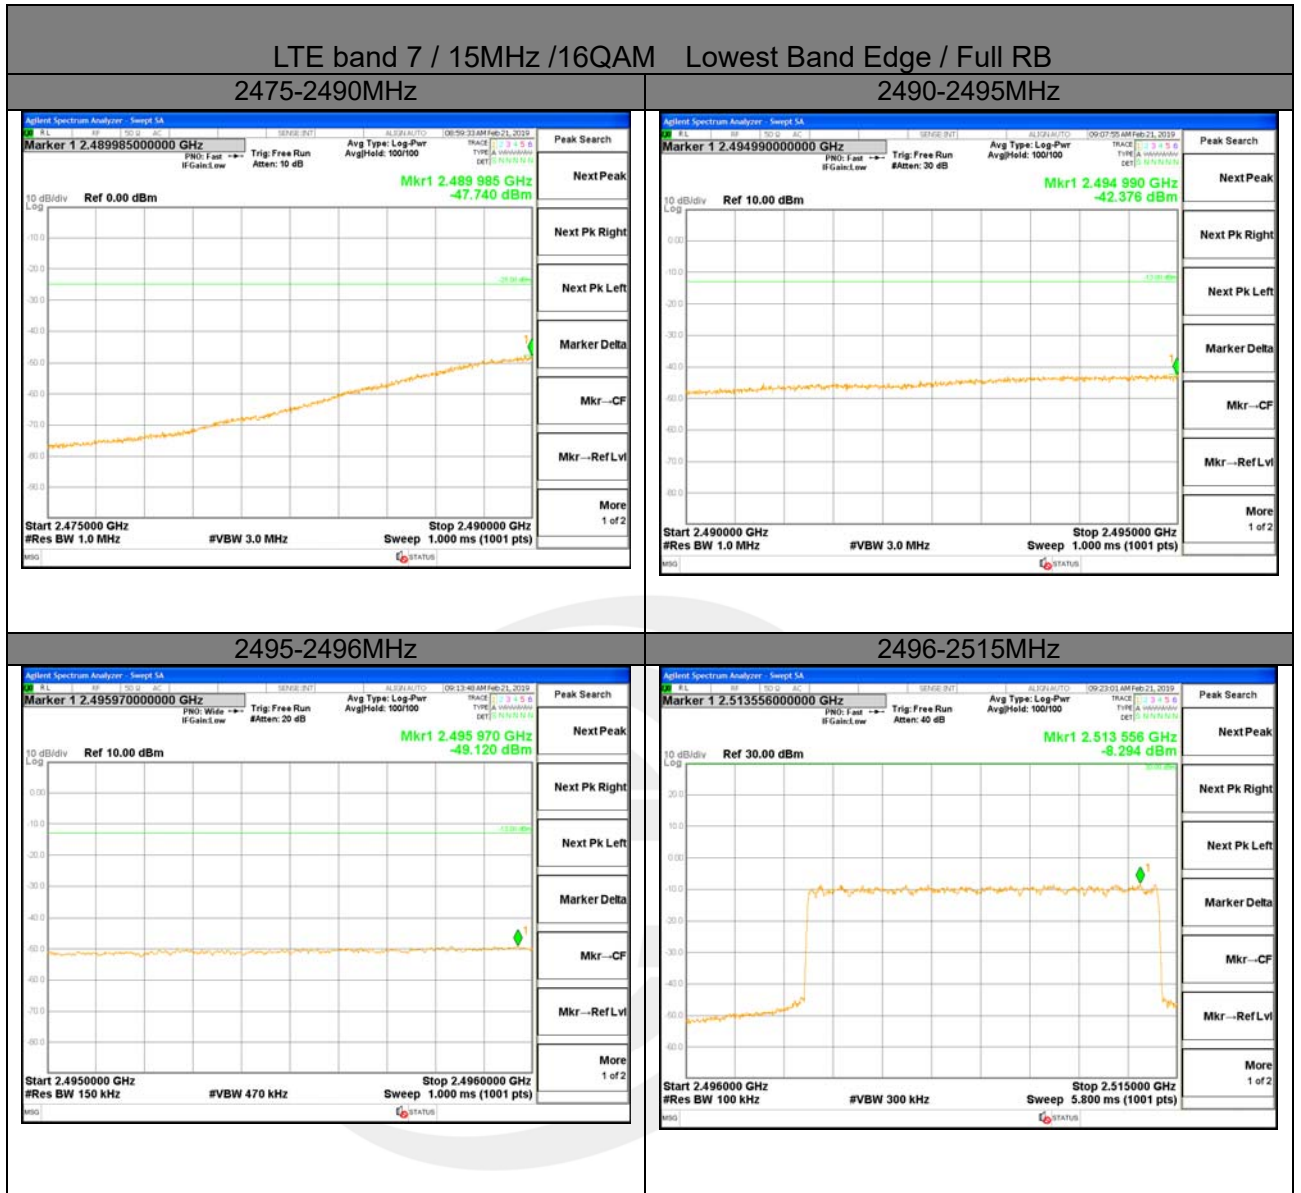

LTE band 7 / 15MHz /QPSK Lowest Band Edge / Full RB

LTE band 7

LTE band 7 / 15MHz /QPSK Highest Band Edge / Full RB

LTE BAND 7

LTE band 7 / 15MHz /16QAM Lowest Band Edge / 1 RB

LTE BAND 7

LTE band 7 / 15MHz /16QAM Highest Band Edge / 1 RB

2555-2570MHz

2570-2571MHz

2571-2575MHz

2575-2585MHz

2585-2595MHz

LTE BAND 7

LTE BAND 7

LTE band 7 / 15MHz /16QAM Highest Band Edge / Full RB

2555-2570MHz

2570-2571MHz

2571-2575MHz

2575-2590MHz

2585-2595MHz

LTE band 7

LTE band 7

LTE band 7 / 20MHz /QPSK Highest Band Edge / 1 RB

2550-2570MHz

2570-2571MHz

2571-2575MHz

2575-2590MHz

2590-2595MHz

LTE band 7

LTE band 7 / 20MHz /QPSK Lowest Band Edge / Full RB

LTE band 7