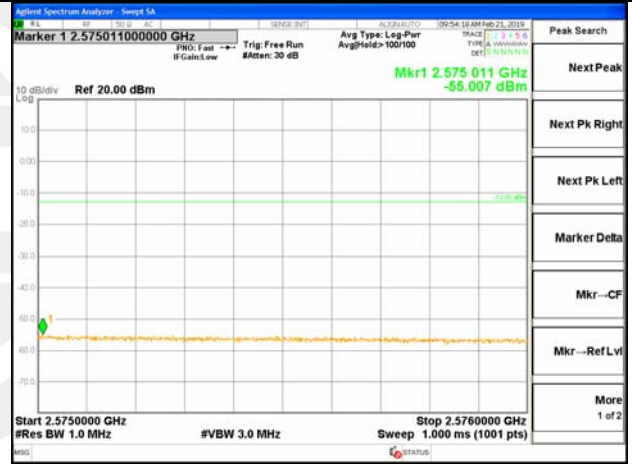

LTE band 7

LTE band 7 / 10MHz /QPSK Lowest Band Edge / 1 RB

2475-2490MHz

2490-2495MHz

2495-2496MHz

2496-2510MHz

LTE band 7

LTE band 7 / 10MHz /QPSK Highest Band Edge / 1 RB

2560-2570MHz

2570-2571MHz

2571-2575MHz

2575-2580MHz

2580-2595MHz

LTE band 7

LTE band 7 / 10MHz /QPSK Lowest Band Edge / Full RB

LTE band 7

LTE band 7 / 10MHz /QPSK Highest Band Edge / Full RB

2560-2570MHz

2570-2571MHz

2571-2575MHz

2575-2580MHz

2580-2595MHz

LTE BAND 7

LTE band 7 / 10MHz /16QAM Lowest Band Edge / 1 RB

LTE BAND 7

LTE band 7 / 10MHz /16QAM Highest Band Edge / 1 RB

2560-2570MHz

2570-2571MHz

2571-2575MHz

2575-2580MHz

2580-2595MHz

LTE BAND 7