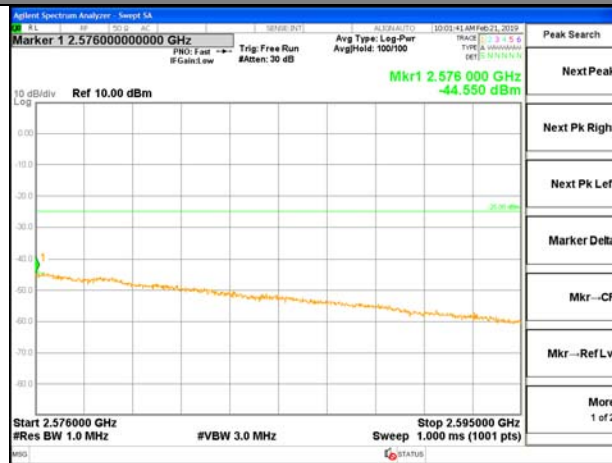

2555-2570MHz

2570-2571MHz

2571-2575MHz

2575-2585MHz

2585-2595MHz

LTE BAND 7

LTE BAND 7

LTE band 7 / 15MHz /16QAM Highest Band Edge / Full RB

2555-2570MHz

2570-2571MHz

2571-2575MHz

2575-2590MHz

2585-2595MHz

LTE band 7

LTE band 7

LTE band 7 / 20MHz /QPSK Highest Band Edge / 1 RB

2550-2570MHz

2570-2571MHz

2571-2575MHz

2575-2590MHz

2590-2595MHz

LTE band 7

LTE band 7 / 20MHz /QPSK Lowest Band Edge / Full RB

LTE band 7

LTE band 7 / 20MHz /QPSK Highest Band Edge / Full RB

2550-2570MHz

2570-2571MHz

2571-2575MHz

2575-2590MHz

2590-2595MHz

LTE BAND 7

LTE band 7 / 20MHz /16QAM Lowest Band Edge / 1 RB