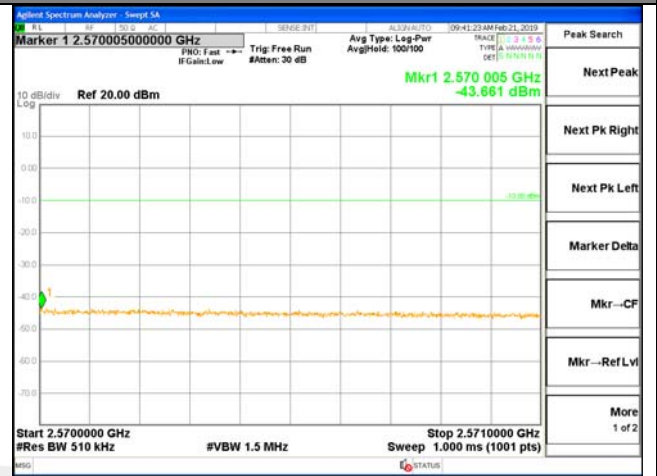

LTE band 7 / 20MHz /QPSK Highest Band Edge / Full RB

2550-2570MHz

2570-2571MHz

2571-2575MHz

2575-2590MHz

2590-2595MHz

LTE BAND 7

LTE band 7 / 20MHz /16QAM Lowest Band Edge / 1 RB

LTE BAND 7

LTE band 7 / 20MHz /16QAM Highest Band Edge / 1 RB

2550-2570MHz

2570-2571MHz

2571-2575MHz

2575-2590MHz

2590-2595MHz

LTE BAND 7

LTE BAND 7

LTE band 7 / 20MHz /16QAM Highest Band Edge / Full RB

2550-2570MHz

2570-2571MHz

2571-2575MHz

2575-2590MHz

2590-2595MHz