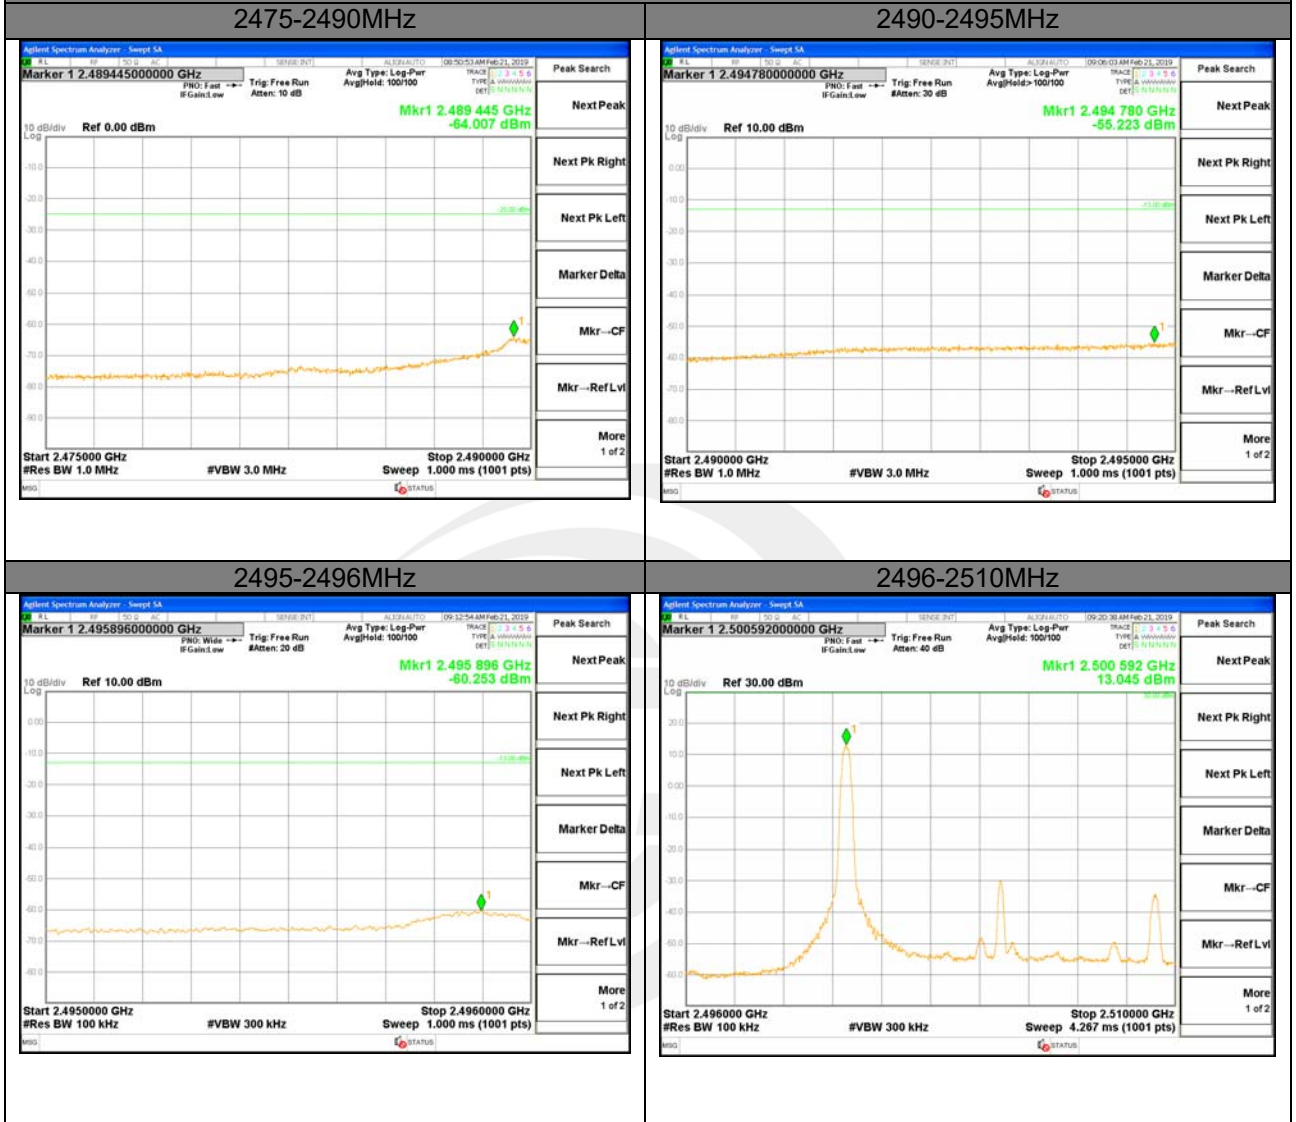

2560-2570MHz

2570-2571MHz

2571-2575MHz

2575-2580MHz

2580-2595MHz

LTE band 7

LTE band 7 / 10MHz /QPSK Lowest Band Edge / Full RB

LTE band 7

LTE band 7 / 10MHz /QPSK Highest Band Edge / Full RB

2560-2570MHz

2570-2571MHz

2571-2575MHz

2575-2580MHz

2580-2595MHz

LTE BAND 7

LTE band 7 / 10MHz /16QAM Lowest Band Edge / 1 RB

LTE BAND 7

LTE band 7 / 10MHz /16QAM Highest Band Edge / 1 RB

2560-2570MHz

2570-2571MHz

2571-2575MHz

2575-2580MHz

2580-2595MHz

LTE BAND 7

LTE BAND 7

LTE band 7 / 10MHz /16QAM Highest Band Edge / Full RB

2560-2570MHz

2570-2571MHz

2571-2575MHz

2575-2580MHz

2580-2595MHz

LTE band 7