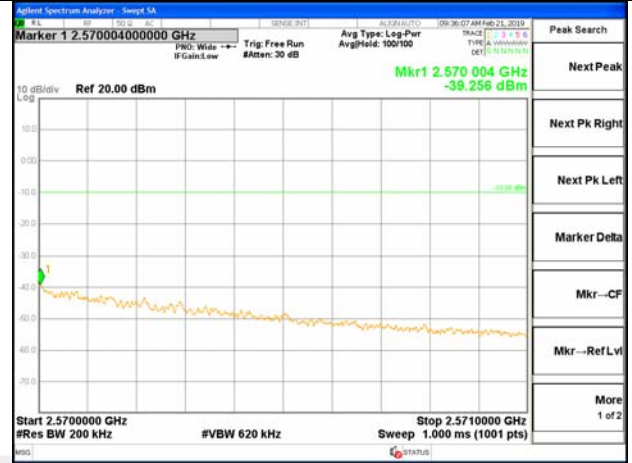

2565-2570MHz

2570-2571MHz

2571-2575MHz

2575-2576MHz

2576-2595MHz

LTE BAND 7

LTE BAND 7

LTE band 7 / 5MHz / 16QAM Highest Band Edge / Full RB

LTE band 7

LTE band 7 / 10MHz /QPSK Lowest Band Edge / 1 RB

2475-2490MHz

2490-2495MHz

2495-2496MHz

2496-2510MHz

LTE band 7

LTE band 7 / 10MHz /QPSK Highest Band Edge / 1 RB

2560-2570MHz

2570-2571MHz

2571-2575MHz

2575-2580MHz

2580-2595MHz

LTE band 7

LTE band 7 / 10MHz /QPSK Lowest Band Edge / Full RB

LTE band 7

LTE band 7 / 10MHz /QPSK Highest Band Edge / Full RB

2560-2570MHz

2570-2571MHz

2571-2575MHz

2575-2580MHz

2580-2595MHz

LTE BAND 7

LTE band 7 / 10MHz /16QAM Lowest Band Edge / 1 RB