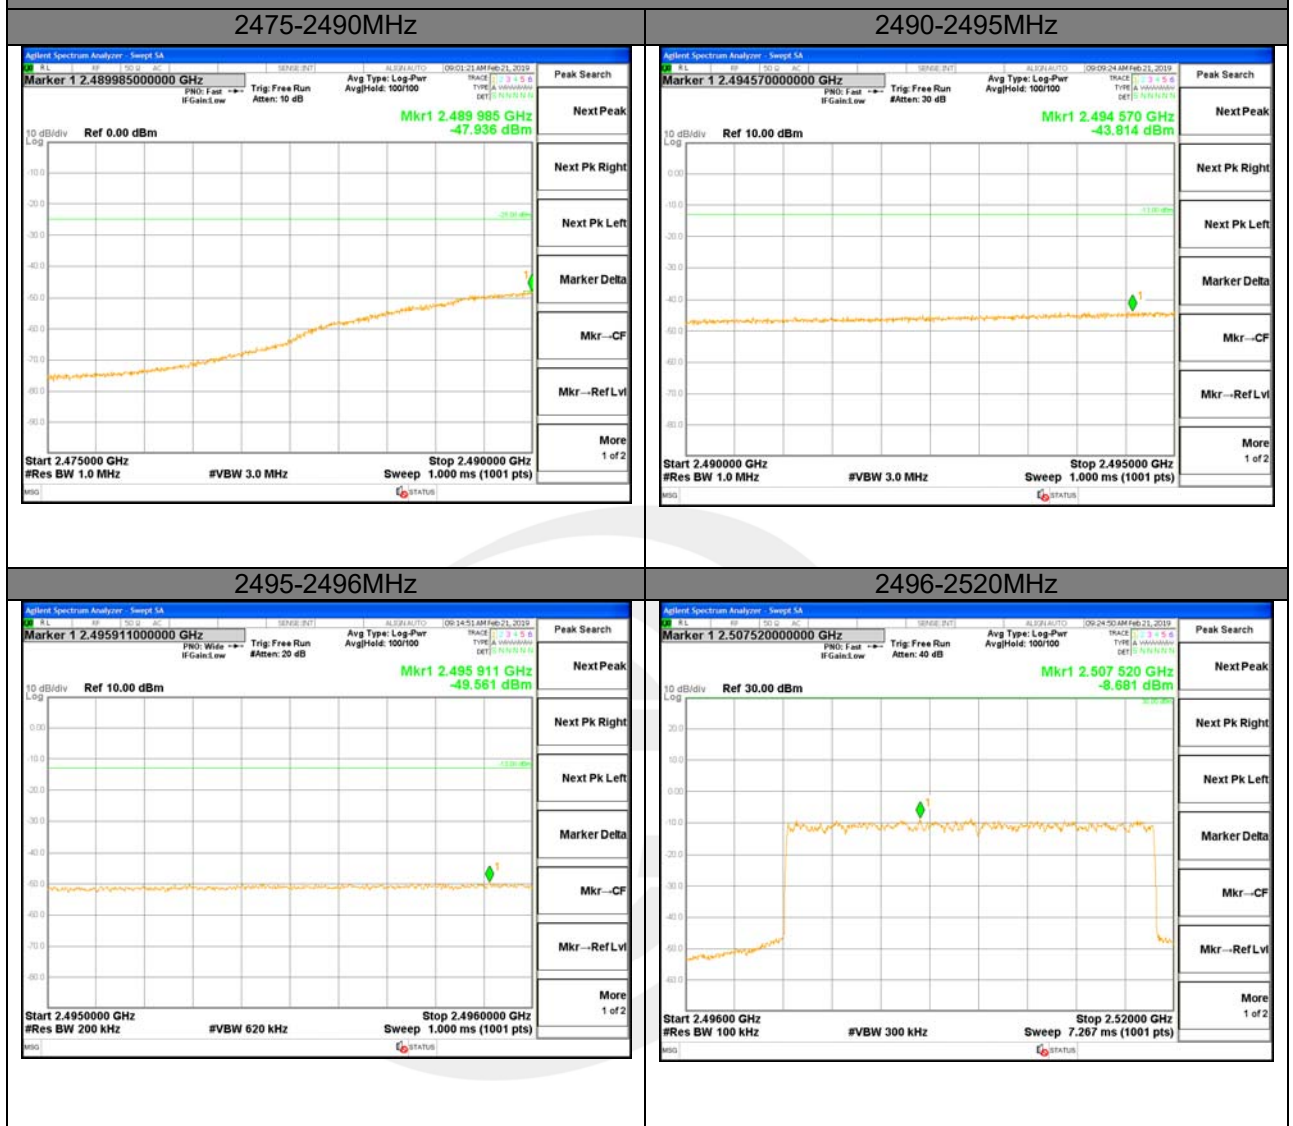

2555-2570MHz

2570-2571MHz

2571-2575MHz

2575-2590MHz

2585-2595MHz

LTE band 7

LTE band 7

LTE band 7 / 20MHz /QPSK Highest Band Edge / 1 RB

2550-2570MHz

2570-2571MHz

2571-2575MHz

2575-2590MHz

2590-2595MHz

LTE band 7

LTE band 7 / 20MHz /QPSK Lowest Band Edge / Full RB

LTE band 7

LTE band 7 / 20MHz /QPSK Highest Band Edge / Full RB

2550-2570MHz

2570-2571MHz

2571-2575MHz

2575-2590MHz

2590-2595MHz

LTE BAND 7

LTE band 7 / 20MHz /16QAM Lowest Band Edge / 1 RB

LTE BAND 7

LTE band 7 / 20MHz /16QAM Highest Band Edge / 1 RB

2550-2570MHz

2570-2571MHz

2571-2575MHz

2575-2590MHz

2590-2595MHz

LTE BAND 7