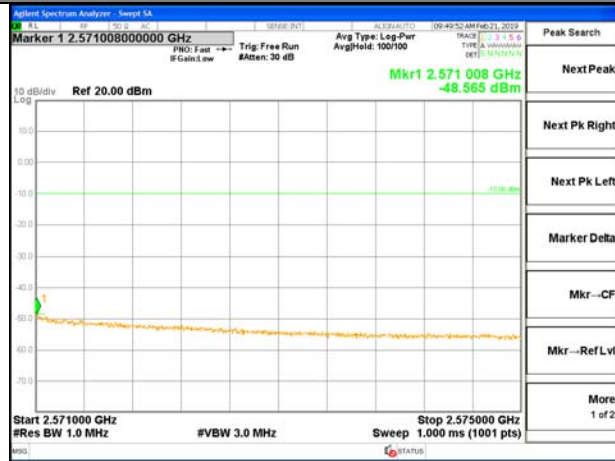

2555-2570MHz

2570-2571MHz

2571-2575MHz

2575-2585MHz

2585-2595MHz

LTE BAND 7

LTE BAND 7

LTE band 7 / 15MHz /16QAM Highest Band Edge / Full RB

2555-2570MHz

2570-2571MHz

2571-2575MHz

2575-2590MHz

2585-2595MHz

LTE band 7

LTE band 7

LTE band 7 / 20MHz /QPSK Highest Band Edge / 1 RB

2550-2570MHz

2570-2571MHz

2571-2575MHz

2575-2590MHz

2590-2595MHz

LTE band 7

LTE band 7 / 20MHz /QPSK Lowest Band Edge / Full RB

LTE band 7