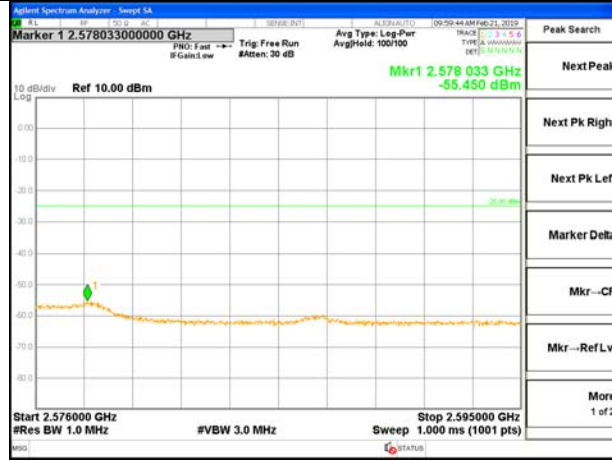

LTE band 7 / 10MHz /QPSK Highest Band Edge / Full RB

2560-2570MHz

2570-2571MHz

2571-2575MHz

2575-2580MHz

2580-2595MHz

LTE BAND 7

LTE band 7 / 10MHz /16QAM Lowest Band Edge / 1 RB

LTE BAND 7

LTE band 7 / 10MHz /16QAM Highest Band Edge / 1 RB

2560-2570MHz

2570-2571MHz

2571-2575MHz

2575-2580MHz

2580-2595MHz

LTE BAND 7

LTE BAND 7

LTE band 7 / 10MHz /16QAM Highest Band Edge / Full RB

2560-2570MHz

2570-2571MHz

2571-2575MHz

2575-2580MHz

2580-2595MHz

LTE band 7