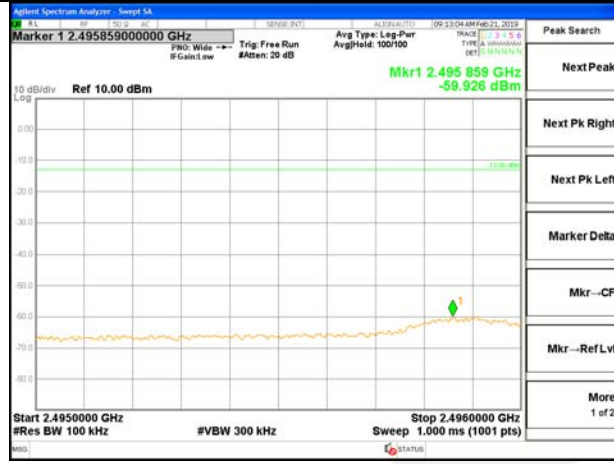

2565-2570MHz

2570-2571MHz

2571-2575MHz

2575-2576MHz

2576-2595MHz

LTE BAND 7

LTE BAND 7

LTE band 7 / 5MHz / 16QAM Highest Band Edge / Full RB

LTE band 7

LTE band 7 / 10MHz /QPSK Lowest Band Edge / 1 RB

2475-2490MHz

2490-2495MHz

2495-2496MHz

2496-2510MHz

LTE band 7

LTE band 7 / 10MHz /QPSK Highest Band Edge / 1 RB

2560-2570MHz

2570-2571MHz

2571-2575MHz

2575-2580MHz

2580-2595MHz

LTE band 7

LTE band 7 / 10MHz /QPSK Lowest Band Edge / Full RB

LTE band 7

LTE band 7 / 10MHz /QPSK Highest Band Edge / Full RB

2560-2570MHz

2570-2571MHz

2571-2575MHz

2575-2580MHz

2580-2595MHz

LTE BAND 7

LTE band 7 / 10MHz /16QAM Lowest Band Edge / 1 RB