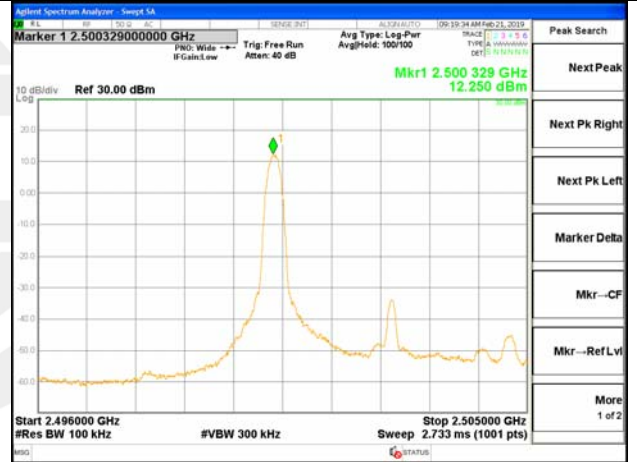

LTE BAND 7

LTE band 7 / 5MHz /16QAM Lowest Band Edge / 1 RB

2475-2490MHz

2490-2495MHz

2495-2496MHz

2496-2505MHz

LTE BAND 7

LTE band 7 / 5MHz /16QAM Highest Band Edge / 1 RB

2565-2570MHz

2570-2571MHz

2571-2575MHz

2575-2576MHz

2576-2595MHz

LTE BAND 7

LTE BAND 7

LTE band 7 / 5MHz / 16QAM Highest Band Edge / Full RB

LTE band 7

LTE band 7 / 10MHz /QPSK Lowest Band Edge / 1 RB

2475-2490MHz

2490-2495MHz

2495-2496MHz

2496-2510MHz

LTE band 7

LTE band 7 / 10MHz /QPSK Highest Band Edge / 1 RB