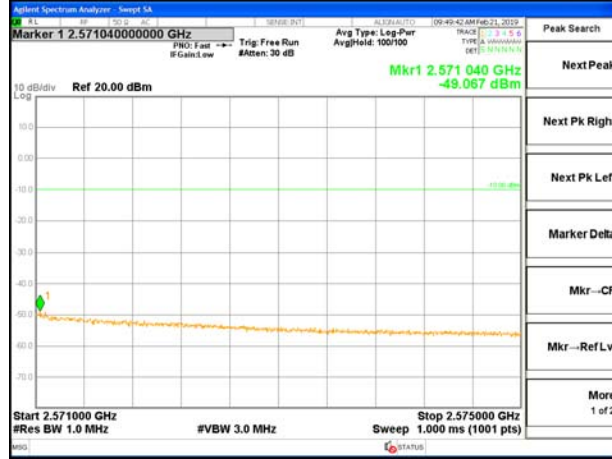

LTE band 7 / 20MHz /QPSK Highest Band Edge / Full RB

2550-2570MHz

2570-2571MHz

2571-2575MHz

2575-2590MHz

2590-2595MHz

LTE BAND 7

LTE band 7 / 20MHz /16QAM Lowest Band Edge / 1 RB

LTE BAND 7

LTE band 7 / 20MHz /16QAM Highest Band Edge / 1 RB

2550-2570MHz

2570-2571MHz

2571-2575MHz

2575-2590MHz

2590-2595MHz

LTE BAND 7

LTE BAND 7

LTE band 7 / 20MHz /16QAM Highest Band Edge / Full RB

2550-2570MHz

2570-2571MHz

2571-2575MHz

2575-2590MHz

2590-2595MHz