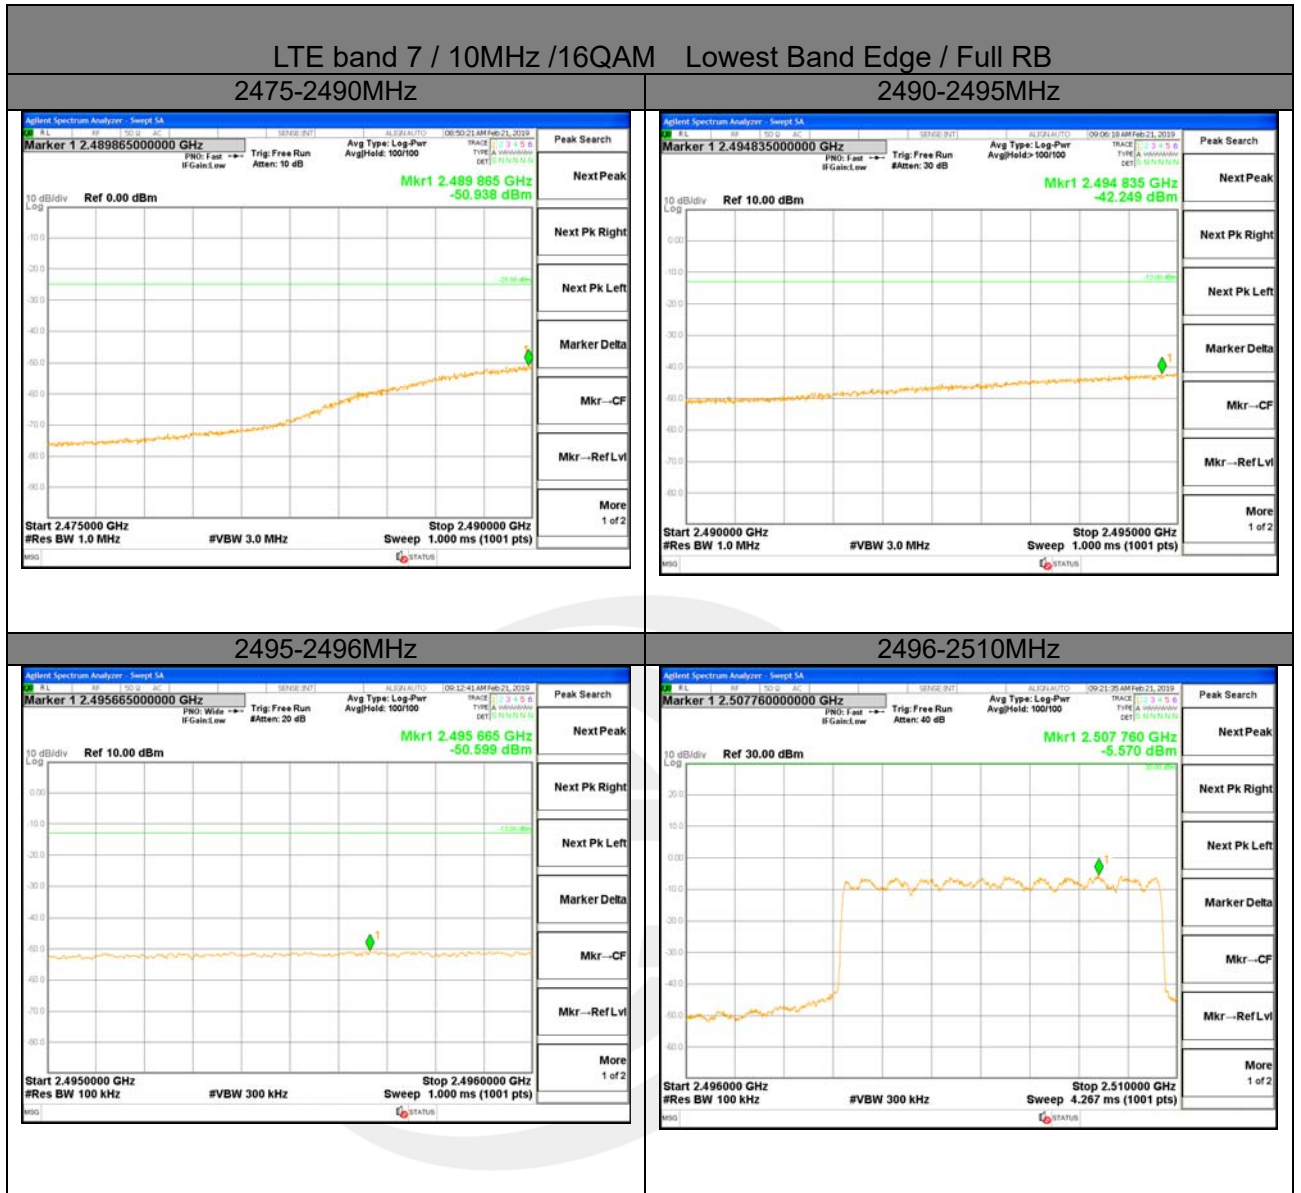

LTE band 7 / 10MHz /QPSK Highest Band Edge / Full RB

2560-2570MHz

2570-2571MHz

2571-2575MHz

2575-2580MHz

2580-2595MHz

LTE BAND 7

LTE band 7 / 10MHz /16QAM Lowest Band Edge / 1 RB

LTE BAND 7

LTE band 7 / 10MHz /16QAM Highest Band Edge / 1 RB

2560-2570MHz

2570-2571MHz

2571-2575MHz

2575-2580MHz

2580-2595MHz

LTE BAND 7

LTE BAND 7

LTE band 7 / 10MHz /16QAM Highest Band Edge / Full RB

2560-2570MHz

2570-2571MHz

2571-2575MHz

2575-2580MHz

2580-2595MHz

LTE band 7

LTE band 7

LTE band 7 / 15MHz /QPSK Highest Band Edge / 1 RB

2555-2570MHz

2570-2571MHz

2571-2575MHz

2575-2585MHz

2585-2595MHz

LTE band 7