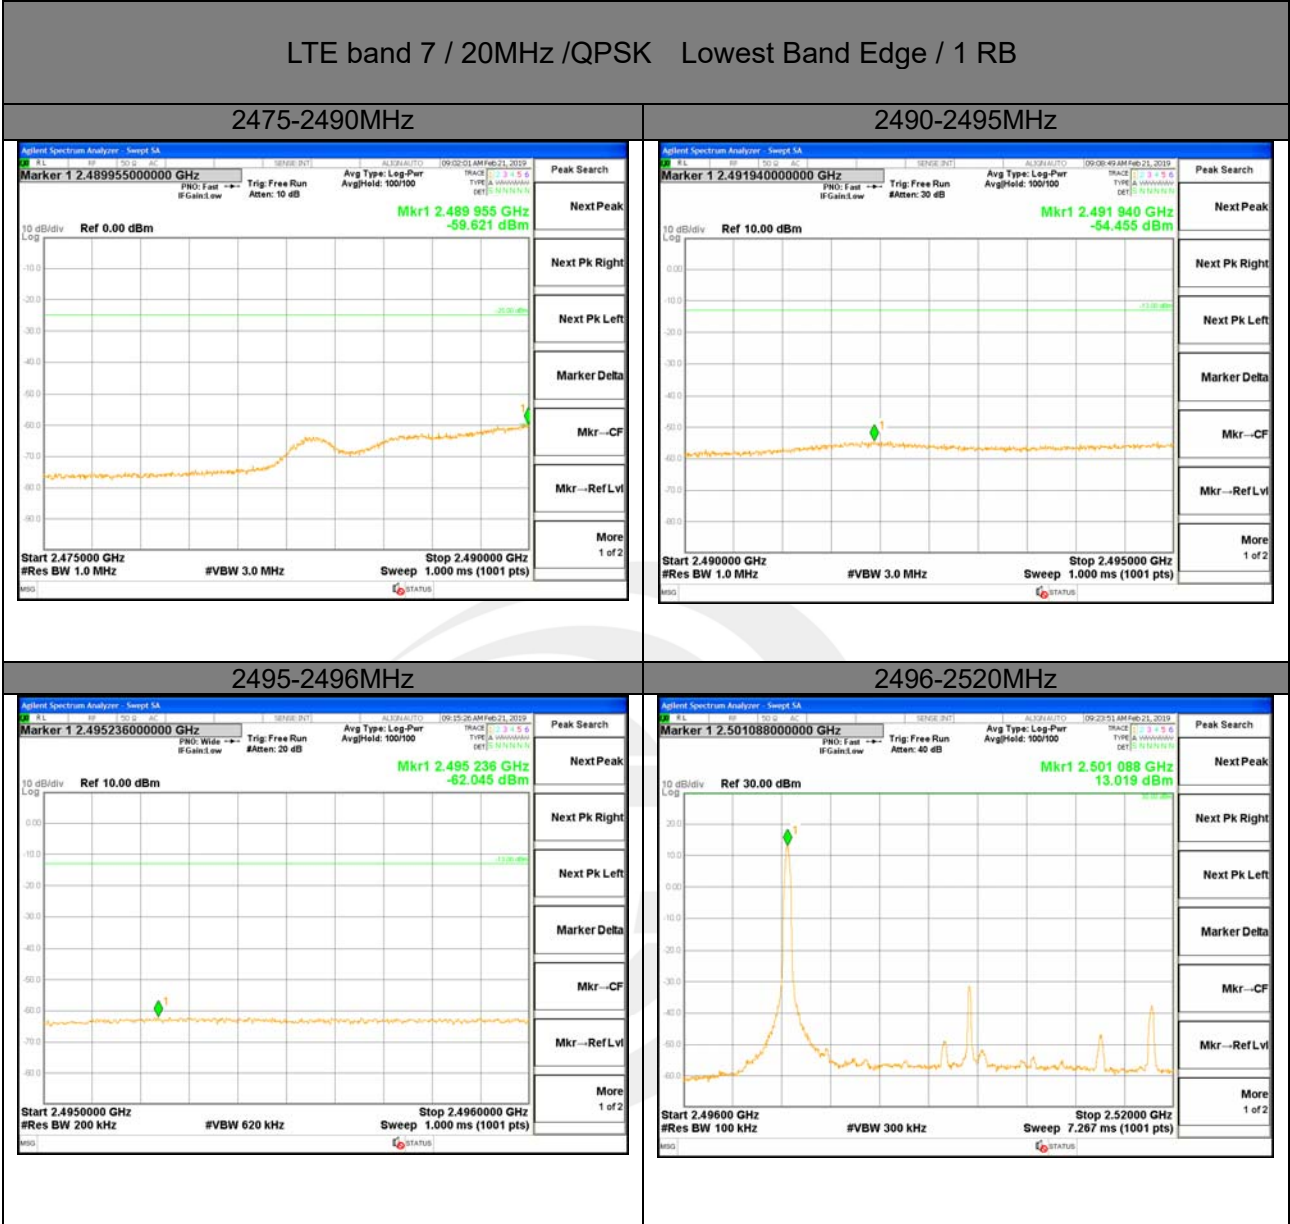

2555-2570MHz

2570-2571MHz

2571-2575MHz

2575-2585MHz

2585-2595MHz

LTE BAND 7

LTE BAND 7

LTE band 7 / 15MHz /16QAM Highest Band Edge / Full RB

2555-2570MHz

2570-2571MHz

2571-2575MHz

2575-2590MHz

2585-2595MHz

LTE band 7

LTE band 7

LTE band 7 / 20MHz /QPSK Highest Band Edge / 1 RB

2550-2570MHz

2570-2571MHz

2571-2575MHz

2575-2590MHz

2590-2595MHz

LTE band 7

LTE band 7 / 20MHz /QPSK Lowest Band Edge / Full RB

LTE band 7

LTE band 7 / 20MHz /QPSK Highest Band Edge / Full RB

2550-2570MHz

2570-2571MHz

2571-2575MHz

2575-2590MHz

2590-2595MHz

LTE BAND 7

LTE band 7 / 20MHz /16QAM Lowest Band Edge / 1 RB