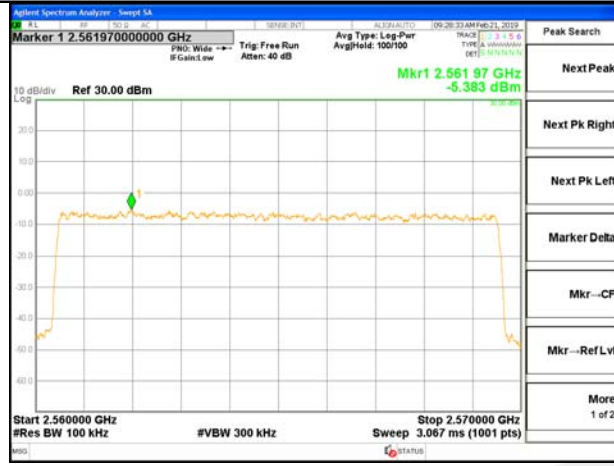

LTE band 7

LTE band 7 / 10MHz /QPSK Lowest Band Edge / 1 RB

2475-2490MHz

2490-2495MHz

2495-2496MHz

2496-2510MHz

LTE band 7

LTE band 7 / 10MHz /QPSK Highest Band Edge / 1 RB

2560-2570MHz

2570-2571MHz

2571-2575MHz

2575-2580MHz

2580-2595MHz

LTE band 7

LTE band 7 / 10MHz /QPSK Lowest Band Edge / Full RB

LTE band 7

LTE band 7 / 10MHz /QPSK Highest Band Edge / Full RB

2560-2570MHz

2570-2571MHz

2571-2575MHz

2575-2580MHz

2580-2595MHz

LTE BAND 7

LTE band 7 / 10MHz /16QAM Lowest Band Edge / 1 RB

LTE BAND 7

LTE band 7 / 10MHz /16QAM Highest Band Edge / 1 RB

2560-2570MHz

2570-2571MHz

2571-2575MHz

2575-2580MHz

2580-2595MHz

LTE BAND 7