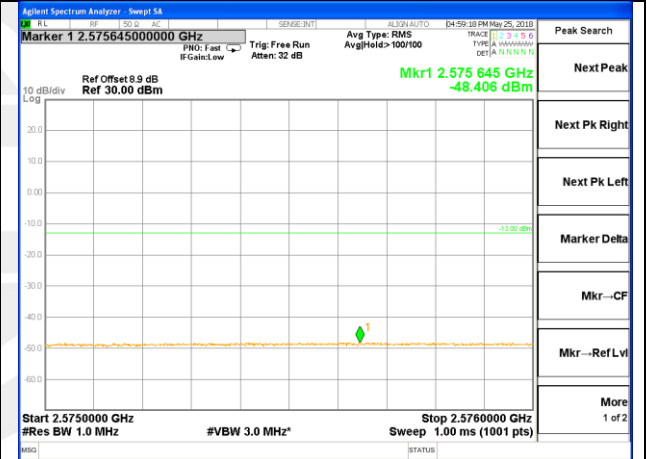

LTE BAND 7

LTE band 7 / 15MHz /16QAM Highest Band Edge / Full RB

2550-2570MHz

2570-2571MHz

2571-2575MHz

2575-2590MHz

2576-2595MHz

LTE band 7

LTE band 7 / 20MHz /QPSK Lowest Band Edge / 1 RB

LTE band 7

LTE band 7 / 20MHz /QPSK Highest Band Edge / 1 RB

2547-2570MHz

2570-2571MHz

2571-2575MHz

2575-2590MHz

2576-2595MHz

LTE band 7

LTE band 7 / 20MHz /QPSK Lowest Band Edge / Full RB

2475-2490MHz

2490-2495MHz

2495-2496MHz

2496-2520MHz

LTE band 7

LTE band 7 / 20MHz /QPSK Highest Band Edge / Full RB