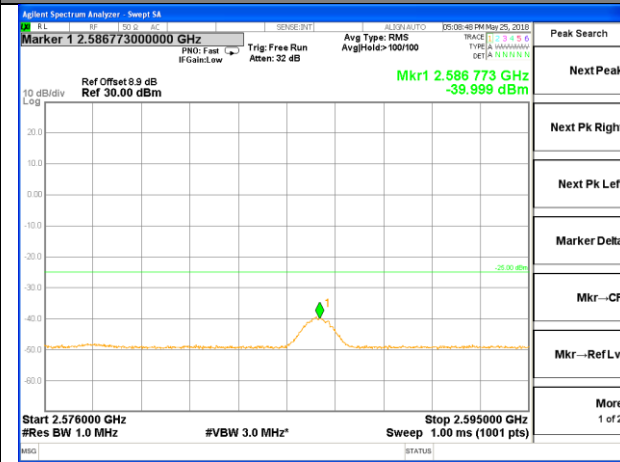

LTE BAND 7

LTE band 7 / 15MHz /16QAM Highest Band Edge / Full RB

2550-2570MHz

2570-2571MHz

2571-2575MHz

2575-2590MHz

2576-2595MHz

LTE band 7

LTE band 7 / 20MHz /QPSK Lowest Band Edge / 1 RB

LTE band 7

LTE band 7 / 20MHz /QPSK Highest Band Edge / 1 RB

2547-2570MHz

2570-2571MHz

2571-2575MHz

2575-2590MHz

2576-2595MHz

LTE band 7

LTE band 7 / 20MHz /QPSK Lowest Band Edge / Full RB

2475-2490MHz

2490-2495MHz

2495-2496MHz

2496-2520MHz

LTE band 7

LTE band 7 / 20MHz /QPSK Highest Band Edge / Full RB