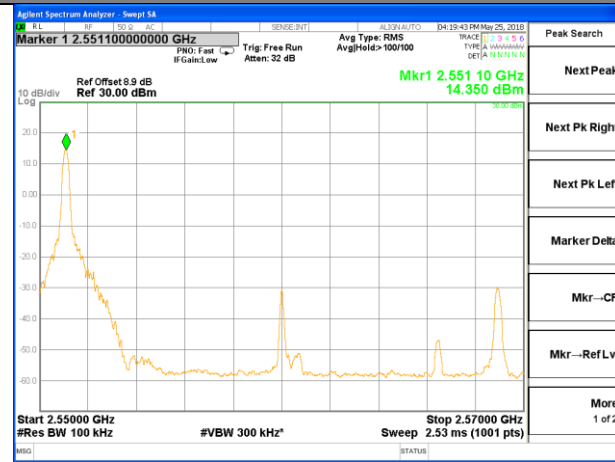

LTE band 7

LTE band 7 / 20MHz /QPSK Lowest Band Edge / Full RB

2475-2490MHz

2490-2495MHz

2495-2496MHz

2496-2520MHz

LTE band 7

LTE band 7 / 20MHz /QPSK Highest Band Edge / Full RB

2547-2570MHz

2570-2571MHz

2571-2575MHz

2575-2590MHz

2576-2595MHz

LTE BAND 7

LTE band 7 / 20MHz /16QAM Lowest Band Edge / 1 RB

LTE BAND 7

LTE band 7 / 20MHz / 16QAM Highest Band Edge / 1 RB

2547-2570MHz

2570-2571MHz

2571-2575MHz

2575-2590MHz

2576-2595MHz

LTE BAND 7

LTE BAND 7

LTE band 7 / 20MHz /16QAM Highest Band Edge / Full RB

2547-2570MHz

2570-2571MHz

2571-2575MHz

2575-2590MHz

2576-2595MHz