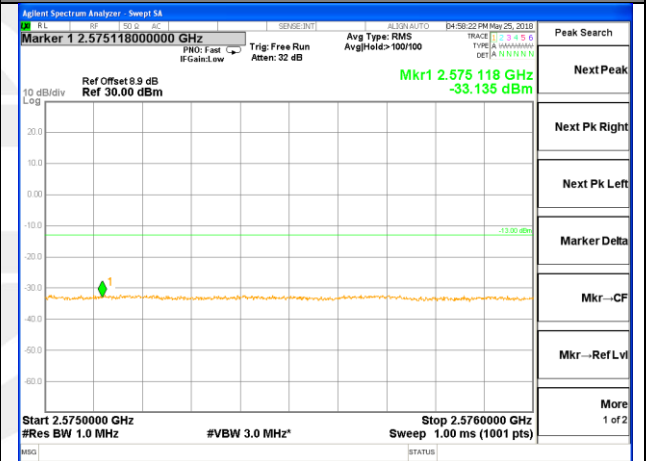

2576-2595MHz

LTE band 7

LTE band 7 / 15MHz /QPSK Lowest Band Edge / Full RB

2475-2490MHz

2490-2495MHz

2495-2496MHz

2496-2520MHz

LTE band 7

LTE band 7 / 15MHz /QPSK Highest Band Edge / Full RB

2550-2570MHz

2570-2571MHz

2571-2575MHz

2575-2590MHz

2576-2595MHz

LTE BAND 7

LTE band 7 / 15MHz /16QAM Lowest Band Edge / 1 RB

LTE BAND 7

LTE band 7 / 15MHz /16QAM Highest Band Edge / 1 RB

2550-2570MHz

2570-2571MHz

2571-2575MHz

2575-2590MHz

2576-2595MHz

LTE BAND 7

LTE BAND 7

LTE band 7 / 15MHz /16QAM Highest Band Edge / Full RB

2550-2570MHz

2570-2571MHz

2571-2575MHz

2575-2590MHz

2576-2595MHz

LTE band 7