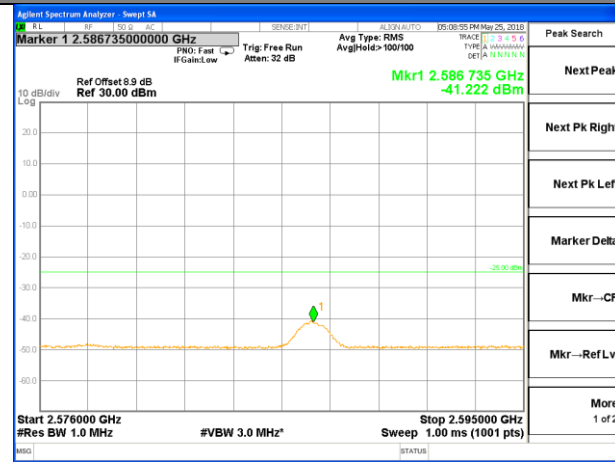

2547-2570MHz

2570-2571MHz

2571-2575MHz

2575-2590MHz

2576-2595MHz

LTE BAND 7

LTE band 7 / 20MHz /16QAM Lowest Band Edge / 1 RB

LTE BAND 7

LTE band 7 / 20MHz / 16QAM Highest Band Edge / 1 RB

2547-2570MHz

2570-2571MHz

2571-2575MHz

2575-2590MHz

2576-2595MHz

LTE BAND 7

LTE BAND 7

LTE band 7 / 20MHz /16QAM Highest Band Edge / Full RB

2547-2570MHz

2570-2571MHz

2571-2575MHz

2575-2590MHz

2576-2595MHz