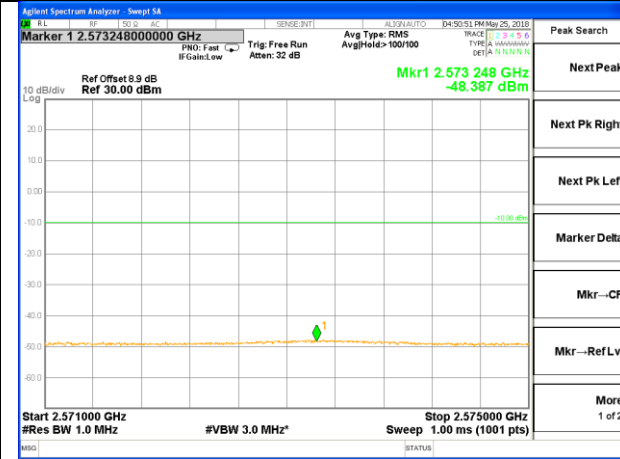

LTE band 7

LTE band 7 / 15MHz /QPSK Lowest Band Edge / 1 RB

LTE band 7

LTE band 7 / 15MHz /QPSK Highest Band Edge / 1 RB

2555-2570MHz

2570-2571MHz

2571-2575MHz

2575-2590MHz

2576-2595MHz

LTE band 7

LTE band 7 / 15MHz /QPSK Lowest Band Edge / Full RB

2475-2490MHz

2490-2495MHz

2495-2496MHz

2496-2520MHz

LTE band 7

LTE band 7 / 15MHz /QPSK Highest Band Edge / Full RB

2550-2570MHz

2570-2571MHz

2571-2575MHz

2575-2590MHz

2576-2595MHz

LTE BAND 7

LTE band 7 / 15MHz /16QAM Lowest Band Edge / 1 RB