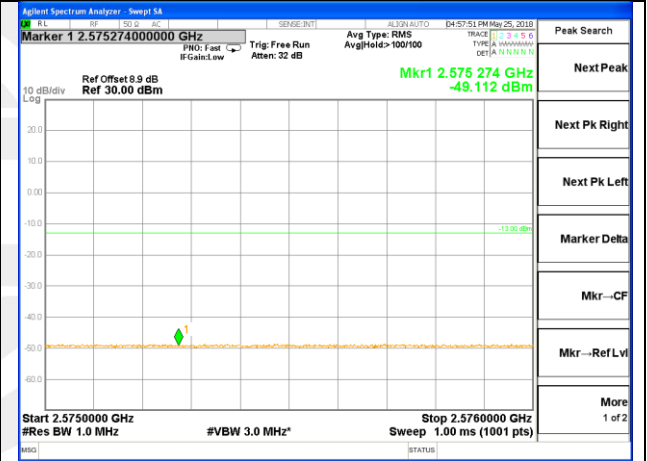

LTE band 7 / 15MHz /QPSK Highest Band Edge / Full RB

2550-2570MHz

2570-2571MHz

2571-2575MHz

2575-2590MHz

2576-2595MHz

LTE BAND 7

LTE band 7 / 15MHz /16QAM Lowest Band Edge / 1 RB

LTE BAND 7

LTE band 7 / 15MHz /16QAM Highest Band Edge / 1 RB

2550-2570MHz

2570-2571MHz

2571-2575MHz

2575-2590MHz

2576-2595MHz

LTE BAND 7

LTE BAND 7

LTE band 7 / 15MHz /16QAM Highest Band Edge / Full RB

2550-2570MHz

2570-2571MHz

2571-2575MHz

2575-2590MHz

2576-2595MHz

LTE band 7

LTE band 7 / 20MHz /QPSK Lowest Band Edge / 1 RB

LTE band 7

LTE band 7 / 20MHz /QPSK Highest Band Edge / 1 RB

2547-2570MHz

2570-2571MHz

2571-2575MHz

2575-2590MHz

2576-2595MHz