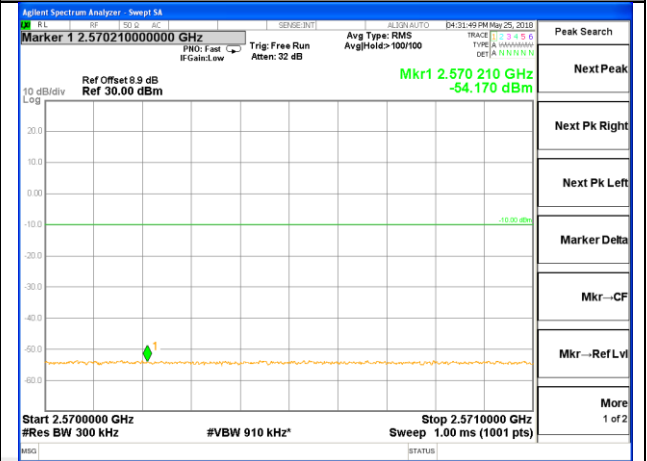

LTE band 7

LTE band 7 / 15MHz /QPSK Lowest Band Edge / 1 RB

LTE band 7

LTE band 7 / 15MHz /QPSK Highest Band Edge / 1 RB

2555-2570MHz

2570-2571MHz

2571-2575MHz

2575-2590MHz

2576-2595MHz

LTE band 7

LTE band 7 / 15MHz /QPSK Lowest Band Edge / Full RB

2475-2490MHz

2490-2495MHz

2495-2496MHz

2496-2520MHz

LTE band 7

LTE band 7 / 15MHz /QPSK Highest Band Edge / Full RB

2550-2570MHz

2570-2571MHz

2571-2575MHz

2575-2590MHz

2576-2595MHz

LTE BAND 7

LTE band 7 / 15MHz /16QAM Lowest Band Edge / 1 RB