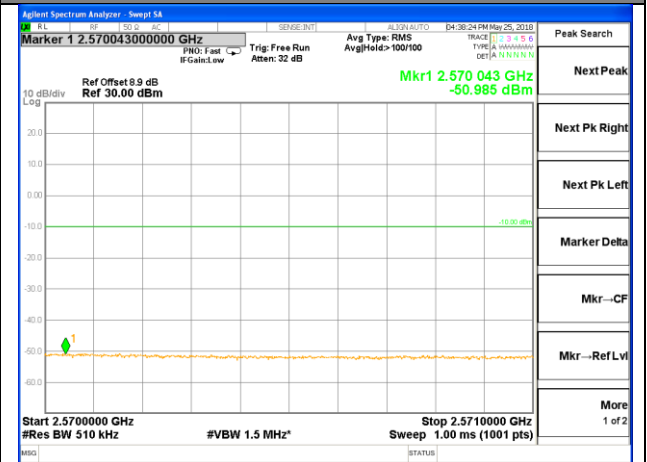

LTE band 7

LTE band 7 / 20MHz /QPSK Lowest Band Edge / Full RB

2475-2490MHz

2490-2495MHz

2495-2496MHz

2496-2520MHz

LTE band 7

LTE band 7 / 20MHz /QPSK Highest Band Edge / Full RB

2547-2570MHz

2570-2571MHz

2571-2575MHz

2575-2590MHz

2576-2595MHz

LTE BAND 7

LTE band 7 / 20MHz /16QAM Lowest Band Edge / 1 RB

LTE BAND 7

LTE band 7 / 20MHz / 16QAM Highest Band Edge / 1 RB

2547-2570MHz

2570-2571MHz

2571-2575MHz

2575-2590MHz

2576-2595MHz

LTE BAND 7

LTE BAND 7