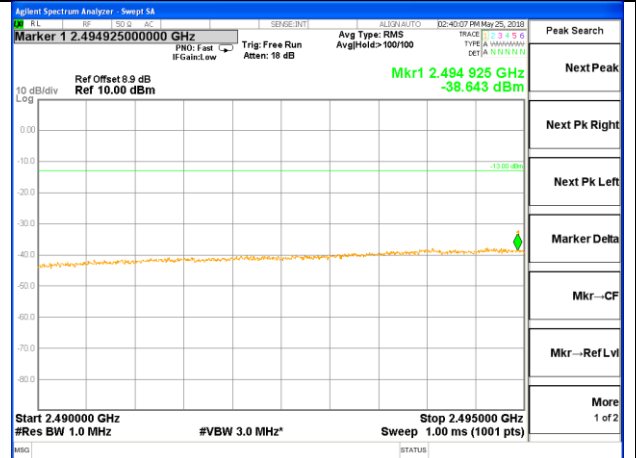

LTE band 7

LTE band 7 / 15MHz /QPSK Lowest Band Edge / 1 RB

LTE band 7

LTE band 7 / 15MHz /QPSK Highest Band Edge / 1 RB

2555-2570MHz

2570-2571MHz

2571-2575MHz

2575-2590MHz

2576-2595MHz

LTE band 7

LTE band 7 / 15MHz /QPSK Lowest Band Edge / Full RB

2475-2490MHz

2490-2495MHz

2495-2496MHz

2496-2520MHz

LTE band 7

LTE band 7 / 15MHz /QPSK Highest Band Edge / Full RB

2550-2570MHz

2570-2571MHz

2571-2575MHz

2575-2590MHz

2576-2595MHz

LTE BAND 7

LTE band 7 / 15MHz /16QAM Lowest Band Edge / 1 RB

LTE BAND 7

LTE band 7 / 15MHz /16QAM Highest Band Edge / 1 RB

2550-2570MHz

2570-2571MHz

2571-2575MHz

2575-2590MHz

2576-2595MHz

LTE BAND 7