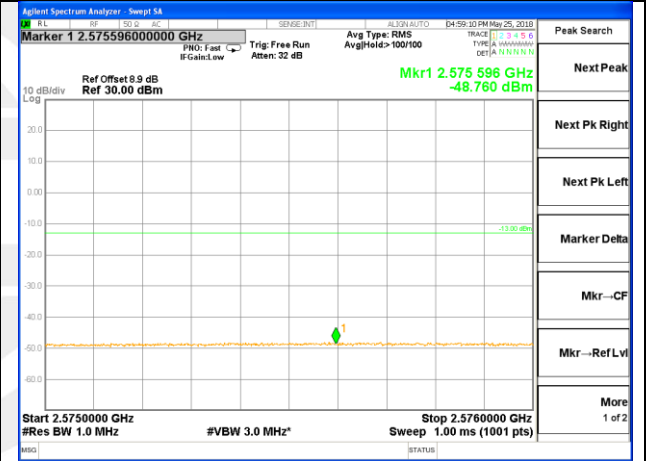

LTE band 7

LTE band 7 / 20MHz /QPSK Lowest Band Edge / Full RB

2475-2490MHz

2490-2495MHz

2495-2496MHz

2496-2520MHz

LTE band 7

LTE band 7 / 20MHz /QPSK Highest Band Edge / Full RB

2547-2570MHz

2570-2571MHz

2571-2575MHz

2575-2590MHz

2576-2595MHz

LTE BAND 7

LTE band 7 / 20MHz /16QAM Lowest Band Edge / 1 RB

LTE BAND 7

LTE band 7 / 20MHz / 16QAM Highest Band Edge / 1 RB

2547-2570MHz

2570-2571MHz

2571-2575MHz

2575-2590MHz

2576-2595MHz

LTE BAND 7

LTE BAND 7

LTE band 7 / 20MHz /16QAM Highest Band Edge / Full RB

2547-2570MHz

2570-2571MHz

2571-2575MHz

2575-2590MHz

2576-2595MHz