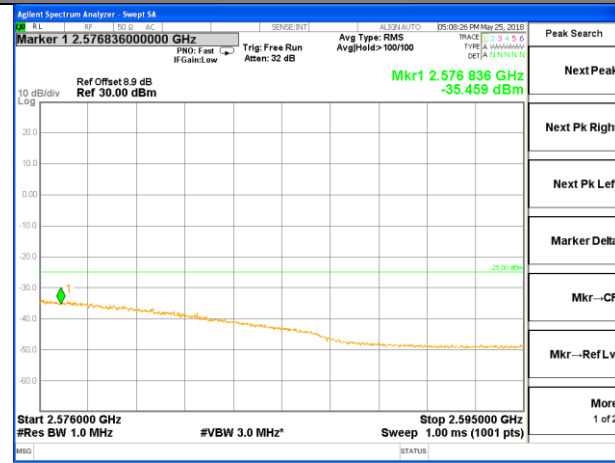

LTE band 7

LTE band 7 / 20MHz /QPSK Lowest Band Edge / Full RB

2475-2490MHz

2490-2495MHz

2495-2496MHz

2496-2520MHz

LTE band 7

LTE band 7 / 20MHz /QPSK Highest Band Edge / Full RB

2547-2570MHz

2570-2571MHz

2571-2575MHz

2575-2590MHz

2576-2595MHz

LTE BAND 7

LTE band 7 / 20MHz /16QAM Lowest Band Edge / 1 RB

LTE BAND 7

LTE band 7 / 20MHz / 16QAM Highest Band Edge / 1 RB

2547-2570MHz

2570-2571MHz

2571-2575MHz

2575-2590MHz

2576-2595MHz

LTE BAND 7

LTE BAND 7