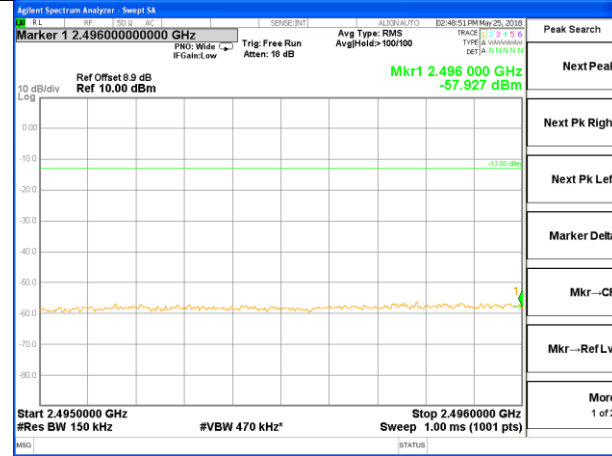

LTE band 7

LTE band 7 / 15MHz /QPSK Lowest Band Edge / 1 RB

LTE band 7

LTE band 7 / 15MHz /QPSK Highest Band Edge / 1 RB

2555-2570MHz

2570-2571MHz

2571-2575MHz

2575-2590MHz

2576-2595MHz

LTE band 7

LTE band 7 / 15MHz /QPSK Lowest Band Edge / Full RB

2475-2490MHz

2490-2495MHz

2495-2496MHz

2496-2520MHz

LTE band 7

LTE band 7 / 15MHz /QPSK Highest Band Edge / Full RB

2550-2570MHz

2570-2571MHz

2571-2575MHz

2575-2590MHz

2576-2595MHz

LTE BAND 7

LTE band 7 / 15MHz /16QAM Lowest Band Edge / 1 RB

LTE BAND 7

LTE band 7 / 15MHz /16QAM Highest Band Edge / 1 RB

2550-2570MHz

2570-2571MHz

2571-2575MHz

2575-2590MHz

2576-2595MHz

LTE BAND 7