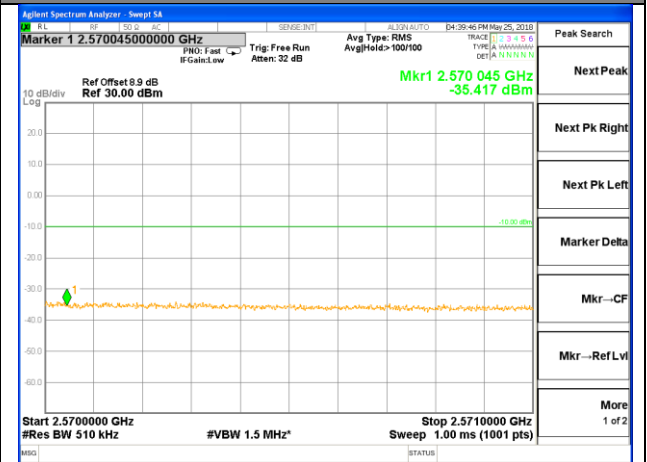

2547-2570MHz

2570-2571MHz

2571-2575MHz

2575-2590MHz

2576-2595MHz

LTE BAND 7

LTE band 7 / 20MHz /16QAM Lowest Band Edge / 1 RB

LTE BAND 7

LTE band 7 / 20MHz / 16QAM Highest Band Edge / 1 RB

2547-2570MHz

2570-2571MHz

2571-2575MHz

2575-2590MHz

2576-2595MHz

LTE BAND 7

LTE BAND 7

LTE band 7 / 20MHz /16QAM Highest Band Edge / Full RB

2547-2570MHz

2570-2571MHz

2571-2575MHz

2575-2590MHz

2576-2595MHz