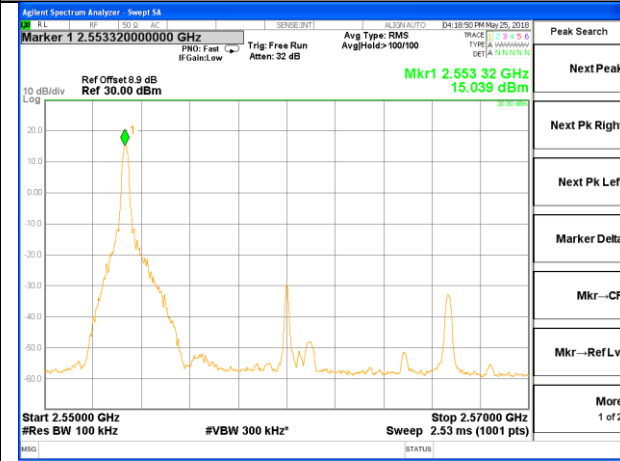

LTE band 7

LTE band 7 / 15MHz /QPSK Lowest Band Edge / 1 RB

LTE band 7

LTE band 7 / 15MHz /QPSK Highest Band Edge / 1 RB

2555-2570MHz

2570-2571MHz

2571-2575MHz

2575-2590MHz

2576-2595MHz

LTE band 7

LTE band 7 / 15MHz /QPSK Lowest Band Edge / Full RB

2475-2490MHz

2490-2495MHz

2495-2496MHz

2496-2520MHz

LTE band 7

LTE band 7 / 15MHz /QPSK Highest Band Edge / Full RB

2550-2570MHz

2570-2571MHz

2571-2575MHz

2575-2590MHz

2576-2595MHz

LTE BAND 7

LTE band 7 / 15MHz /16QAM Lowest Band Edge / 1 RB