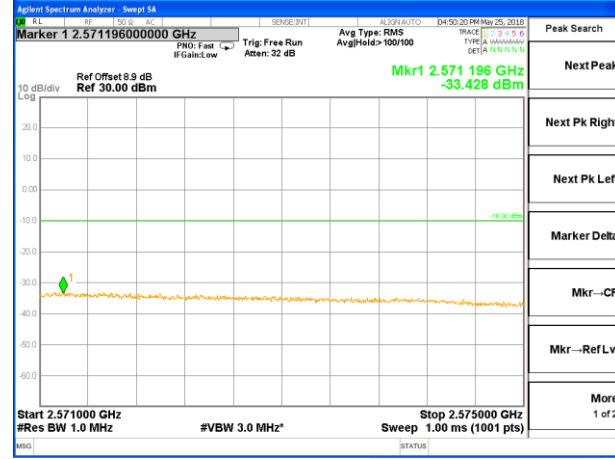

LTE BAND 7

LTE band 7 / 15MHz /16QAM Highest Band Edge / 1 RB

2550-2570MHz

2570-2571MHz

2571-2575MHz

2575-2590MHz

2576-2595MHz

LTE BAND 7

LTE BAND 7

LTE band 7 / 15MHz /16QAM Highest Band Edge / Full RB

2550-2570MHz

2570-2571MHz

2571-2575MHz

2575-2590MHz

2576-2595MHz

LTE band 7

LTE band 7 / 20MHz /QPSK Lowest Band Edge / 1 RB

LTE band 7

LTE band 7 / 20MHz /QPSK Highest Band Edge / 1 RB

2547-2570MHz

2570-2571MHz

2571-2575MHz

2575-2590MHz

2576-2595MHz

LTE band 7

LTE band 7 / 20MHz /QPSK Lowest Band Edge / Full RB

2475-2490MHz

2490-2495MHz

2495-2496MHz

2496-2520MHz

LTE band 7

LTE band 7 / 20MHz /QPSK Highest Band Edge / Full RB