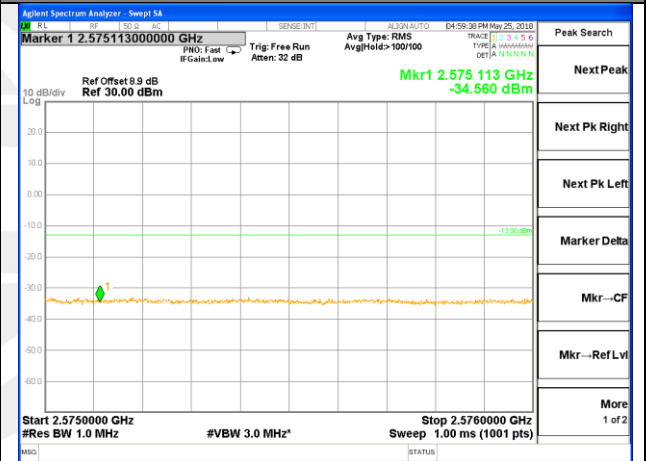

LTE band 7

LTE band 7 / 20MHz /QPSK Lowest Band Edge / Full RB

2475-2490MHz

2490-2495MHz

2495-2496MHz

2496-2520MHz

LTE band 7

LTE band 7 / 20MHz /QPSK Highest Band Edge / Full RB

2547-2570MHz

2570-2571MHz

2571-2575MHz

2575-2590MHz

2576-2595MHz

LTE BAND 7

LTE band 7 / 20MHz /16QAM Lowest Band Edge / 1 RB

LTE BAND 7

LTE band 7 / 20MHz / 16QAM Highest Band Edge / 1 RB

2547-2570MHz

2570-2571MHz

2571-2575MHz

2575-2590MHz

2576-2595MHz

LTE BAND 7

LTE BAND 7