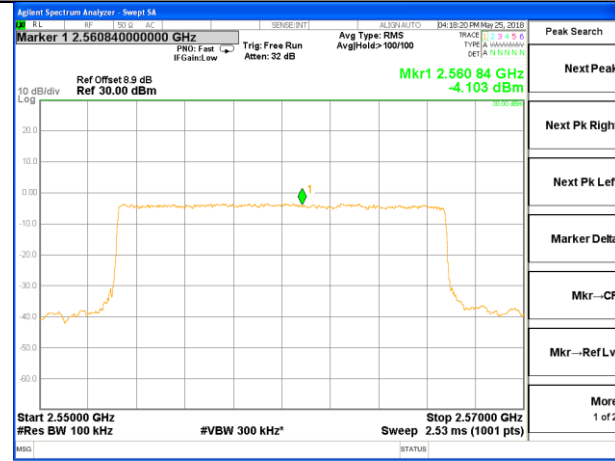

LTE band 7

LTE band 7 / 15MHz /QPSK Lowest Band Edge / 1 RB

LTE band 7

LTE band 7 / 15MHz /QPSK Highest Band Edge / 1 RB

2555-2570MHz

2570-2571MHz

2571-2575MHz

2575-2590MHz

2576-2595MHz

LTE band 7

LTE band 7 / 15MHz /QPSK Lowest Band Edge / Full RB

2475-2490MHz

2490-2495MHz

2495-2496MHz

2496-2520MHz

LTE band 7

LTE band 7 / 15MHz /QPSK Highest Band Edge / Full RB

2550-2570MHz

2570-2571MHz

2571-2575MHz

2575-2590MHz

2576-2595MHz

LTE BAND 7

LTE band 7 / 15MHz /16QAM Lowest Band Edge / 1 RB

LTE BAND 7

LTE band 7 / 15MHz /16QAM Highest Band Edge / 1 RB

2550-2570MHz

2570-2571MHz

2571-2575MHz

2575-2590MHz

2576-2595MHz

LTE BAND 7