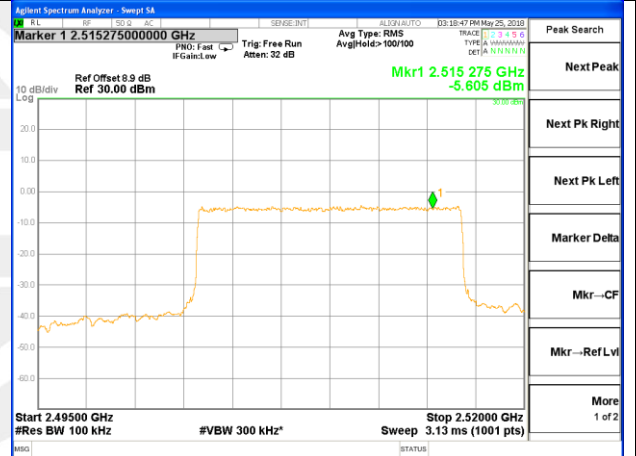

LTE band 7

LTE band 7 / 15MHz /QPSK Lowest Band Edge / 1 RB

LTE band 7

LTE band 7 / 15MHz /QPSK Highest Band Edge / 1 RB

2555-2570MHz

2570-2571MHz

2571-2575MHz

2575-2590MHz

2576-2595MHz

LTE band 7

LTE band 7 / 15MHz /QPSK Lowest Band Edge / Full RB

2475-2490MHz

2490-2495MHz

2495-2496MHz

2496-2520MHz

LTE band 7

LTE band 7 / 15MHz /QPSK Highest Band Edge / Full RB

2550-2570MHz

2570-2571MHz

2571-2575MHz

2575-2590MHz

2576-2595MHz

LTE BAND 7

LTE band 7 / 15MHz /16QAM Lowest Band Edge / 1 RB

LTE BAND 7

LTE band 7 / 15MHz /16QAM Highest Band Edge / 1 RB

2550-2570MHz

2570-2571MHz

2571-2575MHz

2575-2590MHz

2576-2595MHz

LTE BAND 7