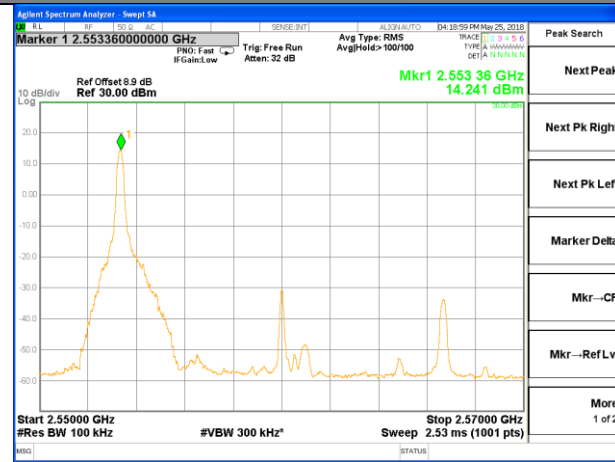

2576-2595MHz

LTE band 7

LTE band 7 / 15MHz /QPSK Lowest Band Edge / Full RB

2475-2490MHz

2490-2495MHz

2495-2496MHz

2496-2520MHz

LTE band 7

LTE band 7 / 15MHz /QPSK Highest Band Edge / Full RB

2550-2570MHz

2570-2571MHz

2571-2575MHz

2575-2590MHz

2576-2595MHz

LTE BAND 7

LTE band 7 / 15MHz /16QAM Lowest Band Edge / 1 RB

LTE BAND 7

LTE band 7 / 15MHz /16QAM Highest Band Edge / 1 RB

2550-2570MHz

2570-2571MHz

2571-2575MHz

2575-2590MHz

2576-2595MHz

LTE BAND 7

LTE BAND 7

LTE band 7 / 15MHz /16QAM Highest Band Edge / Full RB

2550-2570MHz

2570-2571MHz

2571-2575MHz

2575-2590MHz

2576-2595MHz

LTE band 7