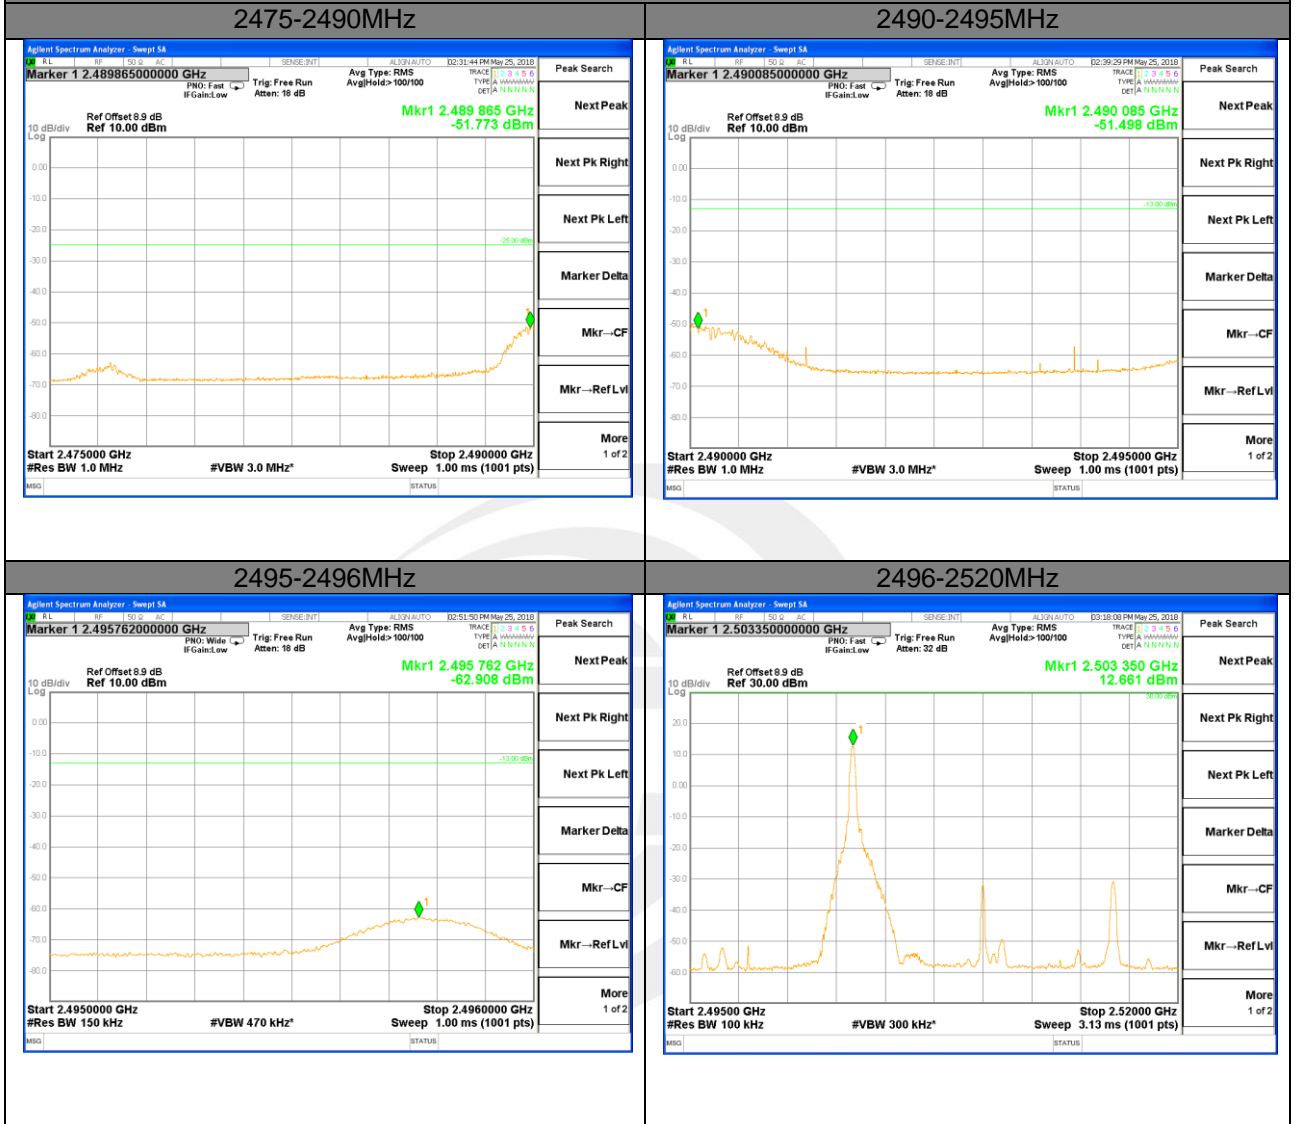

2576-2595MHz

LTE band 7

LTE band 7 / 15MHz /QPSK Lowest Band Edge / Full RB

2475-2490MHz

2490-2495MHz

2495-2496MHz

2496-2520MHz

LTE band 7

LTE band 7 / 15MHz /QPSK Highest Band Edge / Full RB

2550-2570MHz

2570-2571MHz

2571-2575MHz

2575-2590MHz

2576-2595MHz

LTE BAND 7

LTE band 7 / 15MHz /16QAM Lowest Band Edge / 1 RB

LTE BAND 7

LTE band 7 / 15MHz /16QAM Highest Band Edge / 1 RB

2550-2570MHz

2570-2571MHz

2571-2575MHz

2575-2590MHz

2576-2595MHz

LTE BAND 7

LTE BAND 7

LTE band 7 / 15MHz /16QAM Highest Band Edge / Full RB

2550-2570MHz

2570-2571MHz

2571-2575MHz

2575-2590MHz

2576-2595MHz

LTE band 7