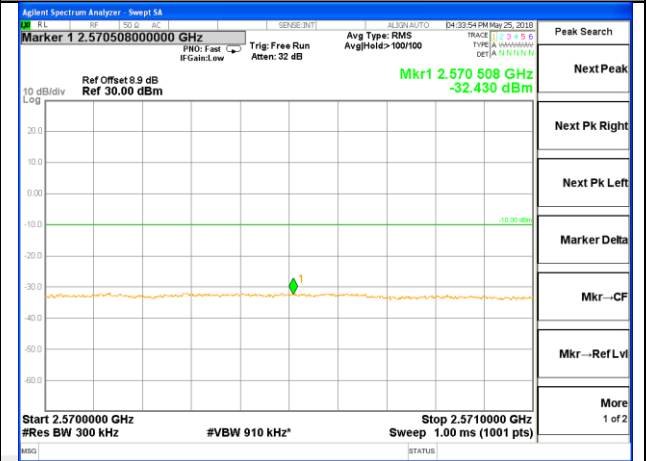

LTE band 7

LTE band 7 / 15MHz /QPSK Lowest Band Edge / 1 RB

LTE band 7

LTE band 7 / 15MHz /QPSK Highest Band Edge / 1 RB

2555-2570MHz

2570-2571MHz

2571-2575MHz

2575-2590MHz

2576-2595MHz

LTE band 7

LTE band 7 / 15MHz /QPSK Lowest Band Edge / Full RB

2475-2490MHz

2490-2495MHz

2495-2496MHz

2496-2520MHz

LTE band 7

LTE band 7 / 15MHz /QPSK Highest Band Edge / Full RB

2550-2570MHz

2570-2571MHz

2571-2575MHz

2575-2590MHz

2576-2595MHz

LTE BAND 7

LTE band 7 / 15MHz /16QAM Lowest Band Edge / 1 RB

LTE BAND 7

LTE band 7 / 15MHz /16QAM Highest Band Edge / 1 RB

2550-2570MHz

2570-2571MHz

2571-2575MHz

2575-2590MHz

2576-2595MHz

LTE BAND 7