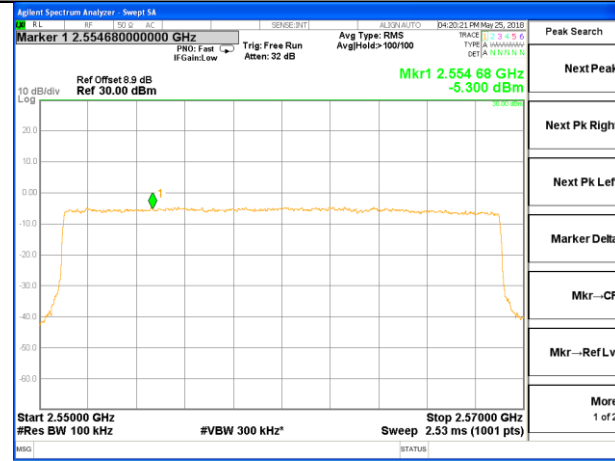

LTE band 7 / 20MHz /QPSK Lowest Band Edge / 1 RB

LTE band 7

LTE band 7 / 20MHz /QPSK Highest Band Edge / 1 RB

2547-2570MHz

2570-2571MHz

2571-2575MHz

2575-2590MHz

2576-2595MHz

LTE band 7

LTE band 7 / 20MHz /QPSK Lowest Band Edge / Full RB

2475-2490MHz

2490-2495MHz

2495-2496MHz

2496-2520MHz

LTE band 7

LTE band 7 / 20MHz /QPSK Highest Band Edge / Full RB

2547-2570MHz

2570-2571MHz

2571-2575MHz

2575-2590MHz

2576-2595MHz

LTE BAND 7

LTE band 7 / 20MHz /16QAM Lowest Band Edge / 1 RB

LTE BAND 7

LTE band 7 / 20MHz / 16QAM Highest Band Edge / 1 RB

2547-2570MHz

2570-2571MHz

2571-2575MHz

2575-2590MHz

2576-2595MHz

LTE BAND 7

LTE BAND 7