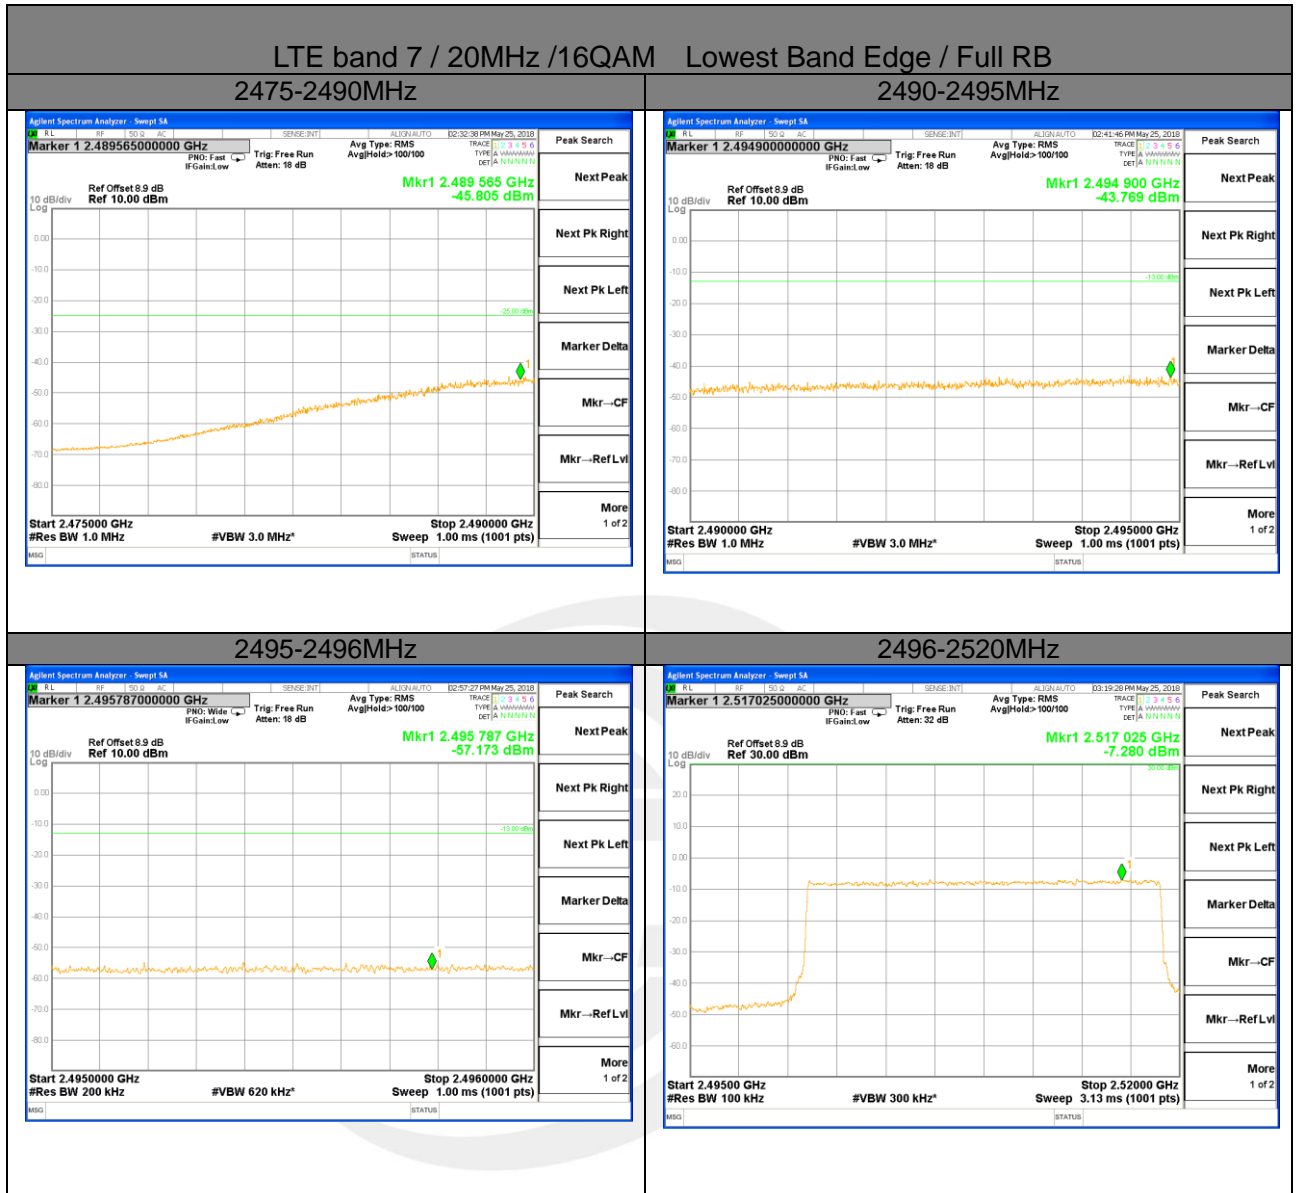

LTE band 7

LTE band 7 / 20MHz /QPSK Lowest Band Edge / Full RB

2475-2490MHz

2490-2495MHz

2495-2496MHz

2496-2520MHz

LTE band 7

LTE band 7 / 20MHz /QPSK Highest Band Edge / Full RB

2547-2570MHz

2570-2571MHz

2571-2575MHz

2575-2590MHz

2576-2595MHz

LTE BAND 7

LTE band 7 / 20MHz /16QAM Lowest Band Edge / 1 RB

LTE BAND 7

LTE band 7 / 20MHz / 16QAM Highest Band Edge / 1 RB

2547-2570MHz

2570-2571MHz

2571-2575MHz

2575-2590MHz

2576-2595MHz

LTE BAND 7

LTE BAND 7

LTE band 7 / 20MHz /16QAM Highest Band Edge / Full RB

2547-2570MHz

2570-2571MHz

2571-2575MHz

2575-2590MHz

2576-2595MHz