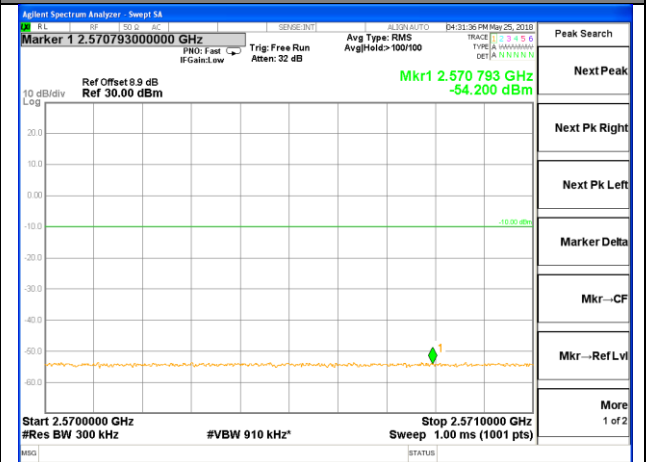

2576-2595MHz

LTE band 7

LTE band 7 / 15MHz /QPSK Lowest Band Edge / Full RB

2475-2490MHz

2490-2495MHz

2495-2496MHz

2496-2520MHz

LTE band 7

LTE band 7 / 15MHz /QPSK Highest Band Edge / Full RB

2550-2570MHz

2570-2571MHz

2571-2575MHz

2575-2590MHz

2576-2595MHz

LTE BAND 7

LTE band 7 / 15MHz /16QAM Lowest Band Edge / 1 RB

LTE BAND 7

LTE band 7 / 15MHz /16QAM Highest Band Edge / 1 RB

2550-2570MHz

2570-2571MHz

2571-2575MHz

2575-2590MHz

2576-2595MHz

LTE BAND 7

LTE BAND 7

LTE band 7 / 15MHz /16QAM Highest Band Edge / Full RB

2550-2570MHz

2570-2571MHz

2571-2575MHz

2575-2590MHz

2576-2595MHz

LTE band 7