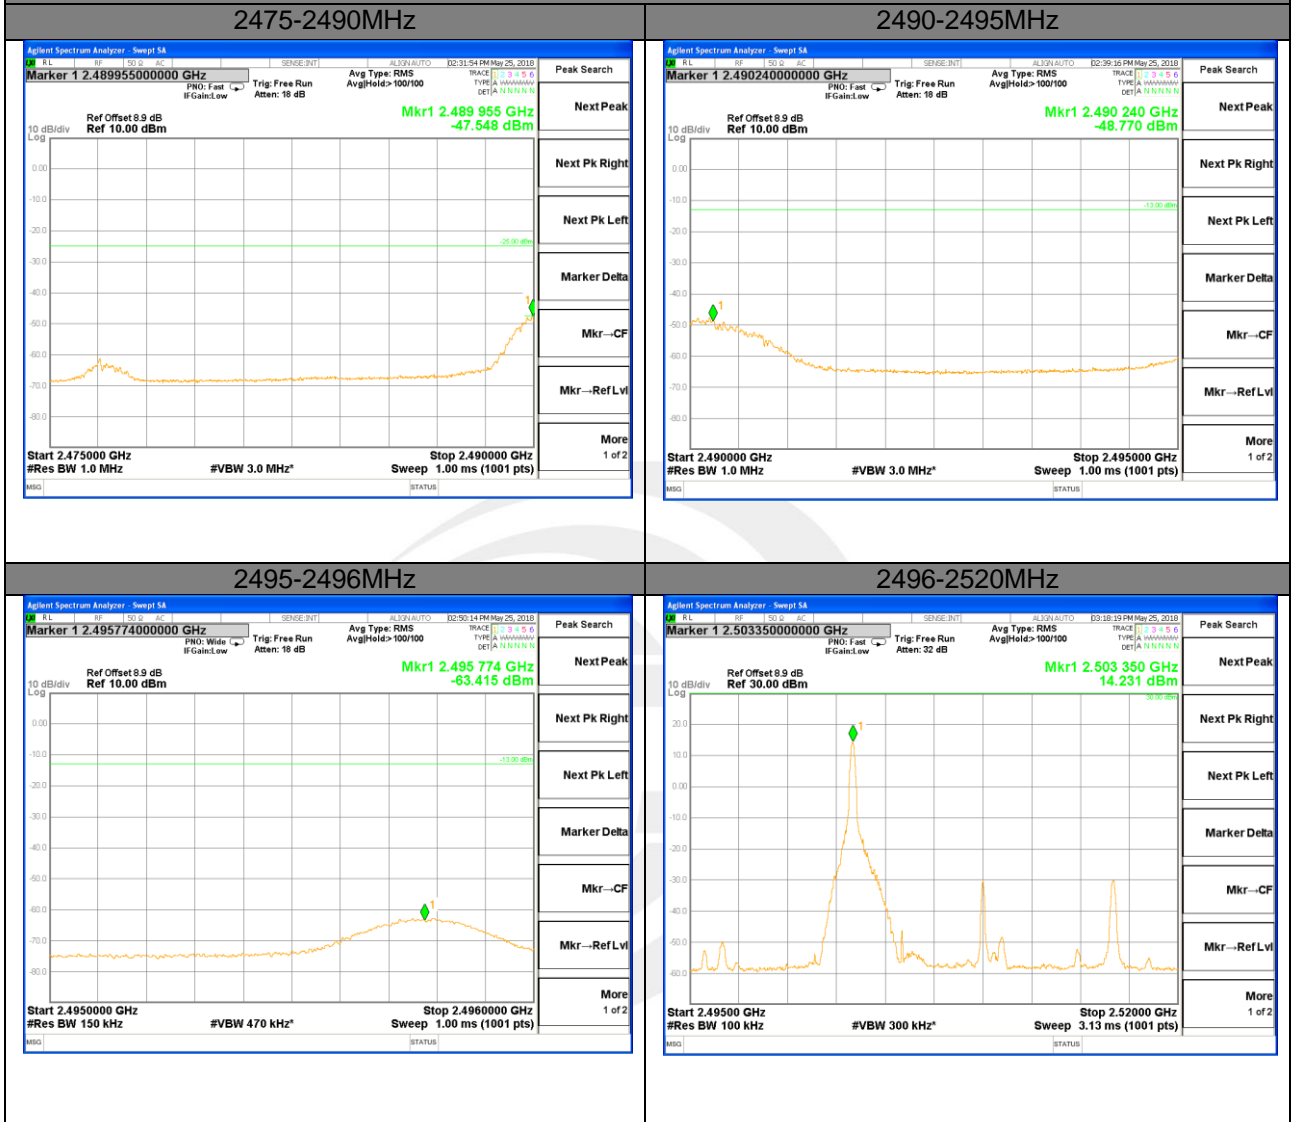

LTE band 7

LTE band 7 / 15MHz /QPSK Lowest Band Edge / 1 RB

LTE band 7

LTE band 7 / 15MHz /QPSK Highest Band Edge / 1 RB

2555-2570MHz

2570-2571MHz

2571-2575MHz

2575-2590MHz

2576-2595MHz

LTE band 7

LTE band 7 / 15MHz /QPSK Lowest Band Edge / Full RB

2475-2490MHz

2490-2495MHz

2495-2496MHz

2496-2520MHz

LTE band 7

LTE band 7 / 15MHz /QPSK Highest Band Edge / Full RB

2550-2570MHz

2570-2571MHz

2571-2575MHz

2575-2590MHz

2576-2595MHz

LTE BAND 7

LTE band 7 / 15MHz /16QAM Lowest Band Edge / 1 RB

LTE BAND 7

LTE band 7 / 15MHz /16QAM Highest Band Edge / 1 RB

2550-2570MHz

2570-2571MHz

2571-2575MHz

2575-2590MHz

2576-2595MHz

LTE BAND 7