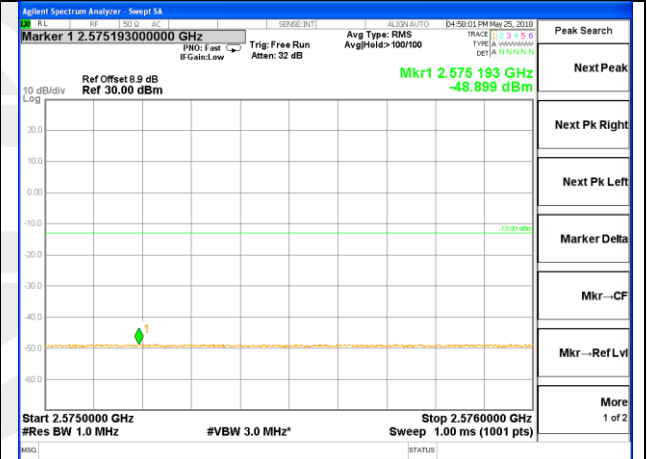

LTE band 7

LTE band 7 / 15MHz /QPSK Lowest Band Edge / 1 RB

LTE band 7

LTE band 7 / 15MHz /QPSK Highest Band Edge / 1 RB

2555-2570MHz

2570-2571MHz

2571-2575MHz

2575-2590MHz

2576-2595MHz

LTE band 7

LTE band 7 / 15MHz /QPSK Lowest Band Edge / Full RB

2475-2490MHz

2490-2495MHz

2495-2496MHz

2496-2520MHz

LTE band 7

LTE band 7 / 15MHz /QPSK Highest Band Edge / Full RB

2550-2570MHz

2570-2571MHz

2571-2575MHz

2575-2590MHz

2576-2595MHz

LTE BAND 7

LTE band 7 / 15MHz /16QAM Lowest Band Edge / 1 RB