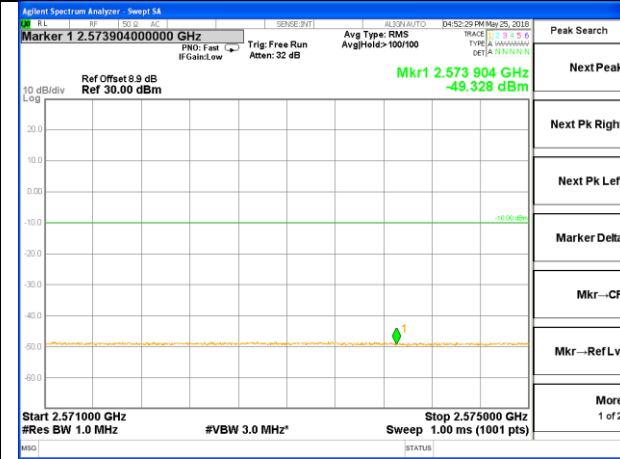

LTE BAND 7

LTE band 7 / 15MHz /16QAM Highest Band Edge / Full RB

2550-2570MHz

2570-2571MHz

2571-2575MHz

2575-2590MHz

2576-2595MHz

LTE band 7

LTE band 7 / 20MHz /QPSK Lowest Band Edge / 1 RB

LTE band 7

LTE band 7 / 20MHz /QPSK Highest Band Edge / 1 RB

2547-2570MHz

2570-2571MHz

2571-2575MHz

2575-2590MHz

2576-2595MHz

LTE band 7

LTE band 7 / 20MHz /QPSK Lowest Band Edge / Full RB

2475-2490MHz

2490-2495MHz

2495-2496MHz

2496-2520MHz

LTE band 7

LTE band 7 / 20MHz /QPSK Highest Band Edge / Full RB