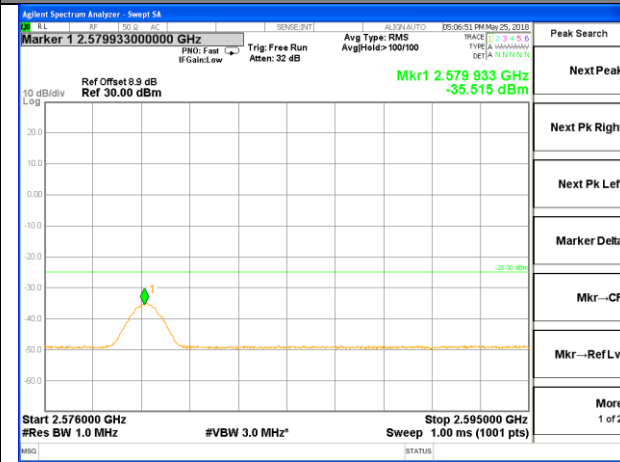

LTE band 7

LTE band 7 / 15MHz /QPSK Lowest Band Edge / 1 RB

LTE band 7

LTE band 7 / 15MHz /QPSK Highest Band Edge / 1 RB

2555-2570MHz

2570-2571MHz

2571-2575MHz

2575-2590MHz

2576-2595MHz

LTE band 7

LTE band 7 / 15MHz /QPSK Lowest Band Edge / Full RB

2475-2490MHz

2490-2495MHz

2495-2496MHz

2496-2520MHz

LTE band 7

LTE band 7 / 15MHz /QPSK Highest Band Edge / Full RB

2550-2570MHz

2570-2571MHz

2571-2575MHz

2575-2590MHz

2576-2595MHz

LTE BAND 7

LTE band 7 / 15MHz /16QAM Lowest Band Edge / 1 RB