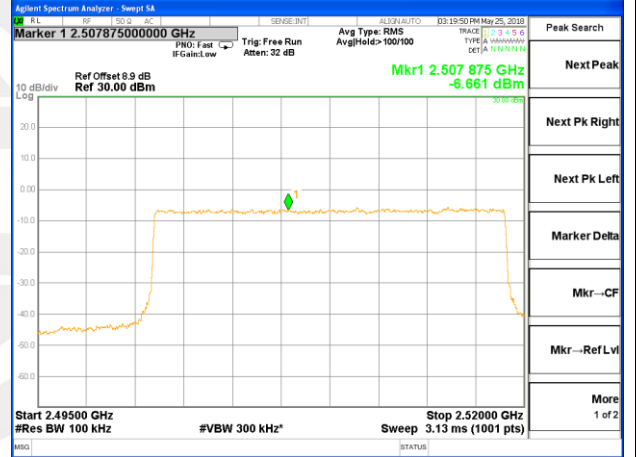

LTE band 7 / 20MHz /QPSK Lowest Band Edge / 1 RB

LTE band 7

LTE band 7 / 20MHz /QPSK Highest Band Edge / 1 RB

2547-2570MHz

2570-2571MHz

2571-2575MHz

2575-2590MHz

2576-2595MHz

LTE band 7

LTE band 7 / 20MHz /QPSK Lowest Band Edge / Full RB

2475-2490MHz

2490-2495MHz

2495-2496MHz

2496-2520MHz

LTE band 7

LTE band 7 / 20MHz /QPSK Highest Band Edge / Full RB

2547-2570MHz

2570-2571MHz

2571-2575MHz

2575-2590MHz

2576-2595MHz

LTE BAND 7

LTE band 7 / 20MHz /16QAM Lowest Band Edge / 1 RB

LTE BAND 7