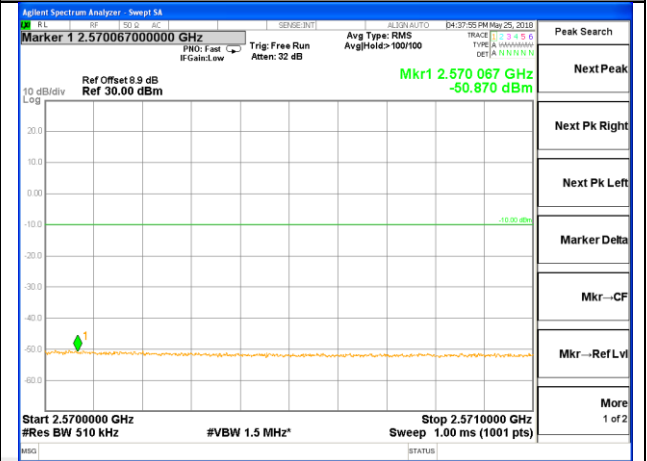

LTE BAND 7

LTE band 7 / 15MHz /16QAM Highest Band Edge / Full RB

2550-2570MHz

2570-2571MHz

2571-2575MHz

2575-2590MHz

2576-2595MHz

LTE band 7

LTE band 7 / 20MHz /QPSK Lowest Band Edge / 1 RB

LTE band 7

LTE band 7 / 20MHz /QPSK Highest Band Edge / 1 RB

2547-2570MHz

2570-2571MHz

2571-2575MHz

2575-2590MHz

2576-2595MHz

LTE band 7

LTE band 7 / 20MHz /QPSK Lowest Band Edge / Full RB

2475-2490MHz

2490-2495MHz

2495-2496MHz

2496-2520MHz

LTE band 7

LTE band 7 / 20MHz /QPSK Highest Band Edge / Full RB