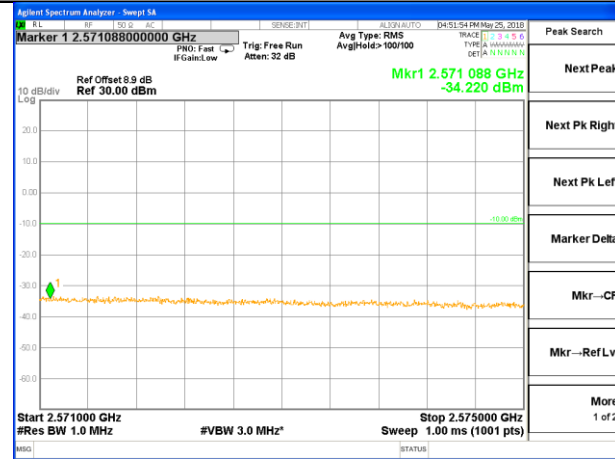

LTE band 7 / 20MHz / 16QAM Highest Band Edge / 1 RB

2547-2570MHz

2570-2571MHz

2571-2575MHz

2575-2590MHz

2576-2595MHz

LTE BAND 7

LTE BAND 7

LTE band 7 / 20MHz /16QAM Highest Band Edge / Full RB

2547-2570MHz

2570-2571MHz

2571-2575MHz

2575-2590MHz

2576-2595MHz