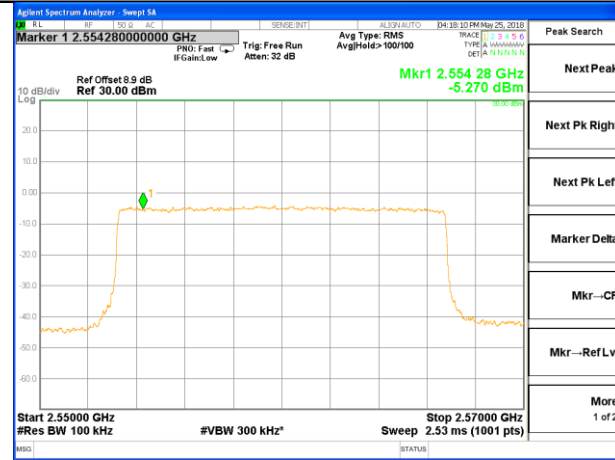

LTE band 7 / 15MHz /QPSK Highest Band Edge / Full RB

2550-2570MHz

2570-2571MHz

2571-2575MHz

2575-2590MHz

2576-2595MHz

LTE BAND 7

LTE band 7 / 15MHz /16QAM Lowest Band Edge / 1 RB

LTE BAND 7

LTE band 7 / 15MHz /16QAM Highest Band Edge / 1 RB

2550-2570MHz

2570-2571MHz

2571-2575MHz

2575-2590MHz

2576-2595MHz

LTE BAND 7

LTE BAND 7

LTE band 7 / 15MHz /16QAM Highest Band Edge / Full RB

2550-2570MHz

2570-2571MHz

2571-2575MHz

2575-2590MHz

2576-2595MHz

LTE band 7

LTE band 7 / 20MHz /QPSK Lowest Band Edge / 1 RB

LTE band 7

LTE band 7 / 20MHz /QPSK Highest Band Edge / 1 RB

2547-2570MHz

2570-2571MHz

2571-2575MHz

2575-2590MHz

2576-2595MHz