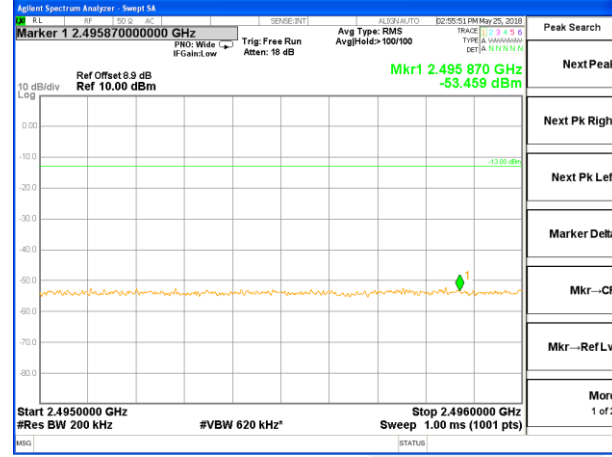

LTE band 7 / 20MHz /QPSK Lowest Band Edge / 1 RB

LTE band 7

LTE band 7 / 20MHz /QPSK Highest Band Edge / 1 RB

2547-2570MHz

2570-2571MHz

2571-2575MHz

2575-2590MHz

2576-2595MHz

LTE band 7

LTE band 7 / 20MHz /QPSK Lowest Band Edge / Full RB

2475-2490MHz

2490-2495MHz

2495-2496MHz

2496-2520MHz

LTE band 7

LTE band 7 / 20MHz /QPSK Highest Band Edge / Full RB

2547-2570MHz

2570-2571MHz

2571-2575MHz

2575-2590MHz

2576-2595MHz

LTE BAND 7

LTE band 7 / 20MHz /16QAM Lowest Band Edge / 1 RB

LTE BAND 7