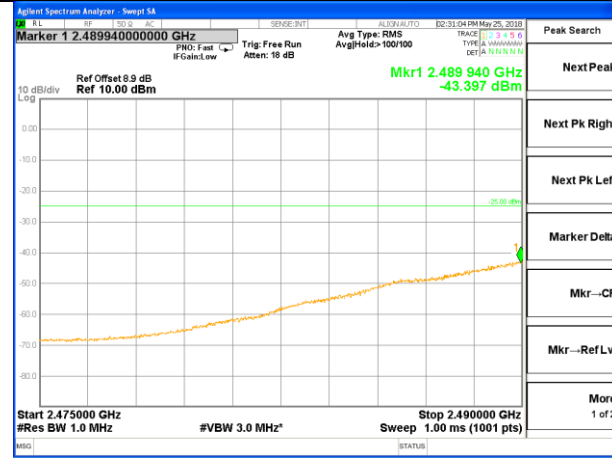

LTE band 7

LTE band 7 / 15MHz /QPSK Lowest Band Edge / 1 RB

LTE band 7

LTE band 7 / 15MHz /QPSK Highest Band Edge / 1 RB

2555-2570MHz

2570-2571MHz

2571-2575MHz

2575-2590MHz

2576-2595MHz

LTE band 7

LTE band 7 / 15MHz /QPSK Lowest Band Edge / Full RB

2475-2490MHz

2490-2495MHz

2495-2496MHz

2496-2520MHz

LTE band 7

LTE band 7 / 15MHz /QPSK Highest Band Edge / Full RB

2550-2570MHz

2570-2571MHz

2571-2575MHz

2575-2590MHz

2576-2595MHz

LTE BAND 7

LTE band 7 / 15MHz /16QAM Lowest Band Edge / 1 RB

LTE BAND 7

LTE band 7 / 15MHz /16QAM Highest Band Edge / 1 RB

2550-2570MHz

2570-2571MHz

2571-2575MHz

2575-2590MHz

2576-2595MHz

LTE BAND 7