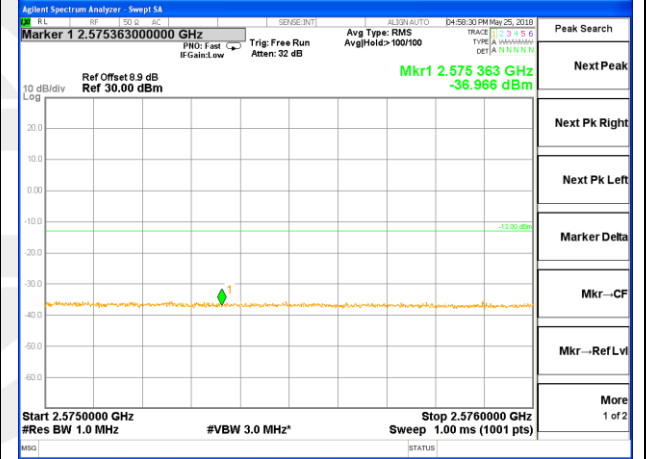

LTE BAND 7

LTE band 7 / 15MHz /16QAM Highest Band Edge / 1 RB

2550-2570MHz

2570-2571MHz

2571-2575MHz

2575-2590MHz

2576-2595MHz

LTE BAND 7

LTE BAND 7

LTE band 7 / 15MHz /16QAM Highest Band Edge / Full RB

2550-2570MHz

2570-2571MHz

2571-2575MHz

2575-2590MHz

2576-2595MHz

LTE band 7

LTE band 7 / 20MHz /QPSK Lowest Band Edge / 1 RB

LTE band 7

LTE band 7 / 20MHz /QPSK Highest Band Edge / 1 RB

2547-2570MHz

2570-2571MHz

2571-2575MHz

2575-2590MHz

2576-2595MHz

LTE band 7

LTE band 7 / 20MHz /QPSK Lowest Band Edge / Full RB

2475-2490MHz

2490-2495MHz

2495-2496MHz

2496-2520MHz

LTE band 7

LTE band 7 / 20MHz /QPSK Highest Band Edge / Full RB