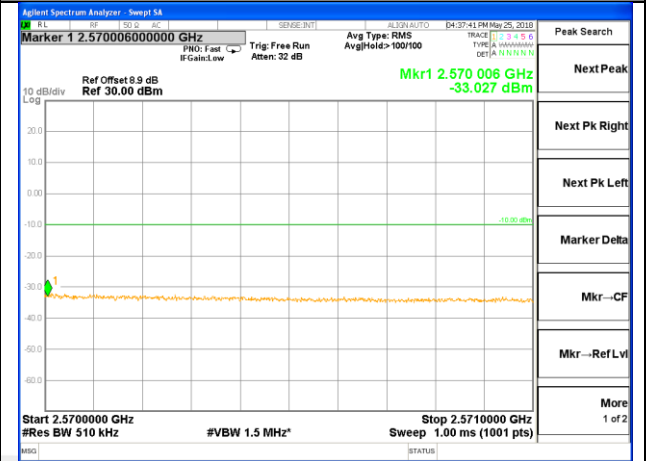

LTE band 7 / 20MHz /QPSK Lowest Band Edge / 1 RB

LTE band 7

LTE band 7 / 20MHz /QPSK Highest Band Edge / 1 RB

2547-2570MHz

2570-2571MHz

2571-2575MHz

2575-2590MHz

2576-2595MHz

LTE band 7

LTE band 7 / 20MHz /QPSK Lowest Band Edge / Full RB

2475-2490MHz

2490-2495MHz

2495-2496MHz

2496-2520MHz

LTE band 7

LTE band 7 / 20MHz /QPSK Highest Band Edge / Full RB

2547-2570MHz

2570-2571MHz

2571-2575MHz

2575-2590MHz

2576-2595MHz

LTE BAND 7

LTE band 7 / 20MHz /16QAM Lowest Band Edge / 1 RB

LTE BAND 7