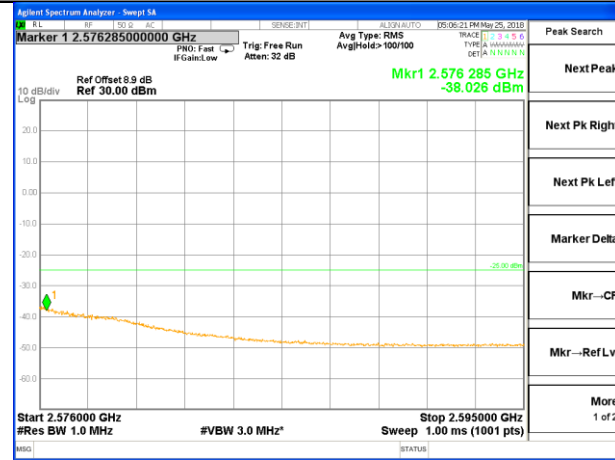

LTE BAND 7

LTE band 7 / 15MHz /16QAM Highest Band Edge / 1 RB

2550-2570MHz

2570-2571MHz

2571-2575MHz

2575-2590MHz

2576-2595MHz

LTE BAND 7

LTE BAND 7

LTE band 7 / 15MHz /16QAM Highest Band Edge / Full RB

2550-2570MHz

2570-2571MHz

2571-2575MHz

2575-2590MHz

2576-2595MHz

LTE band 7

LTE band 7 / 20MHz /QPSK Lowest Band Edge / 1 RB

LTE band 7

LTE band 7 / 20MHz /QPSK Highest Band Edge / 1 RB

2547-2570MHz

2570-2571MHz

2571-2575MHz

2575-2590MHz

2576-2595MHz

LTE band 7

LTE band 7 / 20MHz /QPSK Lowest Band Edge / Full RB

2475-2490MHz

2490-2495MHz

2495-2496MHz

2496-2520MHz

LTE band 7

LTE band 7 / 20MHz /QPSK Highest Band Edge / Full RB