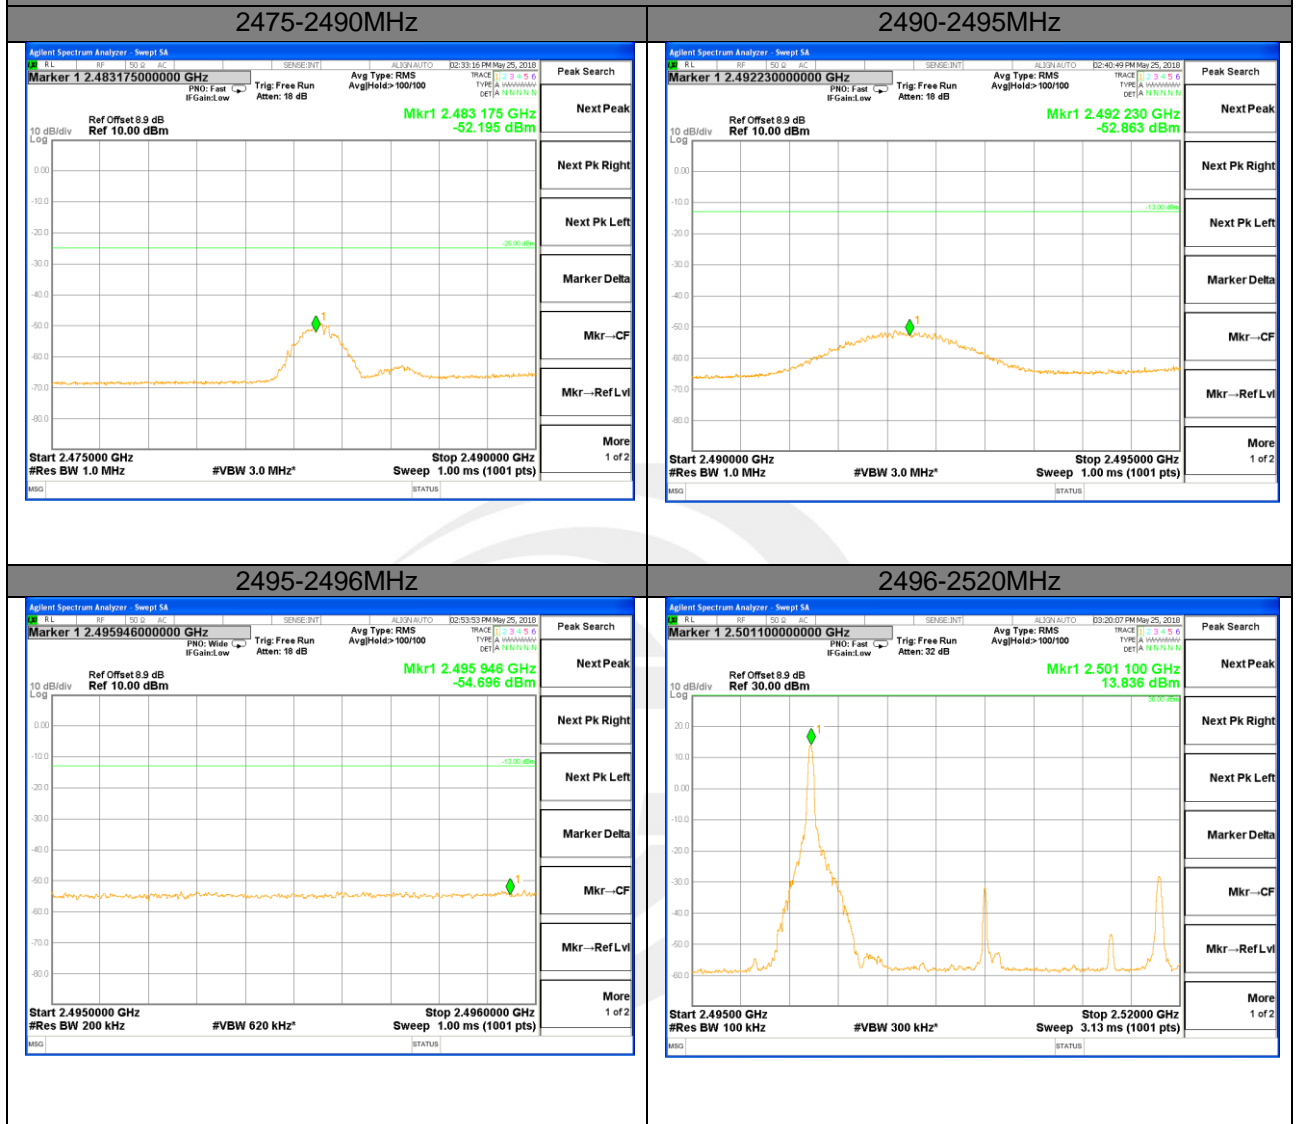

LTE BAND 7

LTE band 7 / 15MHz /16QAM Highest Band Edge / 1 RB

2550-2570MHz

2570-2571MHz

2571-2575MHz

2575-2590MHz

2576-2595MHz

LTE BAND 7

LTE BAND 7

LTE band 7 / 15MHz /16QAM Highest Band Edge / Full RB

2550-2570MHz

2570-2571MHz

2571-2575MHz

2575-2590MHz

2576-2595MHz

LTE band 7

LTE band 7 / 20MHz /QPSK Lowest Band Edge / 1 RB

LTE band 7

LTE band 7 / 20MHz /QPSK Highest Band Edge / 1 RB

2547-2570MHz

2570-2571MHz

2571-2575MHz

2575-2590MHz

2576-2595MHz

LTE band 7

LTE band 7 / 20MHz /QPSK Lowest Band Edge / Full RB

2475-2490MHz

2490-2495MHz

2495-2496MHz

2496-2520MHz

LTE band 7

LTE band 7 / 20MHz /QPSK Highest Band Edge / Full RB