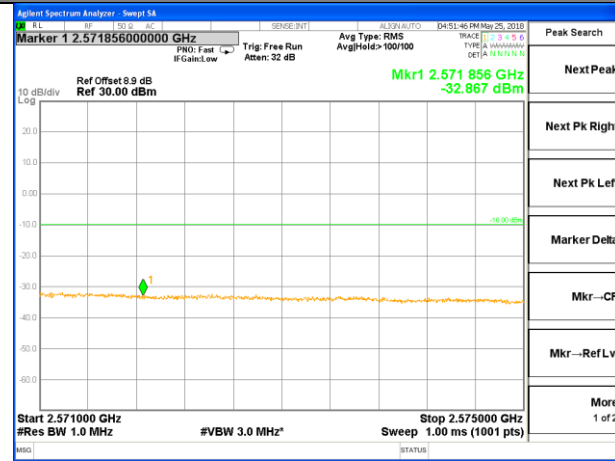

LTE band 7 / 20MHz /QPSK Lowest Band Edge / 1 RB

LTE band 7

LTE band 7 / 20MHz /QPSK Highest Band Edge / 1 RB

2547-2570MHz

2570-2571MHz

2571-2575MHz

2575-2590MHz

2576-2595MHz

LTE band 7

LTE band 7 / 20MHz /QPSK Lowest Band Edge / Full RB

2475-2490MHz

2490-2495MHz

2495-2496MHz

2496-2520MHz

LTE band 7

LTE band 7 / 20MHz /QPSK Highest Band Edge / Full RB

2547-2570MHz

2570-2571MHz

2571-2575MHz

2575-2590MHz

2576-2595MHz

LTE BAND 7

LTE band 7 / 20MHz /16QAM Lowest Band Edge / 1 RB

LTE BAND 7

LTE band 7 / 20MHz / 16QAM Highest Band Edge / 1 RB

2547-2570MHz

2570-2571MHz

2571-2575MHz

2575-2590MHz

2576-2595MHz

LTE BAND 7

LTE BAND 7