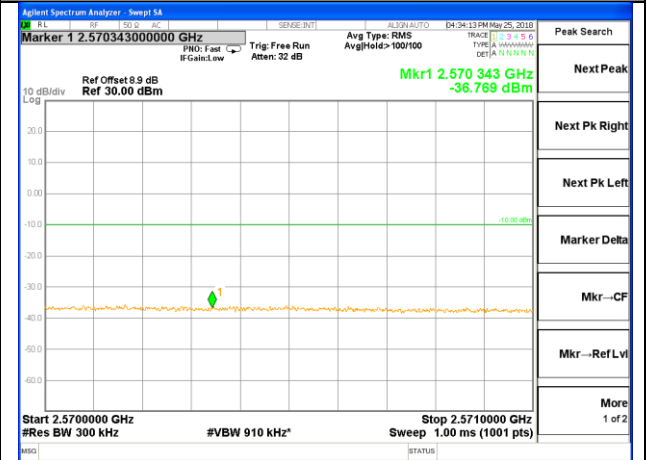

LTE band 7 / 15MHz /QPSK Highest Band Edge / Full RB

2550-2570MHz

2570-2571MHz

2571-2575MHz

2575-2590MHz

2576-2595MHz

LTE BAND 7

LTE band 7 / 15MHz /16QAM Lowest Band Edge / 1 RB

LTE BAND 7

LTE band 7 / 15MHz /16QAM Highest Band Edge / 1 RB

2550-2570MHz

2570-2571MHz

2571-2575MHz

2575-2590MHz

2576-2595MHz

LTE BAND 7

LTE BAND 7

LTE band 7 / 15MHz /16QAM Highest Band Edge / Full RB

2550-2570MHz

2570-2571MHz

2571-2575MHz

2575-2590MHz

2576-2595MHz

LTE band 7

LTE band 7 / 20MHz /QPSK Lowest Band Edge / 1 RB

LTE band 7

LTE band 7 / 20MHz /QPSK Highest Band Edge / 1 RB

2547-2570MHz

2570-2571MHz

2571-2575MHz

2575-2590MHz

2576-2595MHz