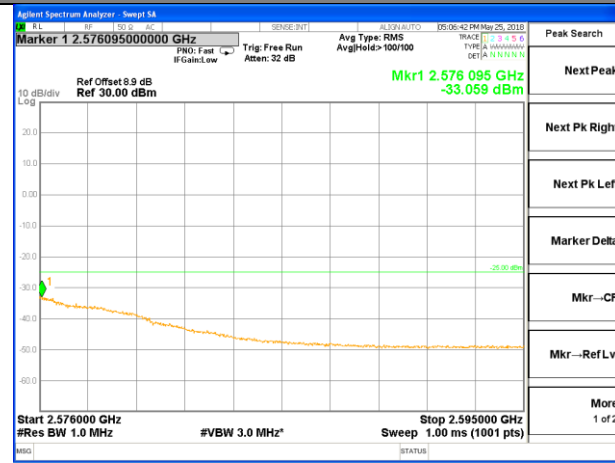

2576-2595MHz

LTE band 7

LTE band 7 / 15MHz /QPSK Lowest Band Edge / Full RB

2475-2490MHz

2490-2495MHz

2495-2496MHz

2496-2520MHz

LTE band 7

LTE band 7 / 15MHz /QPSK Highest Band Edge / Full RB

2550-2570MHz

2570-2571MHz

2571-2575MHz

2575-2590MHz

2576-2595MHz

LTE BAND 7

LTE band 7 / 15MHz /16QAM Lowest Band Edge / 1 RB

LTE BAND 7

LTE band 7 / 15MHz /16QAM Highest Band Edge / 1 RB

2550-2570MHz

2570-2571MHz

2571-2575MHz

2575-2590MHz

2576-2595MHz

LTE BAND 7

LTE BAND 7

LTE band 7 / 15MHz /16QAM Highest Band Edge / Full RB

2550-2570MHz

2570-2571MHz

2571-2575MHz

2575-2590MHz

2576-2595MHz

LTE band 7