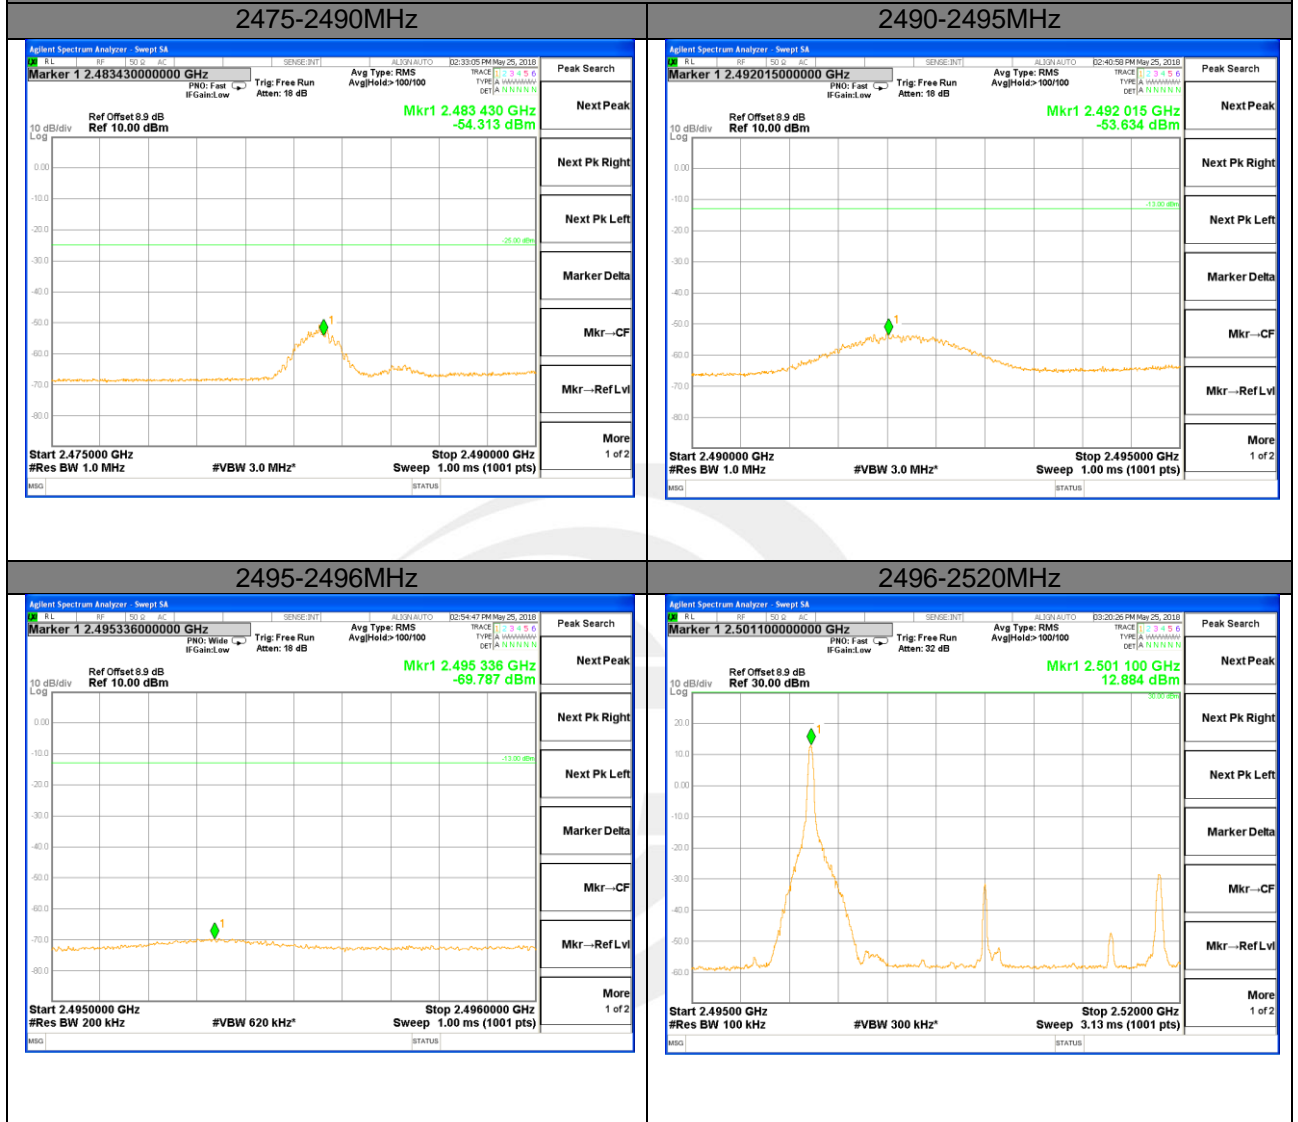

LTE band 7

LTE band 7 / 20MHz /QPSK Lowest Band Edge / Full RB

2475-2490MHz

2490-2495MHz

2495-2496MHz

2496-2520MHz

LTE band 7

LTE band 7 / 20MHz /QPSK Highest Band Edge / Full RB

2547-2570MHz

2570-2571MHz

2571-2575MHz

2575-2590MHz

2576-2595MHz

LTE BAND 7

LTE band 7 / 20MHz /16QAM Lowest Band Edge / 1 RB

LTE BAND 7

LTE band 7 / 20MHz / 16QAM Highest Band Edge / 1 RB

2547-2570MHz

2570-2571MHz

2571-2575MHz

2575-2590MHz

2576-2595MHz

LTE BAND 7

LTE BAND 7

LTE band 7 / 20MHz /16QAM Highest Band Edge / Full RB

2547-2570MHz

2570-2571MHz

2571-2575MHz

2575-2590MHz

2576-2595MHz