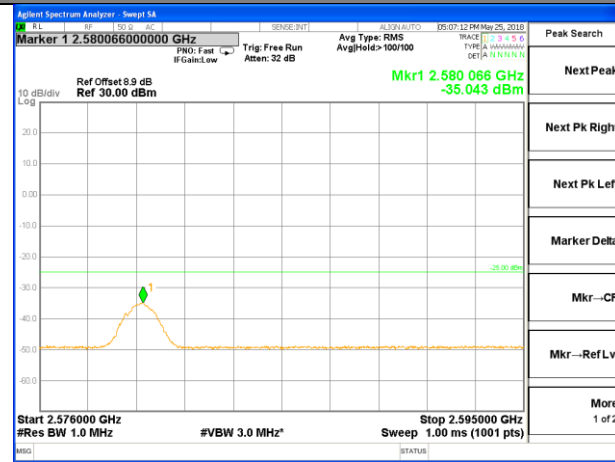

LTE band 7 / 15MHz /QPSK Highest Band Edge / Full RB

2550-2570MHz

2570-2571MHz

2571-2575MHz

2575-2590MHz

2576-2595MHz

LTE BAND 7

LTE band 7 / 15MHz /16QAM Lowest Band Edge / 1 RB

LTE BAND 7

LTE band 7 / 15MHz /16QAM Highest Band Edge / 1 RB

2550-2570MHz

2570-2571MHz

2571-2575MHz

2575-2590MHz

2576-2595MHz

LTE BAND 7

LTE BAND 7

LTE band 7 / 15MHz /16QAM Highest Band Edge / Full RB

2550-2570MHz

2570-2571MHz

2571-2575MHz

2575-2590MHz

2576-2595MHz

LTE band 7

LTE band 7 / 20MHz /QPSK Lowest Band Edge / 1 RB

LTE band 7

LTE band 7 / 20MHz /QPSK Highest Band Edge / 1 RB

2547-2570MHz

2570-2571MHz

2571-2575MHz

2575-2590MHz

2576-2595MHz