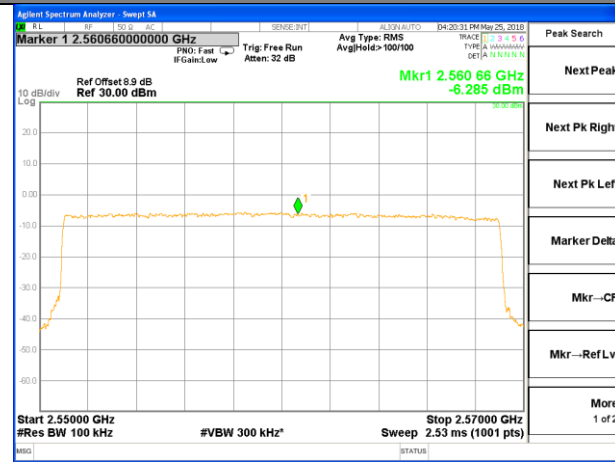

LTE band 7

LTE band 7 / 20MHz /QPSK Lowest Band Edge / Full RB

2475-2490MHz

2490-2495MHz

2495-2496MHz

2496-2520MHz

LTE band 7

LTE band 7 / 20MHz /QPSK Highest Band Edge / Full RB

2547-2570MHz

2570-2571MHz

2571-2575MHz

2575-2590MHz

2576-2595MHz

LTE BAND 7

LTE band 7 / 20MHz /16QAM Lowest Band Edge / 1 RB

LTE BAND 7

LTE band 7 / 20MHz / 16QAM Highest Band Edge / 1 RB

2547-2570MHz

2570-2571MHz

2571-2575MHz

2575-2590MHz

2576-2595MHz

LTE BAND 7

LTE BAND 7

LTE band 7 / 20MHz /16QAM Highest Band Edge / Full RB

2547-2570MHz

2570-2571MHz

2571-2575MHz

2575-2590MHz

2576-2595MHz