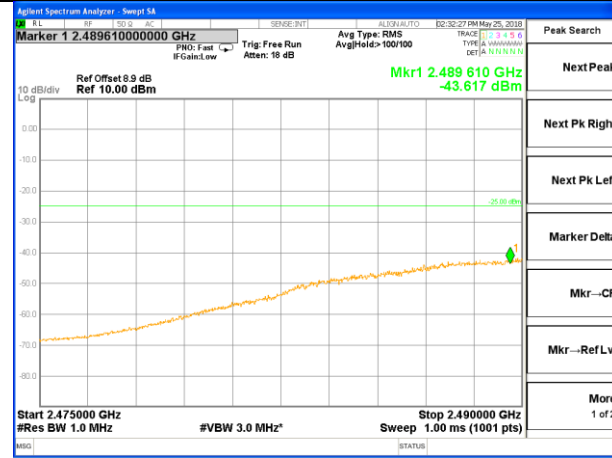

LTE BAND 7

LTE band 7 / 15MHz /16QAM Highest Band Edge / Full RB

2550-2570MHz

2570-2571MHz

2571-2575MHz

2575-2590MHz

2576-2595MHz

LTE band 7

LTE band 7 / 20MHz /QPSK Lowest Band Edge / 1 RB

LTE band 7

LTE band 7 / 20MHz /QPSK Highest Band Edge / 1 RB

2547-2570MHz

2570-2571MHz

2571-2575MHz

2575-2590MHz

2576-2595MHz

LTE band 7

LTE band 7 / 20MHz /QPSK Lowest Band Edge / Full RB

2475-2490MHz

2490-2495MHz

2495-2496MHz

2496-2520MHz

LTE band 7

LTE band 7 / 20MHz /QPSK Highest Band Edge / Full RB