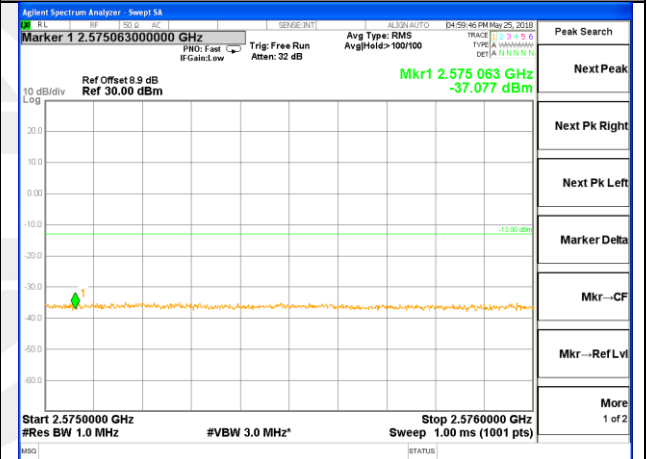

LTE band 7 / 20MHz / 16QAM Highest Band Edge / 1 RB

2547-2570MHz

2570-2571MHz

2571-2575MHz

2575-2590MHz

2576-2595MHz

LTE BAND 7

LTE BAND 7

LTE band 7 / 20MHz /16QAM Highest Band Edge / Full RB

2547-2570MHz

2570-2571MHz

2571-2575MHz

2575-2590MHz

2576-2595MHz