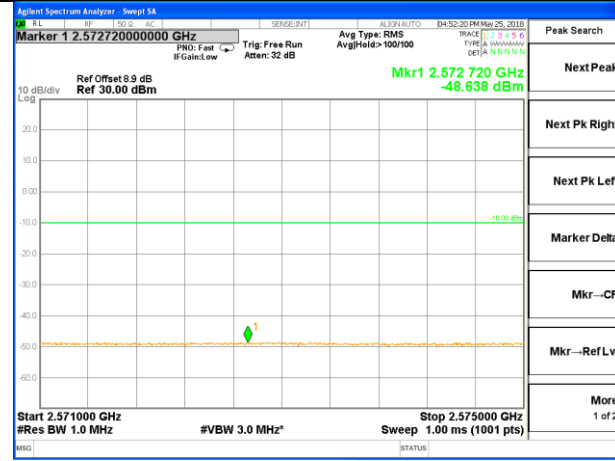

2547-2570MHz

2570-2571MHz

2571-2575MHz

2575-2590MHz

2576-2595MHz

LTE BAND 7

LTE band 7 / 20MHz /16QAM Lowest Band Edge / 1 RB

LTE BAND 7

LTE band 7 / 20MHz / 16QAM Highest Band Edge / 1 RB

2547-2570MHz

2570-2571MHz

2571-2575MHz

2575-2590MHz

2576-2595MHz

LTE BAND 7

LTE BAND 7

LTE band 7 / 20MHz /16QAM Highest Band Edge / Full RB

2547-2570MHz

2570-2571MHz

2571-2575MHz

2575-2590MHz

2576-2595MHz