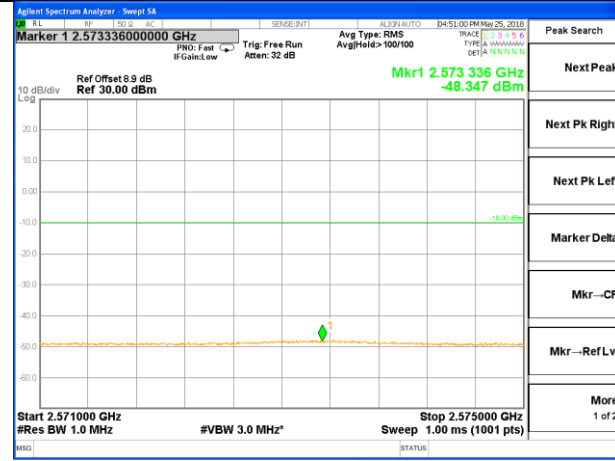

LTE band 7 / 15MHz /QPSK Highest Band Edge / Full RB

2550-2570MHz

2570-2571MHz

2571-2575MHz

2575-2590MHz

2576-2595MHz

LTE BAND 7

LTE band 7 / 15MHz /16QAM Lowest Band Edge / 1 RB

LTE BAND 7

LTE band 7 / 15MHz /16QAM Highest Band Edge / 1 RB

2550-2570MHz

2570-2571MHz

2571-2575MHz

2575-2590MHz

2576-2595MHz

LTE BAND 7

LTE BAND 7

LTE band 7 / 15MHz /16QAM Highest Band Edge / Full RB

2550-2570MHz

2570-2571MHz

2571-2575MHz

2575-2590MHz

2576-2595MHz

LTE band 7

LTE band 7 / 20MHz /QPSK Lowest Band Edge / 1 RB

LTE band 7

LTE band 7 / 20MHz /QPSK Highest Band Edge / 1 RB

2547-2570MHz

2570-2571MHz

2571-2575MHz

2575-2590MHz

2576-2595MHz