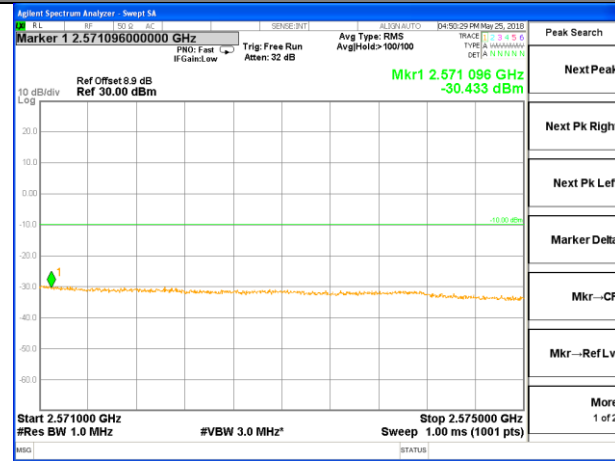

2576-2595MHz

LTE band 7

LTE band 7 / 15MHz /QPSK Lowest Band Edge / Full RB

2475-2490MHz

2490-2495MHz

2495-2496MHz

2496-2520MHz

LTE band 7

LTE band 7 / 15MHz /QPSK Highest Band Edge / Full RB

2550-2570MHz

2570-2571MHz

2571-2575MHz

2575-2590MHz

2576-2595MHz

LTE BAND 7

LTE band 7 / 15MHz /16QAM Lowest Band Edge / 1 RB

LTE BAND 7

LTE band 7 / 15MHz /16QAM Highest Band Edge / 1 RB

2550-2570MHz

2570-2571MHz

2571-2575MHz

2575-2590MHz

2576-2595MHz

LTE BAND 7

LTE BAND 7

LTE band 7 / 15MHz /16QAM Highest Band Edge / Full RB

2550-2570MHz

2570-2571MHz

2571-2575MHz

2575-2590MHz

2576-2595MHz

LTE band 7