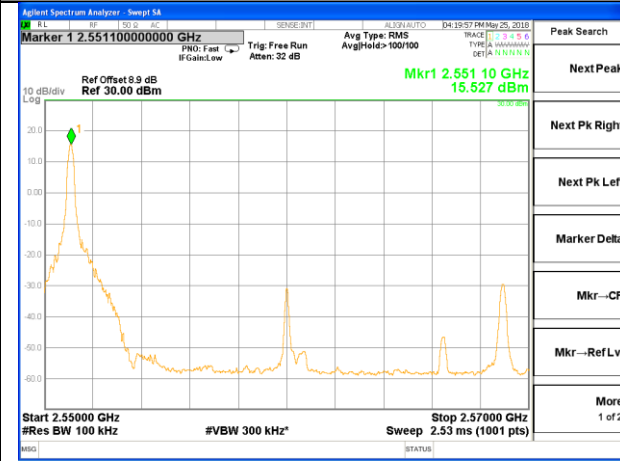

LTE BAND 7

LTE band 7 / 15MHz /16QAM Highest Band Edge / Full RB

2550-2570MHz

2570-2571MHz

2571-2575MHz

2575-2590MHz

2576-2595MHz

LTE band 7

LTE band 7 / 20MHz /QPSK Lowest Band Edge / 1 RB

LTE band 7

LTE band 7 / 20MHz /QPSK Highest Band Edge / 1 RB

2547-2570MHz

2570-2571MHz

2571-2575MHz

2575-2590MHz

2576-2595MHz

LTE band 7

LTE band 7 / 20MHz /QPSK Lowest Band Edge / Full RB

2475-2490MHz

2490-2495MHz

2495-2496MHz

2496-2520MHz

LTE band 7

LTE band 7 / 20MHz /QPSK Highest Band Edge / Full RB