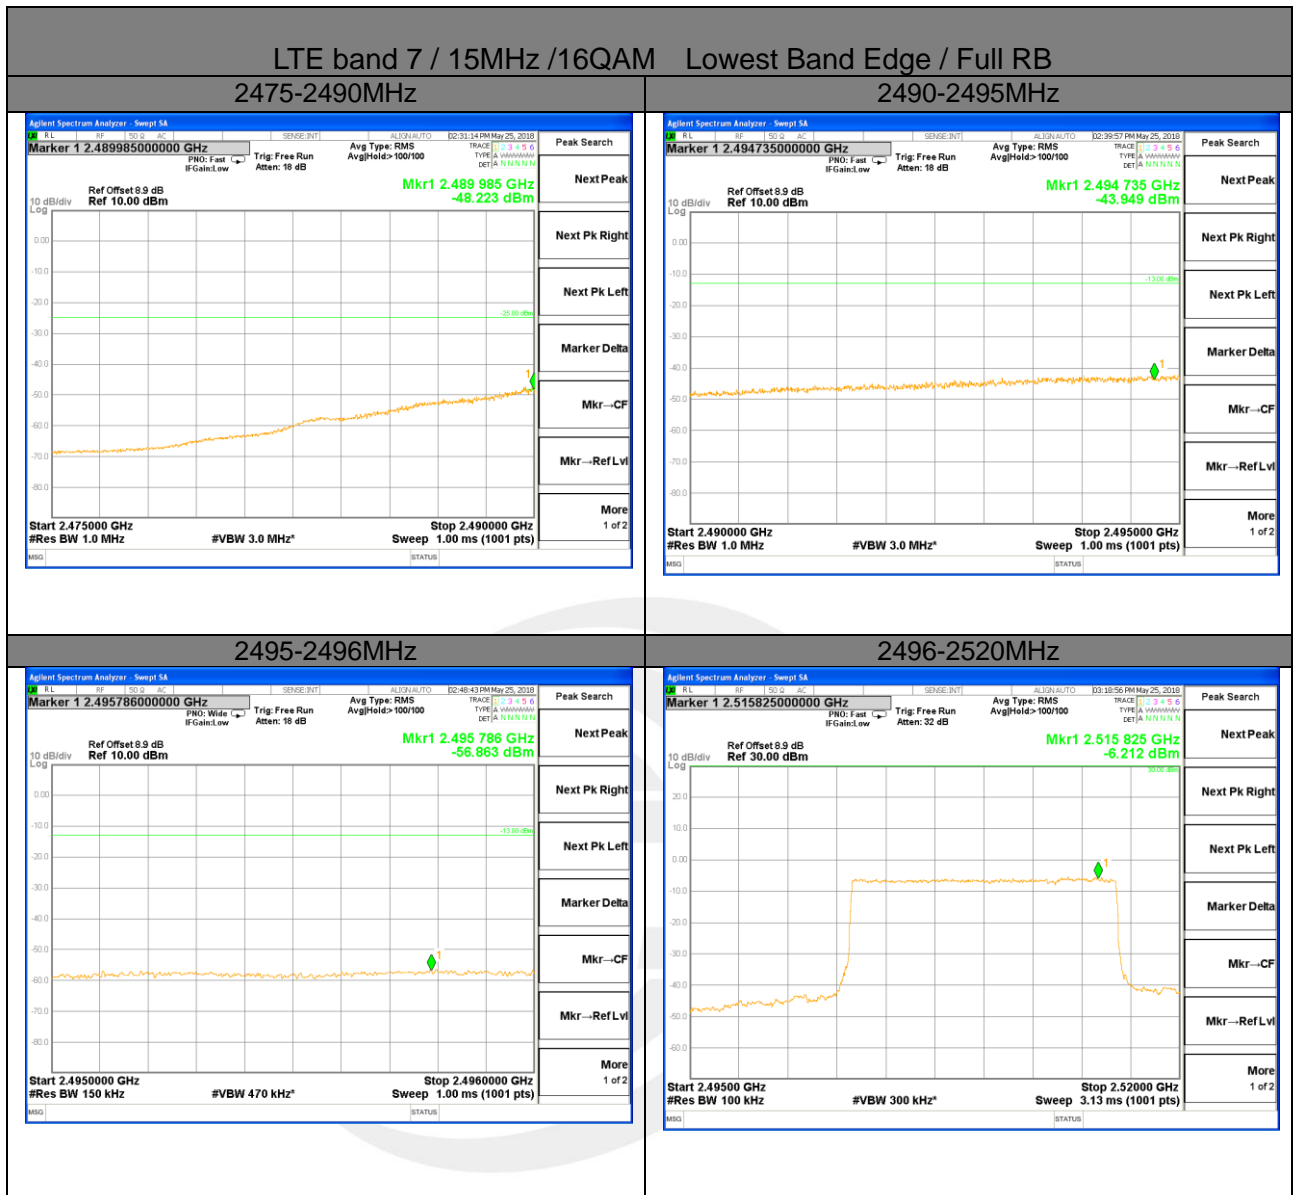

LTE band 7 / 15MHz /QPSK Highest Band Edge / Full RB

2550-2570MHz

2570-2571MHz

2571-2575MHz

2575-2590MHz

2576-2595MHz

LTE BAND 7

LTE band 7 / 15MHz /16QAM Lowest Band Edge / 1 RB

LTE BAND 7

LTE band 7 / 15MHz /16QAM Highest Band Edge / 1 RB

2550-2570MHz

2570-2571MHz

2571-2575MHz

2575-2590MHz

2576-2595MHz

LTE BAND 7

LTE BAND 7

LTE band 7 / 15MHz /16QAM Highest Band Edge / Full RB

2550-2570MHz

2570-2571MHz

2571-2575MHz

2575-2590MHz

2576-2595MHz

LTE band 7

LTE band 7 / 20MHz /QPSK Lowest Band Edge / 1 RB

LTE band 7

LTE band 7 / 20MHz /QPSK Highest Band Edge / 1 RB

2547-2570MHz

2570-2571MHz

2571-2575MHz

2575-2590MHz

2576-2595MHz