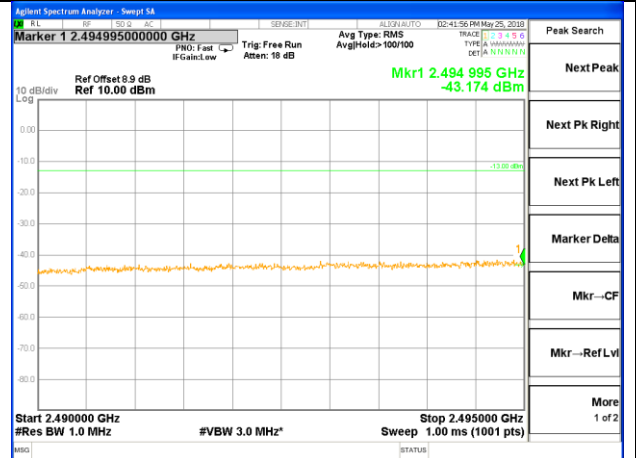

LTE BAND 7

LTE band 7 / 15MHz /16QAM Highest Band Edge / Full RB

2550-2570MHz

2570-2571MHz

2571-2575MHz

2575-2590MHz

2576-2595MHz

LTE band 7

LTE band 7 / 20MHz /QPSK Lowest Band Edge / 1 RB

LTE band 7

LTE band 7 / 20MHz /QPSK Highest Band Edge / 1 RB

2547-2570MHz

2570-2571MHz

2571-2575MHz

2575-2590MHz

2576-2595MHz

LTE band 7

LTE band 7 / 20MHz /QPSK Lowest Band Edge / Full RB

2475-2490MHz

2490-2495MHz

2495-2496MHz

2496-2520MHz

LTE band 7

LTE band 7 / 20MHz /QPSK Highest Band Edge / Full RB

2547-2570MHz

2570-2571MHz

2571-2575MHz

2575-2590MHz

2576-2595MHz

LTE BAND 7

LTE band 7 / 20MHz /16QAM Lowest Band Edge / 1 RB

LTE BAND 7